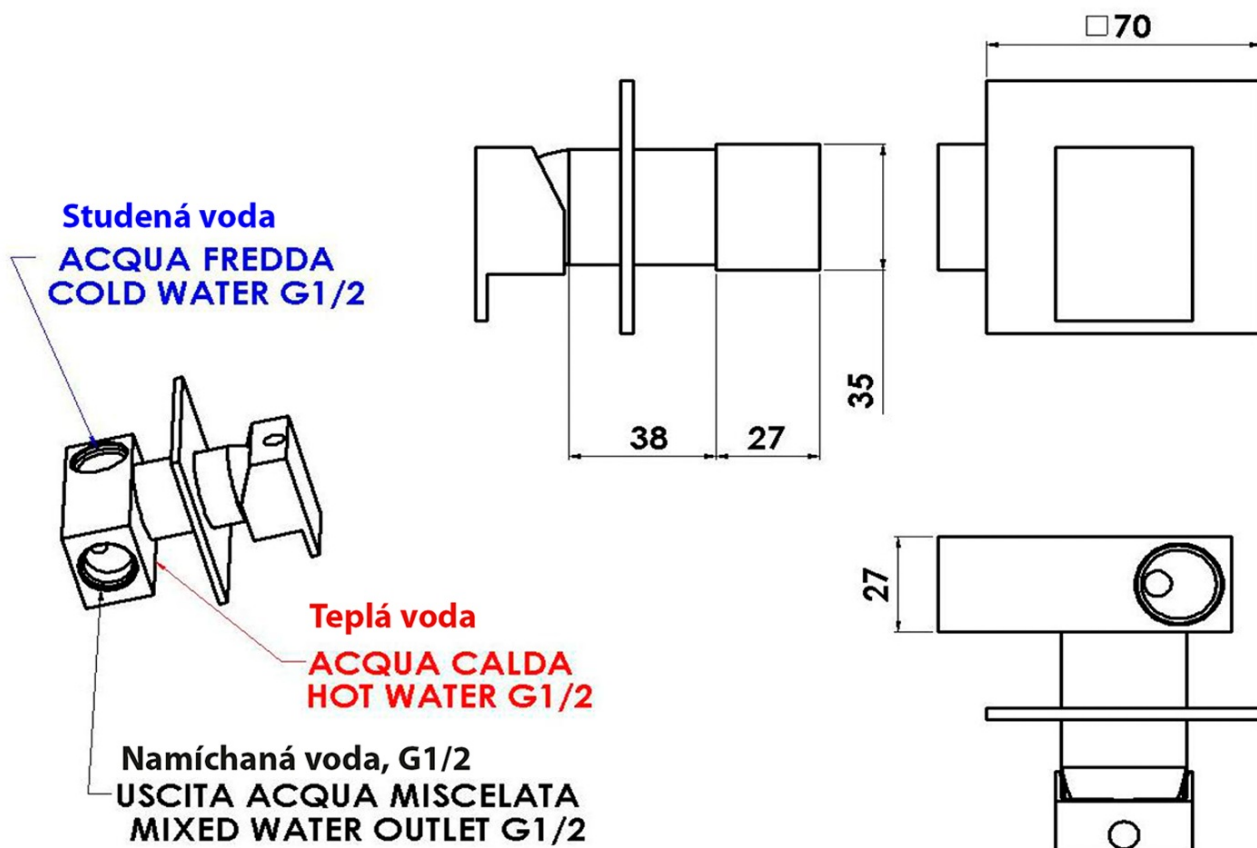

LATUS podomietková batéria s bidetovou sprškou

Latus, hranatá

 **SAPHO**

Objednací kód: 1102-40-01

Základné informácie

Značka: Sapho
Séria: LATUS

Rozmery

Šírka: 70 mm
Výška: 70 mm

Vlastnosti

Farba: Chróm
Materiál: Mosadz
Tvar: Hranaté
Inštalácia: Podomietková
Druh ovládania: Páka
Priemer kartuše: 25 mm
Hmotnosť / ks: 2.055 kg
Balenie: 4 ks
Záruka: 2 roky

Náhradné diely

Kartuša 25mm (Objednací kód: A848C)

Technický list

LATUS podomietková batéria s bidetovou sprškou
Latus, hranatá

SAPHO