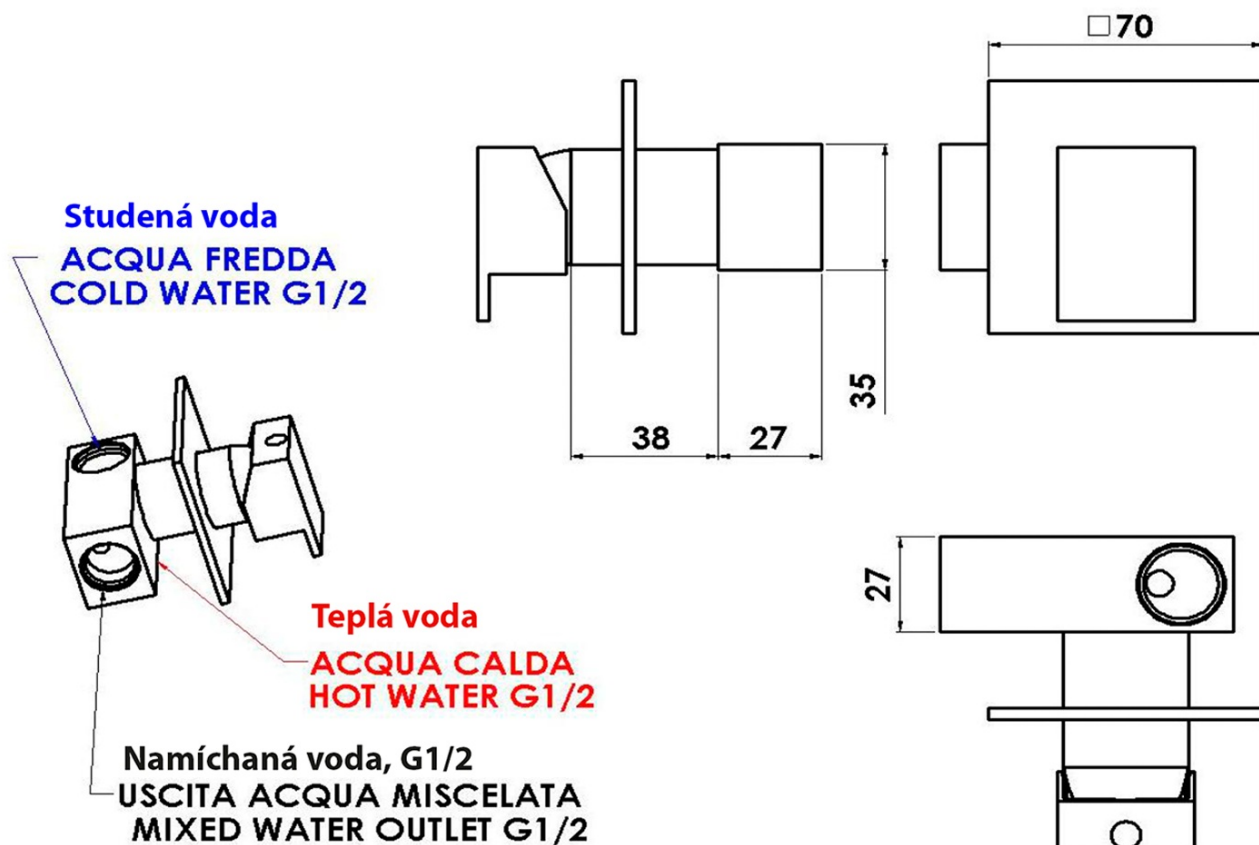

## Latus, hranatá

Objednací kód: 1102-40-01

### Rozmery

Šírka: 70 mm  
Výška: 70 mm

### Vlastnosti

Farba: Chróm  
Materiál: Mosadz  
Tvar: Hranaté  
Inštalácia: Podomietková  
Druh ovládania: Páka  
Priemer kartuše: 25 mm  
Hmotnosť / ks: 1.98 kg  
Balenie: 4 ks  
Záruka: 2 roky

### Náhradné diely

Kartuša 25mm (Objednací kód: A848C)

Technický list

LATUS podomietková batéria s bidetovou sprškou  
Latus, hranatá