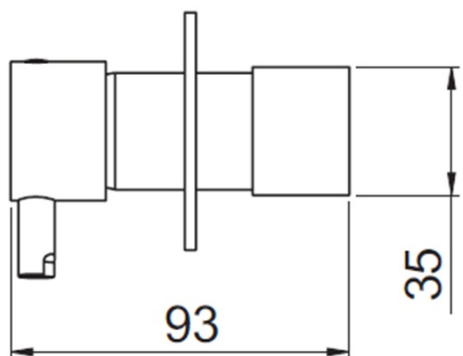

#### Rozmery

Šírka: 65 mm  
Výška: 65 mm

#### Vlastnosti

Farba: Chróm  
Materiál: Mosadz  
Tvar: Kruhové  
Inštalácia: Podomietková  
Druh ovládania: Páka  
Priemer kartuše: 25 mm  
Hmotnosť / ks: 1.915 kg  
Balenie: 4 ks  
Záruka: 2 roky

#### Náhradné diely

Kartuša 25mm (Objednací kód: A848C)

Technický list

STUDENÁ VODA  
ACQUA FREDDA  
COLD WATER

USCITA  
ACQUA  
MISCELATA  
MIXED  
WATER  
OUTLET

TEPLÁ VODA  
ACQUA CALDA  
HOT WATER