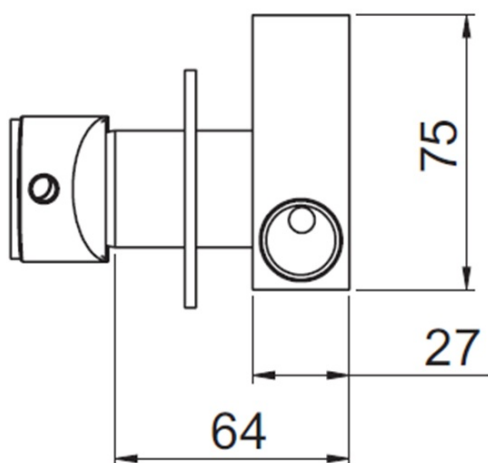

#### Rozmery

Šírka: 65 mm  
Výška: 65 mm

#### Vlastnosti

Farba: Chróm  
Materiál: Mosadz  
Tvar: Kruhové  
Inštalácia: Podomietková  
Druh ovládania: Páka  
Priemer kartuše: 25 mm  
Hmotnosť / ks: 1.915 kg  
Balenie: 4 ks  
Záruka: 2 roky

#### Náhradné diely

Kartuša 25mm (Objednací kód: A848C)

Technický list

STUDENÁ VODA  
ACQUA FREDDA  
COLD WATER

USCITA  
ACQUA  
MISCELATA  
MIXED  
WATER  
OUTLET

TEPLÁ VODA  
ACQUA CALDA  
HOT WATER