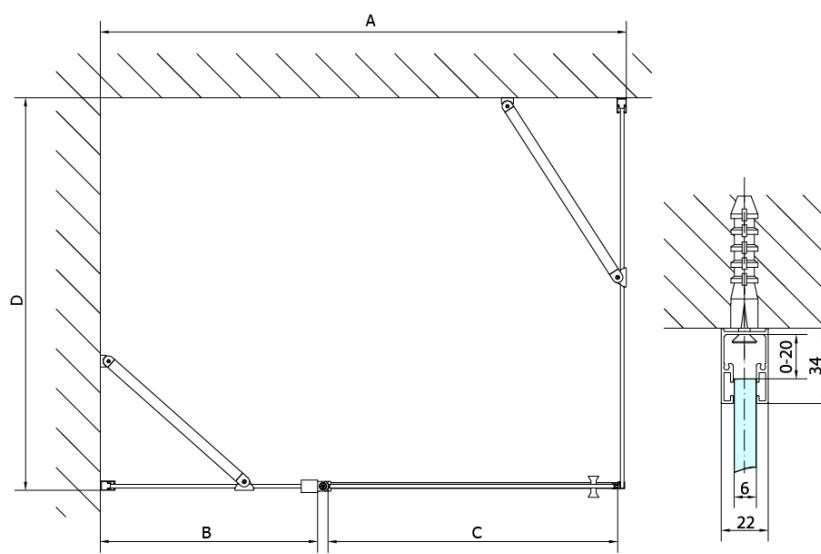

ZOOM BLACK sprchová bočná stena 1000mm, číre sklo

ARTICLE	A	B	C
ZL1310B	970-990	430	520
ZL1311B	1070-1090	480	570
ZL1312B	1170-1190	530	620
ZL1313B	1270-1290	630	620
ZL1314B	1370-1390	730	620

ARTICLE	D
ZL3280B	770-790
ZL3290B	870-890
ZL3210B	970-990