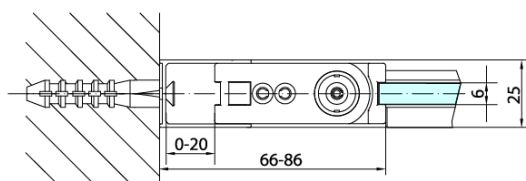

Technický list

ARTICLE	C
ZL3280B	770-790
ZL3290B	870-890
ZL3210B	970-990

ARTICLE	A	B
ZL1280B	770-790	~715
ZL1290B	870-890	~815