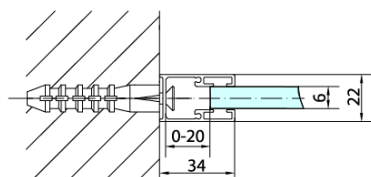

ZOOM BLACK sprchová bočná stena 1000mm, číre sklo

Objednací kód: ZL3210B

Základné informácie

Značka: Polysan
Séria: ZOOM BLACK

Rozmery

Výška: 2000 mm
Hĺbka: 1000 mm

Vlastnosti

Záruka: 2 roky
Hmotnosť / ks: 32 kg
Balenie: 1 ks
Farba profilu: Čierna mat
Tvar: Pevná stena k sprchovacím dverám
Typ výplne: Číre sklo
Úprava skla: Antidrop
Hrúbka skla: 6 mm
3D model: ÁNO

Technický list

ARTICLE	C
ZL3280B	770-790
ZL3290B	870-890
ZL3210B	970-990

ARTICLE	A	B
ZL1280B	770-790	~715
ZL1290B	870-890	~815

ZOOM BLACK sprchová bočná stena 1000mm, číre sklo

ARTICLE	A	B	C
ZL1310B	970-990	430	520
ZL1311B	1070-1090	480	570
ZL1312B	1170-1190	530	620
ZL1313B	1270-1290	630	620
ZL1314B	1370-1390	730	620