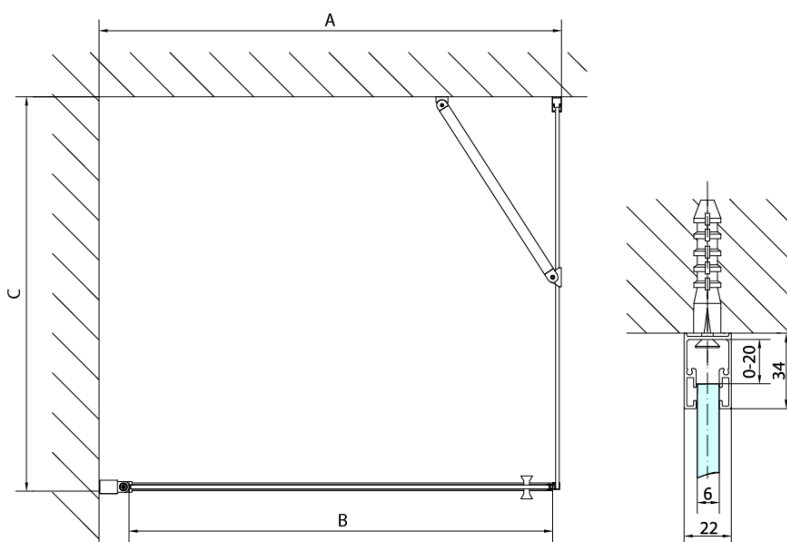

ZOOM BLACK sprchová bočná stena 1000mm, číre sklo

Objednací kód: ZL3210B

Základné informácie

Značka: Polysan
Séria: ZOOM BLACK

Rozmery

Výška: 2000 mm
Hĺbka: 1000 mm

Vlastnosti

Farba profilu: Čierna mat
Tvar: Pevná stena k sprchovacím dverám
Typ výplne: Číre sklo
Úprava skla: Antidrop
Hrúbka skla: 6 mm
Hmotnosť / ks: 32.0 kg
Balenie: 1 ks
Záruka: 2 roky

Technický list

ZL1280B
ZL1290B

ZL3280B
ZL3290B
ZL3210B

ZL3280B
ZL3290B
ZL3210B

ZL1280B
ZL1290B

ARTICLE	C
ZL3280B	770-790
ZL3290B	870-890
ZL3210B	970-990

ARTICLE	A	B
ZL1280B	770-790	~715
ZL1290B	870-890	~815

ZOOM BLACK sprchová bočná stena 1000mm, číre sklo

ARTICLE	A	B	C
ZL1310B	970-990	430	520
ZL1311B	1070-1090	480	570
ZL1312B	1170-1190	530	620
ZL1313B	1270-1290	630	620
ZL1314B	1370-1390	730	620

ARTICLE	D
ZL3280B	770-790
ZL3290B	870-890
ZL3210B	970-990