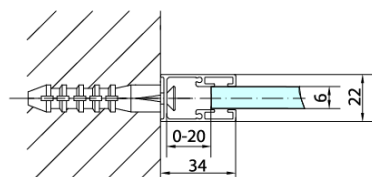

ZOOM BLACK sprchová bočná stena 1000mm, číre sklo

ARTICLE	A	B	C
ZL1310B	970-990	430	520
ZL1311B	1070-1090	480	570
ZL1312B	1170-1190	530	620
ZL1313B	1270-1290	630	620
ZL1314B	1370-1390	730	620

ARTICLE	D
ZL3280B	770-790
ZL3290B	870-890
ZL3210B	970-990