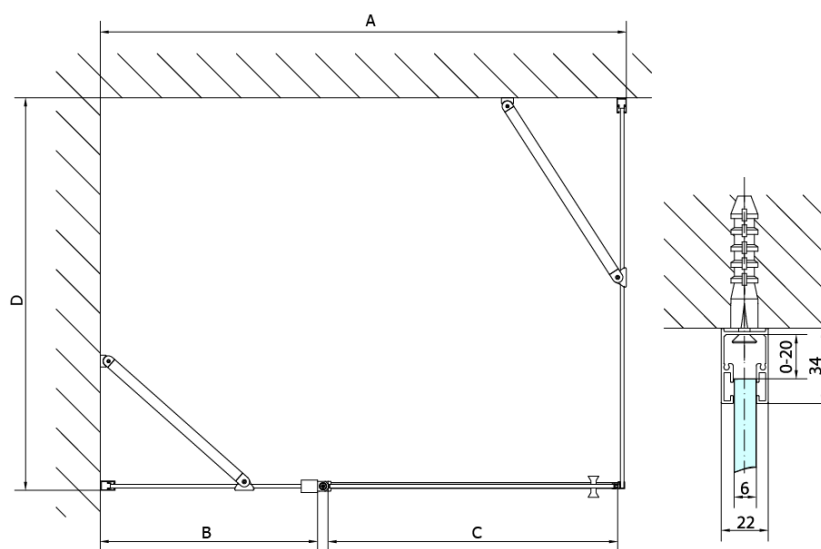

ZOOM BLACK sprchová bočná stena 1000mm, číre sklo

Objednací kód: ZL3210B

Základné informácie

Značka: Polysan
Séria: ZOOM BLACK

Rozmery

Výška: 2000 mm
Hĺbka: 1000 mm

Vlastnosti

Záruka: 2 roky
Hmotnosť / ks: 32 kg
Balenie: 1 ks
Farba profilu: Čierna mat
Tvar: Pevná stena k sprchovacím dverám
Typ výplne: Číre sklo
Úprava skla: Antidrop
Hrúbka skla: 6 mm
3D model: ÁNO

Technický list

ARTICLE	C
ZL3280B	770-790
ZL3290B	870-890
ZL3210B	970-990

ARTICLE	A	B
ZL1280B	770-790	~715
ZL1290B	870-890	~815

ZOOM BLACK sprchová bočná stena 1000mm, číre sklo

ARTICLE	A	B	C
ZL1310B	970-990	430	520
ZL1311B	1070-1090	480	570
ZL1312B	1170-1190	530	620
ZL1313B	1270-1290	630	620
ZL1314B	1370-1390	730	620