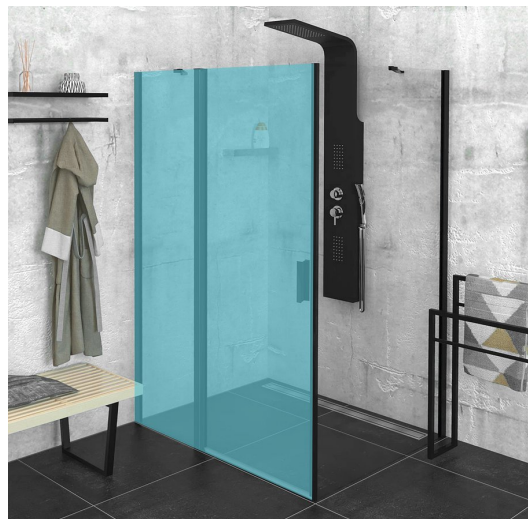

ZOOM BLACK sprchová bočná stena 1000mm, číre sklo

Objednací kód: ZL3210B

Základné informácie

Značka: Polysan
Séria: ZOOM BLACK

Rozmery

Výška: 2000 mm
Hĺbka: 1000 mm

Vlastnosti

Farba profilu: Čierna mat
Tvar: Pevná stena k sprchovacím dverám
Typ výplne: Číre sklo
Úprava skla: Antidrop
Hrúbka skla: 6 mm
Hmotnosť / ks: 32.0 kg
Balenie: 1 ks
Záruka: 2 roky

ZOOM BLACK sprchová bočná stena 1000mm, číre sklo

ARTICLE	A	B	C
ZL1310B	970-990	430	520
ZL1311B	1070-1090	480	570
ZL1312B	1170-1190	530	620
ZL1313B	1270-1290	630	620
ZL1314B	1370-1390	730	620

ARTICLE	D
ZL3280B	770-790
ZL3290B	870-890
ZL3210B	970-990