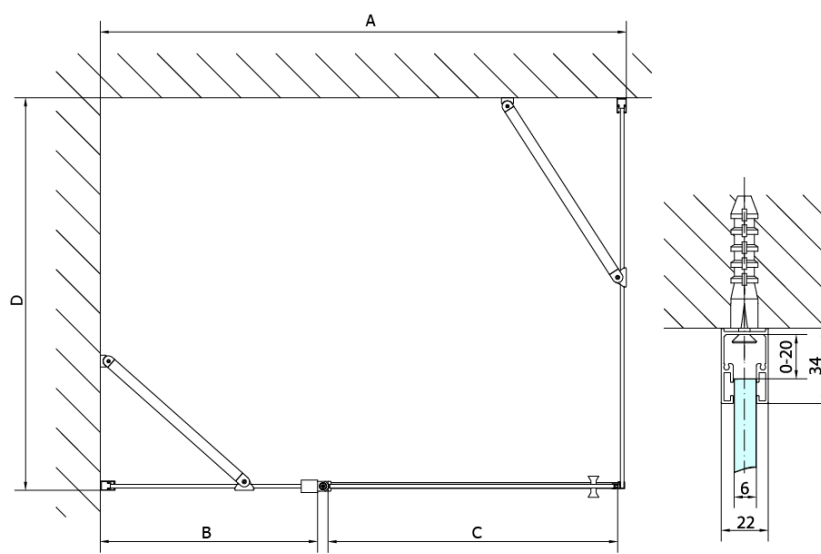

ZOOM BLACK sprchová bočná stena 1000mm, číre sklo

Objednací kód: ZL3210B

Základné informácie

Značka: Polysan
Séria: ZOOM BLACK

Rozmery

Výška: 2000 mm
Hĺbka: 1000 mm

Vlastnosti

Farba profilu: Čierna mat
Tvar: Pevná stena k sprchovacím dverám
Typ výplne: Číre sklo
Úprava skla: Antidrop
Hrúbka skla: 6 mm
Hmotnosť / ks: 32.0 kg
Balenie: 1 ks
Záruka: 2 roky

Technický list

ZL1280B
ZL1290B

ZL3280B
ZL3290B
ZL3210B

ZL3280B
ZL3290B
ZL3210B

ZL1280B
ZL1290B

ARTICLE	C
ZL3280B	770-790
ZL3290B	870-890
ZL3210B	970-990

ARTICLE	A	B
ZL1280B	770-790	~715
ZL1290B	870-890	~815

ZOOM BLACK sprchová bočná stena 1000mm, číre sklo

ARTICLE	A	B	C
ZL1310B	970-990	430	520
ZL1311B	1070-1090	480	570
ZL1312B	1170-1190	530	620
ZL1313B	1270-1290	630	620
ZL1314B	1370-1390	730	620

ARTICLE	D
ZL3280B	770-790
ZL3290B	870-890
ZL3210B	970-990