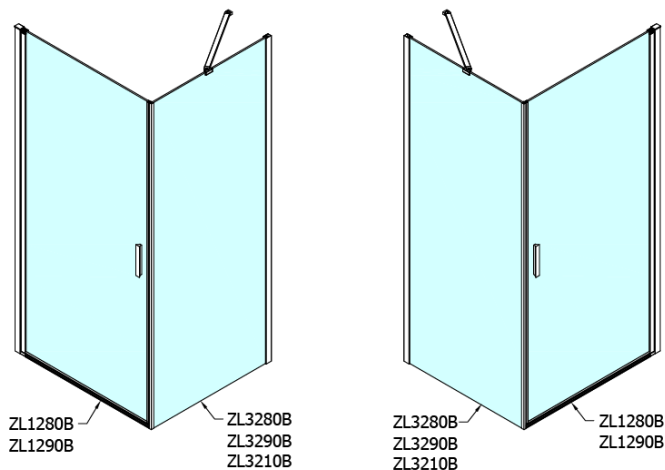

ZOOM BLACK sprchová bočná stena 1000mm, číre sklo

Objednací kód: ZL3210B

Základné informácie

Značka: Polysan
Séria: ZOOM BLACK

Rozmery

Výška: 2000 mm
Hĺbka: 1000 mm

Vlastnosti

Záruka: 2 roky
Hmotnosť / ks: 32 kg
Balenie: 1 ks
Farba profilu: Čierna mat
Tvar: Pevná stena k sprchovacím dverám
Typ výplne: Číre sklo
Úprava skla: Antidrop
Hrúbka skla: 6 mm
3D model: ÁNO

Technický list

ARTICLE	C
ZL3280B	770-790
ZL3290B	870-890
ZL3210B	970-990

ARTICLE	A	B
ZL1280B	770-790	~715
ZL1290B	870-890	~815

ZOOM BLACK sprchová bočná stena 1000mm, číre sklo

ARTICLE	A	B	C
ZL1310B	970-990	430	520
ZL1311B	1070-1090	480	570
ZL1312B	1170-1190	530	620
ZL1313B	1270-1290	630	620
ZL1314B	1370-1390	730	620