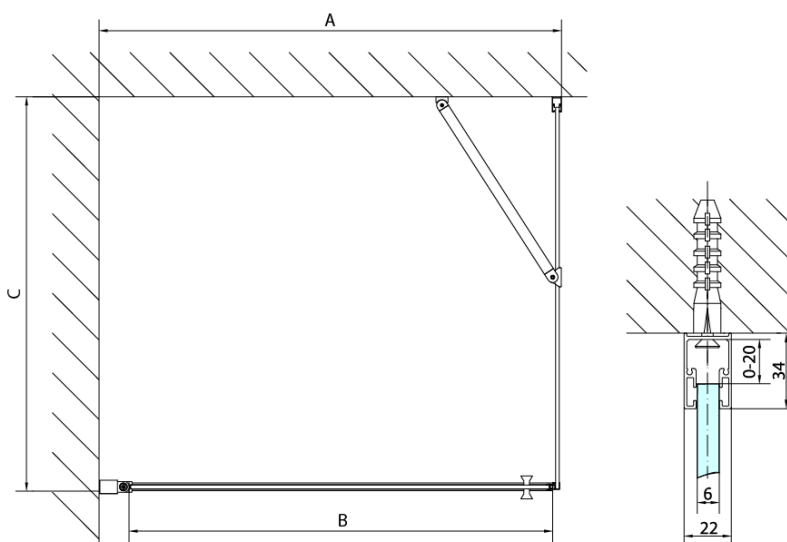

Technický list

ARTICLE	C
ZL3280B	770-790
ZL3290B	870-890
ZL3210B	970-990

ARTICLE	A	B
ZL1280B	770-790	~715
ZL1290B	870-890	~815