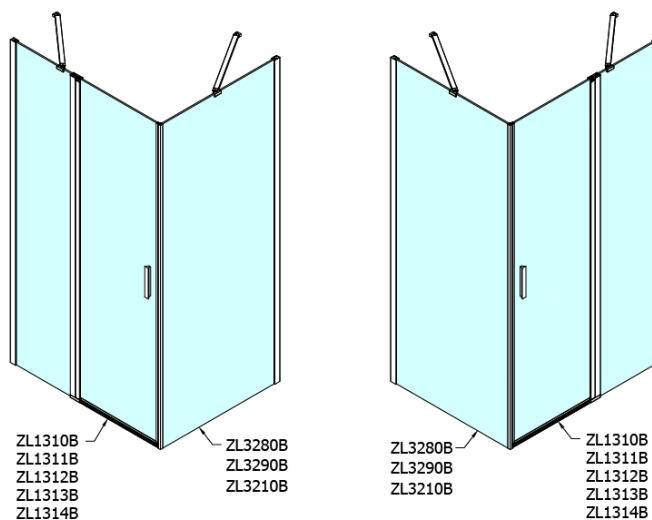

ZOOM BLACK sprchová bočná stena 1000mm, číre sklo

ARTICLE	A	B	C
ZL1310B	970-990	430	520
ZL1311B	1070-1090	480	570
ZL1312B	1170-1190	530	620
ZL1313B	1270-1290	630	620
ZL1314B	1370-1390	730	620

ARTICLE	D
ZL3280B	770-790
ZL3290B	870-890
ZL3210B	970-990