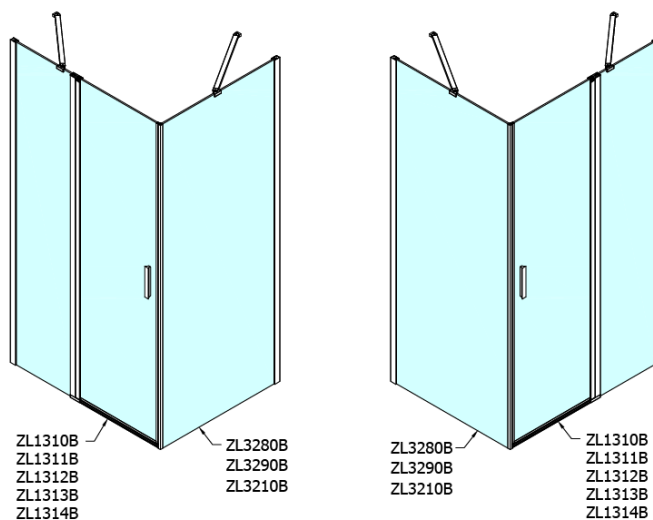

ZOOM BLACK sprchová bočná stena 1000mm, číre sklo

Objednací kód: ZL3210B

Základné informácie

Značka: Polysan
Séria: ZOOM BLACK

Rozmery

Výška: 2000 mm
Hĺbka: 1000 mm

Vlastnosti

Záruka: 2 roky
Hmotnosť / ks: 32 kg
Balenie: 1 ks
Farba profilu: Čierna mat
Tvar: Pevná stena k sprchovacím dverám
Typ výplne: Číre sklo
Úprava skla: Antidrop
Hrúbka skla: 6 mm
3D model: ÁNO

Technický list

ARTICLE	C
ZL3280B	770-790
ZL3290B	870-890
ZL3210B	970-990

ARTICLE	A	B
ZL1280B	770-790	~715
ZL1290B	870-890	~815

ZOOM BLACK sprchová bočná stena 1000mm, číre sklo

ARTICLE	A	B	C
ZL1310B	970-990	430	520
ZL1311B	1070-1090	480	570
ZL1312B	1170-1190	530	620
ZL1313B	1270-1290	630	620
ZL1314B	1370-1390	730	620