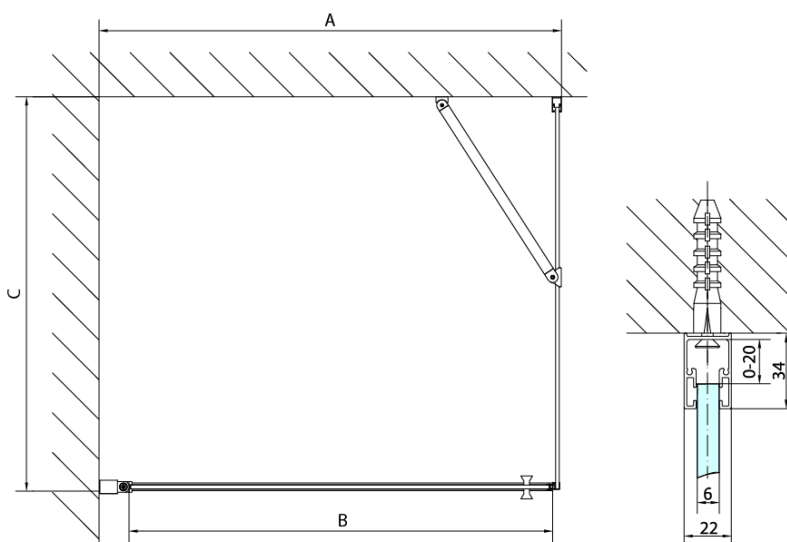

ZOOM BLACK sprchová bočná stena 1000mm, číre sklo

Objednací kód: ZL3210B

Základné informácie

Značka: Polysan
Séria: ZOOM BLACK

Rozmery

Výška: 2000 mm
Hĺbka: 1000 mm

Vlastnosti

Záruka: 2 roky
Hmotnosť / ks: 32 kg
Balenie: 1 ks
Farba profilu: Čierna mat
Tvar: Pevná stena k sprchovacím dverám
Typ výplne: Číre sklo
Úprava skla: Antidrop
Hrúbka skla: 6 mm
3D model: ÁNO

Technický list

ARTICLE	C
ZL3280B	770-790
ZL3290B	870-890
ZL3210B	970-990

ARTICLE	A	B
ZL1280B	770-790	~715
ZL1290B	870-890	~815

ZOOM BLACK sprchová bočná stena 1000mm, číre sklo

ARTICLE	A	B	C
ZL1310B	970-990	430	520
ZL1311B	1070-1090	480	570
ZL1312B	1170-1190	530	620
ZL1313B	1270-1290	630	620
ZL1314B	1370-1390	730	620