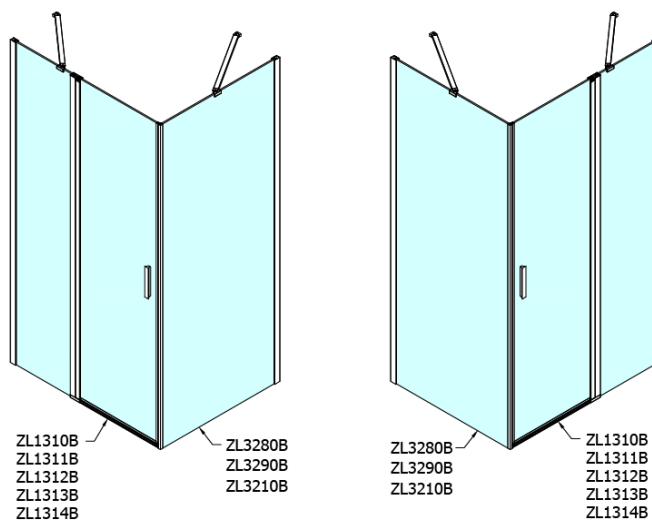

ZOOM BLACK sprchová bočná stena 1000mm, číre sklo

Objednací kód: ZL3210B

Základné informácie

Značka: Polysan
Séria: ZOOM BLACK

Rozmery

Výška: 2000 mm
Hĺbka: 1000 mm

Vlastnosti

Farba profilu: Čierna mat
Tvar: Pevná stena k sprchovacím dverám
Typ výplne: Číre sklo
Úprava skla: Antidrop
Hrúbka skla: 6 mm
Hmotnosť / ks: 32.0 kg
Balenie: 1 ks
Záruka: 2 roky

Technický list

ZL1280B
ZL1290B

ZL3280B
ZL3290B
ZL3210B

ZL3280B
ZL3290B
ZL3210B

ZL1280B
ZL1290B

ARTICLE	C
ZL3280B	770-790
ZL3290B	870-890
ZL3210B	970-990

ARTICLE	A	B
ZL1280B	770-790	~715
ZL1290B	870-890	~815

ZOOM BLACK sprchová bočná stena 1000mm, číre sklo

ARTICLE	A	B	C
ZL1310B	970-990	430	520
ZL1311B	1070-1090	480	570
ZL1312B	1170-1190	530	620
ZL1313B	1270-1290	630	620
ZL1314B	1370-1390	730	620

ARTICLE	D
ZL3280B	770-790
ZL3290B	870-890
ZL3210B	970-990