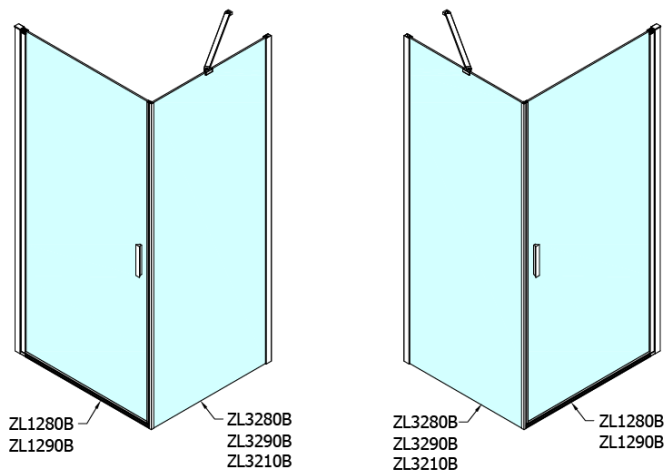

Technický list

ARTICLE	C
ZL3280B	770-790
ZL3290B	870-890
ZL3210B	970-990

ARTICLE	A	B
ZL1280B	770-790	~715
ZL1290B	870-890	~815