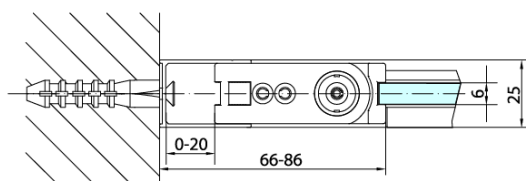

ZOOM BLACK sprchová bočná stena 1000mm, číre sklo

Objednací kód: ZL3210B

Základné informácie

Značka: Polysan
Séria: ZOOM BLACK

Rozmery

Výška: 2000 mm
Hĺbka: 1000 mm

Vlastnosti

Záruka: 2 roky
Hmotnosť / ks: 32 kg
Balenie: 1 ks
Farba profilu: Čierna mat
Tvar: Pevná stena k sprchovacím dverám
Typ výplne: Číre sklo
Úprava skla: Antidrop
Hrúbka skla: 6 mm
3D model: ÁNO

Technický list

ARTICLE	C
ZL3280B	770-790
ZL3290B	870-890
ZL3210B	970-990

ARTICLE	A	B
ZL1280B	770-790	~715
ZL1290B	870-890	~815

ZOOM BLACK sprchová bočná stena 1000mm, číre sklo

ARTICLE	A	B	C
ZL1310B	970-990	430	520
ZL1311B	1070-1090	480	570
ZL1312B	1170-1190	530	620
ZL1313B	1270-1290	630	620
ZL1314B	1370-1390	730	620