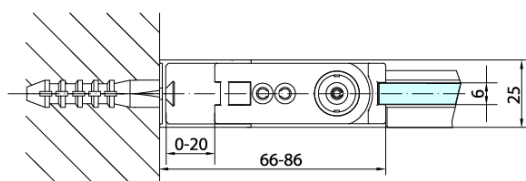

ZOOM BLACK sprchová bočná stena 1000mm, číre sklo

Objednací kód: ZL3210B

Základné informácie

Značka: Polysan
Séria: ZOOM BLACK

Rozmery

Výška: 2000 mm
Hĺbka: 1000 mm

Vlastnosti

Farba profilu: Čierna mat
Tvar: Pevná stena k sprchovacím dverám
Typ výplne: Číre sklo
Úprava skla: Antidrop
Hrúbka skla: 6 mm
Hmotnosť / ks: 32.0 kg
Balenie: 1 ks
Záruka: 2 roky

Technický list

ZL1280B
ZL1290B

ZL3280B
ZL3290B
ZL3210B

ZL3280B
ZL3290B
ZL3210B

ZL1280B
ZL1290B

ARTICLE	C
ZL3280B	770-790
ZL3290B	870-890
ZL3210B	970-990

ARTICLE	A	B
ZL1280B	770-790	~715
ZL1290B	870-890	~815

ZOOM BLACK sprchová bočná stena 1000mm, číre sklo

ARTICLE	A	B	C
ZL1310B	970-990	430	520
ZL1311B	1070-1090	480	570
ZL1312B	1170-1190	530	620
ZL1313B	1270-1290	630	620
ZL1314B	1370-1390	730	620

ARTICLE	D
ZL3280B	770-790
ZL3290B	870-890
ZL3210B	970-990