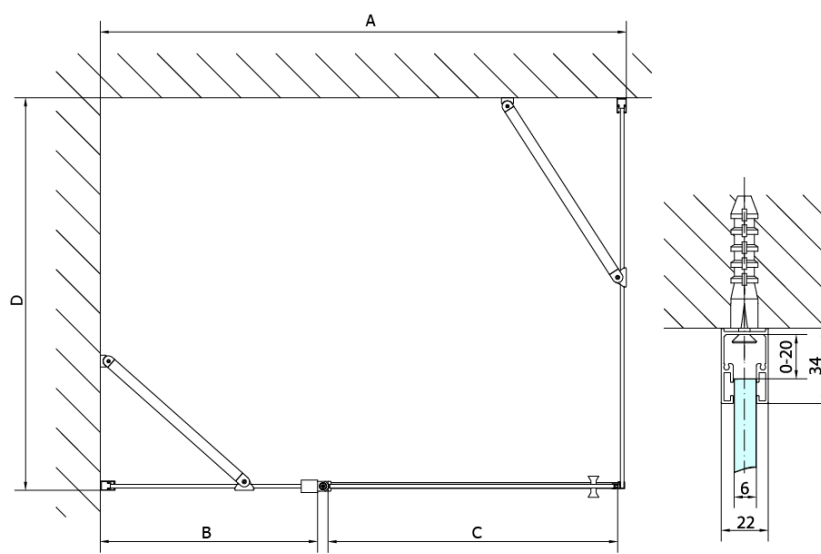

### Rozmery

Výška: 2000 mm  
Hĺbka: 1000 mm

### Vlastnosti

Farba profilu: Čierna mat  
Tvar: Pevná stena k sprchovacím dverám  
Typ výplne: Číre sklo  
Úprava skla: Antidrop  
Hrúbka skla: 6 mm  
Hmotnosť / ks: 32.0 kg  
Balenie: 1 ks  
Záruka: 2 roky

Technický list

ZL1280B  
ZL1290B

ZL3280B  
ZL3290B  
ZL3210B

ZL3280B  
ZL3290B  
ZL3210B

ZL1280B  
ZL1290B

ARTICLE	C
ZL3280B	770-790
ZL3290B	870-890
ZL3210B	970-990

ARTICLE	A	B
ZL1280B	770-790	~715
ZL1290B	870-890	~815

# ZOOM BLACK sprchová bočná stena 1000mm, číre sklo

ARTICLE	A	B	C
ZL1310B	970-990	430	520
ZL1311B	1070-1090	480	570
ZL1312B	1170-1190	530	620
ZL1313B	1270-1290	630	620
ZL1314B	1370-1390	730	620

ARTICLE	D
ZL3280B	770-790
ZL3290B	870-890
ZL3210B	970-990