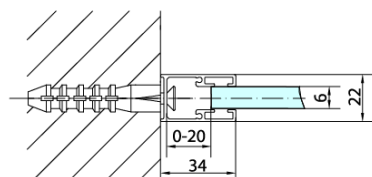

ZOOM BLACK sprchová bočná stena 1000mm, číre sklo

Objednací kód: ZL3210B

Základné informácie

Značka: Polysan
Séria: ZOOM BLACK

Rozmery

Výška: 2000 mm
Hĺbka: 1000 mm

Vlastnosti

Farba profilu: Čierna mat
Tvar: Pevná stena k sprchovacím dverám
Typ výplne: Číre sklo
Úprava skla: Antidrop
Hrúbka skla: 6 mm
Hmotnosť / ks: 32.0 kg
Balenie: 1 ks
Záruka: 2 roky

Technický list

ZL1280B
ZL1290B

ZL3280B
ZL3290B
ZL3210B

ZL3280B
ZL3290B
ZL3210B

ZL1280B
ZL1290B

ARTICLE	C
ZL3280B	770-790
ZL3290B	870-890
ZL3210B	970-990

ARTICLE	A	B
ZL1280B	770-790	~715
ZL1290B	870-890	~815

ZOOM BLACK sprchová bočná stena 1000mm, číre sklo

ARTICLE	A	B	C
ZL1310B	970-990	430	520
ZL1311B	1070-1090	480	570
ZL1312B	1170-1190	530	620
ZL1313B	1270-1290	630	620
ZL1314B	1370-1390	730	620

ARTICLE	D
ZL3280B	770-790
ZL3290B	870-890
ZL3210B	970-990