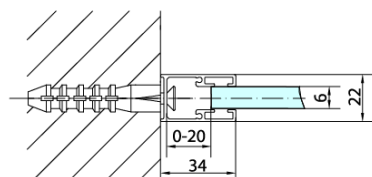

### Rozmery

Výška: 2000 mm  
Hĺbka: 1000 mm

### Vlastnosti

Farba profilu: Čierna mat  
Tvar: Pevná stena k sprchovacím dverám  
Typ výplne: Číre sklo  
Úprava skla: Antidrop  
Hrúbka skla: 6 mm  
Hmotnosť / ks: 32.0 kg  
Balenie: 1 ks  
Záruka: 2 roky

Technický list

ZL1280B  
ZL1290B

ZL3280B  
ZL3290B  
ZL3210B

ZL3280B  
ZL3290B  
ZL3210B

ZL1280B  
ZL1290B

ARTICLE	C
ZL3280B	770-790
ZL3290B	870-890
ZL3210B	970-990

ARTICLE	A	B
ZL1280B	770-790	~715
ZL1290B	870-890	~815

# ZOOM BLACK sprchová bočná stena 1000mm, číre sklo

ARTICLE	A	B	C
ZL1310B	970-990	430	520
ZL1311B	1070-1090	480	570
ZL1312B	1170-1190	530	620
ZL1313B	1270-1290	630	620
ZL1314B	1370-1390	730	620

ARTICLE	D
ZL3280B	770-790
ZL3290B	870-890
ZL3210B	970-990