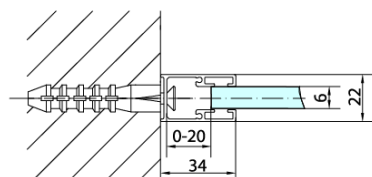

ZOOM BLACK sprchová bočná stena 900mm, číre sklo

Objednací kód: ZL3290B

Základné informácie

Značka: Polysan
Séria: ZOOM BLACK

Rozmery

Výška: 2000 mm
Hĺbka: 900 mm

Vlastnosti

Farba profilu: Čierna mat
Tvar: Pevná stena k sprchovacím dverám
Typ výplne: Číre sklo
Úprava skla: Antidrop
Hrúbka skla: 6 mm
Hmotnosť / ks: 29.0 kg
Balenie: 1 ks
Záruka: 2 roky

Technický list

ZL1280B
ZL1290B

ZL3280B
ZL3290B
ZL3210B

ZL3280B
ZL3290B
ZL3210B

ZL1280B
ZL1290B

ARTICLE	C
ZL3280B	770-790
ZL3290B	870-890
ZL3210B	970-990

ARTICLE	A	B
ZL1280B	770-790	~715
ZL1290B	870-890	~815

ZOOM BLACK sprchová bočná stena 900mm, číre sklo

ARTICLE	A	B	C
ZL1310B	970-990	430	520
ZL1311B	1070-1090	480	570
ZL1312B	1170-1190	530	620
ZL1313B	1270-1290	630	620
ZL1314B	1370-1390	730	620

ARTICLE	D
ZL3280B	770-790
ZL3290B	870-890
ZL3210B	970-990