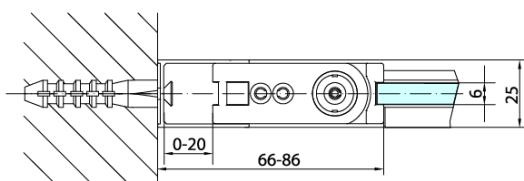

ZOOM BLACK sprchová bočná stena 900mm, číre sklo

Objednací kód: ZL3290B

Základné informácie

Značka: Polysan
Séria: ZOOM BLACK

Rozmery

Výška: 2000 mm
Hĺbka: 900 mm

Vlastnosti

Farba profilu: Čierna mat
Tvar: Pevná stena k sprchovacím dverám
Typ výplne: Číre sklo
Úprava skla: Antidrop
Hrúbka skla: 6 mm
Hmotnosť / ks: 29.0 kg
Balenie: 1 ks
Záruka: 2 roky

Technický list

ZL1280B
ZL1290B

ZL3280B
ZL3290B
ZL3210B

ZL3280B
ZL3290B
ZL3210B

ZL1280B
ZL1290B

ARTICLE	C
ZL3280B	770-790
ZL3290B	870-890
ZL3210B	970-990

ARTICLE	A	B
ZL1280B	770-790	~715
ZL1290B	870-890	~815

ZOOM BLACK sprchová bočná stena 900mm, číre sklo

ARTICLE	A	B	C
ZL1310B	970-990	430	520
ZL1311B	1070-1090	480	570
ZL1312B	1170-1190	530	620
ZL1313B	1270-1290	630	620
ZL1314B	1370-1390	730	620

ARTICLE	D
ZL3280B	770-790
ZL3290B	870-890
ZL3210B	970-990