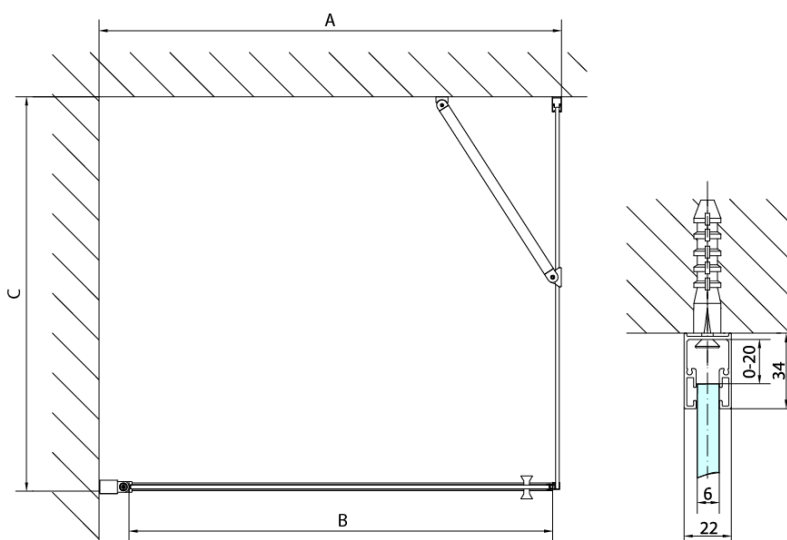

### Rozmery

Výška: 2000 mm  
Hĺbka: 900 mm

### Vlastnosti

Farba profilu: Čierna mat  
Tvar: Pevná stena k sprchovacím dverám  
Typ výplne: Číre sklo  
Úprava skla: Antidrop  
Hrúbka skla: 6 mm  
Hmotnosť / ks: 29.0 kg  
Balenie: 1 ks  
Záruka: 2 roky

Technický list

ZL1280B  
ZL1290B

ZL3280B  
ZL3290B  
ZL3210B

ZL3280B  
ZL3290B  
ZL3210B

ZL1280B  
ZL1290B

ARTICLE	C
ZL3280B	770-790
ZL3290B	870-890
ZL3210B	970-990

ARTICLE	A	B
ZL1280B	770-790	~715
ZL1290B	870-890	~815

# ZOOM BLACK sprchová bočná stena 900mm, číre sklo

ARTICLE	A	B	C
ZL1310B	970-990	430	520
ZL1311B	1070-1090	480	570
ZL1312B	1170-1190	530	620
ZL1313B	1270-1290	630	620
ZL1314B	1370-1390	730	620

ARTICLE	D
ZL3280B	770-790
ZL3290B	870-890
ZL3210B	970-990