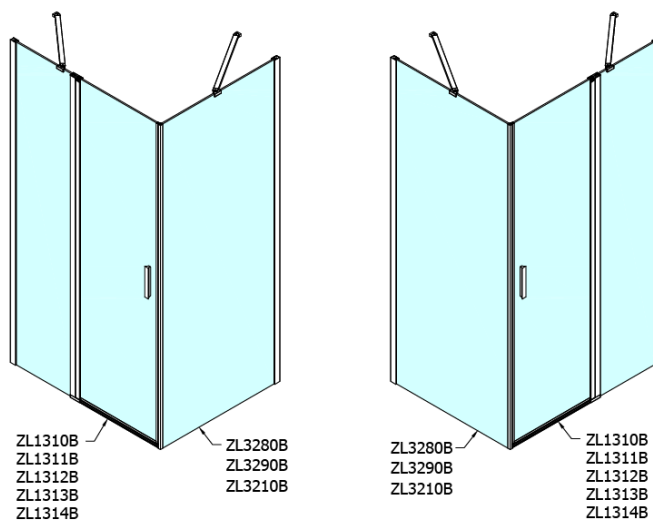

ZOOM BLACK sprchová bočná stena 900mm, číre sklo

Objednací kód: ZL3290B

Základné informácie

Značka: Polysan
Séria: ZOOM BLACK

Rozmery

Výška: 2000 mm
Hĺbka: 900 mm

Vlastnosti

Farba profilu: Čierna mat
Tvar: Pevná stena k sprchovacím dverám
Typ výplne: Číre sklo
Úprava skla: Antidrop
Hrúbka skla: 6 mm
Hmotnosť / ks: 29.0 kg
Balenie: 1 ks
Záruka: 2 roky

Technický list

ZL1280B
ZL1290B

ZL3280B
ZL3290B
ZL3210B

ZL3280B
ZL3290B
ZL3210B

ZL1280B
ZL1290B

ARTICLE	C
ZL3280B	770-790
ZL3290B	870-890
ZL3210B	970-990

ARTICLE	A	B
ZL1280B	770-790	~715
ZL1290B	870-890	~815

ZOOM BLACK sprchová bočná stena 900mm, číre sklo

ARTICLE	A	B	C
ZL1310B	970-990	430	520
ZL1311B	1070-1090	480	570
ZL1312B	1170-1190	530	620
ZL1313B	1270-1290	630	620
ZL1314B	1370-1390	730	620

ARTICLE	D
ZL3280B	770-790
ZL3290B	870-890
ZL3210B	970-990