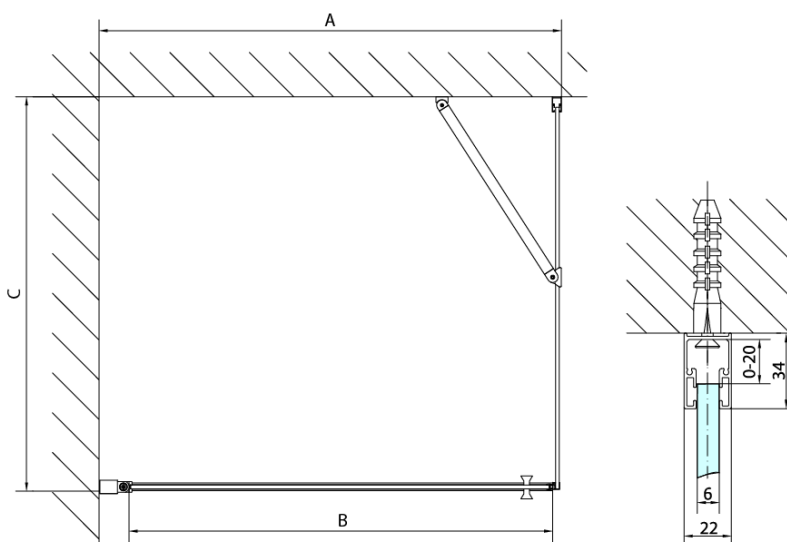

ZOOM BLACK sprchová bočná stena 900mm, číre sklo

Objednací kód: ZL3290B

Základné informácie

Značka: Polysan
Séria: ZOOM BLACK

Rozmery

Výška: 2000 mm
Hĺbka: 900 mm

Vlastnosti

Záruka: 2 roky
Hmotnosť / ks: 29 kg
Balenie: 1 ks
Farba profilu: Čierna mat
Tvar: Pevná stena k sprchovacím dverám
Typ výplne: Číre sklo
Úprava skla: Antidrop
Hrúbka skla: 6 mm
3D model: ÁNO

ZOOM BLACK sprchová bočná stena 900mm, číre sklo

Technický list

ZL1280B
ZL1290B

ZL3280B
ZL3290B
ZL3210B

ZL3280B
ZL3290B
ZL3210B

ZL1280B
ZL1290B

ARTICLE	C
ZL3280B	770-790
ZL3290B	870-890
ZL3210B	970-990

ARTICLE	A	B
ZL1280B	770-790	~715
ZL1290B	870-890	~815

ZOOM BLACK sprchová bočná stena 900mm, číre sklo

ARTICLE	A	B	C
ZL1310B	970-990	430	520
ZL1311B	1070-1090	480	570
ZL1312B	1170-1190	530	620
ZL1313B	1270-1290	630	620
ZL1314B	1370-1390	730	620

ARTICLE	D
ZL3280B	770-790
ZL3290B	870-890
ZL3210B	970-990