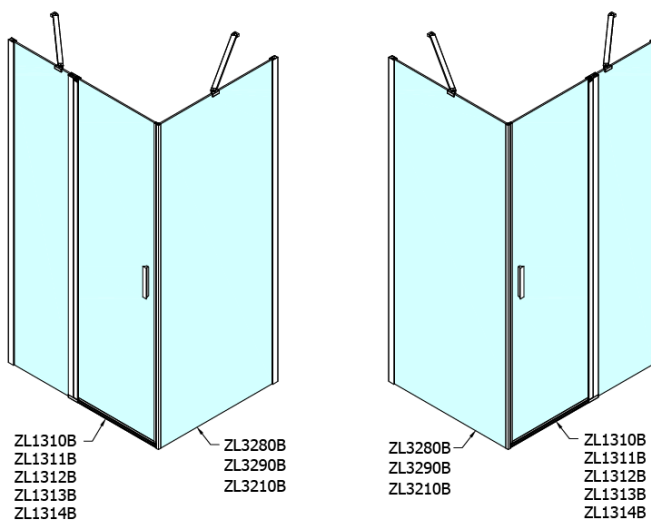

### Rozmery

Výška: 2000 mm  
Hĺbka: 900 mm

### Vlastnosti

Farba profilu: Čierna mat  
Tvar: Pevná stena k sprchovacím dverám  
Typ výplne: Číre sklo  
Úprava skla: Antidrop  
Hrúbka skla: 6 mm  
Hmotnosť / ks: 29.0 kg  
Balenie: 1 ks  
Záruka: 2 roky

Technický list

ZL1280B  
ZL1290B

ZL3280B  
ZL3290B  
ZL3210B

ZL3280B  
ZL3290B  
ZL3210B

ZL1280B  
ZL1290B

ARTICLE	C
ZL3280B	770-790
ZL3290B	870-890
ZL3210B	970-990

ARTICLE	A	B
ZL1280B	770-790	~715
ZL1290B	870-890	~815

# ZOOM BLACK sprchová bočná stena 900mm, číre sklo

ARTICLE	A	B	C
ZL1310B	970-990	430	520
ZL1311B	1070-1090	480	570
ZL1312B	1170-1190	530	620
ZL1313B	1270-1290	630	620
ZL1314B	1370-1390	730	620

ARTICLE	D
ZL3280B	770-790
ZL3290B	870-890
ZL3210B	970-990