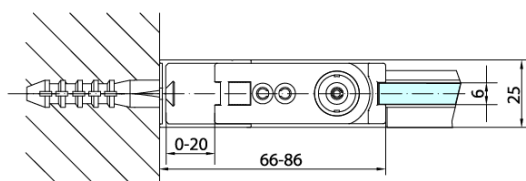

ZOOM BLACK sprchová bočná stena 900mm, číre sklo

Objednací kód: ZL3290B

Základné informácie

Značka: Polysan
Séria: ZOOM BLACK

Rozmery

Výška: 2000 mm
Hĺbka: 900 mm

Vlastnosti

Záruka: 2 roky
Hmotnosť / ks: 29 kg
Balenie: 1 ks
Farba profilu: Čierna mat
Tvar: Pevná stena k sprchovacím dverám
Typ výplne: Číre sklo
Úprava skla: Antidrop
Hrúbka skla: 6 mm
3D model: ÁNO

ZOOM BLACK sprchová bočná stena 900mm, číre sklo

Technický list

ZL1280B
ZL1290B

ZL3280B
ZL3290B
ZL3210B

ZL3280B
ZL3290B
ZL3210B

ZL1280B
ZL1290B

ARTICLE	C
ZL3280B	770-790
ZL3290B	870-890
ZL3210B	970-990

ARTICLE	A	B
ZL1280B	770-790	~715
ZL1290B	870-890	~815

ZOOM BLACK sprchová bočná stena 900mm, číre sklo

ARTICLE	A	B	C
ZL1310B	970-990	430	520
ZL1311B	1070-1090	480	570
ZL1312B	1170-1190	530	620
ZL1313B	1270-1290	630	620
ZL1314B	1370-1390	730	620

ARTICLE	D
ZL3280B	770-790
ZL3290B	870-890
ZL3210B	970-990