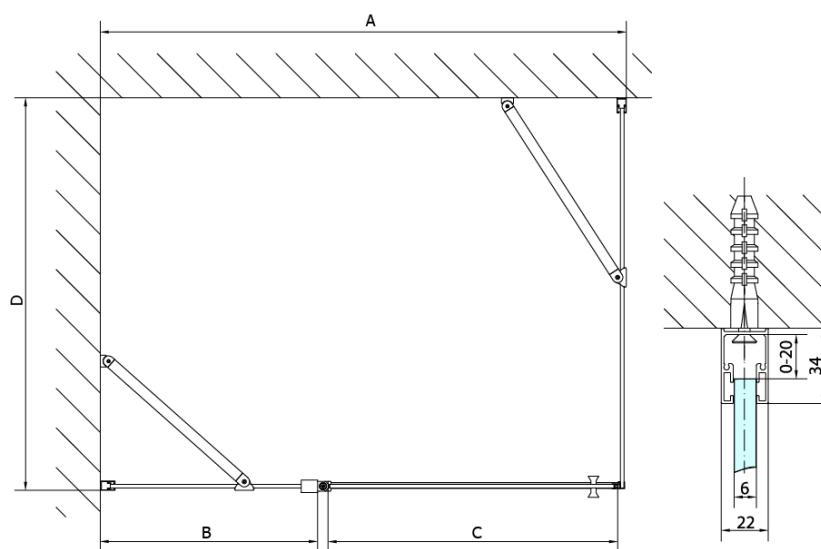

### Rozmery

Výška: 2000 mm  
Hĺbka: 900 mm

### Vlastnosti

Farba profilu: Čierna mat  
Tvar: Pevná stena k sprchovacím dverám  
Typ výplne: Číre sklo  
Úprava skla: Antidrop  
Hrúbka skla: 6 mm  
Hmotnosť / ks: 29.0 kg  
Balenie: 1 ks  
Záruka: 2 roky

Technický list

ZL1280B  
ZL1290B

ZL3280B  
ZL3290B  
ZL3210B

ZL3280B  
ZL3290B  
ZL3210B

ZL1280B  
ZL1290B

ARTICLE	C
ZL3280B	770-790
ZL3290B	870-890
ZL3210B	970-990

ARTICLE	A	B
ZL1280B	770-790	~715
ZL1290B	870-890	~815

# ZOOM BLACK sprchová bočná stena 900mm, číre sklo

ARTICLE	A	B	C
ZL1310B	970-990	430	520
ZL1311B	1070-1090	480	570
ZL1312B	1170-1190	530	620
ZL1313B	1270-1290	630	620
ZL1314B	1370-1390	730	620

ARTICLE	D
ZL3280B	770-790
ZL3290B	870-890
ZL3210B	970-990