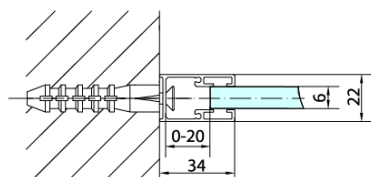

### Rozmery

Výška: 2000 mm  
Hĺbka: 900 mm

### Vlastnosti

Farba profilu: Čierna mat  
Tvar: Pevná stena k sprchovacím dverám  
Typ výplne: Číre sklo  
Úprava skla: Antidrop  
Hrúbka skla: 6 mm  
Hmotnosť / ks: 29.0 kg  
Balenie: 1 ks  
Záruka: 2 roky

Technický list

ZL1280B  
ZL1290B

ZL3280B  
ZL3290B  
ZL3210B

ZL3280B  
ZL3290B  
ZL3210B

ZL1280B  
ZL1290B

ARTICLE	C
ZL3280B	770-790
ZL3290B	870-890
ZL3210B	970-990

ARTICLE	A	B
ZL1280B	770-790	~715
ZL1290B	870-890	~815

# ZOOM BLACK sprchová bočná stena 900mm, číre sklo

ARTICLE	A	B	C
ZL1310B	970-990	430	520
ZL1311B	1070-1090	480	570
ZL1312B	1170-1190	530	620
ZL1313B	1270-1290	630	620
ZL1314B	1370-1390	730	620

ARTICLE	D
ZL3280B	770-790
ZL3290B	870-890
ZL3210B	970-990