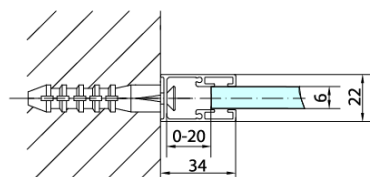

ZOOM BLACK sprchová bočná stena 900mm, číre sklo

Objednací kód: ZL3290B

Základné informácie

Značka: Polysan
Séria: ZOOM BLACK

Rozmery

Výška: 2000 mm
Hĺbka: 900 mm

Vlastnosti

Záruka: 2 roky
Hmotnosť / ks: 29 kg
Balenie: 1 ks
Farba profilu: Čierna mat
Tvar: Pevná stena k sprchovacím dverám
Typ výplne: Číre sklo
Úprava skla: Antidrop
Hrúbka skla: 6 mm
3D model: ÁNO

ZOOM BLACK sprchová bočná stena 900mm, číre sklo

Technický list

ZL1280B
ZL1290B

ZL3280B
ZL3290B
ZL3210B

ZL3280B
ZL3290B
ZL3210B

ZL1280B
ZL1290B

ARTICLE	C
ZL3280B	770-790
ZL3290B	870-890
ZL3210B	970-990

ARTICLE	A	B
ZL1280B	770-790	~715
ZL1290B	870-890	~815

ZOOM BLACK sprchová bočná stena 900mm, číre sklo

ARTICLE	A	B	C
ZL1310B	970-990	430	520
ZL1311B	1070-1090	480	570
ZL1312B	1170-1190	530	620
ZL1313B	1270-1290	630	620
ZL1314B	1370-1390	730	620

ARTICLE	D
ZL3280B	770-790
ZL3290B	870-890
ZL3210B	970-990