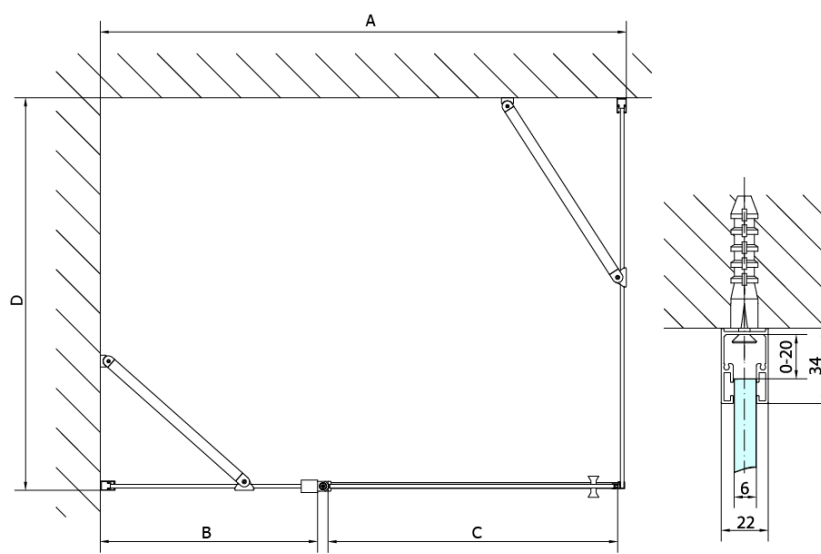

ZOOM BLACK sprchová bočná stena 900mm, číre sklo

Objednací kód: ZL3290B

Základné informácie

Značka: Polysan
Séria: ZOOM BLACK

Rozmery

Výška: 2000 mm
Hĺbka: 900 mm

Vlastnosti

Farba profilu: Čierna mat
Tvar: Pevná stena k sprchovacím dverám
Typ výplne: Číre sklo
Úprava skla: Antidrop
Hrúbka skla: 6 mm
Hmotnosť / ks: 29.0 kg
Balenie: 1 ks
Záruka: 2 roky

Technický list

ZL1280B
ZL1290B

ZL3280B
ZL3290B
ZL3210B

ZL3280B
ZL3290B
ZL3210B

ZL1280B
ZL1290B

ARTICLE	C
ZL3280B	770-790
ZL3290B	870-890
ZL3210B	970-990

ARTICLE	A	B
ZL1280B	770-790	~715
ZL1290B	870-890	~815

ZOOM BLACK sprchová bočná stena 900mm, číre sklo

ARTICLE	A	B	C
ZL1310B	970-990	430	520
ZL1311B	1070-1090	480	570
ZL1312B	1170-1190	530	620
ZL1313B	1270-1290	630	620
ZL1314B	1370-1390	730	620

ARTICLE	D
ZL3280B	770-790
ZL3290B	870-890
ZL3210B	970-990