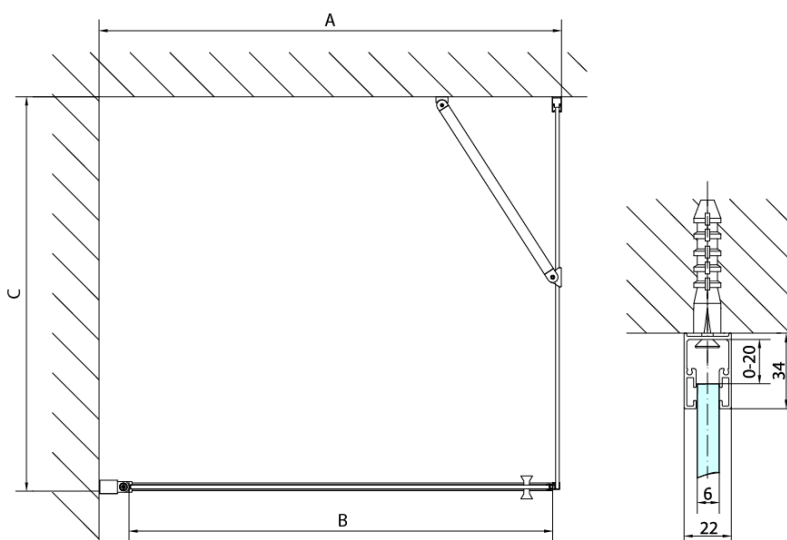

ZOOM BLACK sprchová bočná stena 900mm, číre sklo

Objednací kód: ZL3290B

Základné informácie

Značka: Polysan
Séria: ZOOM BLACK

Rozmery

Výška: 2000 mm
Hĺbka: 900 mm

Vlastnosti

Farba profilu: Čierna mat
Tvar: Pevná stena k sprchovacím dverám
Typ výplne: Číre sklo
Úprava skla: Antidrop
Hrúbka skla: 6 mm
Hmotnosť / ks: 29.0 kg
Balenie: 1 ks
Záruka: 2 roky

Technický list

ZL1280B
ZL1290B

ZL3280B
ZL3290B
ZL3210B

ZL3280B
ZL3290B
ZL3210B

ZL1280B
ZL1290B

ARTICLE	C
ZL3280B	770-790
ZL3290B	870-890
ZL3210B	970-990

ARTICLE	A	B
ZL1280B	770-790	~715
ZL1290B	870-890	~815

ZOOM BLACK sprchová bočná stena 900mm, číre sklo

ARTICLE	A	B	C
ZL1310B	970-990	430	520
ZL1311B	1070-1090	480	570
ZL1312B	1170-1190	530	620
ZL1313B	1270-1290	630	620
ZL1314B	1370-1390	730	620

ARTICLE	D
ZL3280B	770-790
ZL3290B	870-890
ZL3210B	970-990