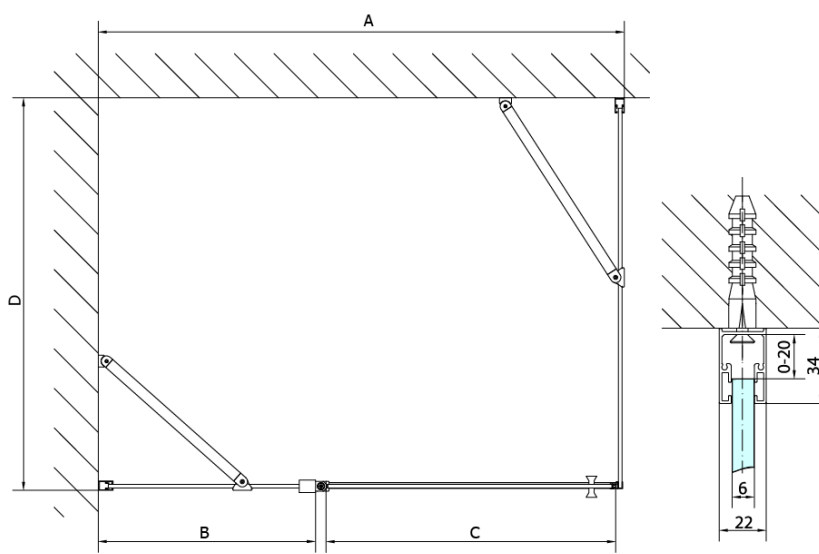

### Rozmery

Výška: 2000 mm  
Hĺbka: 900 mm

### Vlastnosti

Farba profilu: Čierna mat  
Tvar: Pevná stena k sprchovacím dverám  
Typ výplne: Číre sklo  
Úprava skla: Antidrop  
Hrúbka skla: 6 mm  
Hmotnosť / ks: 29.0 kg  
Balenie: 1 ks  
Záruka: 2 roky

Technický list

ZL1280B  
ZL1290B

ZL3280B  
ZL3290B  
ZL3210B

ZL3280B  
ZL3290B  
ZL3210B

ZL1280B  
ZL1290B

ARTICLE	C
ZL3280B	770-790
ZL3290B	870-890
ZL3210B	970-990

ARTICLE	A	B
ZL1280B	770-790	~715
ZL1290B	870-890	~815

# ZOOM BLACK sprchová bočná stena 900mm, číre sklo

ARTICLE	A	B	C
ZL1310B	970-990	430	520
ZL1311B	1070-1090	480	570
ZL1312B	1170-1190	530	620
ZL1313B	1270-1290	630	620
ZL1314B	1370-1390	730	620

ARTICLE	D
ZL3280B	770-790
ZL3290B	870-890
ZL3210B	970-990