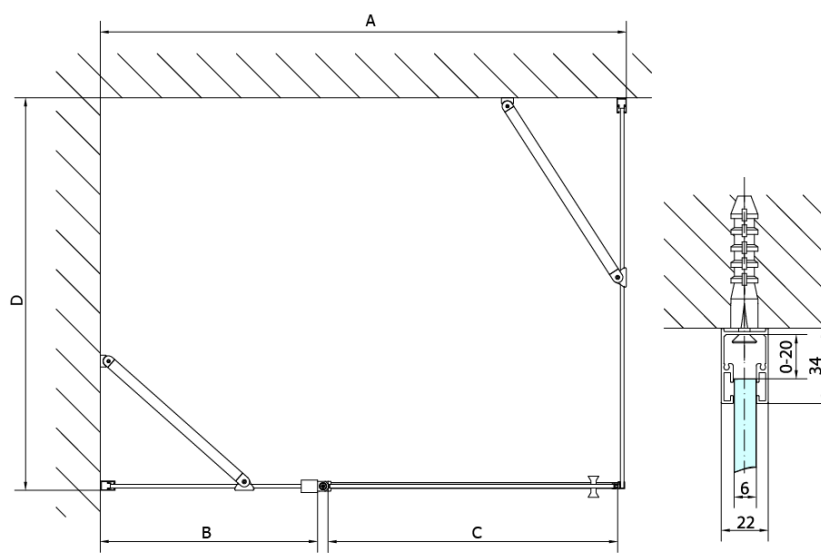

ZOOM BLACK sprchová bočná stena 900mm, číre sklo

Objednací kód: ZL3290B

Základné informácie

Značka: Polysan
Séria: ZOOM BLACK

Rozmery

Výška: 2000 mm
Hĺbka: 900 mm

Vlastnosti

Záruka: 2 roky
Hmotnosť / ks: 29 kg
Balenie: 1 ks
Farba profilu: Čierna mat
Tvar: Pevná stena k sprchovacím dverám
Typ výplne: Číre sklo
Úprava skla: Antidrop
Hrúbka skla: 6 mm
3D model: ÁNO

ZOOM BLACK sprchová bočná stena 900mm, číre sklo

Technický list

ZL1280B
ZL1290B

ZL3280B
ZL3290B
ZL3210B

ZL3280B
ZL3290B
ZL3210B

ZL1280B
ZL1290B

ARTICLE	C
ZL3280B	770-790
ZL3290B	870-890
ZL3210B	970-990

ARTICLE	A	B
ZL1280B	770-790	~715
ZL1290B	870-890	~815

ZOOM BLACK sprchová bočná stena 900mm, číre sklo

ARTICLE	A	B	C
ZL1310B	970-990	430	520
ZL1311B	1070-1090	480	570
ZL1312B	1170-1190	530	620
ZL1313B	1270-1290	630	620
ZL1314B	1370-1390	730	620

ARTICLE	D
ZL3280B	770-790
ZL3290B	870-890
ZL3210B	970-990