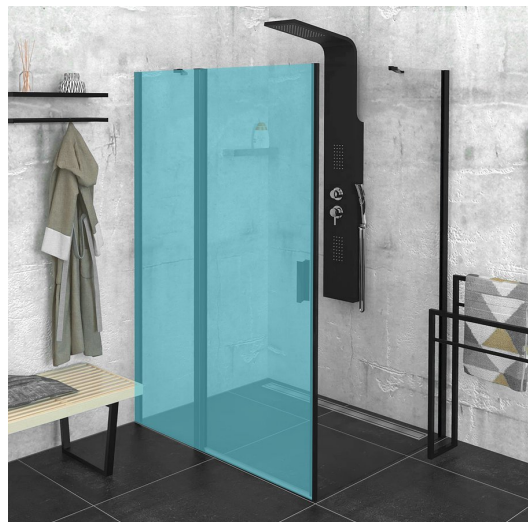

## ZOOM BLACK sprchová bočná stena 900mm, číre sklo

Objednací kód: ZL3290B

### Základné informácie

Značka: Polysan  
Séria: ZOOM BLACK

### Rozmery

Výška: 2000 mm  
Hĺbka: 900 mm

### Vlastnosti

Farba profilu: Čierna mat  
Tvar: Pevná stena k sprchovacím dverám  
Typ výplne: Číre sklo  
Úprava skla: Antidrop  
Hrúbka skla: 6 mm  
Hmotnosť / ks: 29.0 kg  
Balenie: 1 ks  
Záruka: 2 roky