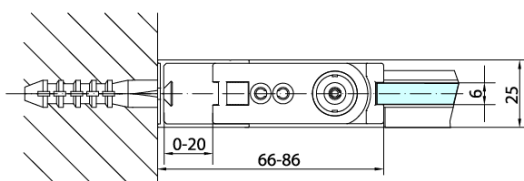

### Rozmery

Výška: 2000 mm  
Hĺbka: 900 mm

### Vlastnosti

Farba profilu: Čierna mat  
Tvar: Pevná stena k sprchovacím dverám  
Typ výplne: Číre sklo  
Úprava skla: Antidrop  
Hrúbka skla: 6 mm  
Hmotnosť / ks: 29.0 kg  
Balenie: 1 ks  
Záruka: 2 roky

Technický list

ZL1280B  
ZL1290B

ZL3280B  
ZL3290B  
ZL3210B

ZL3280B  
ZL3290B  
ZL3210B

ZL1280B  
ZL1290B

ARTICLE	C
ZL3280B	770-790
ZL3290B	870-890
ZL3210B	970-990

ARTICLE	A	B
ZL1280B	770-790	~715
ZL1290B	870-890	~815

# ZOOM BLACK sprchová bočná stena 900mm, číre sklo

ARTICLE	A	B	C
ZL1310B	970-990	430	520
ZL1311B	1070-1090	480	570
ZL1312B	1170-1190	530	620
ZL1313B	1270-1290	630	620
ZL1314B	1370-1390	730	620

ARTICLE	D
ZL3280B	770-790
ZL3290B	870-890
ZL3210B	970-990