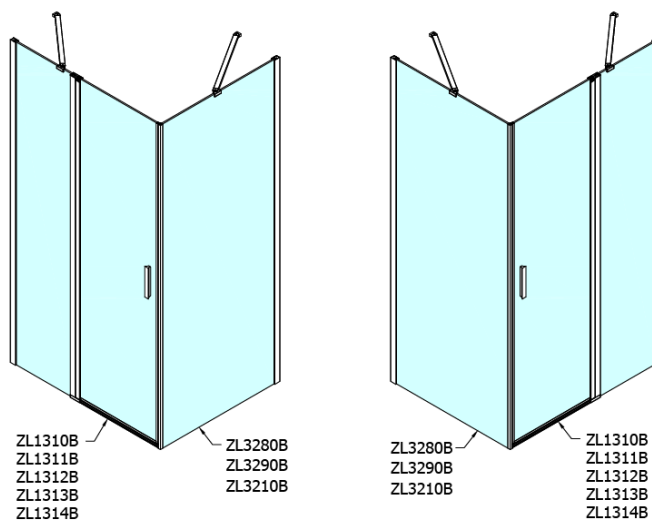

ZOOM BLACK sprchová bočná stena 900mm, číre sklo

Objednací kód: ZL3290B

Základné informácie

Značka: Polysan
Séria: ZOOM BLACK

Rozmery

Výška: 2000 mm
Hĺbka: 900 mm

Vlastnosti

Záruka: 2 roky
Hmotnosť / ks: 29 kg
Balenie: 1 ks
Farba profilu: Čierna mat
Tvar: Pevná stena k sprchovacím dverám
Typ výplne: Číre sklo
Úprava skla: Antidrop
Hrúbka skla: 6 mm
3D model: ÁNO

ZOOM BLACK sprchová bočná stena 900mm, číre sklo

Technický list

ZL1280B
ZL1290B

ZL3280B
ZL3290B
ZL3210B

ZL3280B
ZL3290B
ZL3210B

ZL1280B
ZL1290B

ARTICLE	C
ZL3280B	770-790
ZL3290B	870-890
ZL3210B	970-990

ARTICLE	A	B
ZL1280B	770-790	~715
ZL1290B	870-890	~815

ZOOM BLACK sprchová bočná stena 900mm, číre sklo

ARTICLE	A	B	C
ZL1310B	970-990	430	520
ZL1311B	1070-1090	480	570
ZL1312B	1170-1190	530	620
ZL1313B	1270-1290	630	620
ZL1314B	1370-1390	730	620

ARTICLE	D
ZL3280B	770-790
ZL3290B	870-890
ZL3210B	970-990