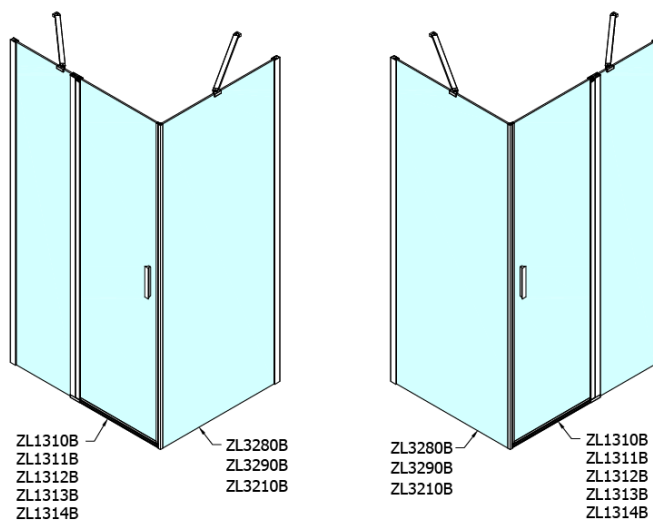

### Rozmery

Výška: 2000 mm  
Hĺbka: 900 mm

### Vlastnosti

Farba profilu: Čierna mat  
Tvar: Pevná stena k sprchovacím dverám  
Typ výplne: Číre sklo  
Úprava skla: Antidrop  
Hrúbka skla: 6 mm  
Hmotnosť / ks: 29.0 kg  
Balenie: 1 ks  
Záruka: 2 roky

Technický list

ZL1280B  
ZL1290B

ZL3280B  
ZL3290B  
ZL3210B

ZL3280B  
ZL3290B  
ZL3210B

ZL1280B  
ZL1290B

ARTICLE	C
ZL3280B	770-790
ZL3290B	870-890
ZL3210B	970-990

ARTICLE	A	B
ZL1280B	770-790	~715
ZL1290B	870-890	~815

# ZOOM BLACK sprchová bočná stena 900mm, číre sklo

ARTICLE	A	B	C
ZL1310B	970-990	430	520
ZL1311B	1070-1090	480	570
ZL1312B	1170-1190	530	620
ZL1313B	1270-1290	630	620
ZL1314B	1370-1390	730	620

ARTICLE	D
ZL3280B	770-790
ZL3290B	870-890
ZL3210B	970-990