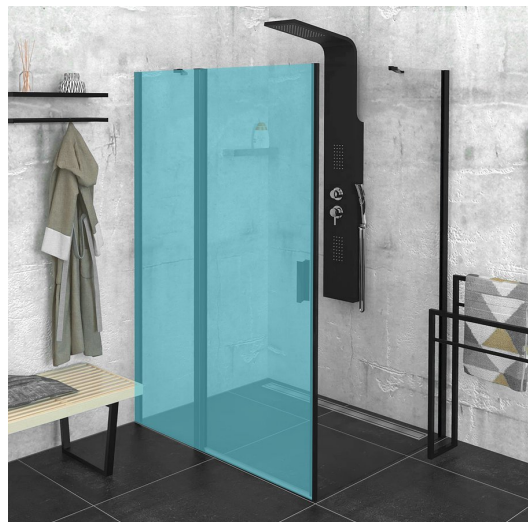

ZOOM BLACK sprchová bočná stena 800mm, číre sklo

Objednací kód: ZL3280B

Základné informácie

Značka: Polysan
Séria: ZOOM BLACK

Rozmery

Výška: 2000 mm
Hĺbka: 800 mm

Vlastnosti

Farba profilu: Čierna mat
Tvar: Pevná stena k sprchovacím dverám
Typ výplne: Číre sklo
Úprava skla: Antidrop
Hrúbka skla: 6 mm
Hmotnosť / ks: 26.0 kg
Balenie: 1 ks
Záruka: 2 roky

ZOOM BLACK sprchová bočná stena 800mm, číre sklo

ARTICLE	A	B	C
ZL1310B	970-990	430	520
ZL1311B	1070-1090	480	570
ZL1312B	1170-1190	530	620
ZL1313B	1270-1290	630	620
ZL1314B	1370-1390	730	620

ARTICLE	D
ZL3280B	770-790
ZL3290B	870-890
ZL3210B	970-990