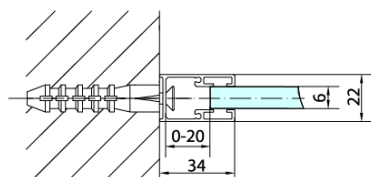

ZOOM BLACK sprchová bočná stena 800mm, číre sklo

Objednací kód: ZL3280B

Základné informácie

Značka: Polysan
Séria: ZOOM BLACK

Rozmery

Výška: 2000 mm
Hĺbka: 800 mm

Vlastnosti

Farba profilu: Čierna mat
Tvar: Pevná stena k sprchovacím dverám
Typ výplne: Číre sklo
Úprava skla: Antidrop
Hrúbka skla: 6 mm
Hmotnosť / ks: 26.0 kg
Balenie: 1 ks
Záruka: 2 roky

Technický list

ZL1280B
ZL1290B

ZL3280B
ZL3290B
ZL3210B

ZL3280B
ZL3290B
ZL3210B

ZL1280B
ZL1290B

ARTICLE	C
ZL3280B	770-790
ZL3290B	870-890
ZL3210B	970-990

ARTICLE	A	B
ZL1280B	770-790	~715
ZL1290B	870-890	~815

ZOOM BLACK sprchová bočná stena 800mm, číre sklo

ARTICLE	A	B	C
ZL1310B	970-990	430	520
ZL1311B	1070-1090	480	570
ZL1312B	1170-1190	530	620
ZL1313B	1270-1290	630	620
ZL1314B	1370-1390	730	620

ARTICLE	D
ZL3280B	770-790
ZL3290B	870-890
ZL3210B	970-990