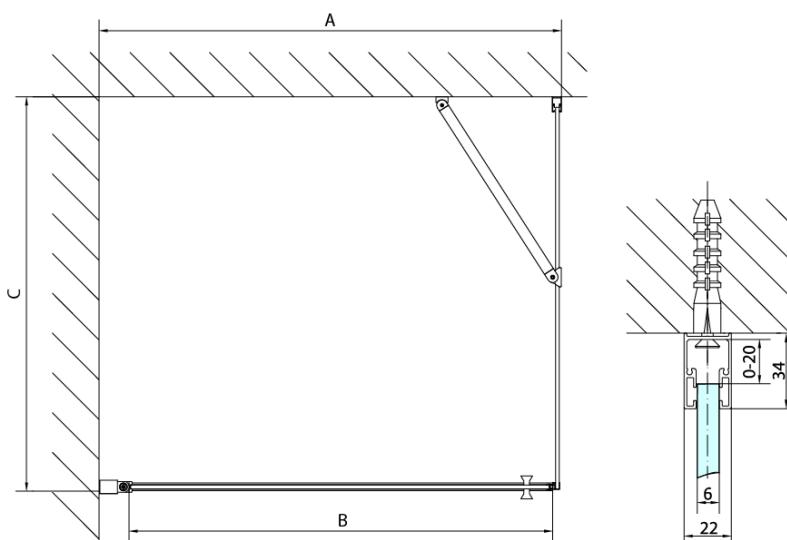

ARTICLE	C
ZL3280B	770-790
ZL3290B	870-890
ZL3210B	970-990

ARTICLE	A	B
ZL1280B	770-790	~715
ZL1290B	870-890	~815