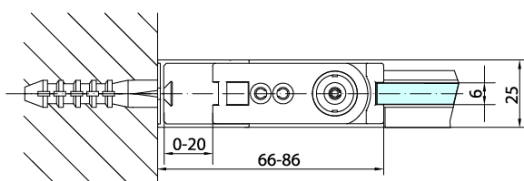

ARTICLE	C
ZL3280B	770-790
ZL3290B	870-890
ZL3210B	970-990

ARTICLE	A	B
ZL1280B	770-790	~715
ZL1290B	870-890	~815