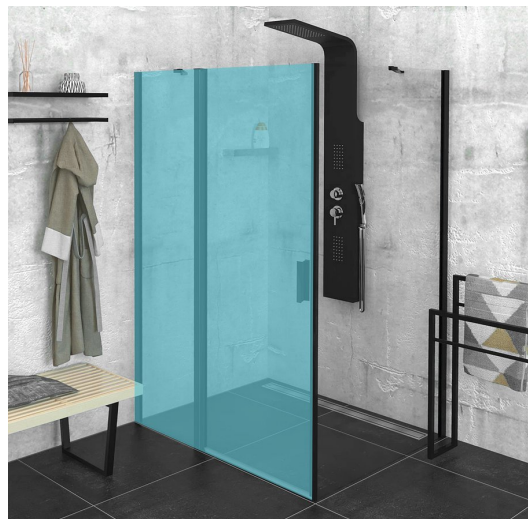

## ZOOM BLACK sprchová bočná stena 800mm, číre sklo

Objednací kód: ZL3280B

### Rozmery

Výška: 2000 mm  
Hĺbka: 800 mm

### Vlastnosti

Farba profilu: Čierna mat  
Tvar: Pevná stena k sprchovacím dverám  
Typ výplne: Číre sklo  
Úprava skla: Antidrop  
Hrúbka skla: 6 mm  
Hmotnosť / ks: 26.0 kg  
Balenie: 1 ks  
Záruka: 2 roky

# ZOOM BLACK sprchová bočná stena 800mm, číre sklo