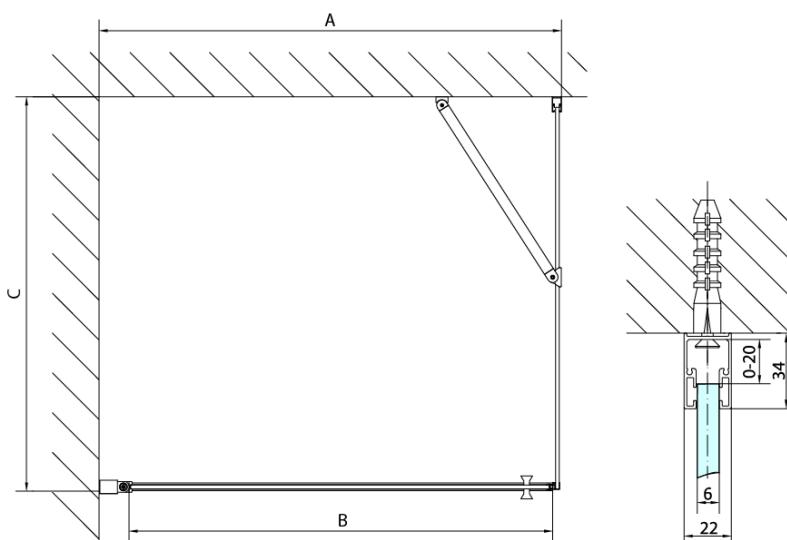

ZOOM BLACK sprchová bočná stena 800mm, číre sklo

Objednací kód: ZL3280B

Základné informácie

Značka: Polysan
Séria: ZOOM BLACK

Rozmery

Výška: 2000 mm
Hĺbka: 800 mm

Vlastnosti

Farba profilu: Čierna mat
Tvar: Pevná stena k sprchovacím dverám
Typ výplne: Číre sklo
Úprava skla: Antidrop
Hrúbka skla: 6 mm
Hmotnosť / ks: 26.0 kg
Balenie: 1 ks
Záruka: 2 roky

Technický list

ZL1280B
ZL1290B

ZL3280B
ZL3290B
ZL3210B

ZL3280B
ZL3290B
ZL3210B

ZL1280B
ZL1290B

ARTICLE	C
ZL3280B	770-790
ZL3290B	870-890
ZL3210B	970-990

ARTICLE	A	B
ZL1280B	770-790	~715
ZL1290B	870-890	~815

ZOOM BLACK sprchová bočná stena 800mm, číre sklo

ARTICLE	A	B	C
ZL1310B	970-990	430	520
ZL1311B	1070-1090	480	570
ZL1312B	1170-1190	530	620
ZL1313B	1270-1290	630	620
ZL1314B	1370-1390	730	620

ARTICLE	D
ZL3280B	770-790
ZL3290B	870-890
ZL3210B	970-990