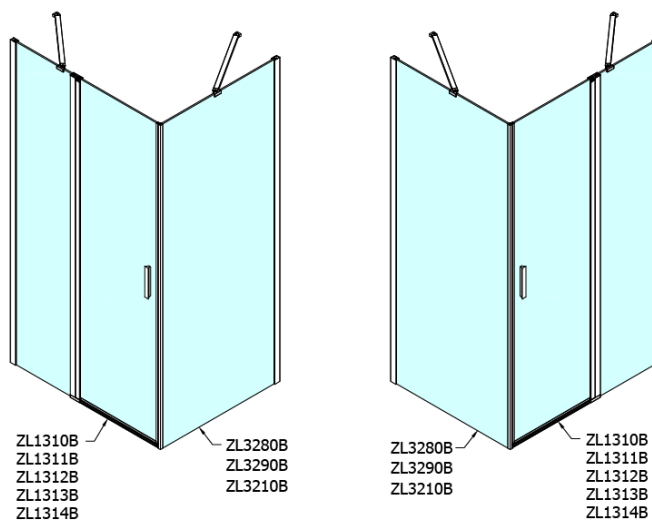

### Rozmery

Výška: 2000 mm  
Hĺbka: 800 mm

### Vlastnosti

Farba profilu: Čierna mat  
Tvar: Pevná stena k sprchovacím dverám  
Typ výplne: Číre sklo  
Úprava skla: Antidrop  
Hrúbka skla: 6 mm  
Hmotnosť / ks: 26.0 kg  
Balenie: 1 ks  
Záruka: 2 roky

## Technický list

ZL1280B  
ZL1290B

ZL3280B  
ZL3290B  
ZL3210B

ZL3280B  
ZL3290B  
ZL3210B

ZL1280B  
ZL1290B

ARTICLE	C
ZL3280B	770-790
ZL3290B	870-890
ZL3210B	970-990

ARTICLE	A	B
ZL1280B	770-790	~715
ZL1290B	870-890	~815

# ZOOM BLACK sprchová bočná stena 800mm, číre sklo

ZL1310B  
ZL1311B  
ZL1312B  
ZL1313B  
ZL1314B

ZL3280B  
ZL3290B  
ZL3210B

ZL3280B  
ZL3290B  
ZL3210B

ZL1310B  
ZL1311B  
ZL1312B  
ZL1313B  
ZL1314B

ARTICLE	A	B	C
ZL1310B	970-990	430	520
ZL1311B	1070-1090	480	570
ZL1312B	1170-1190	530	620
ZL1313B	1270-1290	630	620
ZL1314B	1370-1390	730	620