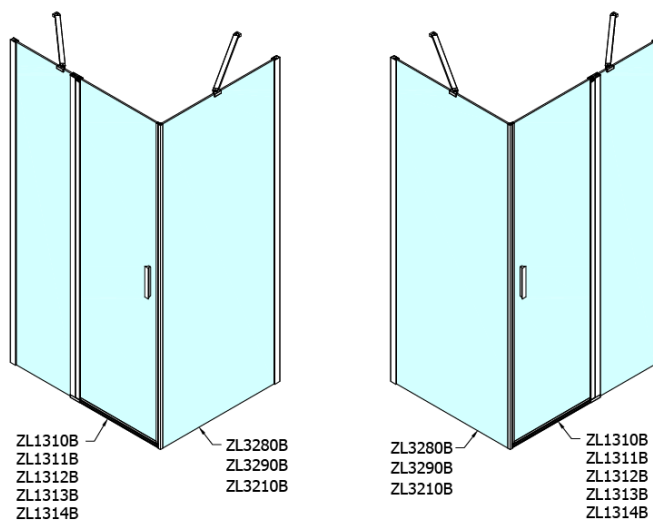

ZOOM BLACK sprchová bočná stena 800mm, číre sklo

Objednací kód: ZL3280B

Základné informácie

Značka: Polysan
Séria: ZOOM BLACK

Rozmery

Výška: 2000 mm
Hĺbka: 800 mm

Vlastnosti

Farba profilu: Čierna mat
Tvar: Pevná stena k sprchovacím dverám
Typ výplne: Číre sklo
Úprava skla: Antidrop
Hrúbka skla: 6 mm
Hmotnosť / ks: 26.0 kg
Balenie: 1 ks
Záruka: 2 roky

Technický list

ZL1280B
ZL1290B

ZL3280B
ZL3290B
ZL3210B

ZL3280B
ZL3290B
ZL3210B

ZL1280B
ZL1290B

ARTICLE	C
ZL3280B	770-790
ZL3290B	870-890
ZL3210B	970-990

ARTICLE	A	B
ZL1280B	770-790	~715
ZL1290B	870-890	~815

ZOOM BLACK sprchová bočná stena 800mm, číre sklo

ARTICLE	A	B	C
ZL1310B	970-990	430	520
ZL1311B	1070-1090	480	570
ZL1312B	1170-1190	530	620
ZL1313B	1270-1290	630	620
ZL1314B	1370-1390	730	620

ARTICLE	D
ZL3280B	770-790
ZL3290B	870-890
ZL3210B	970-990