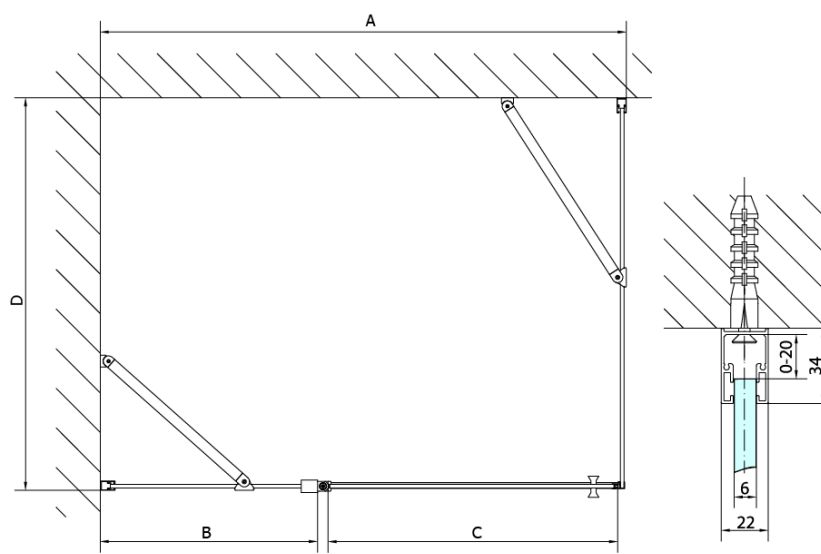

### Rozmery

Výška: 2000 mm  
Hĺbka: 800 mm

# ZOOM BLACK sprchová bočná stena 800mm, číre sklo

ZL1310B  
ZL1311B  
ZL1312B  
ZL1313B  
ZL1314B

ZL3280B  
ZL3290B  
ZL3210B

ZL3280B  
ZL3290B  
ZL3210B

ZL1310B  
ZL1311B  
ZL1312B  
ZL1313B  
ZL1314B

ARTICLE	A	B	C
ZL1310B	970-990	430	520
ZL1311B	1070-1090	480	570
ZL1312B	1170-1190	530	620
ZL1313B	1270-1290	630	620
ZL1314B	1370-1390	730	620