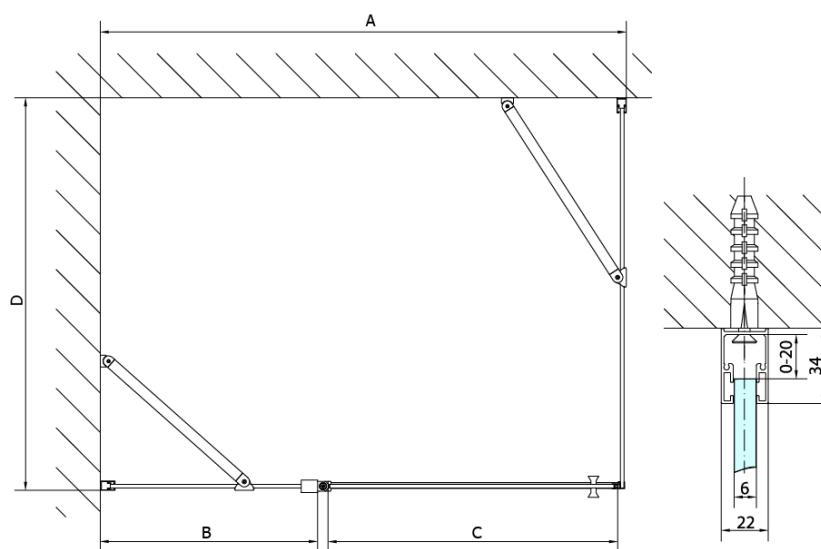

ZOOM BLACK sprchová bočná stena 800mm, číre sklo

Objednací kód: ZL3280B

Základné informácie

Značka: Polysan
Séria: ZOOM BLACK

Rozmery

Výška: 2000 mm
Hĺbka: 800 mm

Vlastnosti

Farba profilu: Čierna mat
Tvar: Pevná stena k sprchovacím dverám
Typ výplne: Číre sklo
Úprava skla: Antidrop
Hrúbka skla: 6 mm
Hmotnosť / ks: 26.0 kg
Balenie: 1 ks
Záruka: 2 roky

Technický list

ZL1280B
ZL1290B

ZL3280B
ZL3290B
ZL3210B

ZL3280B
ZL3290B
ZL3210B

ZL1280B
ZL1290B

ARTICLE	C
ZL3280B	770-790
ZL3290B	870-890
ZL3210B	970-990

ARTICLE	A	B
ZL1280B	770-790	~715
ZL1290B	870-890	~815

ZOOM BLACK sprchová bočná stena 800mm, číre sklo

ARTICLE	A	B	C
ZL1310B	970-990	430	520
ZL1311B	1070-1090	480	570
ZL1312B	1170-1190	530	620
ZL1313B	1270-1290	630	620
ZL1314B	1370-1390	730	620

ARTICLE	D
ZL3280B	770-790
ZL3290B	870-890
ZL3210B	970-990