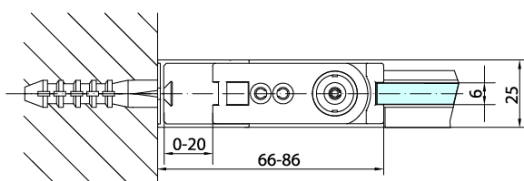

ZOOM BLACK sprchová bočná stena 800mm, číre sklo

Objednací kód: ZL3280B

Základné informácie

Značka: Polysan
Séria: ZOOM BLACK

Rozmery

Výška: 2000 mm
Hĺbka: 800 mm

Vlastnosti

Farba profilu: Čierna mat
Tvar: Pevná stena k sprchovacím dverám
Typ výplne: Číre sklo
Úprava skla: Antidrop
Hrúbka skla: 6 mm
Hmotnosť / ks: 26.0 kg
Balenie: 1 ks
Záruka: 2 roky

Technický list

ZL1280B
ZL1290B

ZL3280B
ZL3290B
ZL3210B

ZL3280B
ZL3290B
ZL3210B

ZL1280B
ZL1290B

ARTICLE	C
ZL3280B	770-790
ZL3290B	870-890
ZL3210B	970-990

ARTICLE	A	B
ZL1280B	770-790	~715
ZL1290B	870-890	~815

ZOOM BLACK sprchová bočná stena 800mm, číre sklo

ARTICLE	A	B	C
ZL1310B	970-990	430	520
ZL1311B	1070-1090	480	570
ZL1312B	1170-1190	530	620
ZL1313B	1270-1290	630	620
ZL1314B	1370-1390	730	620

ARTICLE	D
ZL3280B	770-790
ZL3290B	870-890
ZL3210B	970-990