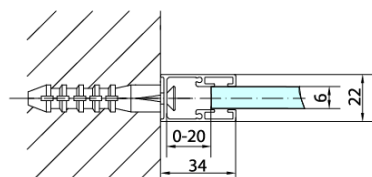

### Rozmery

Výška: 2000 mm  
Hĺbka: 800 mm

### Vlastnosti

Farba profilu: Čierna mat  
Tvar: Pevná stena k sprchovacím dverám  
Typ výplne: Číre sklo  
Úprava skla: Antidrop  
Hrúbka skla: 6 mm  
Hmotnosť / ks: 26.0 kg  
Balenie: 1 ks  
Záruka: 2 roky

## Technický list

ZL1280B  
ZL1290B

ZL3280B  
ZL3290B  
ZL3210B

ZL3280B  
ZL3290B  
ZL3210B

ZL1280B  
ZL1290B

ARTICLE	C
ZL3280B	770-790
ZL3290B	870-890
ZL3210B	970-990

ARTICLE	A	B
ZL1280B	770-790	~715
ZL1290B	870-890	~815

# ZOOM BLACK sprchová bočná stena 800mm, číre sklo

ZL1310B  
ZL1311B  
ZL1312B  
ZL1313B  
ZL1314B

ZL3280B  
ZL3290B  
ZL3210B

ZL3280B  
ZL3290B  
ZL3210B

ZL1310B  
ZL1311B  
ZL1312B  
ZL1313B  
ZL1314B

ARTICLE	A	B	C
ZL1310B	970-990	430	520
ZL1311B	1070-1090	480	570
ZL1312B	1170-1190	530	620
ZL1313B	1270-1290	630	620
ZL1314B	1370-1390	730	620