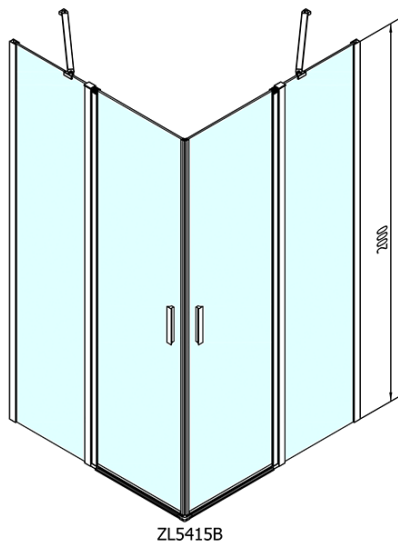

ZOOM BLACK štvorcová sprchová zástena 900x900mm, číre sklo

polysan

Objednací kód: ZL5415B

Základné informácie

Značka: Polysan
Séria: ZOOM BLACK

Rozmery

Šírka: 900 mm
Výška: 2000 mm
Hĺbka: 900 mm

Vlastnosti

Farba profilu: Čierna mat
Tvar: Štvorcové s rohovým vstupom
Typ otvárania: Otváracie dvojkrídlové
Šírka vstupu: 620 mm
Typ výplne: Číre sklo
Úprava skla: Antidrop
Hrúbka skla: 6 mm
Vlastnosti: Bezrámové prevedenie, Otváranie von i dovnútra
Hmotnosť / ks: 56.0 kg
Balenie: 1 ks
Záruka: 2 roky

ZOOM BLACK štvorcová sprchová zástena
900x900mm, číre sklo

Technický list

ZL5415B