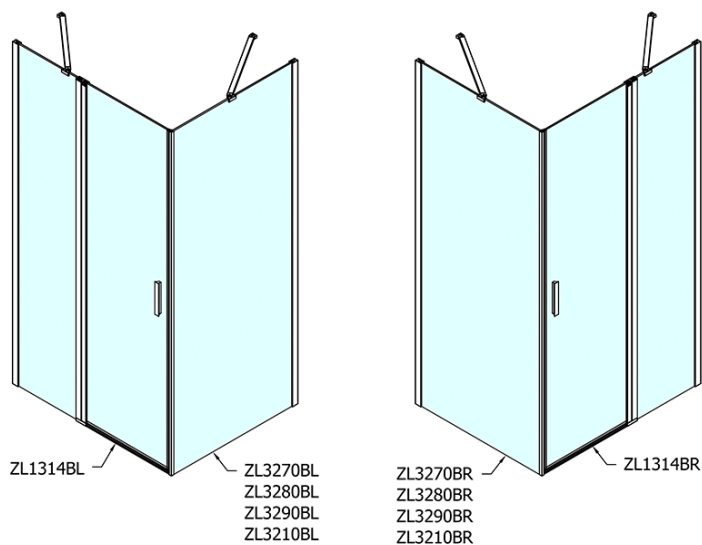

Objednací kód: ZL1314B

Základné informácie

Značka: Polysan
Séria: ZOOM BLACK

Rozmery

Šírka: 1400 mm
Výška: 2000 mm

Vlastnosti

Záruka: 2 roky
Hmotnosť / ks: 44 kg
Balenie: 1 ks
Farba profilu: Čierna mat
Tvar: Dvere do niky
Typ otvárania: Otváracie jednokrídlové
Smer otvárania: Univerzálne
Šírka vstupu: 620 mm
Typ výplne: Číre sklo
Úprava skla: Antidrop
Hrúbka skla: 6 mm
Inštalačná šírka od: 1370 mm
Inštalačná šírka do: 1400 mm
Vlastnosti: Bezrámové prevedenie, Otváranie von i dovnútra
3D model: ÁNO

Technický list

ZL1314BL

ZL1314BR

	B
ZL1314B-ZL3270B	670-690
ZL1314B-ZL3280B	770-790
ZL1314B-ZL3290B	870-890
ZL1314B-ZL3210B	970-990