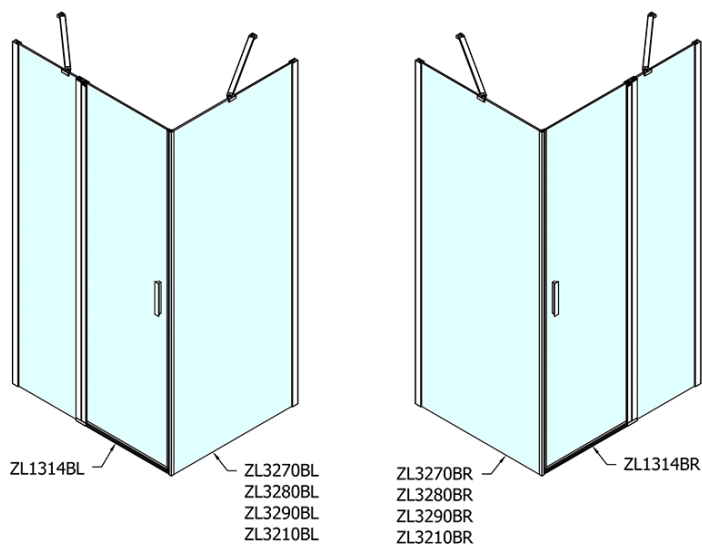

Objednací kód: ZL1314B

Základné informácie

Značka: Polysan
Séria: ZOOM BLACK

Rozmery

Šírka: 1400 mm
Výška: 2000 mm

Vlastnosti

Farba profilu: Čierna mat
Tvar: Dvere do niky
Typ otvárania: Otváracie jednokrídlové
Smer otvárania: Univerzálne
Šírka vstupu: 620 mm
Typ výplne: Číre sklo
Úprava skla: Antidrop
Hrúbka skla: 6 mm
Inštalačná šírka od: 1370 mm
Inštalačná šírka do: 1400 mm
Vlastnosti: Bezrámové prevedenie, Otváranie von i dovnútra
Hmotnosť / ks: 44.0 kg
Balenie: 1 ks
Záruka: 2 roky

Technický list

ZL1314BL

ZL1314BR

	B
ZL1314B-ZL3270B	670-690
ZL1314B-ZL3280B	770-790
ZL1314B-ZL3290B	870-890
ZL1314B-ZL3210B	970-990