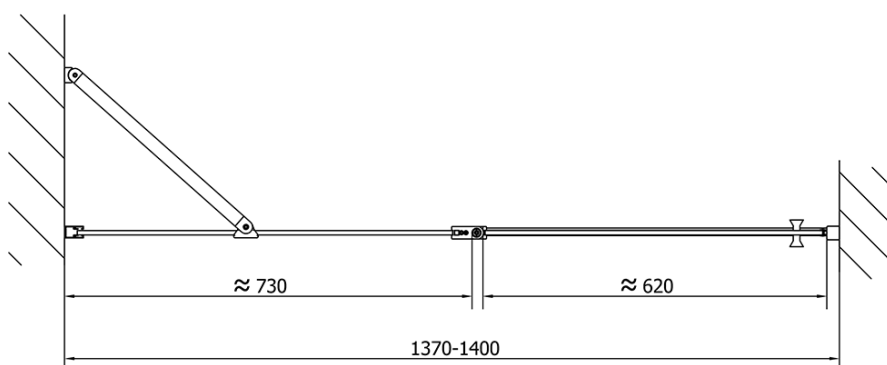

Objednací kód: ZL1314B

Základné informácie

Značka: Polysan
Séria: ZOOM BLACK

Rozmery

Šírka: 1400 mm
Výška: 2000 mm

Vlastnosti

Záruka: 2 roky
Hmotnosť / ks: 44 kg
Balenie: 1 ks
Farba profilu: Čierna mat
Tvar: Dvere do niky
Typ otvárania: Otváracie jednokrídlové
Smer otvárania: Univerzálne
Šírka vstupu: 620 mm
Typ výplne: Číre sklo
Úprava skla: Antidrop
Hrúbka skla: 6 mm
Inštalačná šírka od: 1370 mm
Inštalačná šírka do: 1400 mm
Vlastnosti: Bezrámové prevedenie, Otváranie von i dovnútra
3D model: ÁNO

Technický list

ZL1314BL

ZL1314BR

	B
ZL1314B-ZL3270B	670-690
ZL1314B-ZL3280B	770-790
ZL1314B-ZL3290B	870-890
ZL1314B-ZL3210B	970-990