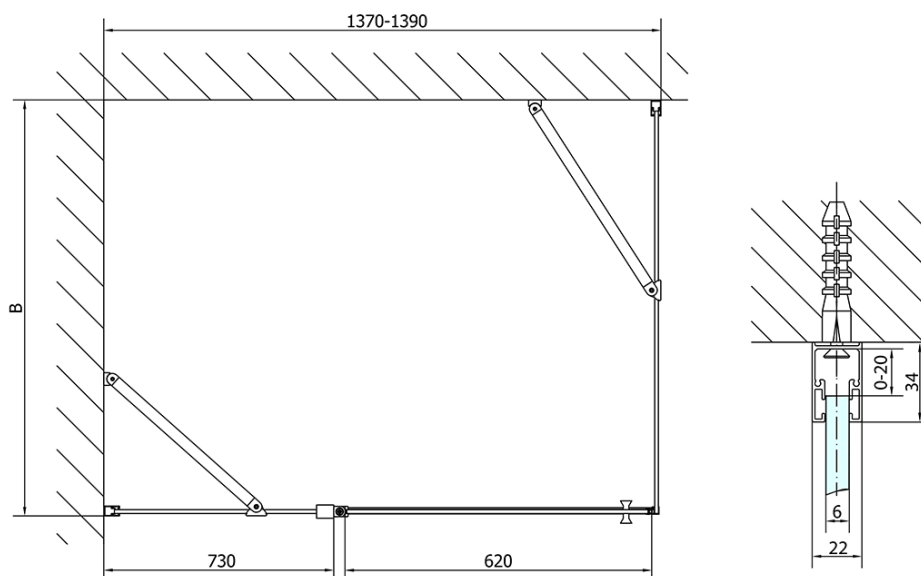

Objednací kód: ZL1314B

Základné informácie

Značka: Polysan
Séria: ZOOM BLACK

Rozmery

Šírka: 1400 mm
Výška: 2000 mm

Vlastnosti

Záruka: 2 roky
Hmotnosť / ks: 44 kg
Balenie: 1 ks
Farba profilu: Čierna mat
Tvar: Dvere do niky
Typ otvárania: Otváracie jednokrídlové
Smer otvárania: Univerzálne
Šírka vstupu: 620 mm
Typ výplne: Číre sklo
Úprava skla: Antidrop
Hrúbka skla: 6 mm
Inštalačná šírka od: 1370 mm
Inštalačná šírka do: 1400 mm
Vlastnosti: Bezrámové prevedenie, Otváranie von i dovnútra
3D model: ÁNO

Technický list

ZL1314BL

ZL1314BR

	B
ZL1314B-ZL3270B	670-690
ZL1314B-ZL3280B	770-790
ZL1314B-ZL3290B	870-890
ZL1314B-ZL3210B	970-990