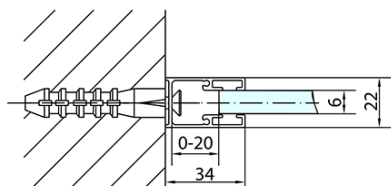

Objednací kód: ZL1314B

Základné informácie

Značka: Polysan
Séria: ZOOM BLACK

Rozmery

Šírka: 1400 mm
Výška: 2000 mm

Vlastnosti

Farba profilu: Čierna mat
Tvar: Dvere do niky
Typ otvárania: Otváracie jednokrídlové
Smer otvárania: Univerzálne
Šírka vstupu: 620 mm
Typ výplne: Číre sklo
Úprava skla: Antidrop
Hrúbka skla: 6 mm
Inštalačná šírka od: 1370 mm
Inštalačná šírka do: 1400 mm
Vlastnosti: Bezrámové prevedenie, Otváranie von i dovnútra
Hmotnosť / ks: 44.0 kg
Balenie: 1 ks
Záruka: 2 roky

Technický list

ZL1314BL

ZL1314BR

	B
ZL1314B-ZL3270B	670-690
ZL1314B-ZL3280B	770-790
ZL1314B-ZL3290B	870-890
ZL1314B-ZL3210B	970-990