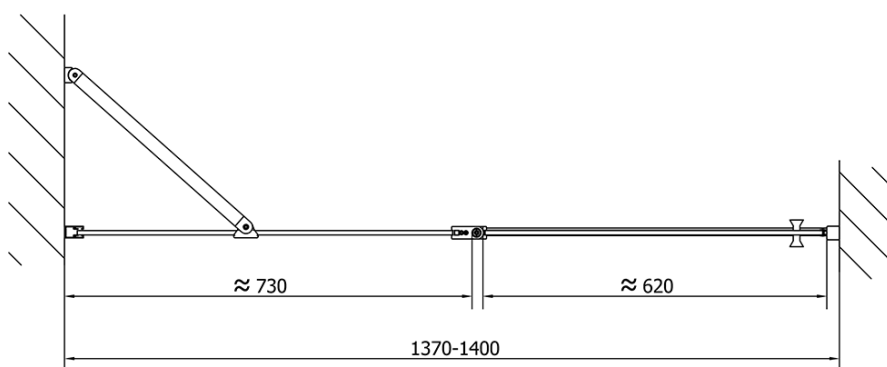

Objednací kód: ZL1314B

Základné informácie

Značka: Polysan
Séria: ZOOM BLACK

Rozmery

Šírka: 1400 mm
Výška: 2000 mm

Vlastnosti

Farba profilu: Čierna mat
Tvar: Dvere do niky
Typ otvárania: Otváracie jednokrídlové
Smer otvárania: Univerzálne
Šírka vstupu: 620 mm
Typ výplne: Číre sklo
Úprava skla: Antidrop
Hrúbka skla: 6 mm
Inštalačná šírka od: 1370 mm
Inštalačná šírka do: 1400 mm
Vlastnosti: Bezrámové prevedenie, Otváranie von i dovnútra
Hmotnosť / ks: 44.0 kg
Balenie: 1 ks
Záruka: 2 roky

Technický list

ZL1314BL

ZL1314BR

	B
ZL1314B-ZL3270B	670-690
ZL1314B-ZL3280B	770-790
ZL1314B-ZL3290B	870-890
ZL1314B-ZL3210B	970-990