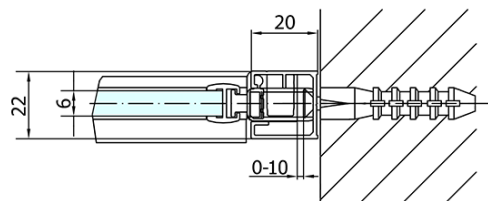

Objednací kód: ZL1314B

Základné informácie

Značka: Polysan
Séria: ZOOM BLACK

Rozmery

Šírka: 1400 mm
Výška: 2000 mm

Vlastnosti

Farba profilu: Čierna mat
Tvar: Dvere do niky
Typ otvárania: Otváracie jednokrídlové
Smer otvárania: Univerzálne
Šírka vstupu: 620 mm
Typ výplne: Číre sklo
Úprava skla: Antidrop
Hrúbka skla: 6 mm
Inštalačná šírka od: 1370 mm
Inštalačná šírka do: 1400 mm
Vlastnosti: Bezrámové prevedenie, Otváranie von i dovnútra
Hmotnosť / ks: 44.0 kg
Balenie: 1 ks
Záruka: 2 roky

Technický list

ZL1314BL

ZL1314BR

	B
ZL1314B-ZL3270B	670-690
ZL1314B-ZL3280B	770-790
ZL1314B-ZL3290B	870-890
ZL1314B-ZL3210B	970-990