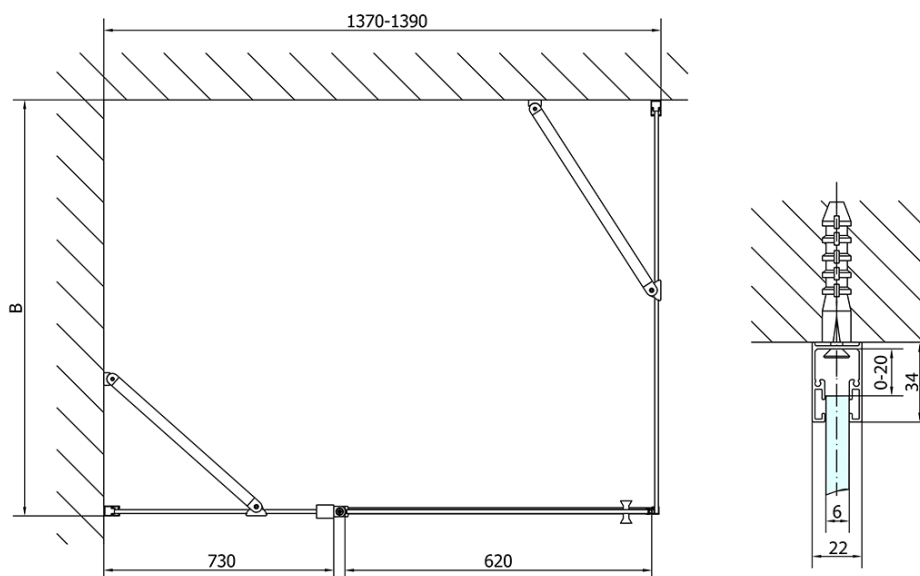

Objednací kód: ZL1314B

Základné informácie

Značka: Polysan
Séria: ZOOM BLACK

Rozmery

Šírka: 1400 mm
Výška: 2000 mm

Vlastnosti

Farba profilu: Čierna mat
Tvar: Dvere do niky
Typ otvárania: Otváracie jednokrídlové
Smer otvárania: Univerzálne
Šírka vstupu: 620 mm
Typ výplne: Číre sklo
Úprava skla: Antidrop
Hrúbka skla: 6 mm
Inštalačná šírka od: 1370 mm
Inštalačná šírka do: 1400 mm
Vlastnosti: Bezrámové prevedenie, Otváranie von i dovnútra
Hmotnosť / ks: 44.0 kg
Balenie: 1 ks
Záruka: 2 roky

Technický list

ZL1314BL

ZL1314BR

	B
ZL1314B-ZL3270B	670-690
ZL1314B-ZL3280B	770-790
ZL1314B-ZL3290B	870-890
ZL1314B-ZL3210B	970-990