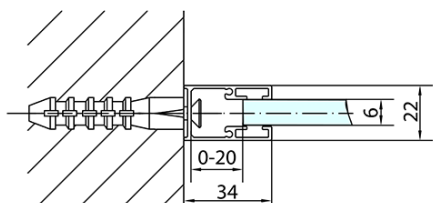

Objednací kód: ZL1314B

Základné informácie

Značka: Polysan
Séria: ZOOM BLACK

Rozmery

Šírka: 1400 mm
Výška: 2000 mm

Vlastnosti

Farba profilu: Čierna mat
Tvar: Dvere do niky
Typ otvárania: Otváracie jednokrídlové
Smer otvárania: Univerzálne
Šírka vstupu: 620 mm
Typ výplne: Číre sklo
Úprava skla: Antidrop
Hrúbka skla: 6 mm
Inštalačná šírka od: 1370 mm
Inštalačná šírka do: 1400 mm
Vlastnosti: Bezrámové prevedenie, Otváranie von i dovnútra
Hmotnosť / ks: 44.0 kg
Balenie: 1 ks
Záruka: 2 roky

Technický list

ZL1314BL

ZL1314BR

	B
ZL1314B-ZL3270B	670-690
ZL1314B-ZL3280B	770-790
ZL1314B-ZL3290B	870-890
ZL1314B-ZL3210B	970-990