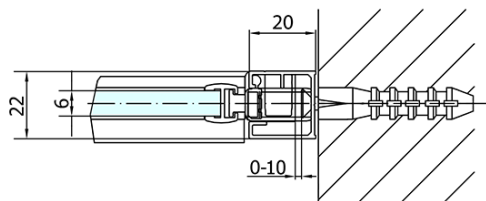

Objednací kód: ZL1314B

Základné informácie

Značka: Polysan
Séria: ZOOM BLACK

Rozmery

Šírka: 1400 mm
Výška: 2000 mm

Vlastnosti

Záruka: 2 roky
Hmotnosť / ks: 44 kg
Balenie: 1 ks
Farba profilu: Čierna mat
Tvar: Dvere do niky
Typ otvárania: Otváracie jednokrídlové
Smer otvárania: Univerzálne
Šírka vstupu: 620 mm
Typ výplne: Číre sklo
Úprava skla: Antidrop
Hrúbka skla: 6 mm
Inštalačná šírka od: 1370 mm
Inštalačná šírka do: 1400 mm
Vlastnosti: Bezrámové prevedenie, Otváranie von i dovnútra
3D model: ÁNO

Technický list

ZL1314BL

ZL1314BR

	B
ZL1314B-ZL3270B	670-690
ZL1314B-ZL3280B	770-790
ZL1314B-ZL3290B	870-890
ZL1314B-ZL3210B	970-990