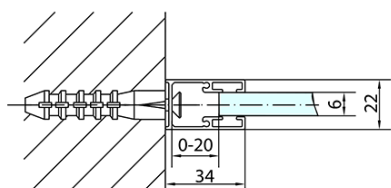

Objednací kód: ZL1314B

Základné informácie

Značka: Polysan
Séria: ZOOM BLACK

Rozmery

Šírka: 1400 mm
Výška: 2000 mm

Vlastnosti

Záruka: 2 roky
Hmotnosť / ks: 44 kg
Balenie: 1 ks
Farba profilu: Čierna mat
Tvar: Dvere do niky
Typ otvárania: Otváracie jednokrídlové
Smer otvárania: Univerzálne
Šírka vstupu: 620 mm
Typ výplne: Číre sklo
Úprava skla: Antidrop
Hrúbka skla: 6 mm
Inštalačná šírka od: 1370 mm
Inštalačná šírka do: 1400 mm
Vlastnosti: Bezrámové prevedenie, Otváranie von i dovnútra
3D model: ÁNO

Technický list

ZL1314BL

ZL1314BR

	B
ZL1314B-ZL3270B	670-690
ZL1314B-ZL3280B	770-790
ZL1314B-ZL3290B	870-890
ZL1314B-ZL3210B	970-990