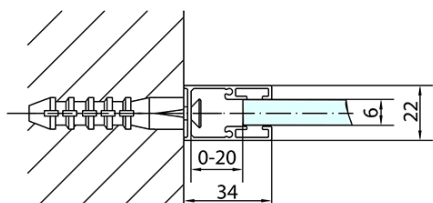

Objednací kód: ZL1314B

Základné informácie

Značka: Polysan
Séria: ZOOM BLACK

Rozmery

Šírka: 1400 mm
Výška: 2000 mm

Vlastnosti

Záruka: 2 roky
Hmotnosť / ks: 44 kg
Balenie: 1 ks
Farba profilu: Čierna mat
Tvar: Dvere do niky
Typ otvárania: Otváracie jednokrídlové
Smer otvárania: Univerzálne
Šírka vstupu: 620 mm
Typ výplne: Číre sklo
Úprava skla: Antidrop
Hrúbka skla: 6 mm
Inštalačná šírka od: 1370 mm
Inštalačná šírka do: 1400 mm
Vlastnosti: Bezrámové prevedenie, Otváranie von i dovnútra
3D model: ÁNO

Technický list

ZL1314BL

ZL1314BR

	B
ZL1314B-ZL3270B	670-690
ZL1314B-ZL3280B	770-790
ZL1314B-ZL3290B	870-890
ZL1314B-ZL3210B	970-990