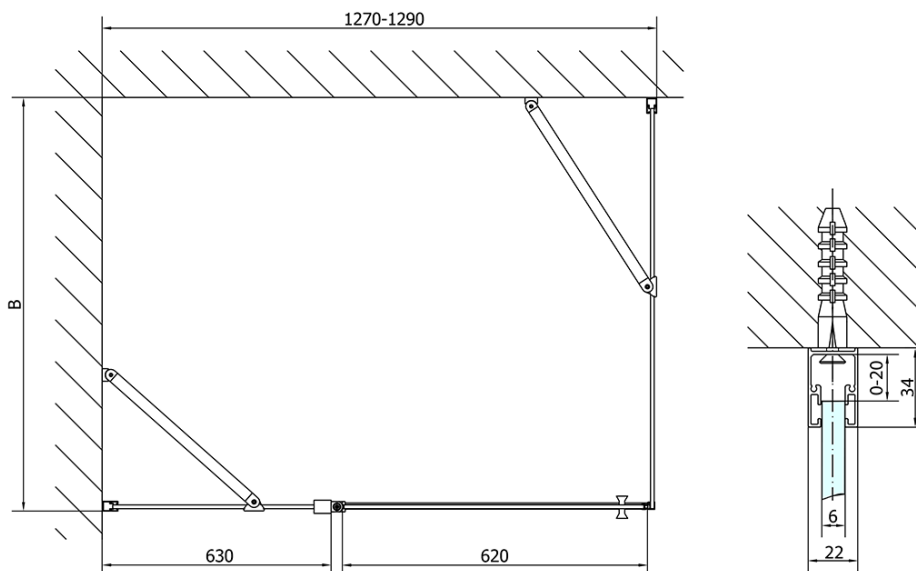

Objednací kód: ZL1313B

Základné informácie

Značka: Polysan
Séria: ZOOM BLACK

Rozmery

Šírka: 1300 mm
Výška: 2000 mm

Vlastnosti

Farba profilu: Čierna mat
Tvar: Dvere do niky
Typ otvárania: Otváracie jednokrídlové
Smer otvárania: Univerzálne
Šírka vstupu: 620 mm
Typ výplne: Číre sklo
Úprava skla: Antidrop
Hrúbka skla: 6 mm
Inštalačná šírka od: 1270 mm
Inštalačná šírka do: 1300 mm
Vlastnosti: Bezrámové prevedenie, Otváranie von i dovnútra
Hmotnosť / ks: 41.0 kg
Balenie: 1 ks
Záruka: 2 roky

Technický list

	B
ZL1313B-ZL3270B	670-690
ZL1313B-ZL3280B	770-790
ZL1313B-ZL3290B	870-890
ZL1313B-ZL3210B	970-990