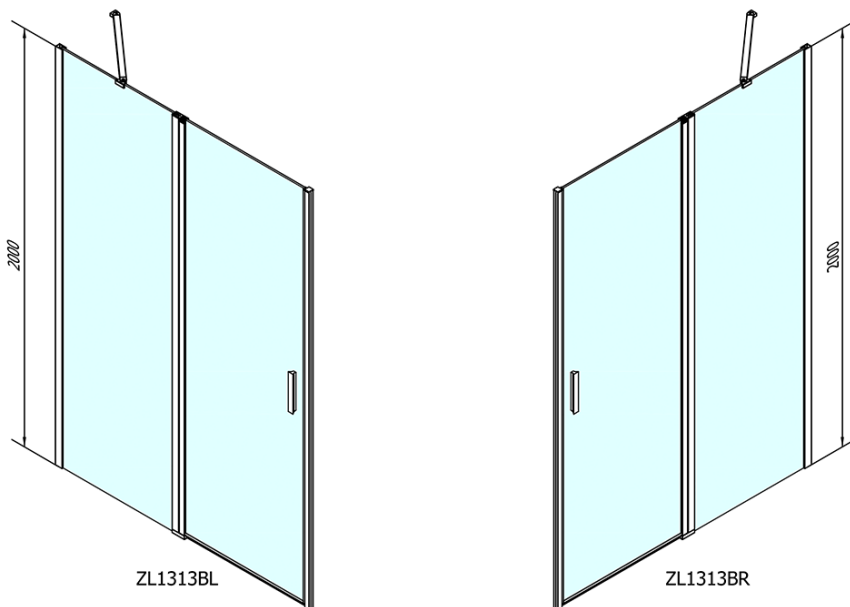

Objednací kód: ZL1313B

Základné informácie

Značka: Polysan
Séria: ZOOM BLACK

Rozmery

Šírka: 1300 mm
Výška: 2000 mm

Vlastnosti

Farba profilu: Čierna mat
Tvar: Dvere do niky
Typ otvárania: Otváracie jednokrídlové
Smer otvárania: Univerzálne
Šírka vstupu: 620 mm
Typ výplne: Číre sklo
Úprava skla: Antidrop
Hrúbka skla: 6 mm
Inštalačná šírka od: 1270 mm
Inštalačná šírka do: 1300 mm
Vlastnosti: Bezrámové prevedenie, Otváranie von i dovnútra
Hmotnosť / ks: 41.0 kg
Balenie: 1 ks
Záruka: 2 roky

Technický list

	B
ZL1313B-ZL3270B	670-690
ZL1313B-ZL3280B	770-790
ZL1313B-ZL3290B	870-890
ZL1313B-ZL3210B	970-990