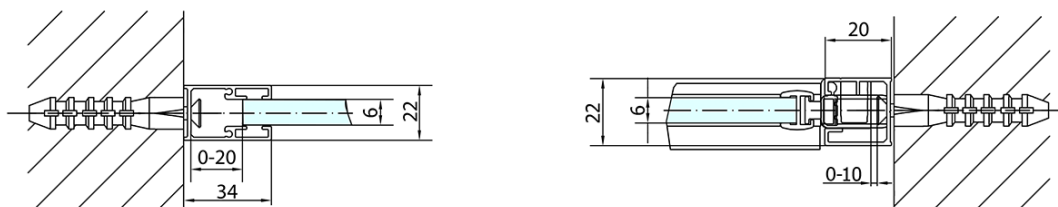

Objednací kód: ZL1313B

Základné informácie

Značka: Polysan
Séria: ZOOM BLACK

Rozmery

Šírka: 1300 mm
Výška: 2000 mm

Vlastnosti

Farba profilu: Čierna mat
Tvar: Dvere do niky
Typ otvárania: Otváracie jednokrídlové
Smer otvárania: Univerzálne
Šírka vstupu: 620 mm
Typ výplne: Číre sklo
Úprava skla: Antidrop
Hrúbka skla: 6 mm
Inštalačná šírka od: 1270 mm
Inštalačná šírka do: 1300 mm
Vlastnosti: Bezrámové prevedenie, Otváranie von i dovnútra
Hmotnosť / ks: 41.0 kg
Balenie: 1 ks
Záruka: 2 roky

Technický list

	B
ZL1313B-ZL3270B	670-690
ZL1313B-ZL3280B	770-790
ZL1313B-ZL3290B	870-890
ZL1313B-ZL3210B	970-990