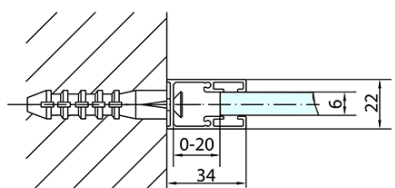

Objednací kód: ZL1313B

Základné informácie

Značka: Polysan
Séria: ZOOM BLACK

Rozmery

Šírka: 1300 mm
Výška: 2000 mm

Vlastnosti

Farba profilu: Čierna mat
Tvar: Dvere do niky
Typ otvárania: Otváracie jednokrídlové
Smer otvárania: Univerzálne
Šírka vstupu: 620 mm
Typ výplne: Číre sklo
Úprava skla: Antidrop
Hrúbka skla: 6 mm
Inštalačná šírka od: 1270 mm
Inštalačná šírka do: 1300 mm
Vlastnosti: Bezrámové prevedenie, Otváranie von i dovnútra
Hmotnosť / ks: 41.0 kg
Balenie: 1 ks
Záruka: 2 roky

Technický list

	B
ZL1313B-ZL3270B	670-690
ZL1313B-ZL3280B	770-790
ZL1313B-ZL3290B	870-890
ZL1313B-ZL3210B	970-990