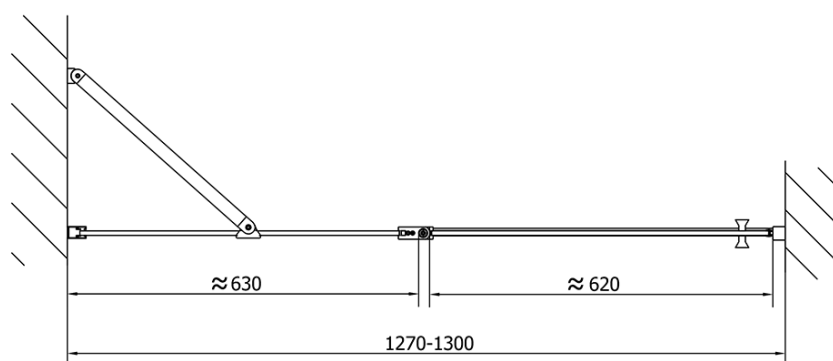

Objednací kód: ZL1313B

Základné informácie

Značka: Polysan
Séria: ZOOM BLACK

Rozmery

Šírka: 1300 mm
Výška: 2000 mm

Vlastnosti

Farba profilu: Čierna mat
Tvar: Dvere do niky
Typ otvárania: Otváracie jednokrídlové
Smer otvárania: Univerzálne
Šírka vstupu: 620 mm
Typ výplne: Číre sklo
Úprava skla: Antidrop
Hrúbka skla: 6 mm
Inštalačná šírka od: 1270 mm
Inštalačná šírka do: 1300 mm
Vlastnosti: Bezrámové prevedenie, Otváranie von i dovnútra
Hmotnosť / ks: 41.0 kg
Balenie: 1 ks
Záruka: 2 roky

Technický list

	B
ZL1313B-ZL3270B	670-690
ZL1313B-ZL3280B	770-790
ZL1313B-ZL3290B	870-890
ZL1313B-ZL3210B	970-990