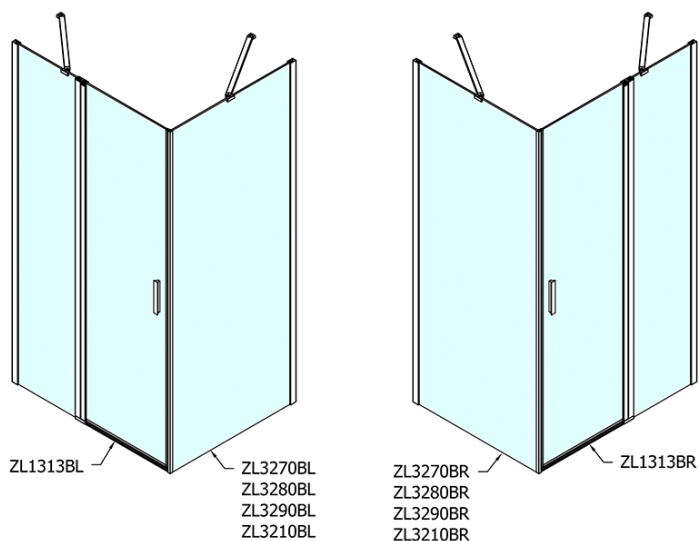

Objednací kód: ZL1313B

Základné informácie

Značka: Polysan
Séria: ZOOM BLACK

Rozmery

Šírka: 1300 mm
Výška: 2000 mm

Vlastnosti

Farba profilu: Čierna mat
Tvar: Dvere do niky
Typ otvárania: Otváracie jednokrídlové
Smer otvárania: Univerzálne
Šírka vstupu: 620 mm
Typ výplne: Číre sklo
Úprava skla: Antidrop
Hrúbka skla: 6 mm
Inštalačná šírka od: 1270 mm
Inštalačná šírka do: 1300 mm
Vlastnosti: Bezrámové prevedenie, Otváranie von i dovnútra
Hmotnosť / ks: 41.0 kg
Balenie: 1 ks
Záruka: 2 roky

Technický list

	B
ZL1313B-ZL3270B	670-690
ZL1313B-ZL3280B	770-790
ZL1313B-ZL3290B	870-890
ZL1313B-ZL3210B	970-990