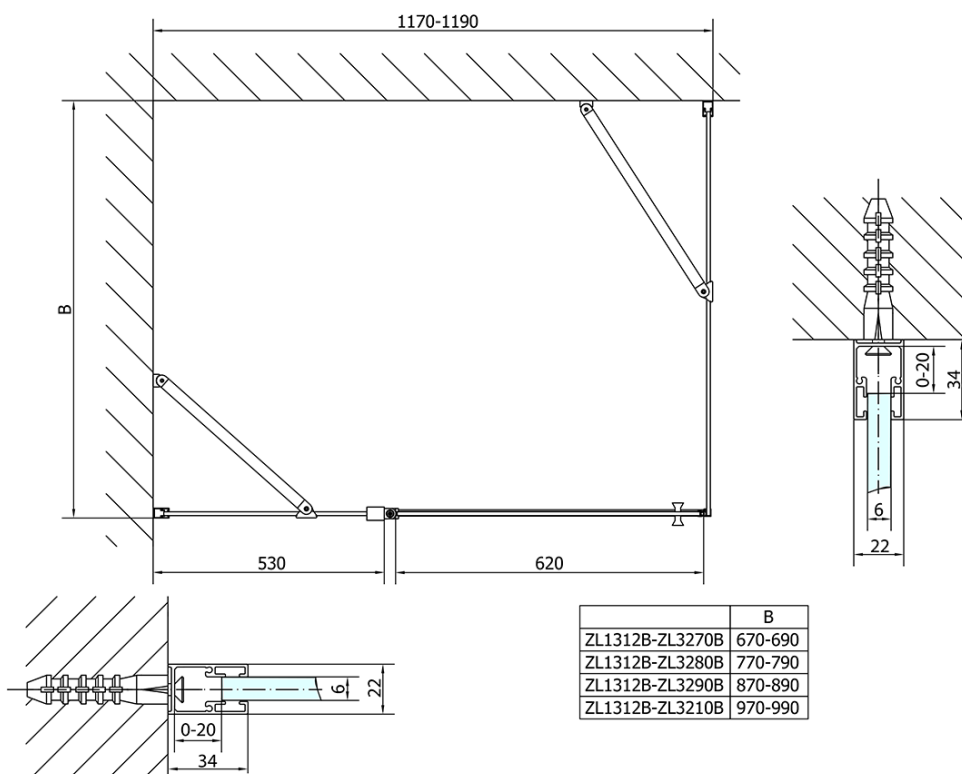

Objednací kód: ZL1312B

Základné informácie

Značka: Polysan
Séria: ZOOM BLACK

Rozmery

Šírka: 1200 mm
Výška: 2000 mm

Vlastnosti

Farba profilu: Čierna mat
Tvar: Dvere do niky
Typ otvárania: Otváracie jednokrídlové
Smer otvárania: Univerzálne
Šírka vstupu: 620 mm
Typ výplne: Číre sklo
Úprava skla: Antidrop
Hrúbka skla: 6 mm
Inštalačná šírka od: 1170 mm
Inštalačná šírka do: 1200 mm
Vlastnosti: Bezrámové prevedenie, Otváranie von i dovnútra
Hmotnosť / ks: 38.0 kg
Balenie: 1 ks
Záruka: 2 roky

Technický list

ZL1312BL

ZL3270BL
ZL3280BL
ZL3290BL
ZL3210BL

ZL3270BR
ZL3280BR
ZL3290BR
ZL3210BR

ZL1312BR

	B
ZL1312B-ZL3270B	670-690
ZL1312B-ZL3280B	770-790
ZL1312B-ZL3290B	870-890
ZL1312B-ZL3210B	970-990