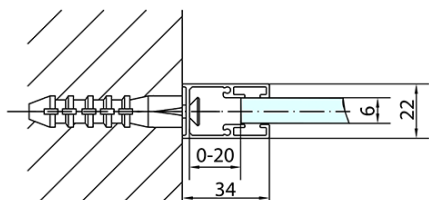

Objednací kód: ZL1312B

Základné informácie

Značka: Polysan
Séria: ZOOM BLACK

Rozmery

Šírka: 1200 mm
Výška: 2000 mm

Vlastnosti

Farba profilu: Čierna mat
Tvar: Dvere do niky
Typ otvárania: Otváracie jednokrídlové
Smer otvárania: Univerzálne
Šírka vstupu: 620 mm
Typ výplne: Číre sklo
Úprava skla: Antidrop
Hrúbka skla: 6 mm
Inštalačná šírka od: 1170 mm
Inštalačná šírka do: 1200 mm
Vlastnosti: Bezrámové prevedenie, Otváranie von i dovnútra
Hmotnosť / ks: 38.0 kg
Balenie: 1 ks
Záruka: 2 roky

Technický list

ZL1312BL

ZL3270BL
ZL3280BL
ZL3290BL
ZL3210BL

ZL3270BR
ZL3280BR
ZL3290BR
ZL3210BR

ZL1312BR

	B
ZL1312B-ZL3270B	670-690
ZL1312B-ZL3280B	770-790
ZL1312B-ZL3290B	870-890
ZL1312B-ZL3210B	970-990