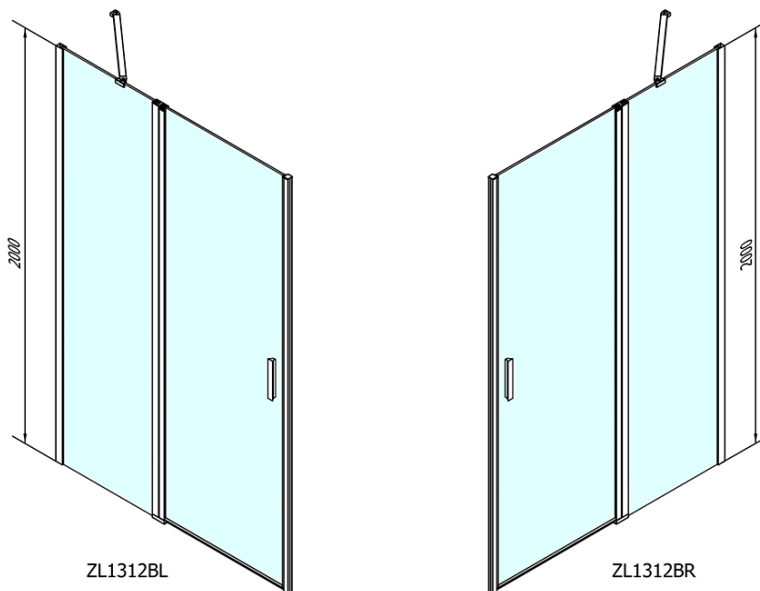

Objednací kód: ZL1312B

Základné informácie

Značka: Polysan
Séria: ZOOM BLACK

Rozmery

Šírka: 1200 mm
Výška: 2000 mm

Vlastnosti

Farba profilu: Čierna mat
Tvar: Dvere do niky
Typ otvárania: Otváracie jednokrídlové
Smer otvárania: Univerzálne
Šírka vstupu: 620 mm
Typ výplne: Číre sklo
Úprava skla: Antidrop
Hrúbka skla: 6 mm
Inštalačná šírka od: 1170 mm
Inštalačná šírka do: 1200 mm
Vlastnosti: Bezrámové prevedenie, Otváranie von i dovnútra
Hmotnosť / ks: 38.0 kg
Balenie: 1 ks
Záruka: 2 roky

Technický list

ZL1312BL

ZL3270BL
ZL3280BL
ZL3290BL
ZL3210BL

ZL3270BR
ZL3280BR
ZL3290BR
ZL3210BR

ZL1312BR

	B
ZL1312B-ZL3270B	670-690
ZL1312B-ZL3280B	770-790
ZL1312B-ZL3290B	870-890
ZL1312B-ZL3210B	970-990