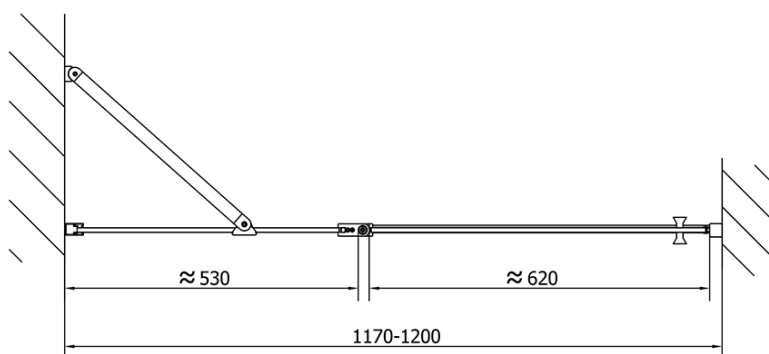

Objednací kód: ZL1312B

Základné informácie

Značka: Polysan
Séria: ZOOM BLACK

Rozmery

Šírka: 1200 mm
Výška: 2000 mm

Vlastnosti

Farba profilu: Čierna mat
Tvar: Dvere do niky
Typ otvárania: Otváracie jednokrídlové
Smer otvárania: Univerzálne
Šírka vstupu: 620 mm
Typ výplne: Číre sklo
Úprava skla: Antidrop
Hrúbka skla: 6 mm
Inštalačná šírka od: 1170 mm
Inštalačná šírka do: 1200 mm
Vlastnosti: Bezrámové prevedenie, Otváranie von i dovnútra
Hmotnosť / ks: 38.0 kg
Balenie: 1 ks
Záruka: 2 roky

Technický list

ZL1312BL

ZL3270BL
ZL3280BL
ZL3290BL
ZL3210BL

ZL3270BR
ZL3280BR
ZL3290BR
ZL3210BR

ZL1312BR

	B
ZL1312B-ZL3270B	670-690
ZL1312B-ZL3280B	770-790
ZL1312B-ZL3290B	870-890
ZL1312B-ZL3210B	970-990