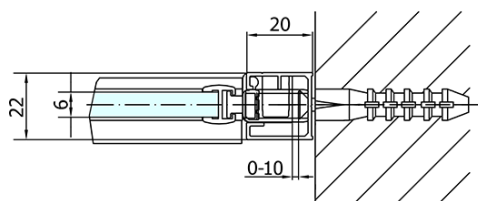

Objednací kód: ZL1312B

Základné informácie

Značka: Polysan
Séria: ZOOM BLACK

Rozmery

Šírka: 1200 mm
Výška: 2000 mm

Vlastnosti

Farba profilu: Čierna mat
Tvar: Dvere do niky
Typ otvárania: Otváracie jednokrídlové
Smer otvárania: Univerzálne
Šírka vstupu: 620 mm
Typ výplne: Číre sklo
Úprava skla: Antidrop
Hrúbka skla: 6 mm
Inštalačná šírka od: 1170 mm
Inštalačná šírka do: 1200 mm
Vlastnosti: Bezrámové prevedenie, Otváranie von i dovnútra
Hmotnosť / ks: 38.0 kg
Balenie: 1 ks
Záruka: 2 roky

Technický list

ZL1312BL

ZL3270BL
ZL3280BL
ZL3290BL
ZL3210BL

ZL3270BR
ZL3280BR
ZL3290BR
ZL3210BR

ZL1312BR

	B
ZL1312B-ZL3270B	670-690
ZL1312B-ZL3280B	770-790
ZL1312B-ZL3290B	870-890
ZL1312B-ZL3210B	970-990