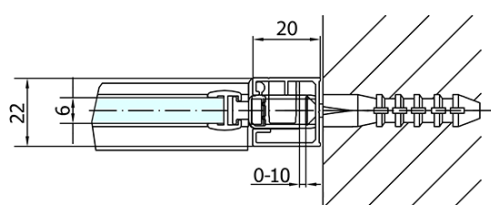

Objednací kód: ZL1311B

Základné informácie

Značka: Polysan
Séria: ZOOM BLACK

Rozmery

Šírka: 1100 mm
Výška: 2000 mm

Vlastnosti

Záruka: 2 roky
Hmotnosť / ks: 35 kg
Balenie: 1 ks
Farba profilu: Čierna mat
Tvar: Dvere do niky
Typ otvárania: Otváracie jednokrídlové
Smer otvárania: Univerzálne
Šírka vstupu: 570 mm
Typ výplne: Číre sklo
Úprava skla: Antidrop
Hrúbka skla: 6 mm
Inštalačná šírka od: 1070 mm
Inštalačná šírka do: 1100 mm
Vlastnosti: Bezrámové prevedenie, Otváranie von i dovnútra
3D model: ÁNO

Technický list

ZL1311BL

ZL1311BR

	B
ZL1311B-ZL3270B	670-690
ZL1311B-ZL3280B	770-790
ZL1311B-ZL3290B	870-890
ZL1311B-ZL3210B	970-990