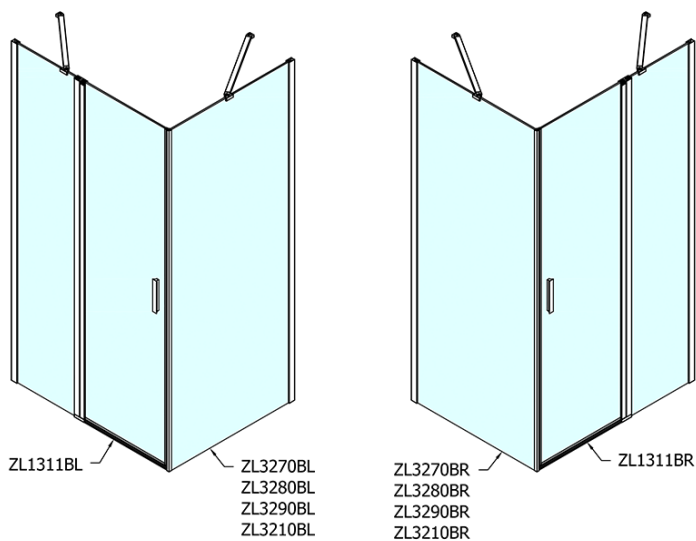

Objednací kód: ZL1311B

Základné informácie

Značka: Polysan
Séria: ZOOM BLACK

Rozmery

Šírka: 1100 mm
Výška: 2000 mm

Vlastnosti

Záruka: 2 roky
Hmotnosť / ks: 35 kg
Balenie: 1 ks
Farba profilu: Čierna mat
Tvar: Dvere do niky
Typ otvárania: Otváracie jednokrídlové
Smer otvárania: Univerzálne
Šírka vstupu: 570 mm
Typ výplne: Číre sklo
Úprava skla: Antidrop
Hrúbka skla: 6 mm
Inštalačná šírka od: 1070 mm
Inštalačná šírka do: 1100 mm
Vlastnosti: Bezrámové prevedenie, Otváranie von i dovnútra
3D model: ÁNO

Technický list

ZL1311BL

ZL1311BR

	B
ZL1311B-ZL3270B	670-690
ZL1311B-ZL3280B	770-790
ZL1311B-ZL3290B	870-890
ZL1311B-ZL3210B	970-990