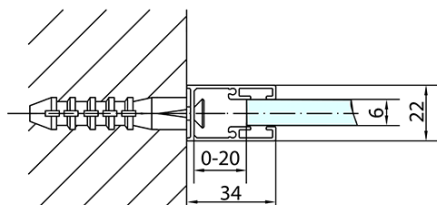

Objednací kód: ZL1311B

Základné informácie

Značka: Polysan
Séria: ZOOM BLACK

Rozmery

Šírka: 1100 mm
Výška: 2000 mm

Vlastnosti

Záruka: 2 roky
Hmotnosť / ks: 35 kg
Balenie: 1 ks
Farba profilu: Čierna mat
Tvar: Dvere do niky
Typ otvárania: Otváracie jednokrídlové
Smer otvárania: Univerzálne
Šírka vstupu: 570 mm
Typ výplne: Číre sklo
Úprava skla: Antidrop
Hrúbka skla: 6 mm
Inštalačná šírka od: 1070 mm
Inštalačná šírka do: 1100 mm
Vlastnosti: Bezrámové prevedenie, Otváranie von i dovnútra
3D model: ÁNO

Technický list

ZL1311BL

ZL1311BR

	B
ZL1311B-ZL3270B	670-690
ZL1311B-ZL3280B	770-790
ZL1311B-ZL3290B	870-890
ZL1311B-ZL3210B	970-990