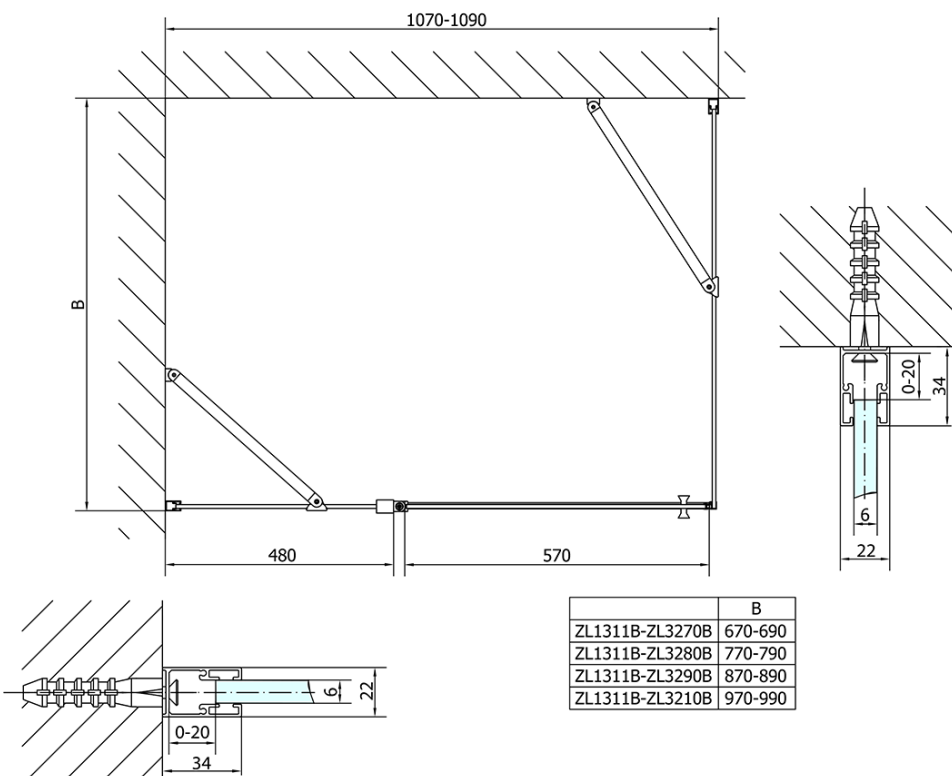

Objednací kód: ZL1311B

Základné informácie

Značka: Polysan
Séria: ZOOM BLACK

Rozmery

Šírka: 1100 mm
Výška: 2000 mm

Vlastnosti

Záruka: 2 roky
Hmotnosť / ks: 35 kg
Balenie: 1 ks
Farba profilu: Čierna mat
Tvar: Dvere do niky
Typ otvárania: Otváracie jednokrídlové
Smer otvárania: Univerzálne
Šírka vstupu: 570 mm
Typ výplne: Číre sklo
Úprava skla: Antidrop
Hrúbka skla: 6 mm
Inštalačná šírka od: 1070 mm
Inštalačná šírka do: 1100 mm
Vlastnosti: Bezrámové prevedenie, Otváranie von i dovnútra
3D model: ÁNO

Technický list

ZL1311BL

ZL1311BR

	B
ZL1311B-ZL3270B	670-690
ZL1311B-ZL3280B	770-790
ZL1311B-ZL3290B	870-890
ZL1311B-ZL3210B	970-990