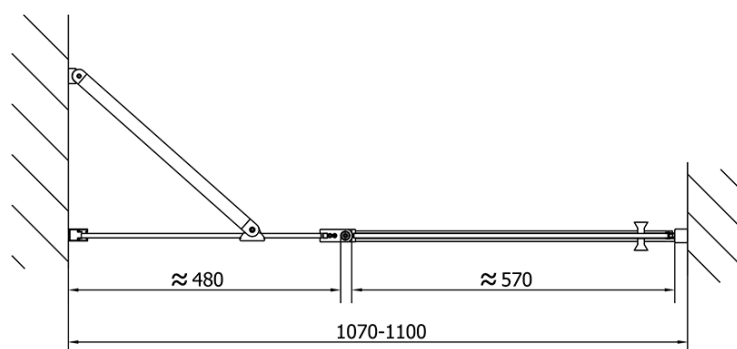

Objednací kód: ZL1311B

Základné informácie

Značka: Polysan
Séria: ZOOM BLACK

Rozmery

Šírka: 1100 mm
Výška: 2000 mm

Vlastnosti

Záruka: 2 roky
Hmotnosť / ks: 35 kg
Balenie: 1 ks
Farba profilu: Čierna mat
Tvar: Dvere do niky
Typ otvárania: Otváracie jednokrídlové
Smer otvárania: Univerzálne
Šírka vstupu: 570 mm
Typ výplne: Číre sklo
Úprava skla: Antidrop
Hrúbka skla: 6 mm
Inštalačná šírka od: 1070 mm
Inštalačná šírka do: 1100 mm
Vlastnosti: Bezrámové prevedenie, Otváranie von i dovnútra
3D model: ÁNO

Technický list

ZL1311BL

ZL1311BR

	B
ZL1311B-ZL3270B	670-690
ZL1311B-ZL3280B	770-790
ZL1311B-ZL3290B	870-890
ZL1311B-ZL3210B	970-990