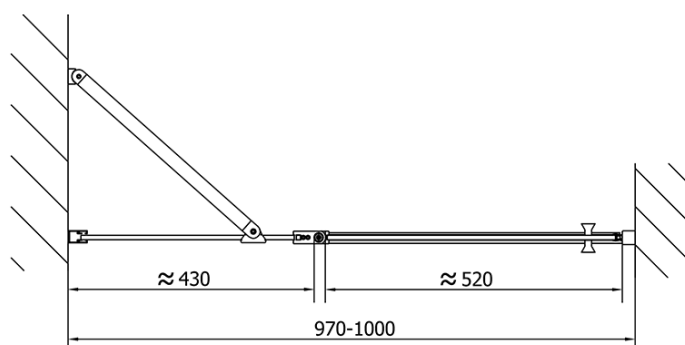

Objednací kód: ZL1310B

Základné informácie

Značka: Polysan
Séria: ZOOM BLACK

Rozmery

Šírka: 1000 mm
Výška: 2000 mm

Vlastnosti

Záruka: 2 roky
Hmotnosť / ks: 32 kg
Balenie: 1 ks
Farba profilu: Čierna mat
Tvar: Dvere do niky
Typ otvárania: Otváracie jednokrídlové
Smer otvárania: Univerzálne
Šírka vstupu: 520 mm
Typ výplne: Číre sklo
Úprava skla: Antidrop
Hrúbka skla: 6 mm
Inštalačná šírka od: 970 mm
Inštalačná šírka do: 1000 mm
Vlastnosti: Bezrámové prevedenie, Otváranie von i dovnútra
3D model: ÁNO

Technický list

ZL1310BL

ZL1310BR

	B
ZL1310B-ZL3270B	670-690
ZL1310B-ZL3280B	770-790
ZL1310B-ZL3290B	870-890
ZL1310B-ZL3210B	970-990