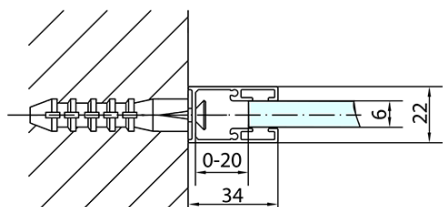

## Rozmery

Šírka: 1000 mm  
Výška: 2000 mm

## Vlastnosti

Farba profilu: Čierna mat  
Tvar: Dvere do niky  
Typ otvárania: Otváracie jednokrídlové  
Smer otvárania: Univerzálne  
Šírka vstupu: 520 mm  
Typ výplne: Číre sklo  
Úprava skla: Antidrop  
Hrúbka skla: 6 mm  
Inštalačná šírka od: 970 mm  
Inštalačná šírka do: 1000 mm  
Vlastnosti: Bezrámové prevedenie, Otváranie von i dovnútra  
Hmotnosť / ks: 32.0 kg  
Balenie: 1 ks  
Záruka: 2 roky

### Technický list

ZL1310BL

ZL1310BR

	B
ZL1310B-ZL3270B	670-690
ZL1310B-ZL3280B	770-790
ZL1310B-ZL3290B	870-890
ZL1310B-ZL3210B	970-990