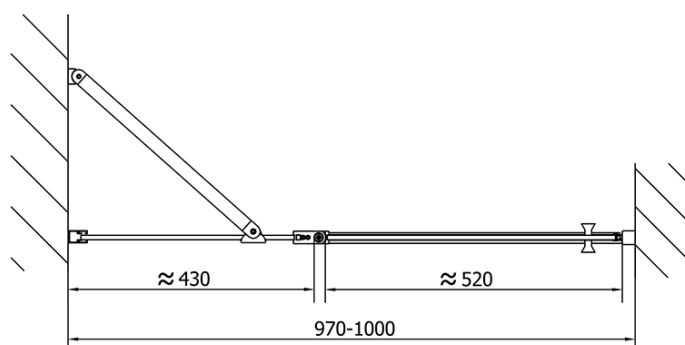

Objednací kód: ZL1310B

Základné informácie

Značka: Polysan
Séria: ZOOM BLACK

Rozmery

Šírka: 1000 mm
Výška: 2000 mm

Vlastnosti

Farba profilu: Čierna mat
Tvar: Dvere do niky
Typ otvárania: Otváracie jednokrídlové
Smer otvárania: Univerzálne
Šírka vstupu: 520 mm
Typ výplne: Číre sklo
Úprava skla: Antidrop
Hrúbka skla: 6 mm
Inštalačná šírka od: 970 mm
Inštalačná šírka do: 1000 mm
Vlastnosti: Bezrámové prevedenie, Otváranie von i dovnútra
Hmotnosť / ks: 32.0 kg
Balenie: 1 ks
Záruka: 2 roky

Technický list

ZL1310BL

ZL1310BR

	B
ZL1310B-ZL3270B	670-690
ZL1310B-ZL3280B	770-790
ZL1310B-ZL3290B	870-890
ZL1310B-ZL3210B	970-990