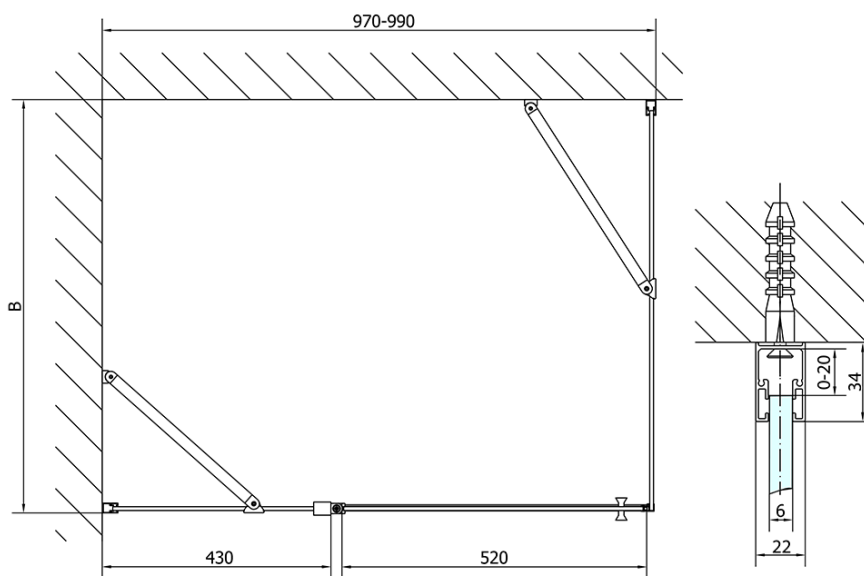

B
ZL1310B-ZL3270B	670-690
ZL1310B-ZL3280B	770-790
ZL1310B-ZL3290B	870-890
ZL1310B-ZL3210B	970-990