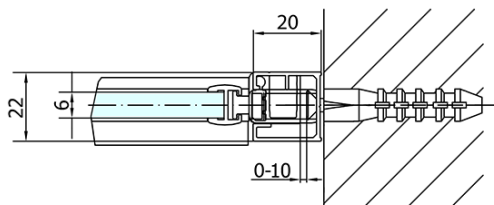

Objednací kód: ZL1310B

Základné informácie

Značka: Polysan
Séria: ZOOM BLACK

Rozmery

Šírka: 1000 mm
Výška: 2000 mm

Vlastnosti

Farba profilu: Čierna mat
Tvar: Dvere do niky
Typ otvárania: Otváracie jednokrídlové
Smer otvárania: Univerzálne
Šírka vstupu: 520 mm
Typ výplne: Číre sklo
Úprava skla: Antidrop
Hrúbka skla: 6 mm
Inštalačná šírka od: 970 mm
Inštalačná šírka do: 1000 mm
Vlastnosti: Bezrámové prevedenie, Otváranie von i dovnútra
Hmotnosť / ks: 32.0 kg
Balenie: 1 ks
Záruka: 2 roky

Technický list

ZL1310BL

ZL1310BR

	B
ZL1310B-ZL3270B	670-690
ZL1310B-ZL3280B	770-790
ZL1310B-ZL3290B	870-890
ZL1310B-ZL3210B	970-990