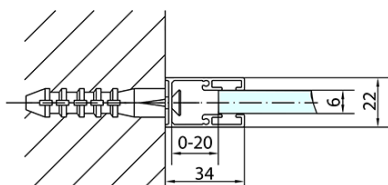

## Rozmery

Šírka: 1000 mm  
Výška: 2000 mm

## Vlastnosti

Farba profilu: Čierna mat  
Tvar: Dvere do niky  
Typ otvárania: Otváracie jednokrídlové  
Smer otvárania: Univerzálne  
Šírka vstupu: 520 mm  
Typ výplne: Číre sklo  
Úprava skla: Antidrop  
Hrúbka skla: 6 mm  
Inštalačná šírka od: 970 mm  
Inštalačná šírka do: 1000 mm  
Vlastnosti: Bezrámové prevedenie, Otváranie von i dovnútra  
Hmotnosť / ks: 32.0 kg  
Balenie: 1 ks  
Záruka: 2 roky

### Technický list

ZL1310BL

ZL1310BR

	B
ZL1310B-ZL3270B	670-690
ZL1310B-ZL3280B	770-790
ZL1310B-ZL3290B	870-890
ZL1310B-ZL3210B	970-990