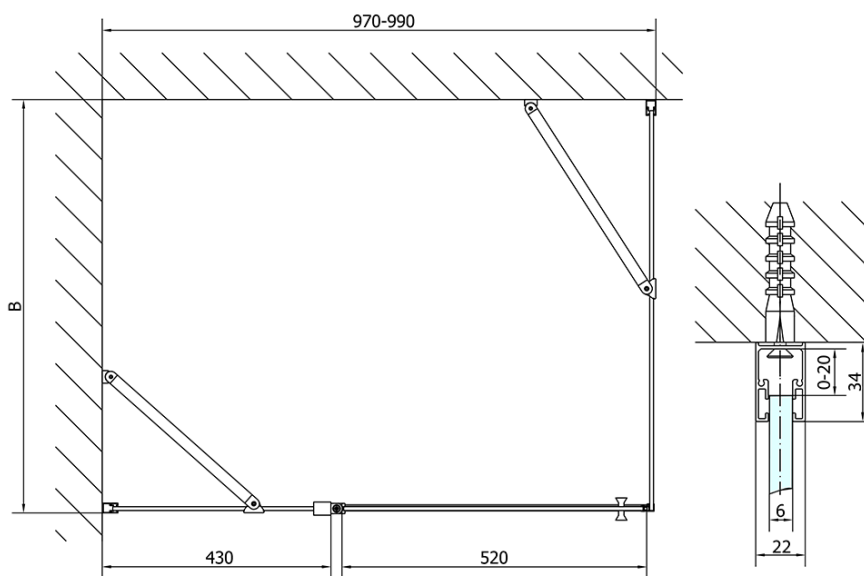

Objednací kód: ZL1310B

Základné informácie

Značka: Polysan
Séria: ZOOM BLACK

Rozmery

Šírka: 1000 mm
Výška: 2000 mm

Vlastnosti

Záruka: 2 roky
Hmotnosť / ks: 32 kg
Balenie: 1 ks
Farba profilu: Čierna mat
Tvar: Dvere do niky
Typ otvárania: Otváracie jednokrídlové
Smer otvárania: Univerzálne
Šírka vstupu: 520 mm
Typ výplne: Číre sklo
Úprava skla: Antidrop
Hrúbka skla: 6 mm
Inštalačná šírka od: 970 mm
Inštalačná šírka do: 1000 mm
Vlastnosti: Bezrámové prevedenie, Otváranie von i dovnútra
3D model: ÁNO

Technický list

ZL1310BL

ZL1310BR

	B
ZL1310B-ZL3270B	670-690
ZL1310B-ZL3280B	770-790
ZL1310B-ZL3290B	870-890
ZL1310B-ZL3210B	970-990