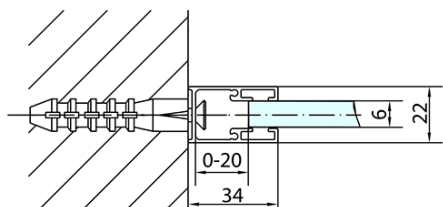

Objednací kód: ZL1310B

Základné informácie

Značka: Polysan
Séria: ZOOM BLACK

Rozmery

Šírka: 1000 mm
Výška: 2000 mm

Vlastnosti

Záruka: 2 roky
Hmotnosť / ks: 32 kg
Balenie: 1 ks
Farba profilu: Čierna mat
Tvar: Dvere do niky
Typ otvárania: Otváracie jednokrídlové
Smer otvárania: Univerzálne
Šírka vstupu: 520 mm
Typ výplne: Číre sklo
Úprava skla: Antidrop
Hrúbka skla: 6 mm
Inštalačná šírka od: 970 mm
Inštalačná šírka do: 1000 mm
Vlastnosti: Bezrámové prevedenie, Otváranie von i dovnútra
3D model: ÁNO

Technický list

ZL1310BL

ZL1310BR

	B
ZL1310B-ZL3270B	670-690
ZL1310B-ZL3280B	770-790
ZL1310B-ZL3290B	870-890
ZL1310B-ZL3210B	970-990