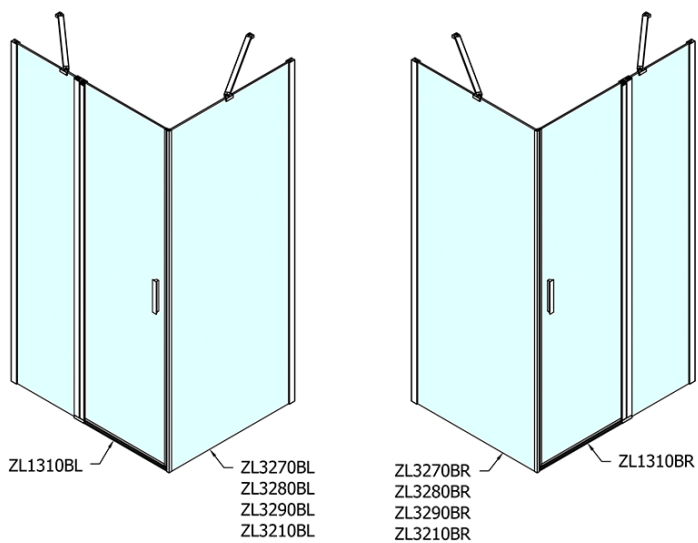

## Rozmery

Šírka: 1000 mm  
Výška: 2000 mm

## Vlastnosti

Farba profilu: Čierna mat  
Tvar: Dvere do niky  
Typ otvárania: Otváracie jednokrídlové  
Smer otvárania: Univerzálne  
Šírka vstupu: 520 mm  
Typ výplne: Číre sklo  
Úprava skla: Antidrop  
Hrúbka skla: 6 mm  
Inštalačná šírka od: 970 mm  
Inštalačná šírka do: 1000 mm  
Vlastnosti: Bezrámové prevedenie, Otváranie von i dovnútra  
Hmotnosť / ks: 32.0 kg  
Balenie: 1 ks  
Záruka: 2 roky

### Technický list

ZL1310BL

ZL1310BR

	B
ZL1310B-ZL3270B	670-690
ZL1310B-ZL3280B	770-790
ZL1310B-ZL3290B	870-890
ZL1310B-ZL3210B	970-990