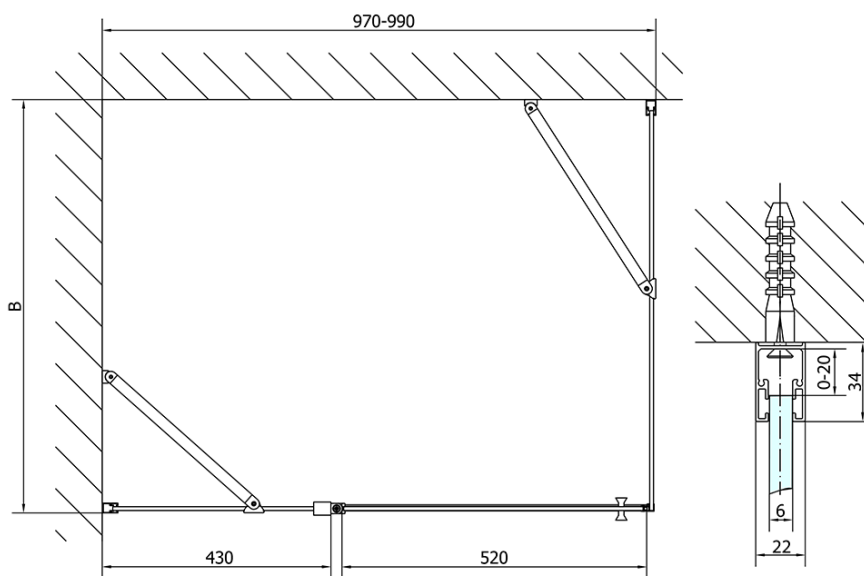

## Rozmery

Šírka: 1000 mm  
Výška: 2000 mm

## Vlastnosti

Farba profilu: Čierna mat  
Tvar: Dvere do niky  
Typ otvárania: Otváracie jednokrídlové  
Smer otvárania: Univerzálne  
Šírka vstupu: 520 mm  
Typ výplne: Číre sklo  
Úprava skla: Antidrop  
Hrúbka skla: 6 mm  
Inštalačná šírka od: 970 mm  
Inštalačná šírka do: 1000 mm  
Vlastnosti: Bezrámové prevedenie, Otváranie von i dovnútra  
Hmotnosť / ks: 32.0 kg  
Balenie: 1 ks  
Záruka: 2 roky

### Technický list

ZL1310BL

ZL1310BR

	B
ZL1310B-ZL3270B	670-690
ZL1310B-ZL3280B	770-790
ZL1310B-ZL3290B	870-890
ZL1310B-ZL3210B	970-990