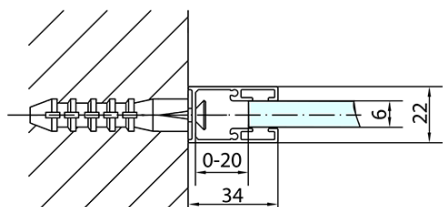

Objednací kód: ZL1310B

Základné informácie

Značka: Polysan
Séria: ZOOM BLACK

Rozmery

Šírka: 1000 mm
Výška: 2000 mm

Vlastnosti

Farba profilu: Čierna mat
Tvar: Dvere do niky
Typ otvárania: Otváracie jednokrídlové
Smer otvárania: Univerzálne
Šírka vstupu: 520 mm
Typ výplne: Číre sklo
Úprava skla: Antidrop
Hrúbka skla: 6 mm
Inštalačná šírka od: 970 mm
Inštalačná šírka do: 1000 mm
Vlastnosti: Bezrámové prevedenie, Otváranie von i dovnútra
Hmotnosť / ks: 32.0 kg
Balenie: 1 ks
Záruka: 2 roky

Technický list

ZL1310BL

ZL1310BR

	B
ZL1310B-ZL3270B	670-690
ZL1310B-ZL3280B	770-790
ZL1310B-ZL3290B	870-890
ZL1310B-ZL3210B	970-990