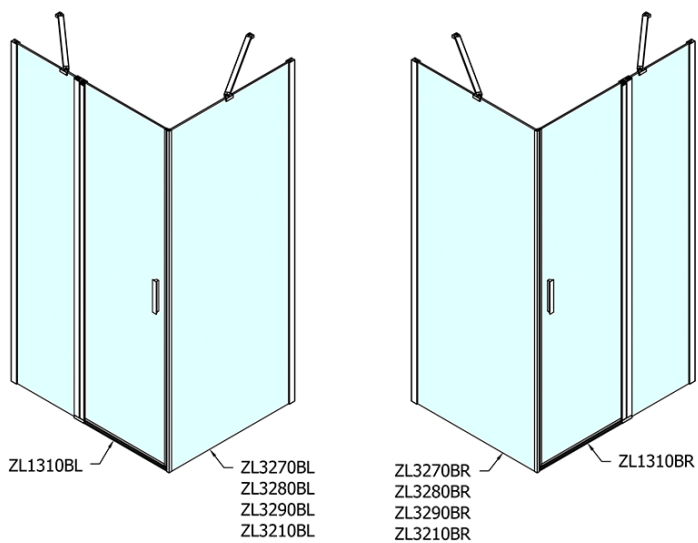

B
ZL1310B-ZL3270B	670-690
ZL1310B-ZL3280B	770-790
ZL1310B-ZL3290B	870-890
ZL1310B-ZL3210B	970-990