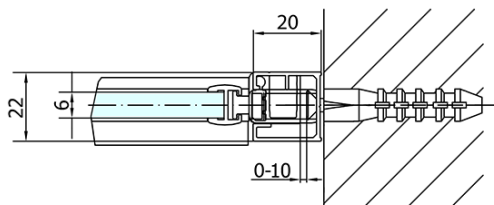

## Rozmery

Šírka: 1000 mm  
Výška: 2000 mm

## Vlastnosti

Farba profilu: Čierna mat  
Tvar: Dvere do niky  
Typ otvárania: Otváracie jednokrídlové  
Smer otvárania: Univerzálne  
Šírka vstupu: 520 mm  
Typ výplne: Číre sklo  
Úprava skla: Antidrop  
Hrúbka skla: 6 mm  
Inštalačná šírka od: 970 mm  
Inštalačná šírka do: 1000 mm  
Vlastnosti: Bezrámové prevedenie, Otváranie von i dovnútra  
Hmotnosť / ks: 32.0 kg  
Balenie: 1 ks  
Záruka: 2 roky

### Technický list

ZL1310BL

ZL1310BR

	B
ZL1310B-ZL3270B	670-690
ZL1310B-ZL3280B	770-790
ZL1310B-ZL3290B	870-890
ZL1310B-ZL3210B	970-990