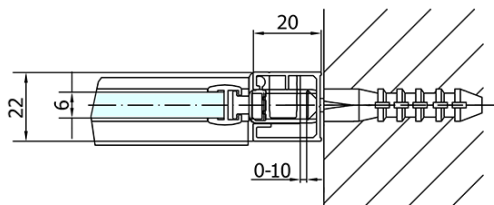

Objednací kód: ZL1310B

Základné informácie

Značka: Polysan
Séria: ZOOM BLACK

Rozmery

Šírka: 1000 mm
Výška: 2000 mm

Vlastnosti

Záruka: 2 roky
Hmotnosť / ks: 32 kg
Balenie: 1 ks
Farba profilu: Čierna mat
Tvar: Dvere do niky
Typ otvárania: Otváracie jednokrídlové
Smer otvárania: Univerzálne
Šírka vstupu: 520 mm
Typ výplne: Číre sklo
Úprava skla: Antidrop
Hrúbka skla: 6 mm
Inštalačná šírka od: 970 mm
Inštalačná šírka do: 1000 mm
Vlastnosti: Bezrámové prevedenie, Otváranie von i dovnútra
3D model: ÁNO

Technický list

ZL1310BL

ZL1310BR

	B
ZL1310B-ZL3270B	670-690
ZL1310B-ZL3280B	770-790
ZL1310B-ZL3290B	870-890
ZL1310B-ZL3210B	970-990