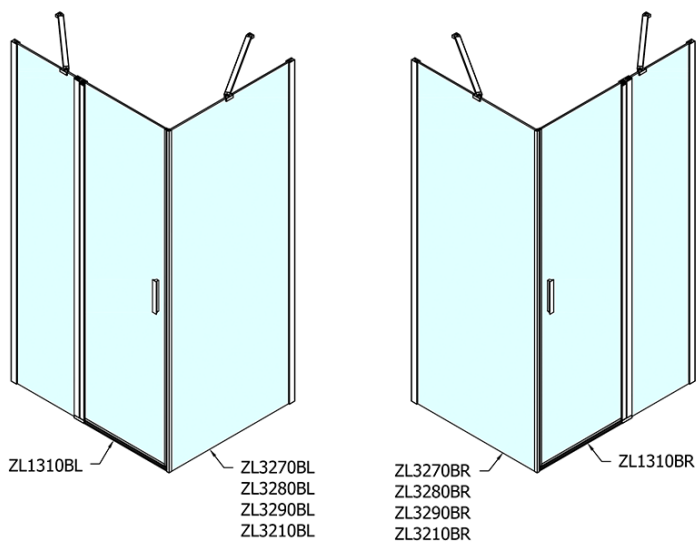

Objednací kód: ZL1310B

Základné informácie

Značka: Polysan
Séria: ZOOM BLACK

Rozmery

Šírka: 1000 mm
Výška: 2000 mm

Vlastnosti

Záruka: 2 roky
Hmotnosť / ks: 32 kg
Balenie: 1 ks
Farba profilu: Čierna mat
Tvar: Dvere do niky
Typ otvárania: Otváracie jednokrídlové
Smer otvárania: Univerzálne
Šírka vstupu: 520 mm
Typ výplne: Číre sklo
Úprava skla: Antidrop
Hrúbka skla: 6 mm
Inštalačná šírka od: 970 mm
Inštalačná šírka do: 1000 mm
Vlastnosti: Bezrámové prevedenie, Otváranie von i dovnútra
3D model: ÁNO

Technický list

ZL1310BL

ZL1310BR

	B
ZL1310B-ZL3270B	670-690
ZL1310B-ZL3280B	770-790
ZL1310B-ZL3290B	870-890
ZL1310B-ZL3210B	970-990