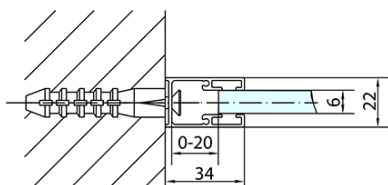

Objednací kód: ZL1310B

Základné informácie

Značka: Polysan
Séria: ZOOM BLACK

Rozmery

Šírka: 1000 mm
Výška: 2000 mm

Vlastnosti

Záruka: 2 roky
Hmotnosť / ks: 32 kg
Balenie: 1 ks
Farba profilu: Čierna mat
Tvar: Dvere do niky
Typ otvárania: Otváracie jednokrídlové
Smer otvárania: Univerzálne
Šírka vstupu: 520 mm
Typ výplne: Číre sklo
Úprava skla: Antidrop
Hrúbka skla: 6 mm
Inštalačná šírka od: 970 mm
Inštalačná šírka do: 1000 mm
Vlastnosti: Bezrámové prevedenie, Otváranie von i dovnútra
3D model: ÁNO

Technický list

ZL1310BL

ZL1310BR

	B
ZL1310B-ZL3270B	670-690
ZL1310B-ZL3280B	770-790
ZL1310B-ZL3290B	870-890
ZL1310B-ZL3210B	970-990