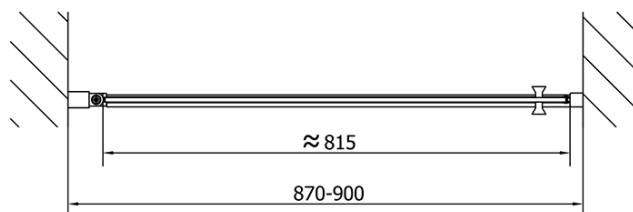

Objednací kód: ZL1290B

Základné informácie

Značka: Polysan
Séria: ZOOM BLACK

Rozmery

Šírka: 900 mm
Výška: 2000 mm

Vlastnosti

Záruka: 2 roky
Hmotnosť / ks: 29 kg
Balenie: 1 ks
Farba profilu: Čierna mat
Tvar: Dvere do niky
Typ otvárania: Otváracie jednokrídlové
Smer otvárania: Univerzálne
Šírka vstupu: 815 mm
Typ výplne: Číre sklo
Úprava skla: Antidrop
Hrúbka skla: 6 mm
Inštalačná šírka od: 870 mm
Inštalačná šírka do: 900 mm
Vlastnosti: Bezrámové prevedenie, Otváranie von i dovnútra
3D model: ÁNO

Technický list

ZL1290BL

ZL1290BR

	B
ZL1290B-ZL3270B	670-690
ZL1290B-ZL3280B	770-790
ZL1290B-ZL3290B	870-890
ZL1290B-ZL3210B	970-990