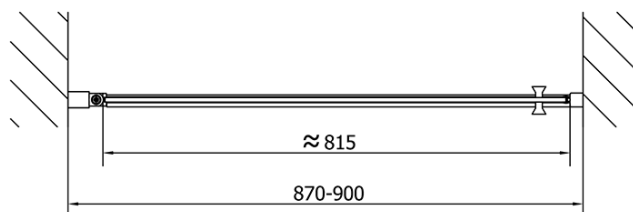

Objednací kód: ZL1290B

Základné informácie

Značka: Polysan
Séria: ZOOM BLACK

Rozmery

Šírka: 900 mm
Výška: 2000 mm

Vlastnosti

Farba profilu: Čierna mat
Tvar: Dvere do niky
Typ otvárania: Otváracie jednokrídlové
Smer otvárania: Univerzálne
Šírka vstupu: 815 mm
Typ výplne: Číre sklo
Úprava skla: Antidrop
Hrúbka skla: 6 mm
Inštalačná šírka od: 870 mm
Inštalačná šírka do: 900 mm
Vlastnosti: Bezrámové prevedenie, Otváranie von i dovnútra
Hmotnosť / ks: 29.0 kg
Balenie: 1 ks
Záruka: 2 roky

Technický list

ZL1290BL

ZL1290BR

| | B |
|-----------------|---------|
| ZL1290B-ZL3270B | 670-690 |
| ZL1290B-ZL3280B | 770-790 |
| ZL1290B-ZL3290B | 870-890 |
| ZL1290B-ZL3210B | 970-990 |