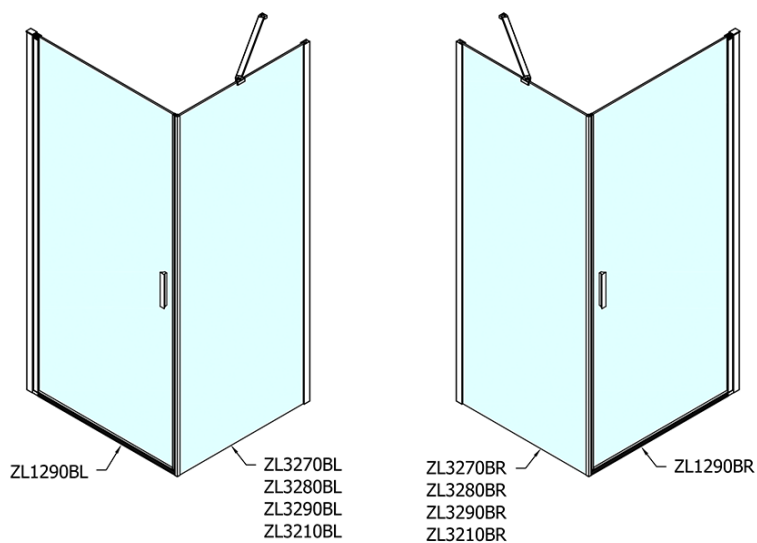

Objednací kód: ZL1290B

Základné informácie

Značka: Polysan
Séria: ZOOM BLACK

Rozmery

Šírka: 900 mm
Výška: 2000 mm

Vlastnosti

Záruka: 2 roky
Hmotnosť / ks: 29 kg
Balenie: 1 ks
Farba profilu: Čierna mat
Tvar: Dvere do niky
Typ otvárania: Otváracie jednokrídlové
Smer otvárania: Univerzálne
Šírka vstupu: 815 mm
Typ výplne: Číre sklo
Úprava skla: Antidrop
Hrúbka skla: 6 mm
Inštalačná šírka od: 870 mm
Inštalačná šírka do: 900 mm
Vlastnosti: Bezrámové prevedenie, Otváranie von i dovnútra
3D model: ÁNO

Technický list

ZL1290BL

ZL1290BR

	B
ZL1290B-ZL3270B	670-690
ZL1290B-ZL3280B	770-790
ZL1290B-ZL3290B	870-890
ZL1290B-ZL3210B	970-990