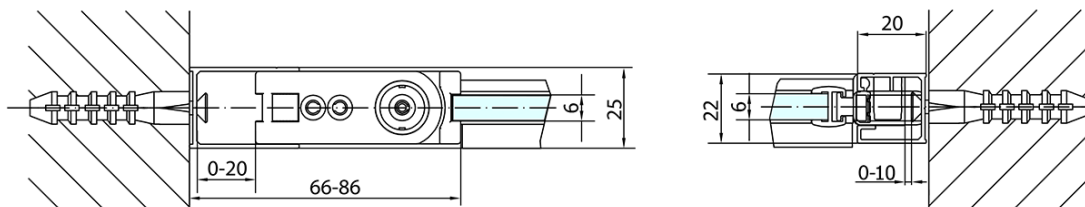

Objednací kód: ZL1290B

Základné informácie

Značka: Polysan
Séria: ZOOM BLACK

Rozmery

Šírka: 900 mm
Výška: 2000 mm

Vlastnosti

Záruka: 2 roky
Hmotnosť / ks: 29 kg
Balenie: 1 ks
Farba profilu: Čierna mat
Tvar: Dvere do niky
Typ otvárania: Otváracie jednokrídlové
Smer otvárania: Univerzálne
Šírka vstupu: 815 mm
Typ výplne: Číre sklo
Úprava skla: Antidrop
Hrúbka skla: 6 mm
Inštalačná šírka od: 870 mm
Inštalačná šírka do: 900 mm
Vlastnosti: Bezrámové prevedenie, Otváranie von i dovnútra
3D model: ÁNO

Technický list

ZL1290BL

ZL1290BR

	B
ZL1290B-ZL3270B	670-690
ZL1290B-ZL3280B	770-790
ZL1290B-ZL3290B	870-890
ZL1290B-ZL3210B	970-990