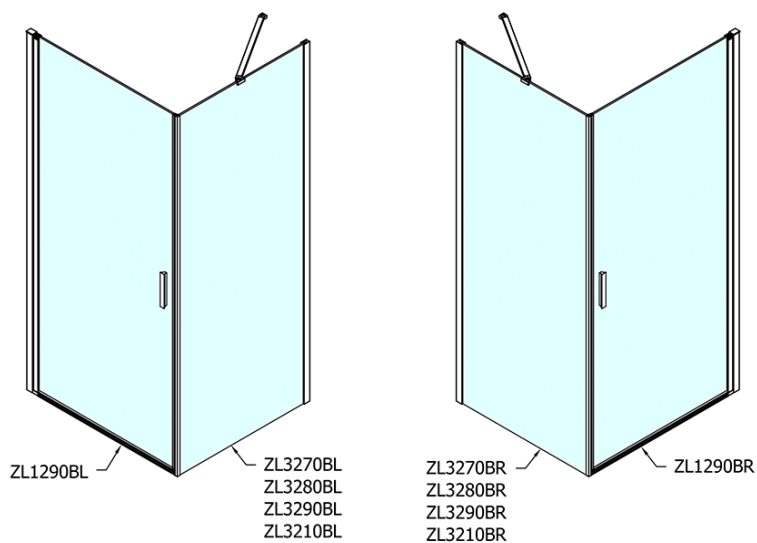

Objednací kód: ZL1290B

Základné informácie

Značka: Polysan
Séria: ZOOM BLACK

Rozmery

Šírka: 900 mm
Výška: 2000 mm

Vlastnosti

Farba profilu: Čierna mat
Tvar: Dvere do niky
Typ otvárania: Otváracie jednokrídlové
Smer otvárania: Univerzálne
Šírka vstupu: 815 mm
Typ výplne: Číre sklo
Úprava skla: Antidrop
Hrúbka skla: 6 mm
Inštalačná šírka od: 870 mm
Inštalačná šírka do: 900 mm
Vlastnosti: Bezrámové prevedenie, Otváranie von i dovnútra
Hmotnosť / ks: 29.0 kg
Balenie: 1 ks
Záruka: 2 roky

Technický list

ZL1290BL

ZL1290BR

| | B |
|-----------------|---------|
| ZL1290B-ZL3270B | 670-690 |
| ZL1290B-ZL3280B | 770-790 |
| ZL1290B-ZL3290B | 870-890 |
| ZL1290B-ZL3210B | 970-990 |