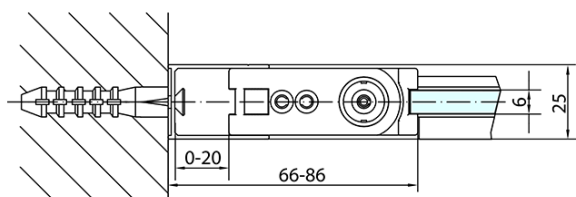

Objednací kód: ZL1290B

Základné informácie

Značka: Polysan
Séria: ZOOM BLACK

Rozmery

Šírka: 900 mm
Výška: 2000 mm

Vlastnosti

Farba profilu: Čierna mat
Tvar: Dvere do niky
Typ otvárania: Otváracie jednokrídlové
Smer otvárania: Univerzálne
Šírka vstupu: 815 mm
Typ výplne: Číre sklo
Úprava skla: Antidrop
Hrúbka skla: 6 mm
Inštalačná šírka od: 870 mm
Inštalačná šírka do: 900 mm
Vlastnosti: Bezrámové prevedenie, Otváranie von i dovnútra
Hmotnosť / ks: 29.0 kg
Balenie: 1 ks
Záruka: 2 roky

Technický list

ZL1290BL

ZL1290BR

| | B |
|-----------------|---------|
| ZL1290B-ZL3270B | 670-690 |
| ZL1290B-ZL3280B | 770-790 |
| ZL1290B-ZL3290B | 870-890 |
| ZL1290B-ZL3210B | 970-990 |