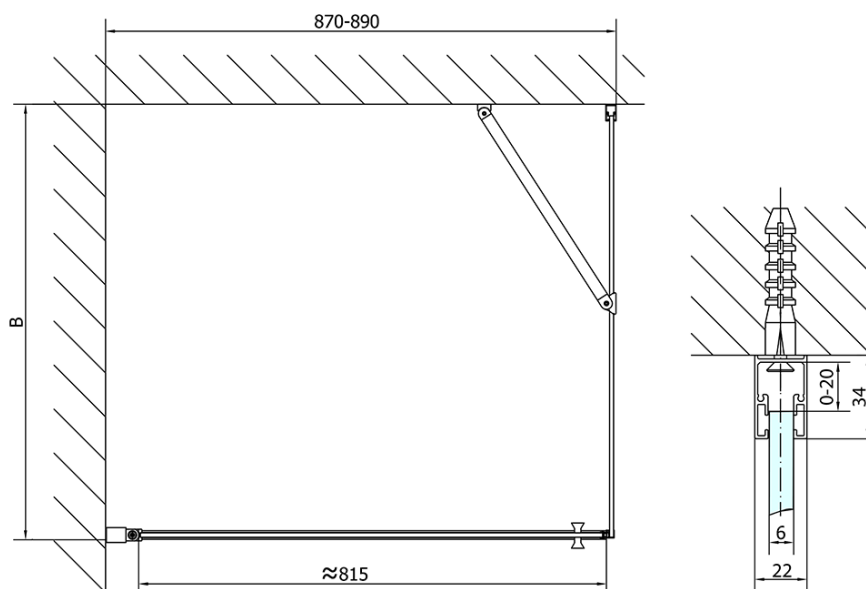

Objednací kód: ZL1290B

Základné informácie

Značka: Polysan
Séria: ZOOM BLACK

Rozmery

Šírka: 900 mm
Výška: 2000 mm

Vlastnosti

Farba profilu: Čierna mat
Tvar: Dvere do niky
Typ otvárania: Otváracie jednokrídlové
Smer otvárania: Univerzálne
Šírka vstupu: 815 mm
Typ výplne: Číre sklo
Úprava skla: Antidrop
Hrúbka skla: 6 mm
Inštalačná šírka od: 870 mm
Inštalačná šírka do: 900 mm
Vlastnosti: Bezrámové prevedenie, Otváranie von i dovnútra
Hmotnosť / ks: 29.0 kg
Balenie: 1 ks
Záruka: 2 roky

Technický list

ZL1290BL

ZL1290BR

| | B |
|-----------------|---------|
| ZL1290B-ZL3270B | 670-690 |
| ZL1290B-ZL3280B | 770-790 |
| ZL1290B-ZL3290B | 870-890 |
| ZL1290B-ZL3210B | 970-990 |