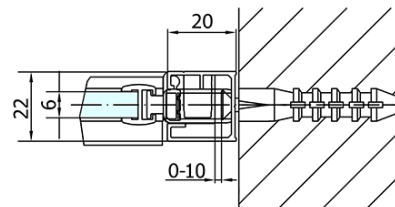

Objednací kód: ZL1290B

Základné informácie

Značka: Polysan
Séria: ZOOM BLACK

Rozmery

Šírka: 900 mm
Výška: 2000 mm

Vlastnosti

Farba profilu: Čierna mat
Tvar: Dvere do niky
Typ otvárania: Otváracie jednokrídlové
Smer otvárania: Univerzálne
Šírka vstupu: 815 mm
Typ výplne: Číre sklo
Úprava skla: Antidrop
Hrúbka skla: 6 mm
Inštalačná šírka od: 870 mm
Inštalačná šírka do: 900 mm
Vlastnosti: Bezrámové prevedenie, Otváranie von i dovnútra
Hmotnosť / ks: 29.0 kg
Balenie: 1 ks
Záruka: 2 roky

Technický list

ZL1290BL

ZL1290BR

| | B |
|-----------------|---------|
| ZL1290B-ZL3270B | 670-690 |
| ZL1290B-ZL3280B | 770-790 |
| ZL1290B-ZL3290B | 870-890 |
| ZL1290B-ZL3210B | 970-990 |