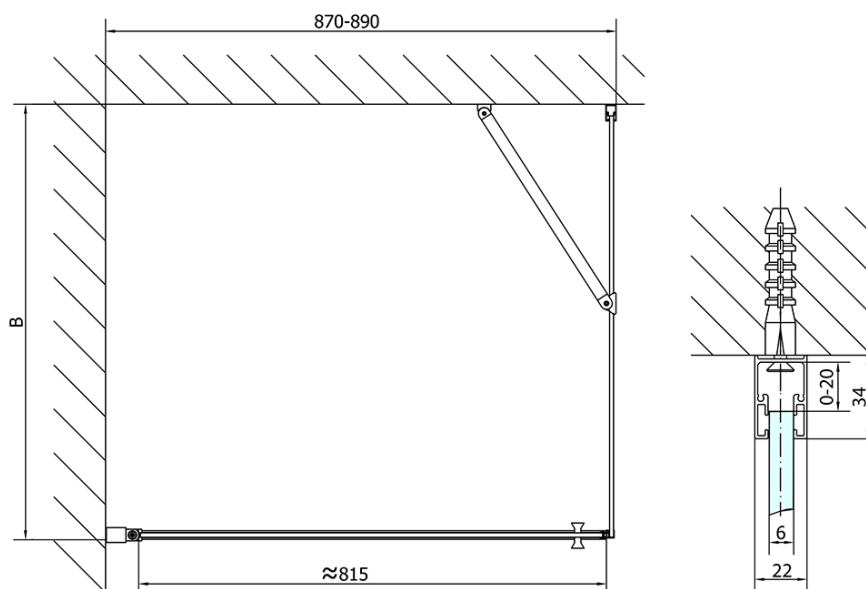

Objednací kód: ZL1290B

Základné informácie

Značka: Polysan
Séria: ZOOM BLACK

Rozmery

Šírka: 900 mm
Výška: 2000 mm

Vlastnosti

Záruka: 2 roky
Hmotnosť / ks: 29 kg
Balenie: 1 ks
Farba profilu: Čierna mat
Tvar: Dvere do niky
Typ otvárania: Otváracie jednokrídlové
Smer otvárania: Univerzálne
Šírka vstupu: 815 mm
Typ výplne: Číre sklo
Úprava skla: Antidrop
Hrúbka skla: 6 mm
Inštalačná šírka od: 870 mm
Inštalačná šírka do: 900 mm
Vlastnosti: Bezrámové prevedenie, Otváranie von i dovnútra
3D model: ÁNO

Technický list

ZL1290BL

ZL1290BR

	B
ZL1290B-ZL3270B	670-690
ZL1290B-ZL3280B	770-790
ZL1290B-ZL3290B	870-890
ZL1290B-ZL3210B	970-990