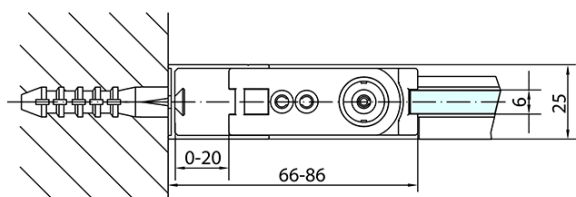

Objednací kód: ZL1290B

Základné informácie

Značka: Polysan
Séria: ZOOM BLACK

Rozmery

Šírka: 900 mm
Výška: 2000 mm

Vlastnosti

Záruka: 2 roky
Hmotnosť / ks: 29 kg
Balenie: 1 ks
Farba profilu: Čierna mat
Tvar: Dvere do niky
Typ otvárania: Otváracie jednokrídlové
Smer otvárania: Univerzálne
Šírka vstupu: 815 mm
Typ výplne: Číre sklo
Úprava skla: Antidrop
Hrúbka skla: 6 mm
Inštalačná šírka od: 870 mm
Inštalačná šírka do: 900 mm
Vlastnosti: Bezrámové prevedenie, Otváranie von i dovnútra
3D model: ÁNO

Technický list

ZL1290BL

ZL1290BR

	B
ZL1290B-ZL3270B	670-690
ZL1290B-ZL3280B	770-790
ZL1290B-ZL3290B	870-890
ZL1290B-ZL3210B	970-990