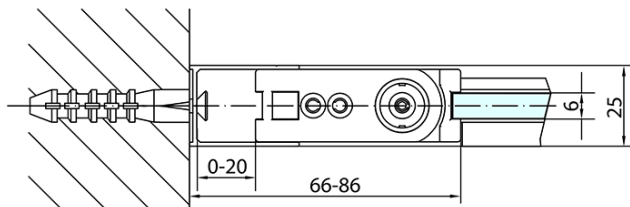

Objednací kód: ZL1290B

Základné informácie

Značka: Polysan
Séria: ZOOM BLACK

Rozmery

Šírka: 900 mm
Výška: 2000 mm

Vlastnosti

Farba profilu: Čierna mat
Tvar: Dvere do niky
Typ otvárania: Otváracie jednokrídlové
Smer otvárania: Univerzálne
Šírka vstupu: 815 mm
Typ výplne: Číre sklo
Úprava skla: Antidrop
Hrúbka skla: 6 mm
Inštalačná šírka od: 870 mm
Inštalačná šírka do: 900 mm
Vlastnosti: Bezrámové prevedenie, Otváranie von i dovnútra
Hmotnosť / ks: 29.0 kg
Balenie: 1 ks
Záruka: 2 roky

Technický list

ZL1290BL

ZL1290BR

| | B |
|-----------------|---------|
| ZL1290B-ZL3270B | 670-690 |
| ZL1290B-ZL3280B | 770-790 |
| ZL1290B-ZL3290B | 870-890 |
| ZL1290B-ZL3210B | 970-990 |