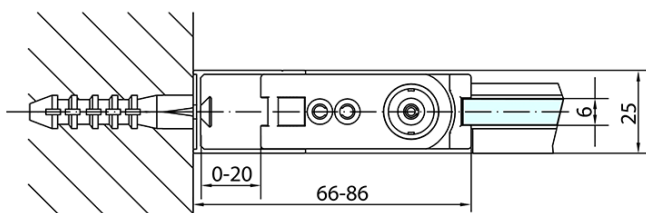

Objednací kód: ZL1280B

Základné informácie

Značka: Polysan
Séria: ZOOM BLACK

Rozmery

Šírka: 800 mm
Výška: 2000 mm

Vlastnosti

Farba profilu: Čierna mat
Tvar: Dvere do niky
Typ otvárania: Otváracie jednokrídlové
Smer otvárania: Univerzálne
Šírka vstupu: 715 mm
Typ výplne: Číre sklo
Úprava skla: Antidrop
Hrúbka skla: 6 mm
Inštalačná šírka od: 770 mm
Inštalačná šírka do: 800 mm
Vlastnosti: Bezrámové prevedenie, Otváranie von i dovnútra
Hmotnosť / ks: 26.0 kg
Balenie: 1 ks
Záruka: 2 roky

Technický list

ZL1280BL

ZL1280BR

	B
ZL1280B-ZL3270B	670-690
ZL1280B-ZL3280B	770-790
ZL1280B-ZL3290B	870-890
ZL1280B-ZL3210B	970-990