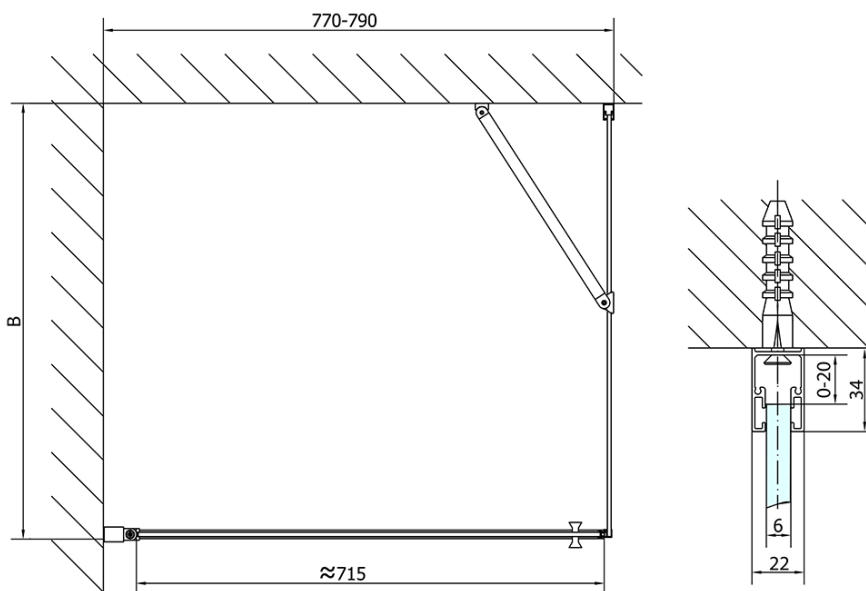

Objednací kód: ZL1280B

Základné informácie

Značka: Polysan
Séria: ZOOM BLACK

Rozmery

Šírka: 800 mm
Výška: 2000 mm

Vlastnosti

Farba profilu: Čierna mat
Tvar: Dvere do niky
Typ otvárania: Otváracie jednokrídlové
Smer otvárania: Univerzálne
Šírka vstupu: 715 mm
Typ výplne: Číre sklo
Úprava skla: Antidrop
Hrúbka skla: 6 mm
Inštalačná šírka od: 770 mm
Inštalačná šírka do: 800 mm
Vlastnosti: Bezrámové prevedenie, Otváranie von i dovnútra
Hmotnosť / ks: 26.0 kg
Balenie: 1 ks
Záruka: 2 roky

Technický list

ZL1280BL

ZL1280BR

	B
ZL1280B-ZL3270B	670-690
ZL1280B-ZL3280B	770-790
ZL1280B-ZL3290B	870-890
ZL1280B-ZL3210B	970-990