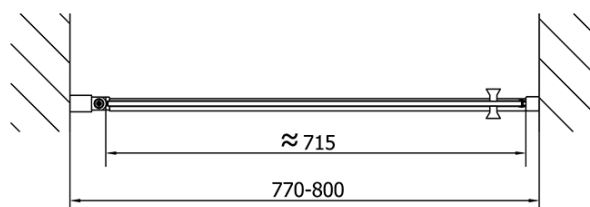

Objednací kód: ZL1280B

Základné informácie

Značka: Polysan
Séria: ZOOM BLACK

Rozmery

Šírka: 800 mm
Výška: 2000 mm

Vlastnosti

Farba profilu: Čierna mat
Tvar: Dvere do niky
Typ otvárania: Otváracie jednokrídlové
Smer otvárania: Univerzálne
Šírka vstupu: 715 mm
Typ výplne: Číre sklo
Úprava skla: Antidrop
Hrúbka skla: 6 mm
Inštalačná šírka od: 770 mm
Inštalačná šírka do: 800 mm
Vlastnosti: Bezrámové prevedenie, Otváranie von i dovnútra
Hmotnosť / ks: 26.0 kg
Balenie: 1 ks
Záruka: 2 roky

Technický list

ZL1280BL

ZL1280BR

	B
ZL1280B-ZL3270B	670-690
ZL1280B-ZL3280B	770-790
ZL1280B-ZL3290B	870-890
ZL1280B-ZL3210B	970-990