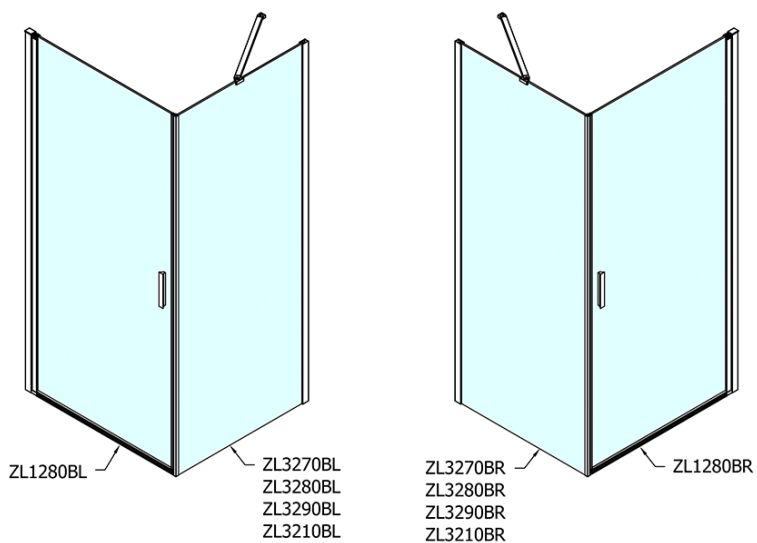

Objednací kód: ZL1280B

Základné informácie

Značka: Polysan
Séria: ZOOM BLACK

Rozmery

Šírka: 800 mm
Výška: 2000 mm

Vlastnosti

Farba profilu: Čierna mat
Tvar: Dvere do niky
Typ otvárania: Otváracie jednokrídlové
Smer otvárania: Univerzálne
Šírka vstupu: 715 mm
Typ výplne: Číre sklo
Úprava skla: Antidrop
Hrúbka skla: 6 mm
Inštalačná šírka od: 770 mm
Inštalačná šírka do: 800 mm
Vlastnosti: Bezrámové prevedenie, Otváranie von i dovnútra
Hmotnosť / ks: 26.0 kg
Balenie: 1 ks
Záruka: 2 roky

Technický list

ZL1280BL

ZL1280BR

	B
ZL1280B-ZL3270B	670-690
ZL1280B-ZL3280B	770-790
ZL1280B-ZL3290B	870-890
ZL1280B-ZL3210B	970-990