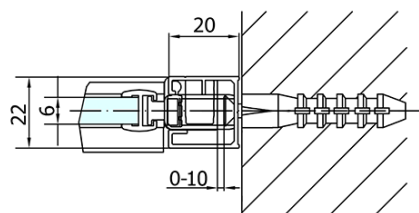

Objednací kód: ZL1280B

Základné informácie

Značka: Polysan
Séria: ZOOM BLACK

Rozmery

Šírka: 800 mm
Výška: 2000 mm

Vlastnosti

Farba profilu: Čierna mat
Tvar: Dvere do niky
Typ otvárania: Otváracie jednokrídlové
Smer otvárania: Univerzálne
Šírka vstupu: 715 mm
Typ výplne: Číre sklo
Úprava skla: Antidrop
Hrúbka skla: 6 mm
Inštalačná šírka od: 770 mm
Inštalačná šírka do: 800 mm
Vlastnosti: Bezrámové prevedenie, Otváranie von i dovnútra
Hmotnosť / ks: 26.0 kg
Balenie: 1 ks
Záruka: 2 roky

Technický list

ZL1280BL

ZL1280BR

	B
ZL1280B-ZL3270B	670-690
ZL1280B-ZL3280B	770-790
ZL1280B-ZL3290B	870-890
ZL1280B-ZL3210B	970-990