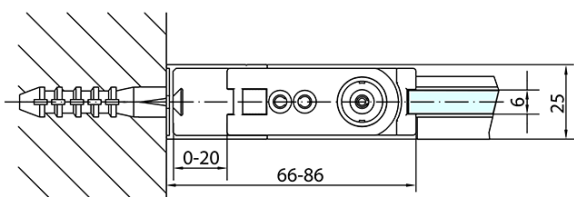

Objednací kód: ZL1280B

Základné informácie

Značka: Polysan
Séria: ZOOM BLACK

Rozmery

Šírka: 800 mm
Výška: 2000 mm

Vlastnosti

Farba profilu: Čierna mat
Tvar: Dvere do niky
Typ otvárania: Otváracie jednokrídlové
Smer otvárania: Univerzálne
Šírka vstupu: 715 mm
Typ výplne: Číre sklo
Úprava skla: Antidrop
Hrúbka skla: 6 mm
Inštalačná šírka od: 770 mm
Inštalačná šírka do: 800 mm
Vlastnosti: Bezrámové prevedenie, Otváranie von i dovnútra
Hmotnosť / ks: 26.0 kg
Balenie: 1 ks
Záruka: 2 roky

Technický list

ZL1280BL

ZL1280BR

	B
ZL1280B-ZL3270B	670-690
ZL1280B-ZL3280B	770-790
ZL1280B-ZL3290B	870-890
ZL1280B-ZL3210B	970-990