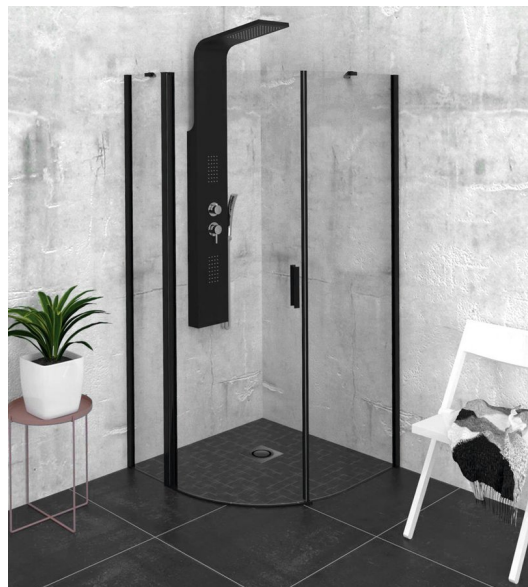

# ZOOM BLACK štvrtkruhová sprchová zástena 900x900mm, číre sklo, ľavá

Objednací kód: ZL2615BL

## Základné informácie

Značka: Polysan  
Séria: ZOOM BLACK

## Rozmery

Šírka: 900 mm  
Výška: 2000 mm  
Hĺbka: 900 mm

## Vlastnosti

Farba profilu: Čierna mat  
Tvar: Štvrtkruhové zásteny  
Typ otvárania: Otváracie jednokrídlové  
Smer otvárania: Ľavé  
Šírka vstupu: 570 mm  
Typ výplne: Číre sklo  
Úprava skla: Antidrop  
Hrúbka skla: 6 mm  
Rádus: R550  
Vlastnosti: Bezrámové prevedenie  
Hmotnosť / ks: 27.0 kg  
Balenie: 1 ks  
Záruka: 2 roky