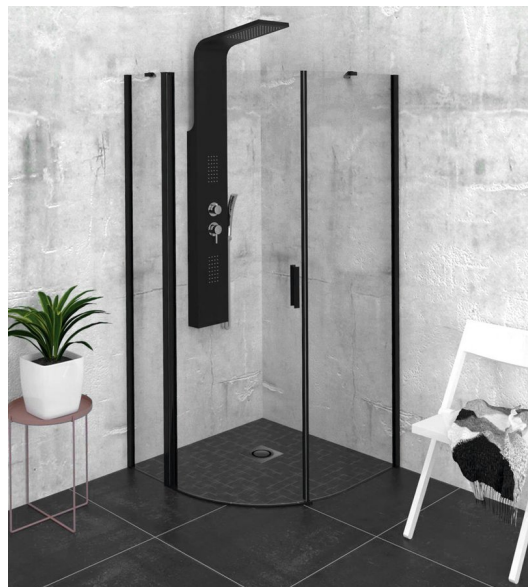

ZOOM BLACK štvrtkruhová sprchová zástena 900x900mm, číre sklo, ľavá

Objednací kód: ZL2615BL

Základné informácie

Značka: Polysan
Séria: ZOOM BLACK

Rozmery

Šírka: 900 mm
Výška: 2000 mm
Hĺbka: 900 mm

Vlastnosti

Farba profilu: Čierna mat
Tvar: Štvrtkruhové zásteny
Typ otvárania: Otváracie jednokrídlové
Smer otvárania: Ľavé
Šírka vstupu: 570 mm
Typ výplne: Číre sklo
Úprava skla: Antidrop
Hrúbka skla: 6 mm
Rádus: R550
Vlastnosti: Bezrámové prevedenie
Hmotnosť / ks: 27.0 kg
Balenie: 1 ks
Záruka: 2 roky

ZOOM BLACK štvrtkruhová sprchová zástena 900x900mm, číre sklo, ľavá

Technický list