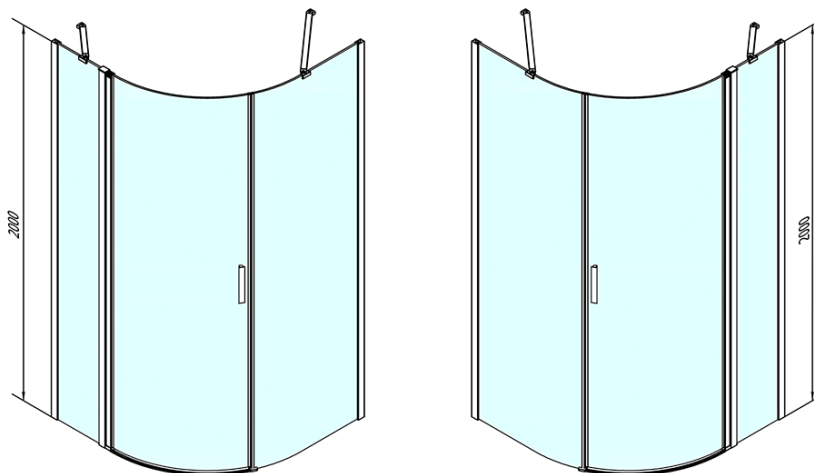

ZOOM BLACK štvrtkruhová sprchová zástena 900x900mm, číre sklo, ľavá

Technický list

ZL2615BL

ZL2615BR