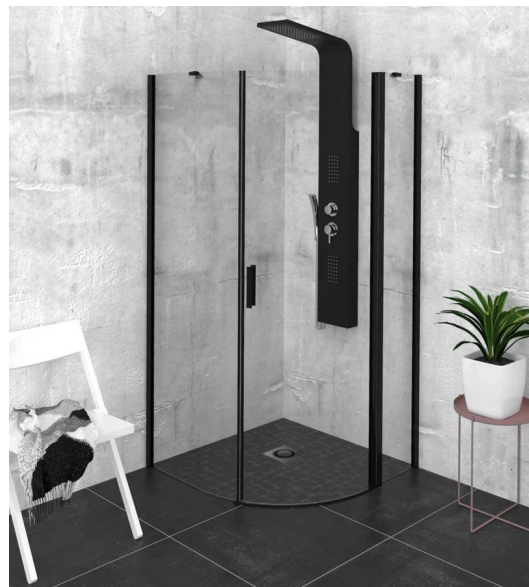

ZOOM BLACK štvrtkruhová sprchová zástena 900x900mm, číre sklo, pravá

Objednací kód: ZL2615BR

Základné informácie

Značka: Polysan
Séria: ZOOM BLACK

Rozmery

Šírka: 900 mm
Výška: 2000 mm
Hĺbka: 900 mm

Vlastnosti

Záruka: 2 roky
Hmotnosť / ks: 27 kg
Balenie: 1 ks
Farba profilu: Čierna mat
Tvar: Štvrtkruhové zásteny
Typ otvárania: Otváracie jednokrídlové
Smer otvárania: Pravé
Šírka vstupu: 570 mm
Typ výplne: Číre sklo
Úprava skla: Antidrop
Hrúbka skla: 6 mm
Rádus: R550
Vlastnosti: Bezrámové prevedenie
3D model: ÁNO

ZOOM BLACK štvrtkruhová sprchová zástena 900x900mm, číre sklo, pravá

Technický list