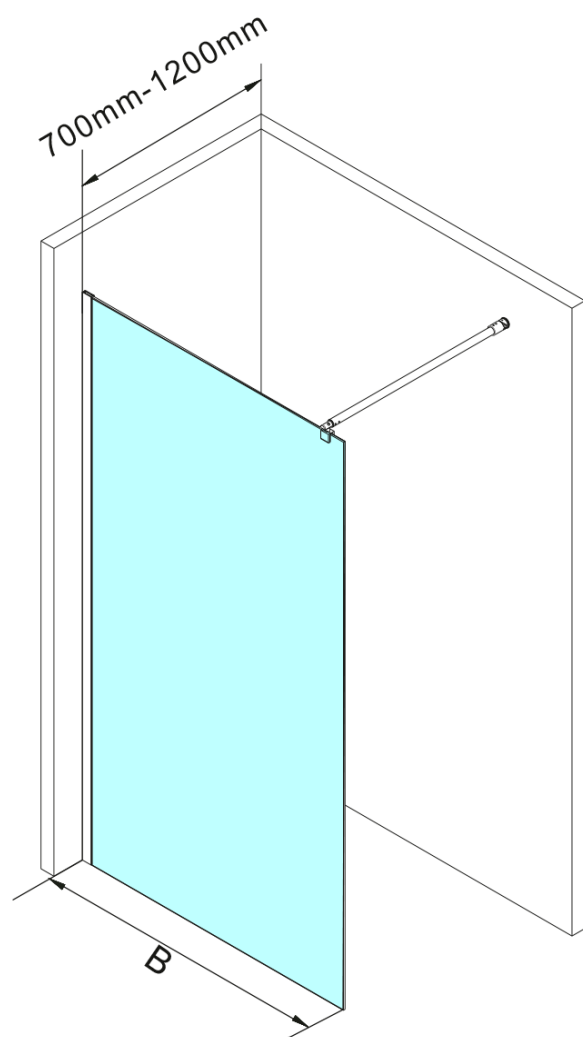

## WALK-IN stena na inštaláciu na múr so vzperou, jednodielna, 1100 mm, sklo Brick

Objednací kód: WI110

### Rozmery

Šírka: 1100 mm

Výška: 1900 mm

## Technický list

	B	
	Min(mm)	Max(mm)
700x1900	675	690
800x1900	775	790
900x1900	875	890
1000x1900	975	990
1100x1900	1075	1090