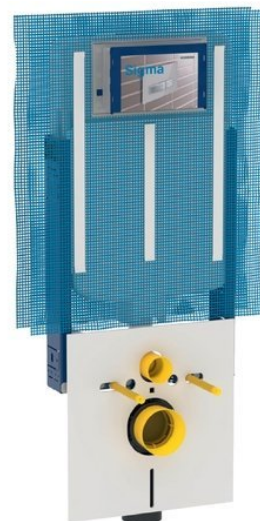

GEBERIT KOMBIFIX ECO Podomietková nádržka, Sigma 8cm, H 109cm

GEBERIT

Objednací kód: 110.790.00.1

Základné informácie

Značka: Geberit

Vlastnosti

Záruka: 2 roky

Hmotnosť / ks: 7.9 kg

Balenie: 1 ks

Náhradné diely

GEBERIT vypúšťací ventil typ 212 pre splachovaciu nádržku pod omietku Sigma, Delta a UP300 (Objednací kód: 244.820.00.1)

Technický list