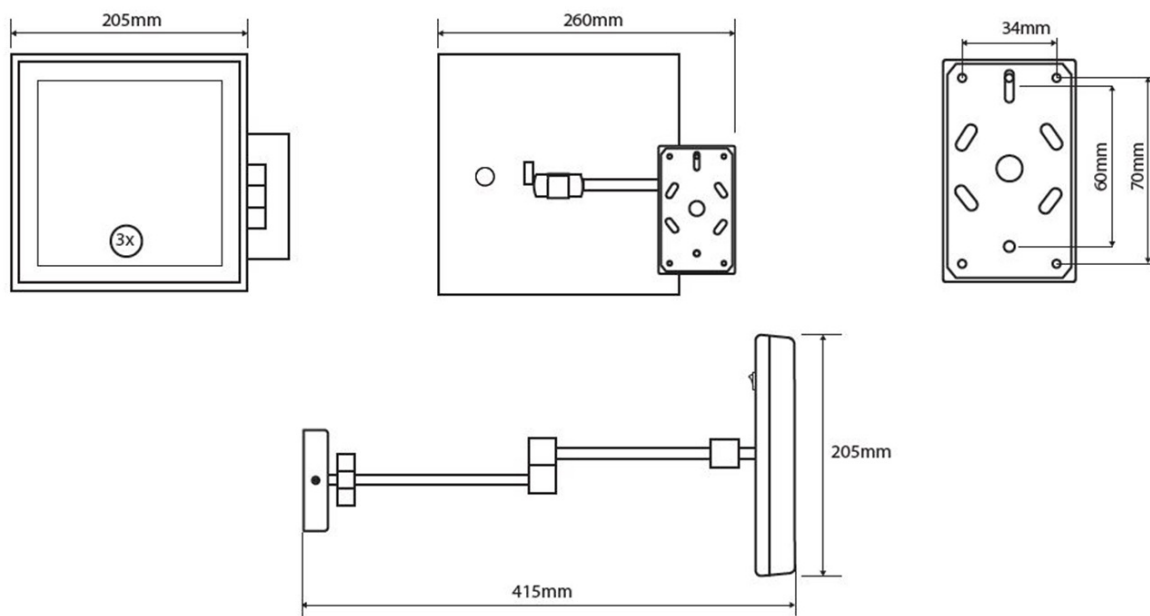

**Kozmetické zrkadielko s LED osvetl., hranaté, závesné,  
205x205x415mm**

**SAPHO**

**Objednací kód:** XP058

**Základné informácie**

**Značka:** Sapho

**Rozmery**

**Dĺžka:** 415 mm

**Vlastnosti**

**Farba:** Chróm

**Materiál:** Mosadz

**Tvar:** Hranaté

**Druh:** Kozmetické zrkadielko

**Inštalácia:** Vrtanie

**Hmotnosť / ks:** 2.8 kg

**Balenie:** 1 ks

**Záruka:** 2 roky

Kozmetické zrkadielko s LED osvetl., hranaté, závesné,  
205x205x415mm

Technický list

Kozmetické zrkadielko s LED osvetl., hranaté, závesné,  
205x205x415mm

**SAPHO**