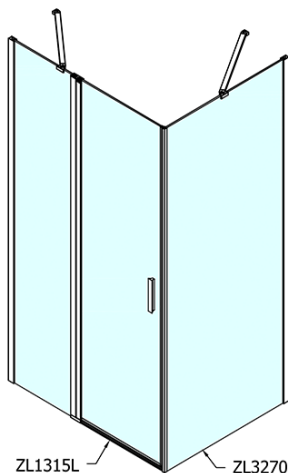

ZOOM obdĺžniková sprchová zástena 1500x700mm
L/P varianta

Technický list

ZL1315L

ZL3270L
ZL3280L
ZL3290L
ZL3210L