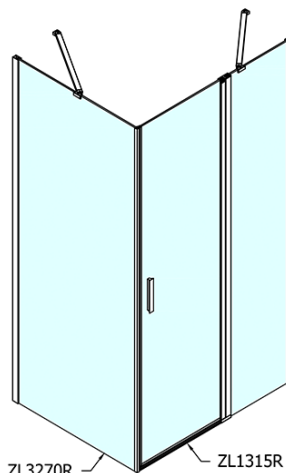

ZL3270R
ZL3280R
ZL3290R
ZL3210R

ZL1315R