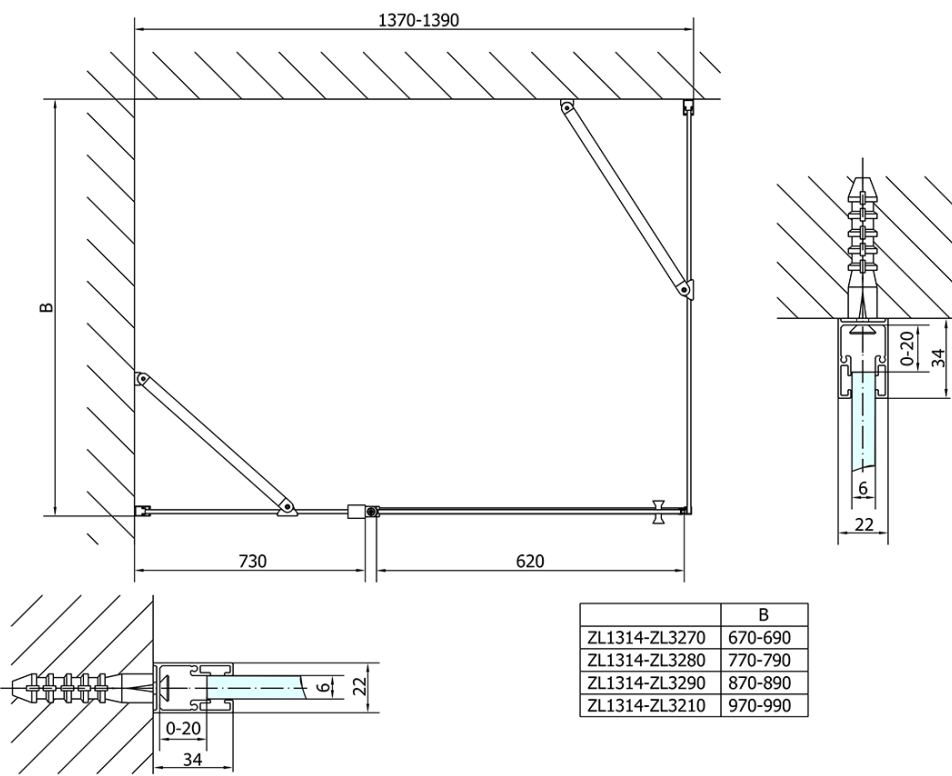

B
ZL1314-ZL3270	670-690
ZL1314-ZL3280	770-790
ZL1314-ZL3290	870-890
ZL1314-ZL3210	970-990