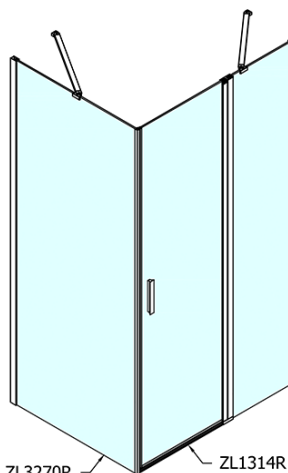

ZOOM obdĺžniková sprchová zástena 1400x700mm L/P varianta

Objednací kód: ZL1314ZL3270

Základné informácie

Značka: Polysan

Séria: ZOOM

Rozmery

Šírka: 1400 mm

Výška: 1900 mm

Hĺbka: 700 mm

Vlastnosti

Farba profilu: Chróm - Leštený hliník

Tvar: Obdĺžnikové zásteny

Typ otvárania: Otváracie jednokrídlové

Smer otvárania: Univerzálne

Šírka vstupu: 620 mm

Typ výplne: Číre sklo

Úprava skla: Antidrop

Hrúbka skla: 6 mm

Vlastnosti: Bezrámové prevedenie, Otváranie von i dovnútra

Hmotnosť / ks: 64.5 kg

Balenie: 2 ks

Záruka: 2 roky

Technický list

ZL1314L
ZL3270L
ZL3280L
ZL3290L
ZL3210L

ZL3270R
ZL3280R
ZL3290R
ZL3210R
ZL1314R

	B
ZL1314-ZL3270	670-690
ZL1314-ZL3280	770-790
ZL1314-ZL3290	870-890
ZL1314-ZL3210	970-990