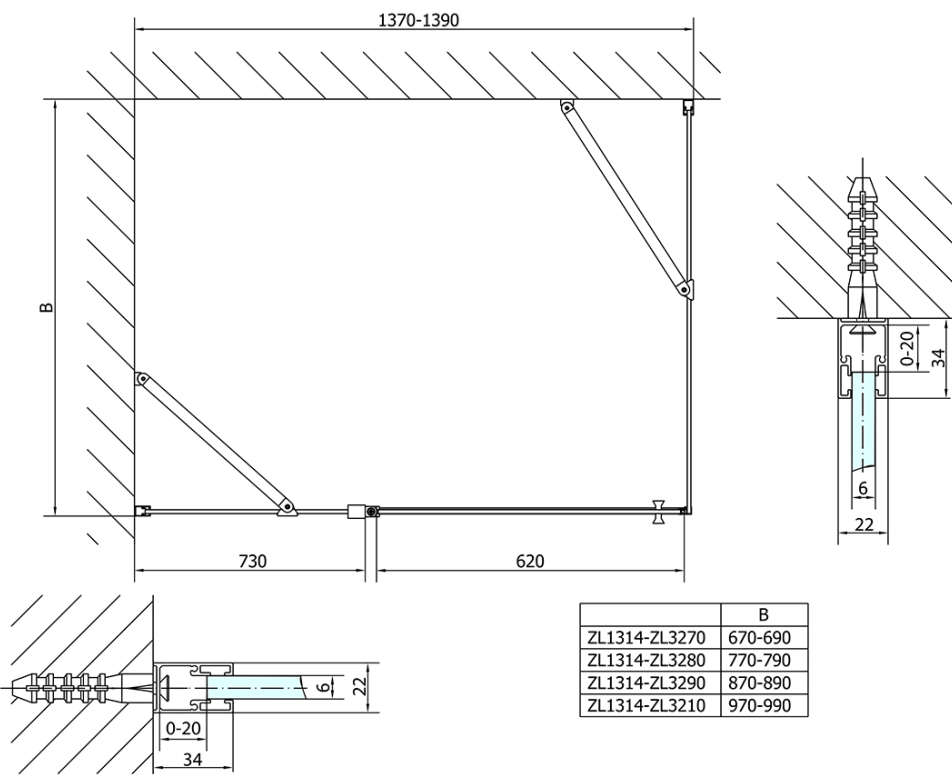

ZOOM obdĺžniková sprchová zástena 1400x700mm L/P varianta

Objednací kód: ZL1314ZL3270

Základné informácie

Značka: Polysan

Séria: ZOOM

Rozmery

Šírka: 1400 mm

Výška: 1900 mm

Hĺbka: 700 mm

Vlastnosti

Farba profilu: Chróm - Leštený hliník

Tvar: Obdĺžnikové zásteny

Typ otvárania: Otváracie jednokrídlové

Smer otvárania: Univerzálne

Šírka vstupu: 620 mm

Typ výplne: Číre sklo

Úprava skla: Antidrop

Hrúbka skla: 6 mm

Vlastnosti: Bezrámové prevedenie, Otváranie von i dovnútra

Hmotnosť / ks: 64.5 kg

Balenie: 2 ks

Záruka: 2 roky

Technický list

ZL1314L
ZL3270L
ZL3280L
ZL3290L
ZL3210L

ZL3270R
ZL3280R
ZL3290R
ZL3210R
ZL1314R

	B
ZL1314-ZL3270	670-690
ZL1314-ZL3280	770-790
ZL1314-ZL3290	870-890
ZL1314-ZL3210	970-990