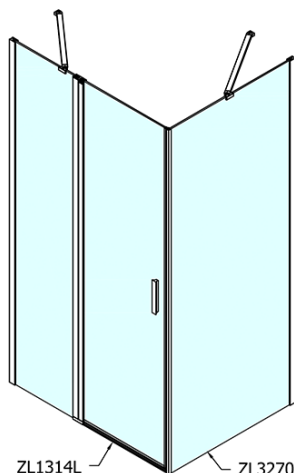

ZOOM obdĺžniková sprchová zástena 1400x700mm L/P varianta

Objednací kód: ZL1314ZL3270

Základné informácie

Značka: Polysan

Séria: ZOOM

Rozmery

Šírka: 1400 mm

Výška: 1900 mm

Hĺbka: 700 mm

Vlastnosti

Farba profilu: Chróm - Leštený hliník

Tvar: Obdĺžnikové zásteny

Typ otvárania: Otváracie jednokrídlové

Smer otvárania: Univerzálne

Šírka vstupu: 620 mm

Typ výplne: Číre sklo

Úprava skla: Antidrop

Hrúbka skla: 6 mm

Vlastnosti: Bezrámové prevedenie, Otváranie von i dovnútra

Hmotnosť / ks: 64.5 kg

Balenie: 2 ks

Záruka: 2 roky

Technický list

ZL1314L
ZL3270L
ZL3280L
ZL3290L
ZL3210L

ZL3270R
ZL3280R
ZL3290R
ZL3210R
ZL1314R

	B
ZL1314-ZL3270	670-690
ZL1314-ZL3280	770-790
ZL1314-ZL3290	870-890
ZL1314-ZL3210	970-990