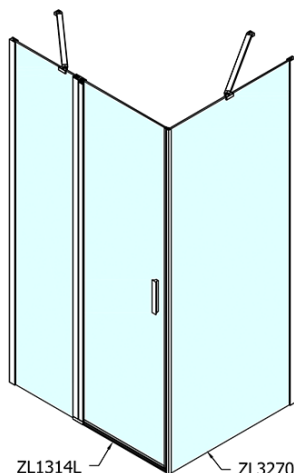

## Rozmery

Šírka: 1400 mm

Výška: 1900 mm

Hĺbka: 700 mm

## Vlastnosti

Farba profilu: Chróm - Leštený hliník

Tvar: Obdĺžnikové zásteny

Typ otvárania: Otváracie jednokrídlové

Smer otvárania: Univerzálne

Šírka vstupu: 620 mm

Typ výplne: Číre sklo

Úprava skla: Antidrop

Hrúbka skla: 6 mm

Vlastnosti: Bezrámové prevedenie, Otváranie von i dovnútra

Hmotnosť / ks: 64.5 kg

Balenie: 2 ks

Záruka: 2 roky

ZOOM obdĺžniková sprchová zástena 1400x700mm  
L/P varianta

Technický list

ZL1314L  
ZL3270L  
ZL3280L  
ZL3290L  
ZL3210L