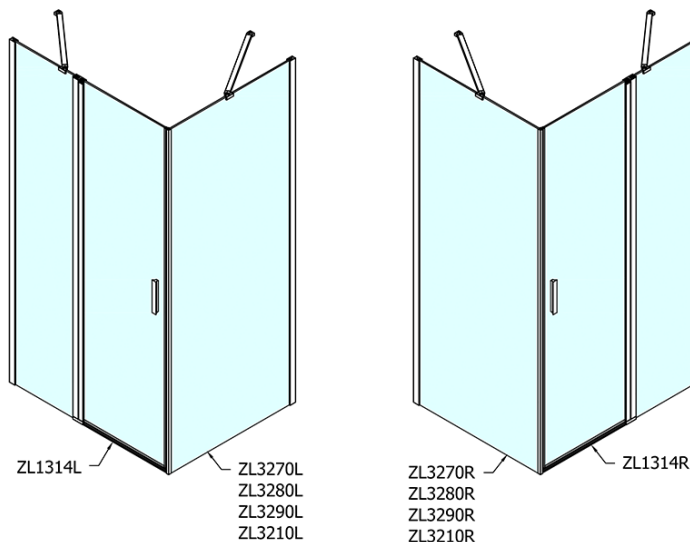

Hĺbka: 700 mm

Vlastnosti

Farba profilu: Chróm - Leštený hliník

Tvar: Obdĺžnikové zásteny

Typ otvárania: Otváracie jednokrídlové

Smer otvárania: Univerzálne

Šírka vstupu: 620 mm

Typ výplne: Číre sklo

Úprava skla: Antidrop

Hrúbka skla: 6 mm

Vlastnosti: Bezrámové prevedenie, Otváranie von i dovnútra

Hmotnosť / ks: 64.5 kg

Balenie: 2 ks

Záruka: 2 roky

Technický list

	B
ZL1314-ZL3270	670-690
ZL1314-ZL3280	770-790
ZL1314-ZL3290	870-890
ZL1314-ZL3210	970-990