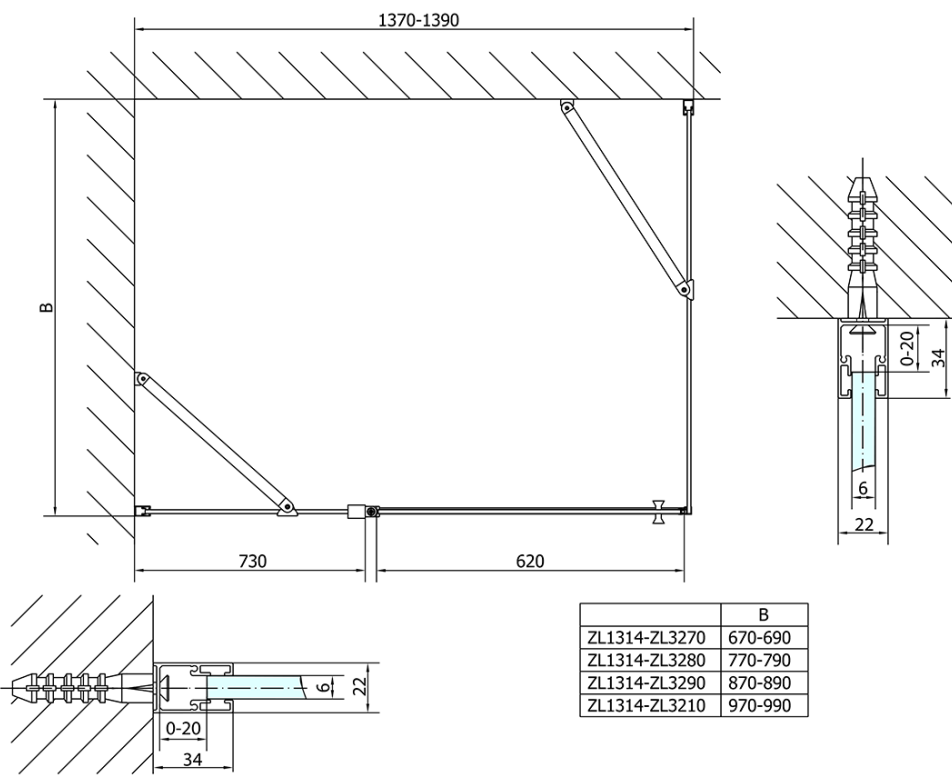

ZOOM obdĺžniková sprchová zástena 1400x700mm L/P varianta

Objednací kód: ZL1314ZL3270

Základné informácie

Značka: Polysan

Séria: ZOOM

Rozmery

Šírka: 1400 mm

Výška: 1900 mm

Hĺbka: 700 mm

Vlastnosti

Farba profilu: Chróm - Leštený hliník

Tvar: Obdĺžnikové zásteny

Typ otvárania: Otváracie jednokrídlové

Smer otvárania: Univerzálne

Šírka vstupu: 620 mm

Typ výplne: Číre sklo

Úprava skla: Antidrop

Hrúbka skla: 6 mm

Vlastnosti: Bezrámové prevedenie, Otváranie von i dovnútra

Hmotnosť / ks: 64.5 kg

Balenie: 2 ks

Záruka: 2 roky

Technický list

	B
ZL1314-ZL3270	670-690
ZL1314-ZL3280	770-790
ZL1314-ZL3290	870-890
ZL1314-ZL3210	970-990