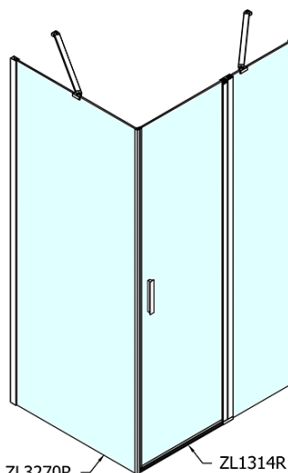

## Rozmery

Šírka: 1400 mm

Výška: 1900 mm

Hĺbka: 700 mm

## Vlastnosti

Farba profilu: Chróm - Leštený hliník

Tvar: Obdĺžnikové zásteny

Typ otvárania: Otváracie jednokrídlové

Smer otvárania: Univerzálne

Šírka vstupu: 620 mm

Typ výplne: Číre sklo

Úprava skla: Antidrop

Hrúbka skla: 6 mm

Vlastnosti: Bezrámové prevedenie, Otváranie von i dovnútra

Hmotnosť / ks: 64.5 kg

Balenie: 2 ks

Záruka: 2 roky

ZOOM obdĺžniková sprchová zástena 1400x700mm  
L/P varianta

Technický list

ZL1314L  
ZL3270L  
ZL3280L  
ZL3290L  
ZL3210L