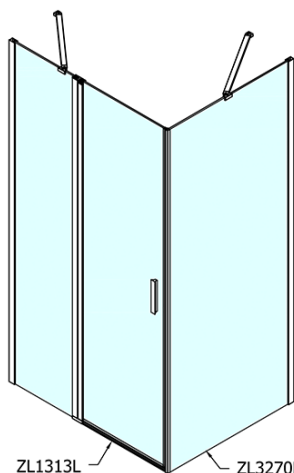

## Rozmery

Šírka: 1300 mm

Výška: 1900 mm

Hĺbka: 700 mm

## Vlastnosti

Farba profilu: Chróm - Leštený hliník

Tvar: Obdĺžnikové zásteny

Typ otvárania: Otváracie jednokrídlové

Smer otvárania: Univerzálne

Šírka vstupu: 620 mm

Typ výplne: Číre sklo

Úprava skla: Antidrop

Hrúbka skla: 6 mm

Vlastnosti: Bezrámové prevedenie, Otváranie von i dovnútra

Hmotnosť / ks: 61.5 kg

Balenie: 2 ks

Záruka: 2 roky

Technický list

ZL1313L  
ZL3270L  
ZL3280L  
ZL3290L  
ZL3210L

ZL3270R  
ZL3280R  
ZL3290R  
ZL3210R  
ZL1313R

	B
ZL1313-ZL3270	670-690
ZL1313-ZL3280	770-790
ZL1313-ZL3290	870-890
ZL1313-ZL3210	970-990