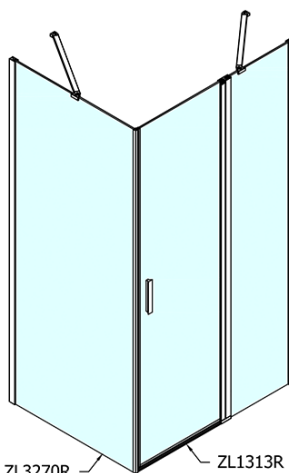

## Rozmery

Šírka: 1300 mm

Výška: 1900 mm

Hĺbka: 700 mm

## Vlastnosti

Farba profilu: Chróm - Leštený hliník

Tvar: Obdĺžnikové zásteny

Typ otvárania: Otváracie jednokrídlové

Smer otvárania: Univerzálne

Šírka vstupu: 620 mm

Typ výplne: Číre sklo

Úprava skla: Antidrop

Hrúbka skla: 6 mm

Vlastnosti: Bezrámové prevedenie, Otváranie von i dovnútra

Hmotnosť / ks: 61.5 kg

Balenie: 2 ks

Záruka: 2 roky

Technický list

ZL1313L  
ZL3270L  
ZL3280L  
ZL3290L  
ZL3210L

ZL3270R  
ZL3280R  
ZL3290R  
ZL3210R  
ZL1313R

	B
ZL1313-ZL3270	670-690
ZL1313-ZL3280	770-790
ZL1313-ZL3290	870-890
ZL1313-ZL3210	970-990