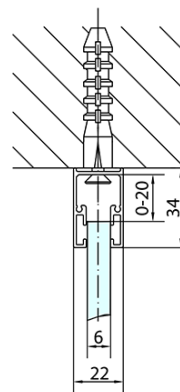

## Rozmery

Šírka: 1300 mm

Výška: 1900 mm

Hĺbka: 700 mm

## Vlastnosti

Farba profilu: Chróm - Leštený hliník

Tvar: Obdĺžnikové zásteny

Typ otvárania: Otváracie jednokrídlové

Smer otvárania: Univerzálne

Šírka vstupu: 620 mm

Typ výplne: Číre sklo

Úprava skla: Antidrop

Hrúbka skla: 6 mm

Vlastnosti: Bezrámové prevedenie, Otváranie von i dovnútra

Hmotnosť / ks: 61.5 kg

Balenie: 2 ks

Záruka: 2 roky

Technický list

ZL1313L  
ZL3270L  
ZL3280L  
ZL3290L  
ZL3210L

ZL3270R  
ZL3280R  
ZL3290R  
ZL3210R  
ZL1313R

	B
ZL1313-ZL3270	670-690
ZL1313-ZL3280	770-790
ZL1313-ZL3290	870-890
ZL1313-ZL3210	970-990