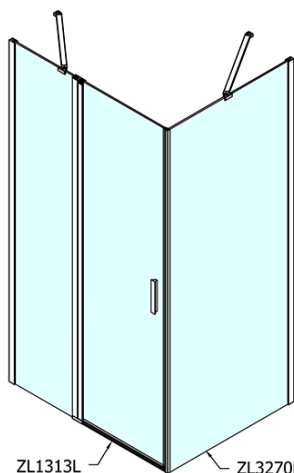

ZOOM obdĺžniková sprchová zástena 1300x700mm L/P varianta

Objednací kód: ZL1313ZL3270

Základné informácie

Značka: Polysan
Séria: ZOOM

Rozmery

Šírka: 1300 mm
Výška: 1900 mm
Hĺbka: 700 mm

Vlastnosti

Farba profilu: Chróm - Leštený hliník
Tvar: Obdĺžnikové zásteny
Typ otvárania: Otváracie jednokrídlové
Smer otvárania: Univerzálne
Šírka vstupu: 620 mm
Typ výplne: Číre sklo
Úprava skla: Antidrop
Hrúbka skla: 6 mm
Vlastnosti: Bezrámové prevedenie, Otváranie von i dovnútra
Hmotnosť / ks: 61.5 kg
Balenie: 2 ks
Záruka: 2 roky

Technický list

ZL1313L
ZL3270L
ZL3280L
ZL3290L
ZL3210L

ZL3270R
ZL3280R
ZL3290R
ZL3210R
ZL1313R

	B
ZL1313-ZL3270	670-690
ZL1313-ZL3280	770-790
ZL1313-ZL3290	870-890
ZL1313-ZL3210	970-990