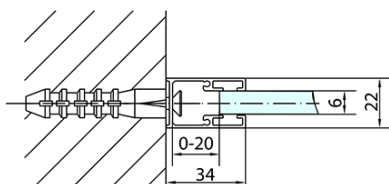

ZOOM obdĺžniková sprchová zástena 1300x700mm L/P varianta

Objednací kód: ZL1313ZL3270

Základné informácie

Značka: Polysan
Séria: ZOOM

Rozmery

Šírka: 1300 mm
Výška: 1900 mm
Hĺbka: 700 mm

Vlastnosti

Farba profilu: Chróm - Leštený hliník
Tvar: Obdĺžnikové zásteny
Typ otvárania: Otváracie jednokrídlové
Smer otvárania: Univerzálne
Šírka vstupu: 620 mm
Typ výplne: Číre sklo
Úprava skla: Antidrop
Hrúbka skla: 6 mm
Vlastnosti: Bezrámové prevedenie, Otváranie von i dovnútra
Hmotnosť / ks: 61.5 kg
Balenie: 2 ks
Záruka: 2 roky

Technický list

ZL1313L
ZL3270L
ZL3280L
ZL3290L
ZL3210L

ZL3270R
ZL3280R
ZL3290R
ZL3210R
ZL1313R

	B
ZL1313-ZL3270	670-690
ZL1313-ZL3280	770-790
ZL1313-ZL3290	870-890
ZL1313-ZL3210	970-990