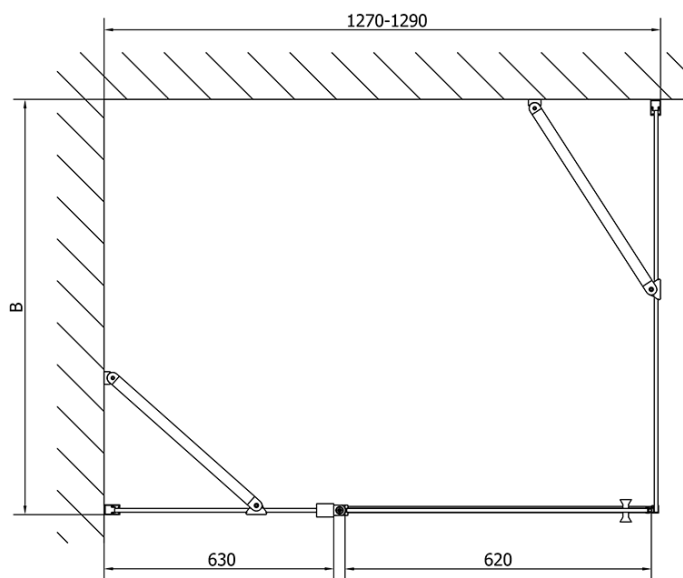

## Rozmery

Šírka: 1300 mm

Výška: 1900 mm

Hĺbka: 700 mm

## Vlastnosti

Farba profilu: Chróm - Leštený hliník

Tvar: Obdĺžnikové zásteny

Typ otvárania: Otváracie jednokrídlové

Smer otvárania: Univerzálne

Šírka vstupu: 620 mm

Typ výplne: Číre sklo

Úprava skla: Antidrop

Hrúbka skla: 6 mm

Vlastnosti: Bezrámové prevedenie, Otváranie von i dovnútra

Hmotnosť / ks: 61.5 kg

Balenie: 2 ks

Záruka: 2 roky

Technický list

ZL1313L  
ZL3270L  
ZL3280L  
ZL3290L  
ZL3210L

ZL3270R  
ZL3280R  
ZL3290R  
ZL3210R  
ZL1313R