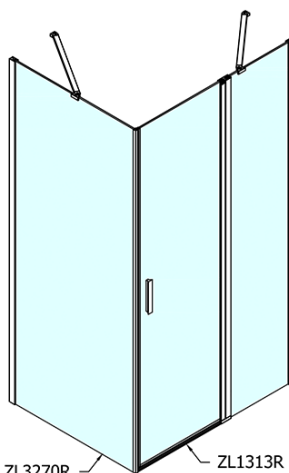

ZOOM obdĺžniková sprchová zástena 1300x700mm L/P varianta

Objednací kód: ZL1313ZL3270

Základné informácie

Značka: Polysan
Séria: ZOOM

Rozmery

Šírka: 1300 mm
Výška: 1900 mm
Hĺbka: 700 mm

Vlastnosti

Farba profilu: Chróm - Leštený hliník
Tvar: Obdĺžnikové zásteny
Typ otvárania: Otváracie jednokrídlové
Smer otvárania: Univerzálne
Šírka vstupu: 620 mm
Typ výplne: Číre sklo
Úprava skla: Antidrop
Hrúbka skla: 6 mm
Vlastnosti: Bezrámové prevedenie, Otváranie von i dovnútra
Hmotnosť / ks: 61.5 kg
Balenie: 2 ks
Záruka: 2 roky

Technický list

ZL1313L
ZL3270L
ZL3280L
ZL3290L
ZL3210L

ZL3270R
ZL3280R
ZL3290R
ZL3210R
ZL1313R

	B
ZL1313-ZL3270	670-690
ZL1313-ZL3280	770-790
ZL1313-ZL3290	870-890
ZL1313-ZL3210	970-990