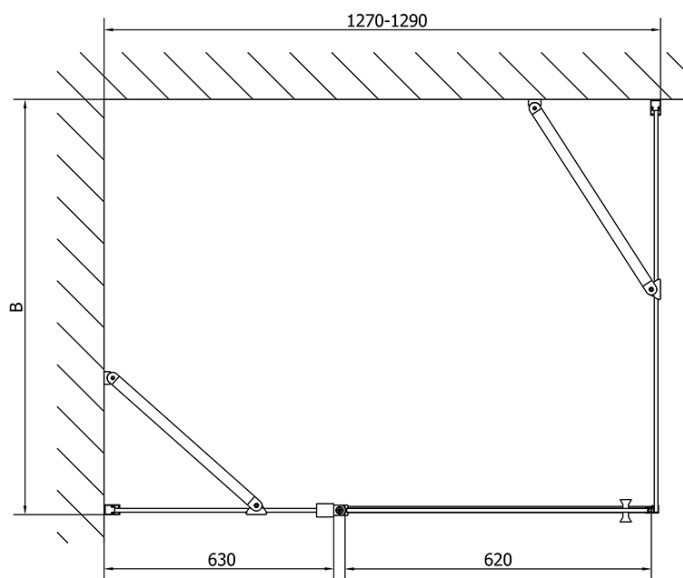

ZOOM obdĺžniková sprchová zástena 1300x700mm L/P varianta

Objednací kód: ZL1313ZL3270

Základné informácie

Značka: Polysan
Séria: ZOOM

Rozmery

Šírka: 1300 mm
Výška: 1900 mm
Hĺbka: 700 mm

Vlastnosti

Farba profilu: Chróm - Leštený hliník
Tvar: Obdĺžnikové zásteny
Typ otvárania: Otváracie jednokrídlové
Smer otvárania: Univerzálne
Šírka vstupu: 620 mm
Typ výplne: Číre sklo
Úprava skla: Antidrop
Hrúbka skla: 6 mm
Vlastnosti: Bezrámové prevedenie, Otváranie von i dovnútra
Hmotnosť / ks: 61.5 kg
Balenie: 2 ks
Záruka: 2 roky

Technický list

ZL1313L
ZL3270L
ZL3280L
ZL3290L
ZL3210L

ZL3270R
ZL3280R
ZL3290R
ZL3210R
ZL1313R

	B
ZL1313-ZL3270	670-690
ZL1313-ZL3280	770-790
ZL1313-ZL3290	870-890
ZL1313-ZL3210	970-990