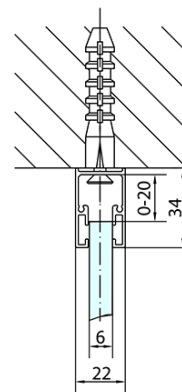

ZOOM obdĺžniková sprchová zástena 1300x700mm L/P varianta

Objednací kód: ZL1313ZL3270

Základné informácie

Značka: Polysan
Séria: ZOOM

Rozmery

Šírka: 1300 mm
Výška: 1900 mm
Hĺbka: 700 mm

Vlastnosti

Farba profilu: Chróm - Leštený hliník
Tvar: Obdĺžnikové zásteny
Typ otvárania: Otváracie jednokrídlové
Smer otvárania: Univerzálne
Šírka vstupu: 620 mm
Typ výplne: Číre sklo
Úprava skla: Antidrop
Hrúbka skla: 6 mm
Vlastnosti: Bezrámové prevedenie, Otváranie von i dovnútra
Hmotnosť / ks: 61.5 kg
Balenie: 2 ks
Záruka: 2 roky

Technický list

ZL1313L
ZL3270L
ZL3280L
ZL3290L
ZL3210L

ZL3270R
ZL3280R
ZL3290R
ZL3210R
ZL1313R

	B
ZL1313-ZL3270	670-690
ZL1313-ZL3280	770-790
ZL1313-ZL3290	870-890
ZL1313-ZL3210	970-990