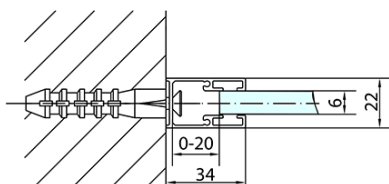

## Rozmery

Šírka: 1300 mm

Výška: 1900 mm

Hĺbka: 700 mm

## Vlastnosti

Farba profilu: Chróm - Leštený hliník

Tvar: Obdĺžnikové zásteny

Typ otvárania: Otváracie jednokrídlové

Smer otvárania: Univerzálne

Šírka vstupu: 620 mm

Typ výplne: Číre sklo

Úprava skla: Antidrop

Hrúbka skla: 6 mm

Vlastnosti: Bezrámové prevedenie, Otváranie von i dovnútra

Hmotnosť / ks: 61.5 kg

Balenie: 2 ks

Záruka: 2 roky

Technický list

ZL1313L  
ZL3270L  
ZL3280L  
ZL3290L  
ZL3210L

ZL3270R  
ZL3280R  
ZL3290R  
ZL3210R  
ZL1313R