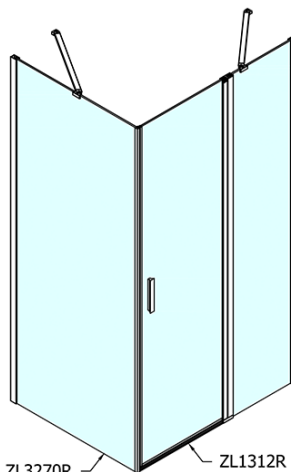

## Rozmery

Šírka: 1200 mm  
Výška: 1900 mm  
Hĺbka: 700 mm

## Vlastnosti

Farba profilu: Chróm - Leštený hliník  
Tvar: Obdĺžnikové zásteny  
Typ otvárania: Otváracie jednokrídlové  
Smer otvárania: Univerzálne  
Šírka vstupu: 620 mm  
Typ výplne: Číre sklo  
Úprava skla: Antidrop  
Hrúbka skla: 6 mm  
Vlastnosti: Bezrámové prevedenie, Otváranie von i dovnútra  
Hmotnosť / ks: 58.5 kg  
Balenie: 2 ks  
Záruka: 2 roky

ZOOM obdĺžniková sprchová zástena 1200x700mm  
L/P varianta

Technický list

ZL1312L  
ZL3270L  
ZL3280L  
ZL3290L  
ZL3210L

ZL3270R  
ZL3280R  
ZL3290R  
ZL3210R