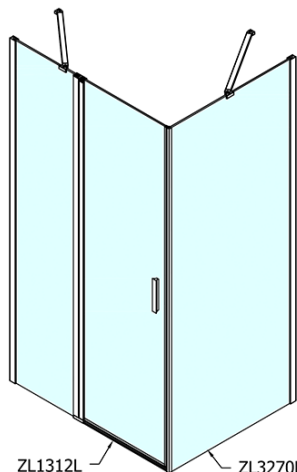

## Rozmery

Šírka: 1200 mm  
Výška: 1900 mm  
Hĺbka: 700 mm

## Vlastnosti

Farba profilu: Chróm - Leštený hliník  
Tvar: Obdĺžnikové zásteny  
Typ otvárania: Otváracie jednokrídlové  
Smer otvárania: Univerzálne  
Šírka vstupu: 620 mm  
Typ výplne: Číre sklo  
Úprava skla: Antidrop  
Hrúbka skla: 6 mm  
Vlastnosti: Bezrámové prevedenie, Otváranie von i dovnútra  
Hmotnosť / ks: 58.5 kg  
Balenie: 2 ks  
Záruka: 2 roky

ZOOM obdĺžniková sprchová zástena 1200x700mm  
L/P varianta

Technický list

ZL1312L  
ZL3270L  
ZL3280L  
ZL3290L  
ZL3210L

ZL3270R  
ZL3280R  
ZL3290R  
ZL3210R