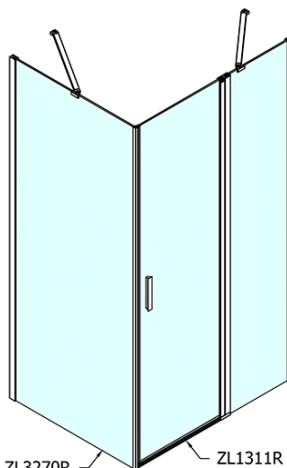

## Rozmery

Šírka: 1100 mm

Výška: 1900 mm

Hĺbka: 700 mm

## Vlastnosti

Farba profilu: Chróm - Leštený hliník

Tvar: Obdĺžnikové zásteny

Typ otvárania: Otváracie jednokrídlové

Smer otvárania: Univerzálne

Šírka vstupu: 570 mm

Typ výplne: Číre sklo

Úprava skla: Antidrop

Hrúbka skla: 6 mm

Vlastnosti: Bezrámové prevedenie, Otváranie von i dovnútra

Hmotnosť / ks: 55.5 kg

Balenie: 2 ks

Záruka: 2 roky

Technický list

ZL1311L  
ZL3270L  
ZL3280L  
ZL3290L  
ZL3210L

ZL3270R  
ZL3280R  
ZL3290R  
ZL3210R  
ZL1311R