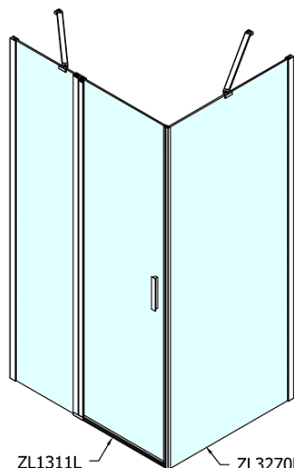

## Rozmery

Šírka: 1100 mm

Výška: 1900 mm

Hĺbka: 700 mm

## Vlastnosti

Farba profilu: Chróm - Leštený hliník

Tvar: Obdĺžnikové zásteny

Typ otvárania: Otváracie jednokrídlové

Smer otvárania: Univerzálne

Šírka vstupu: 570 mm

Typ výplne: Číre sklo

Úprava skla: Antidrop

Hrúbka skla: 6 mm

Vlastnosti: Bezrámové prevedenie, Otváranie von i dovnútra

Hmotnosť / ks: 55.5 kg

Balenie: 2 ks

Záruka: 2 roky

Technický list

ZL1311L  
ZL3270L  
ZL3280L  
ZL3290L  
ZL3210L

ZL3270R  
ZL3280R  
ZL3290R  
ZL3210R  
ZL1311R