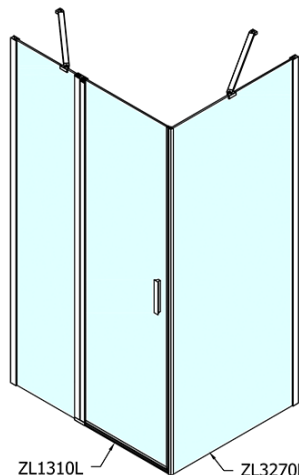

ZOOM obdĺžniková sprchová zástena 1000x700mm L/P varianta

Objednací kód: ZL1310ZL3270

Základné informácie

Značka: Polysan

Séria: ZOOM

Rozmery

Šírka: 1000 mm

Výška: 1900 mm

Hĺbka: 700 mm

Vlastnosti

Farba profilu: Chróm - Leštený hliník

Tvar: Obdĺžnikové zásteny

Typ otvárania: Otváracie jednokrídlové

Smer otvárania: Univerzálne

Šírka vstupu: 520 mm

Typ výplne: Číre sklo

Úprava skla: Antidrop

Hrúbka skla: 6 mm

Vlastnosti: Bezrámové prevedenie, Otváranie von i dovnútra

Hmotnosť / ks: 52.5 kg

Balenie: 2 ks

Záruka: 2 roky

Technický list

ZL1310L
ZL3270L
ZL3280L
ZL3290L
ZL3210L