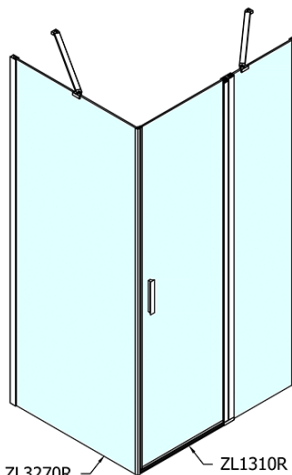

ZOOM obdĺžniková sprchová zástena 1000x700mm L/P varianta

Objednací kód: ZL1310ZL3270

Základné informácie

Značka: Polysan

Séria: ZOOM

Rozmery

Šírka: 1000 mm

Výška: 1900 mm

Hĺbka: 700 mm

Vlastnosti

Farba profilu: Chróm - Leštený hliník

Tvar: Obdĺžnikové zásteny

Typ otvárania: Otváracie jednokrídlové

Smer otvárania: Univerzálne

Šírka vstupu: 520 mm

Typ výplne: Číre sklo

Úprava skla: Antidrop

Hrúbka skla: 6 mm

Vlastnosti: Bezrámové prevedenie, Otváranie von i dovnútra

Hmotnosť / ks: 52.5 kg

Balenie: 2 ks

Záruka: 2 roky

Technický list

ZL1310L
ZL3270L
ZL3280L
ZL3290L
ZL3210L