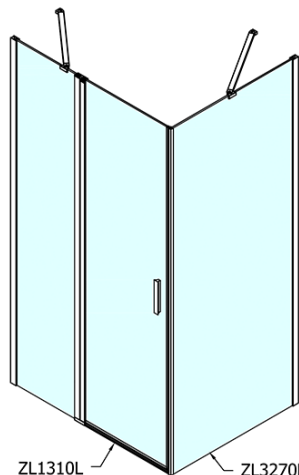

ZOOM obdĺžniková sprchová zástena 1000x700mm L/P varianta

Objednací kód: ZL1310ZL3270

Základné informácie

Značka: Polysan

Séria: ZOOM

Rozmery

Šírka: 1000 mm

Výška: 1900 mm

Hĺbka: 700 mm

Vlastnosti

Farba profilu: Chróm - Leštený hliník

Tvar: Obdĺžnikové zásteny

Typ otvárania: Otváracie jednokrídlové

Smer otvárania: Univerzálne

Šírka vstupu: 520 mm

Typ výplne: Číre sklo

Úprava skla: Antidrop

Hrúbka skla: 6 mm

Vlastnosti: Bezrámové prevedenie, Otváranie von i dovnútra

Hmotnosť / ks: 52.5 kg

Balenie: 2 ks

Záruka: 2 roky

Technický list

ZL1310L