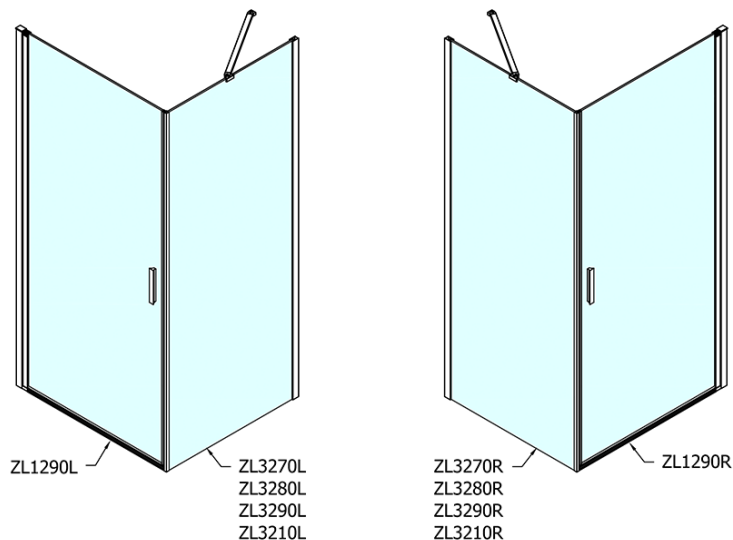

ZOOM obdĺžniková sprchová zástena 900x700mm L/P varianta

Objednací kód: ZL1290ZL3270

Základné informácie

Značka: Polysan

Séria: ZOOM

Rozmery

Šírka: 900 mm

Výška: 1900 mm

Hĺbka: 700 mm

Vlastnosti

Farba profilu: Chróm - Leštený hliník

Tvar: Obdĺžnikové zásteny

Typ otvárania: Otváracie jednokrídlové

Smer otvárania: Univerzálne

Šírka vstupu: 815 mm

Typ výplne: Číre sklo

Úprava skla: Antidrop

Hrúbka skla: 6 mm

Vlastnosti: Bezrámové prevedenie, Otváranie von i dovnútra

Hmotnosť / ks: 50.0 kg

Balenie: 2 ks

Záruka: 2 roky

Technický list

	B
ZL1290-ZL3270	670-690
ZL1290-ZL3280	770-790
ZL1290-ZL3290	870-890
ZL1290-ZL3210	970-990