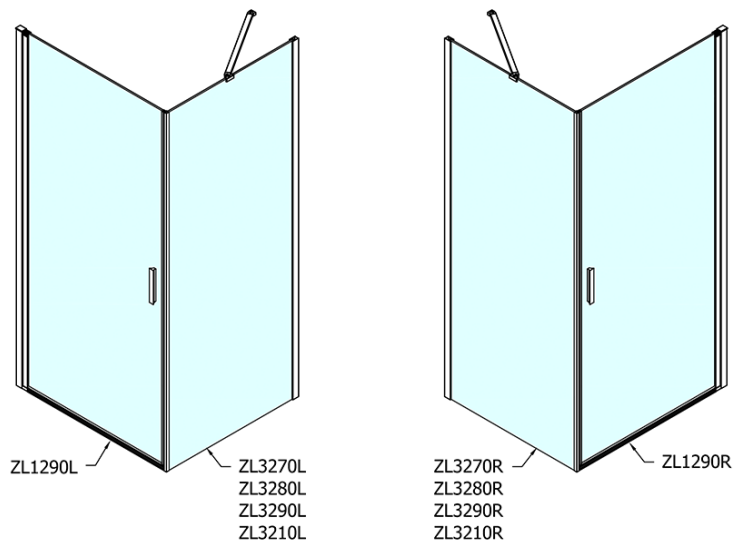

## Rozmery

Šírka: 900 mm

Výška: 1900 mm

Hĺbka: 700 mm

## Vlastnosti

Farba profilu: Chróm

Tvar: Obdĺžnikové zásteny

Typ otvárania: Otváracie jednokrídlové

Smer otvárania: Univerzálne

Šírka vstupu: 815 mm

Typ výplne: Číre sklo

Úprava skla: Antidrop

Hrúbka skla: 6 mm

Vlastnosti: Bezrámové prevedenie, Otváranie von i dovnútra

Hmotnosť / ks: 50.0 kg

Balenie: 2 ks

Záruka: 2 roky

Technický list

	B
ZL1290-ZL3270	670-690
ZL1290-ZL3280	770-790
ZL1290-ZL3290	870-890
ZL1290-ZL3210	970-990