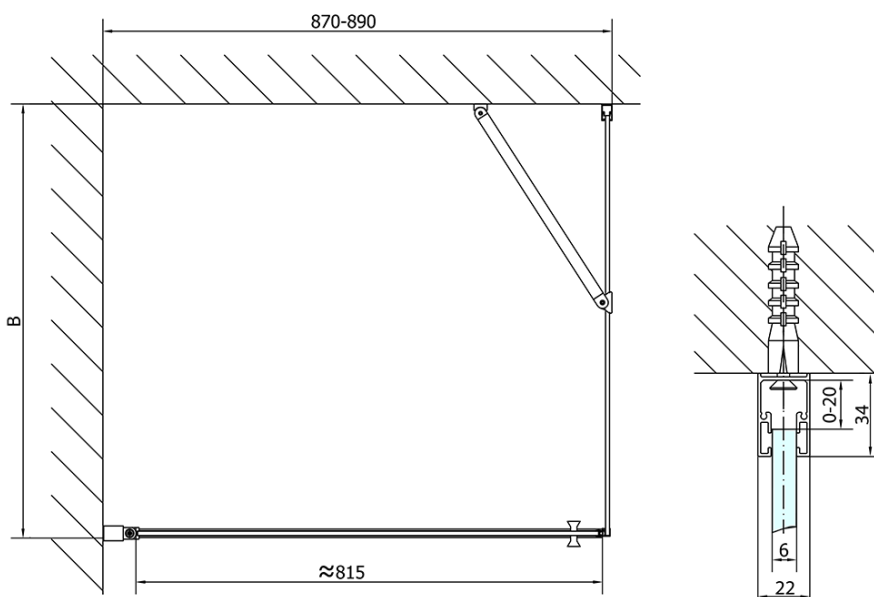

## Rozmery

Šírka: 900 mm

Výška: 1900 mm

Hĺbka: 700 mm

## Vlastnosti

Farba profilu: Chróm

Tvar: Obdĺžnikové zásteny

Typ otvárania: Otváracie jednokrídlové

Smer otvárania: Univerzálne

Šírka vstupu: 815 mm

Typ výplne: Číre sklo

Úprava skla: Antidrop

Hrúbka skla: 6 mm

Vlastnosti: Bezrámové prevedenie, Otváranie von i dovnútra

Hmotnosť / ks: 50.0 kg

Balenie: 2 ks

Záruka: 2 roky

Technický list

	B
ZL1290-ZL3270	670-690
ZL1290-ZL3280	770-790
ZL1290-ZL3290	870-890
ZL1290-ZL3210	970-990