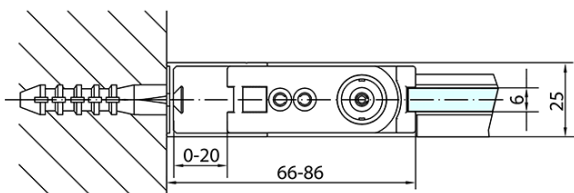

ZOOM obdĺžniková sprchová zástena 900x700mm L/P varianta

Objednací kód: ZL1290ZL3270

Základné informácie

Značka: Polysan
Séria: ZOOM

Rozmery

Šírka: 900 mm
Výška: 1900 mm
Hĺbka: 700 mm

Vlastnosti

Farba profilu: Chróm - Leštený hliník
Tvar: Obdĺžnikové zásteny
Typ otvárania: Otváracie jednokrídlové
Smer otvárania: Univerzálne
Šírka vstupu: 815 mm
Typ výplne: Číre sklo
Úprava skla: Antidrop
Hrúbka skla: 6 mm
Vlastnosti: Bezrámové prevedenie, Otváranie von i dovnútra
Hmotnosť / ks: 50.0 kg
Balenie: 2 ks
Záruka: 2 roky

Technický list

	B
ZL1290-ZL3270	670-690
ZL1290-ZL3280	770-790
ZL1290-ZL3290	870-890
ZL1290-ZL3210	970-990