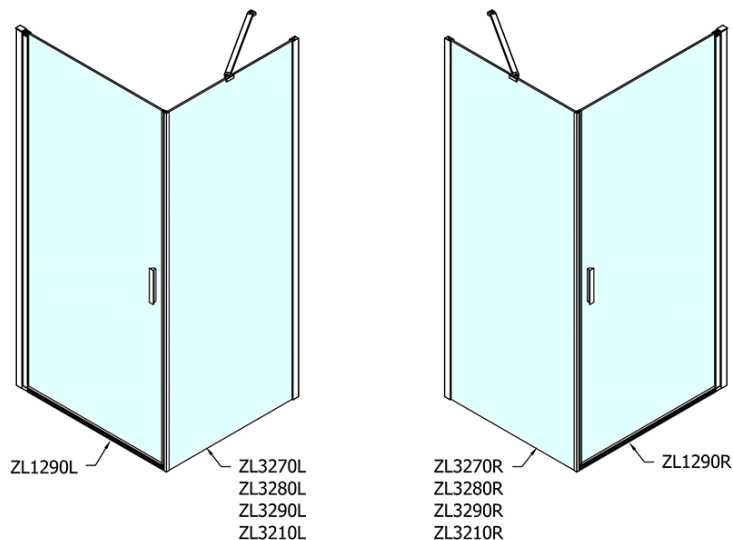

ZOOM obdĺžniková sprchová zástena 900x700mm L/P varianta

Objednací kód: ZL1290ZL3270

Základné informácie

Značka: Polysan
Séria: ZOOM

Rozmery

Šírka: 900 mm
Výška: 1900 mm
Hĺbka: 700 mm

Vlastnosti

Farba profilu: Chróm - Leštený hliník
Tvar: Obdĺžnikové zásteny
Typ otvárania: Otváracie jednokrídlové
Smer otvárania: Univerzálne
Šírka vstupu: 815 mm
Typ výplne: Číre sklo
Úprava skla: Antidrop
Hrúbka skla: 6 mm
Vlastnosti: Bezrámové prevedenie, Otváranie von i dovnútra
Hmotnosť / ks: 50.0 kg
Balenie: 2 ks
Záruka: 2 roky

Technický list

	B
ZL1290-ZL3270	670-690
ZL1290-ZL3280	770-790
ZL1290-ZL3290	870-890
ZL1290-ZL3210	970-990