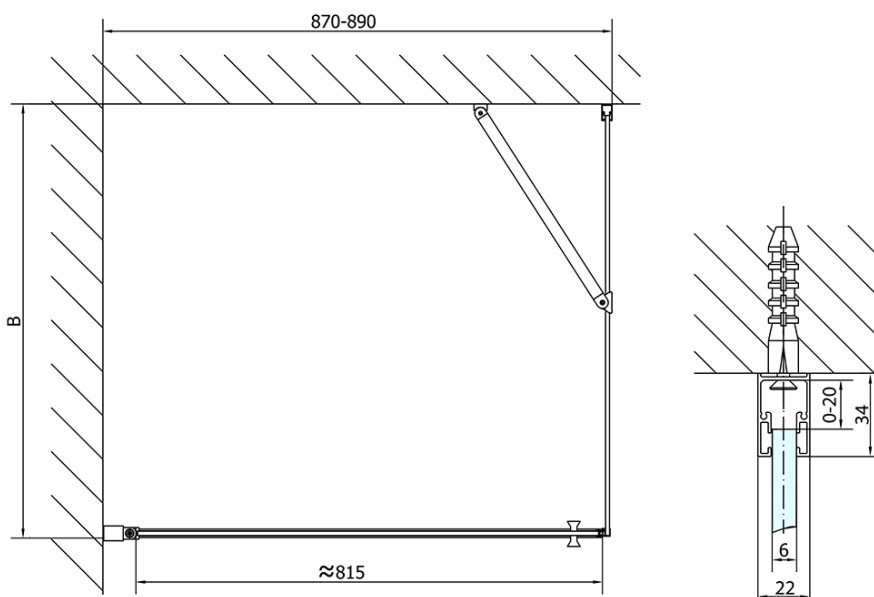

## Rozmery

Šírka: 900 mm

Výška: 1900 mm

Hĺbka: 700 mm

## Vlastnosti

Farba profilu: Chróm - Leštený hliník

Tvar: Obdĺžnikové zásteny

Typ otvárania: Otváracie jednokrídlové

Smer otvárania: Univerzálne

Šírka vstupu: 815 mm

Typ výplne: Číre sklo

Úprava skla: Antidrop

Hrúbka skla: 6 mm

Vlastnosti: Bezrámové prevedenie, Otváranie von i dovnútra

Hmotnosť / ks: 50.0 kg

Balenie: 2 ks

Záruka: 2 roky

Technický list

	B
ZL1290-ZL3270	670-690
ZL1290-ZL3280	770-790
ZL1290-ZL3290	870-890
ZL1290-ZL3210	970-990