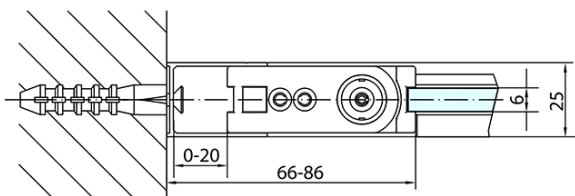

## Rozmery

Šírka: 900 mm

Výška: 1900 mm

Hĺbka: 700 mm

## Vlastnosti

Farba profilu: Chróm - Leštený hliník

Tvar: Obdĺžnikové zásteny

Typ otvárania: Otváracie jednokrídlové

Smer otvárania: Univerzálne

Šírka vstupu: 815 mm

Typ výplne: Číre sklo

Úprava skla: Antidrop

Hrúbka skla: 6 mm

Vlastnosti: Bezrámové prevedenie, Otváranie von i dovnútra

Hmotnosť / ks: 50.0 kg

Balenie: 2 ks

Záruka: 2 roky

Technický list

	B
ZL1290-ZL3270	670-690
ZL1290-ZL3280	770-790
ZL1290-ZL3290	870-890
ZL1290-ZL3210	970-990