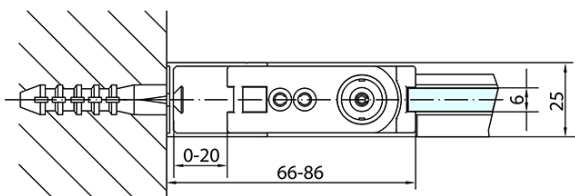

## Rozmery

Šírka: 900 mm

Výška: 1900 mm

Hĺbka: 700 mm

## Vlastnosti

Farba profilu: Chróm

Tvar: Obdĺžnikové zásteny

Typ otvárania: Otváracie jednokrídlové

Smer otvárania: Univerzálne

Šírka vstupu: 815 mm

Typ výplne: Číre sklo

Úprava skla: Antidrop

Hrúbka skla: 6 mm

Vlastnosti: Bezrámové prevedenie, Otváranie von i dovnútra

Hmotnosť / ks: 50.0 kg

Balenie: 2 ks

Záruka: 2 roky

Technický list

	B
ZL1290-ZL3270	670-690
ZL1290-ZL3280	770-790
ZL1290-ZL3290	870-890
ZL1290-ZL3210	970-990