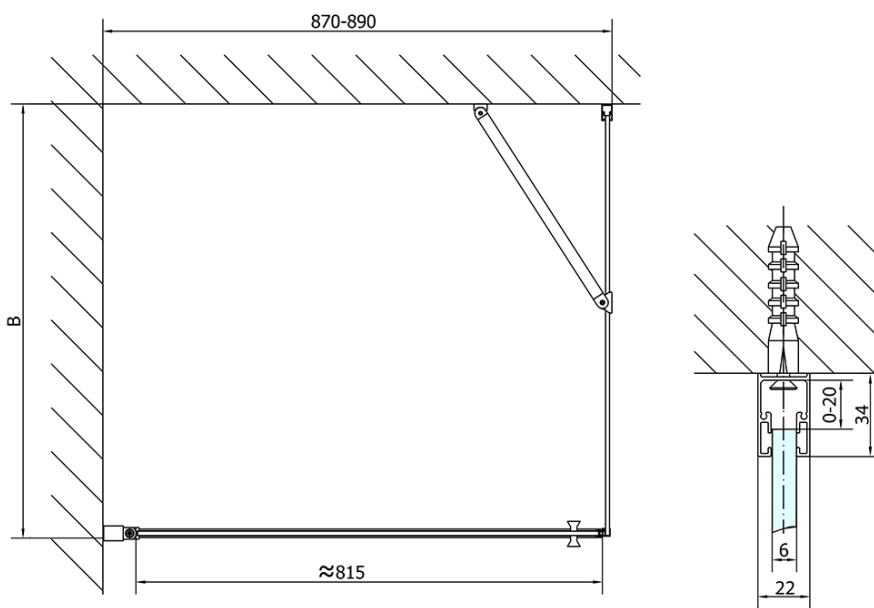

ZOOM obdĺžniková sprchová zástena 900x700mm L/P varianta

Objednací kód: ZL1290ZL3270

Základné informácie

Značka: Polysan

Séria: ZOOM

Rozmery

Šírka: 900 mm

Výška: 1900 mm

Hĺbka: 700 mm

Vlastnosti

Farba profilu: Chróm - Leštený hliník

Tvar: Obdĺžnikové zásteny

Typ otvárania: Otváracie jednokrídlové

Smer otvárania: Univerzálne

Šírka vstupu: 815 mm

Typ výplne: Číre sklo

Úprava skla: Antidrop

Hrúbka skla: 6 mm

Vlastnosti: Bezrámové prevedenie, Otváranie von i dovnútra

Hmotnosť / ks: 50.0 kg

Balenie: 2 ks

Záruka: 2 roky

Technický list

	B
ZL1290-ZL3270	670-690
ZL1290-ZL3280	770-790
ZL1290-ZL3290	870-890
ZL1290-ZL3210	970-990