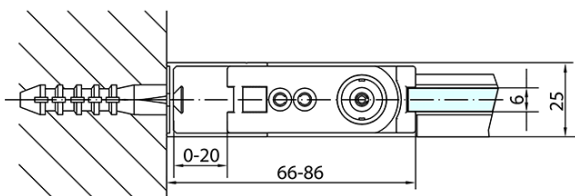

ZOOM obdĺžniková sprchová zástena 900x700mm L/P varianta

Objednací kód: ZL1290ZL3270

Základné informácie

Značka: Polysan

Séria: ZOOM

Rozmery

Šírka: 900 mm

Výška: 1900 mm

Hĺbka: 700 mm

Vlastnosti

Farba profilu: Chróm - Leštený hliník

Tvar: Obdĺžnikové zásteny

Typ otvárania: Otváracie jednokrídlové

Smer otvárania: Univerzálne

Šírka vstupu: 815 mm

Typ výplne: Číre sklo

Úprava skla: Antidrop

Hrúbka skla: 6 mm

Vlastnosti: Bezrámové prevedenie, Otváranie von i dovnútra

Hmotnosť / ks: 50.0 kg

Balenie: 2 ks

Záruka: 2 roky

Technický list

	B
ZL1290-ZL3270	670-690
ZL1290-ZL3280	770-790
ZL1290-ZL3290	870-890
ZL1290-ZL3210	970-990