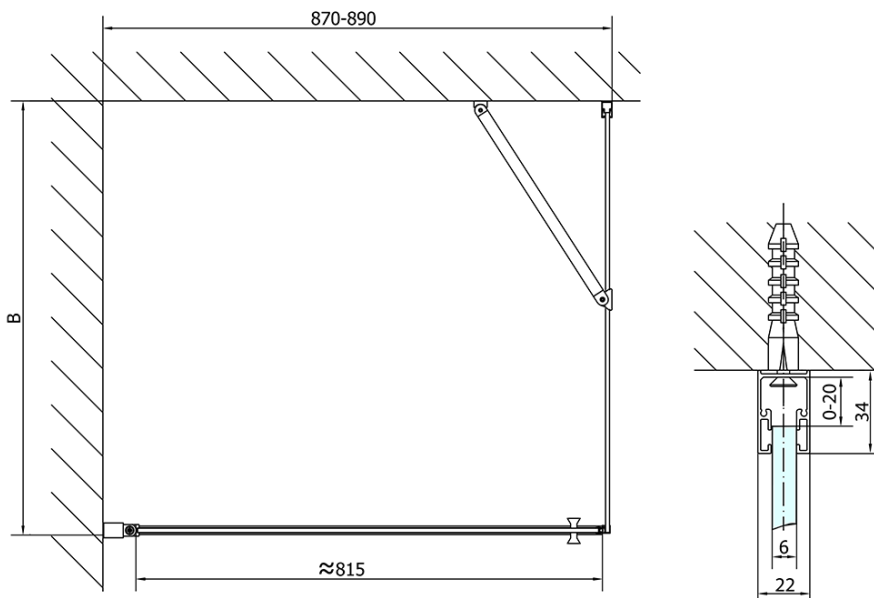

ZOOM obdĺžniková sprchová zástena 900x700mm L/P varianta

Objednací kód: ZL1290ZL3270

Základné informácie

Značka: Polysan
Séria: ZOOM

Rozmery

Šírka: 900 mm
Výška: 1900 mm
Hĺbka: 700 mm

Vlastnosti

Farba profilu: Chróm - Leštený hliník
Tvar: Obdĺžnikové zásteny
Typ otvárania: Otváracie jednokrídlové
Smer otvárania: Univerzálne
Šírka vstupu: 815 mm
Typ výplne: Číre sklo
Úprava skla: Antidrop
Hrúbka skla: 6 mm
Vlastnosti: Bezrámové prevedenie, Otváranie von i dovnútra
Hmotnosť / ks: 50.0 kg
Balenie: 2 ks
Záruka: 2 roky

Technický list

	B
ZL1290-ZL3270	670-690
ZL1290-ZL3280	770-790
ZL1290-ZL3290	870-890
ZL1290-ZL3210	970-990