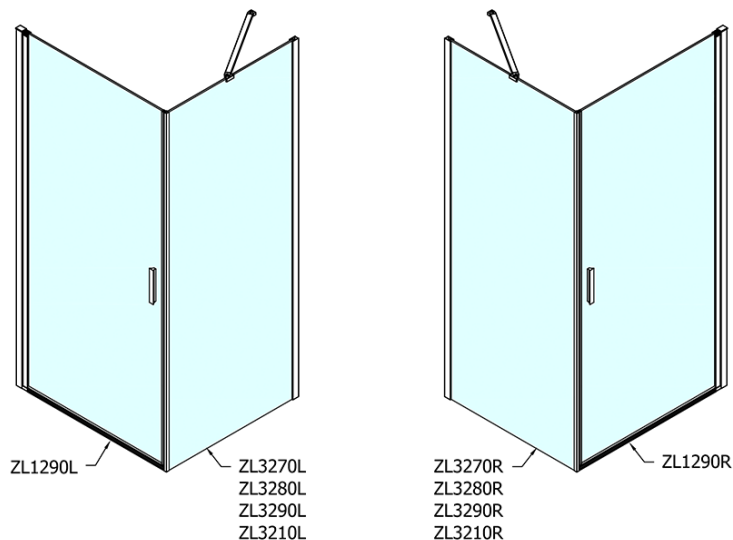

## Rozmery

Šírka: 900 mm

Výška: 1900 mm

Hĺbka: 700 mm

## Vlastnosti

Farba profilu: Chróm - Leštený hliník

Tvar: Obdĺžnikové zásteny

Typ otvárania: Otváracie jednokrídlové

Smer otvárania: Univerzálne

Šírka vstupu: 815 mm

Typ výplne: Číre sklo

Úprava skla: Antidrop

Hrúbka skla: 6 mm

Vlastnosti: Bezrámové prevedenie, Otváranie von i dovnútra

Hmotnosť / ks: 50.0 kg

Balenie: 2 ks

Záruka: 2 roky

Technický list

	B
ZL1290-ZL3270	670-690
ZL1290-ZL3280	770-790
ZL1290-ZL3290	870-890
ZL1290-ZL3210	970-990