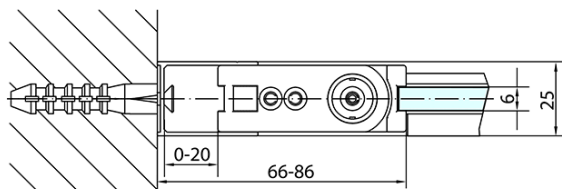

ZOOM obdĺžniková sprchová zástena 800x700mm L/P varianta

Objednací kód: ZL1280ZL3270

Základné informácie

Značka: Polysan
Séria: ZOOM

Rozmery

Šírka: 800 mm
Výška: 1900 mm
Hĺbka: 700 mm

Vlastnosti

Farba profilu: Chróm - Leštený hliník
Tvar: Obdĺžnikové zásteny
Typ otvárania: Otváracie jednokrídlové
Smer otvárania: Univerzálne
Šírka vstupu: 715 mm
Typ výplne: Číre sklo
Úprava skla: Antidrop
Hrúbka skla: 6 mm
Vlastnosti: Bezrámové prevedenie, Otváranie von i dovnútra
Hmotnosť / ks: 47.0 kg
Balenie: 2 ks
Záruka: 2 roky

ZOOM obdĺžniková sprchová zástena 800x700mm
L/P varianta

Technický list

	B
ZL1280-ZL3270	670-690
ZL1280-ZL3280	770-790
ZL1280-ZL3290	870-890
ZL1280-ZL3210	970-990