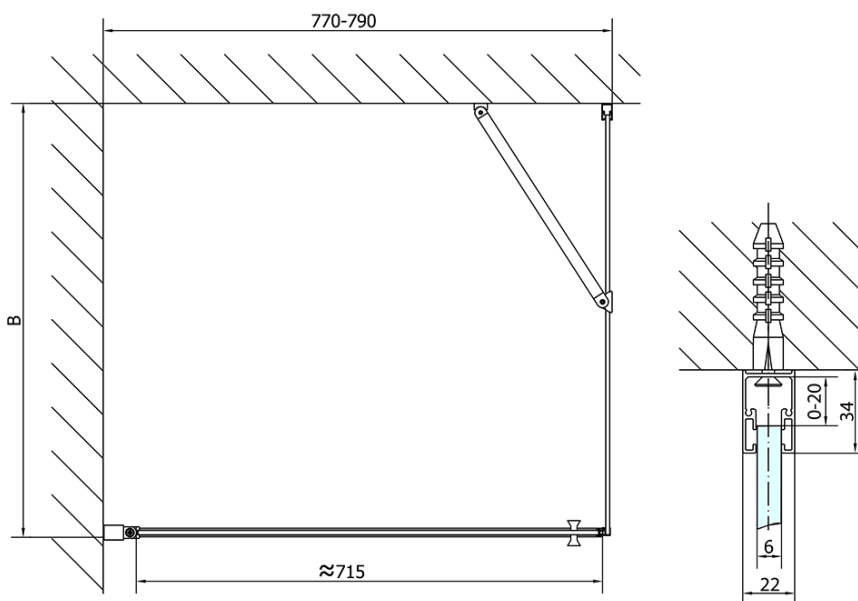

ZOOM obdĺžniková sprchová zástena 800x700mm L/P varianta

Objednací kód: ZL1280ZL3270

Základné informácie

Značka: Polysan

Séria: ZOOM

Rozmery

Šírka: 800 mm

Výška: 1900 mm

Hĺbka: 700 mm

Vlastnosti

Farba profilu: Chróm - Leštený hliník

Tvar: Obdĺžnikové zásteny

Typ otvárania: Otváracie jednokrídlové

Smer otvárania: Univerzálne

Šírka vstupu: 715 mm

Typ výplne: Číre sklo

Úprava skla: Antidrop

Hrúbka skla: 6 mm

Vlastnosti: Bezrámové prevedenie, Otváranie von i dovnútra

Hmotnosť / ks: 47.0 kg

Balenie: 2 ks

Záruka: 2 roky

Technický list

	B
ZL1280-ZL3270	670-690
ZL1280-ZL3280	770-790
ZL1280-ZL3290	870-890
ZL1280-ZL3210	970-990