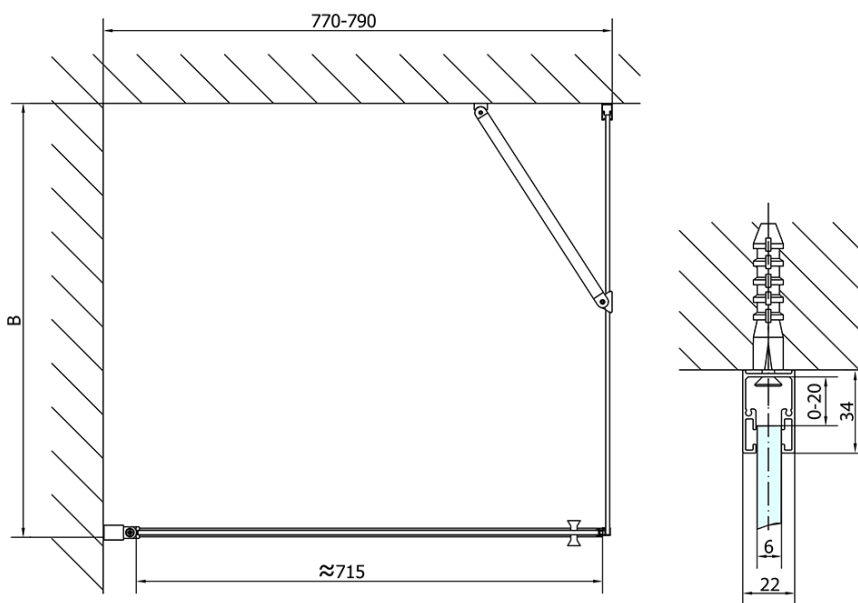

ZOOM obdĺžniková sprchová zástena 800x700mm L/P varianta

Objednací kód: ZL1280ZL3270

Základné informácie

Značka: Polysan
Séria: ZOOM

Rozmery

Šírka: 800 mm
Výška: 1900 mm
Hĺbka: 700 mm

Vlastnosti

Záruka: 2 roky
Hmotnosť / ks: 47 kg
Balenie: 2 ks
Farba profilu: Chróm
Tvar: Obdĺžnikové zásteny
Typ otvárania: Otváracie jednokrídlové
Smer otvárania: Univerzálne
Šírka vstupu: 715 mm
Typ výplne: Číre sklo
Úprava skla: Antidrop
Hrúbka skla: 6 mm
Vlastnosti: Bezrámové prevedenie, Otváranie von i dovnútra
3D model: ÁNO

Technický list

	B
ZL1280-ZL3270	670-690
ZL1280-ZL3280	770-790
ZL1280-ZL3290	870-890
ZL1280-ZL3210	970-990