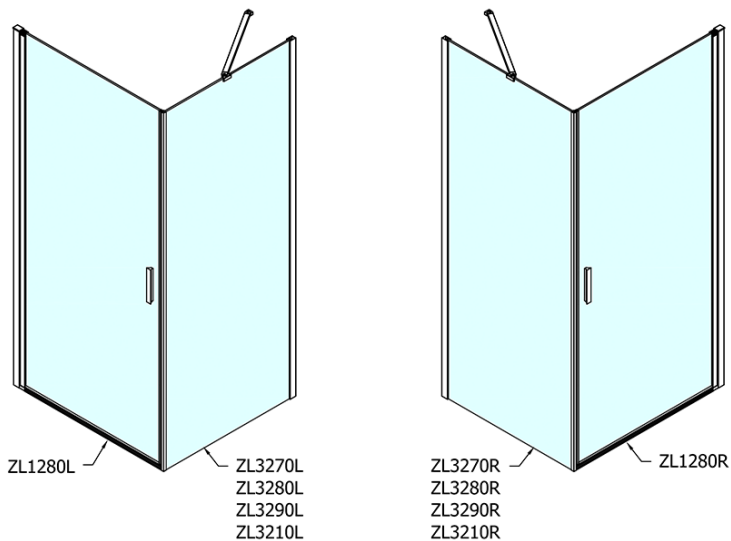

ZOOM obdĺžniková sprchová zástena 800x700mm L/P varianta

Objednací kód: ZL1280ZL3270

Základné informácie

Značka: Polysan
Séria: ZOOM

Rozmery

Šírka: 800 mm
Výška: 1900 mm
Hĺbka: 700 mm

Vlastnosti

Záruka: 2 roky
Hmotnosť / ks: 47 kg
Balenie: 2 ks
Farba profilu: Chróm
Tvar: Obdĺžnikové zásteny
Typ otvárania: Otváracie jednokrídlové
Smer otvárania: Univerzálne
Šírka vstupu: 715 mm
Typ výplne: Číre sklo
Úprava skla: Antidrop
Hrúbka skla: 6 mm
Vlastnosti: Bezrámové prevedenie, Otváranie von i dovnútra
3D model: ÁNO

Technický list

	B
ZL1280-ZL3270	670-690
ZL1280-ZL3280	770-790
ZL1280-ZL3290	870-890
ZL1280-ZL3210	970-990