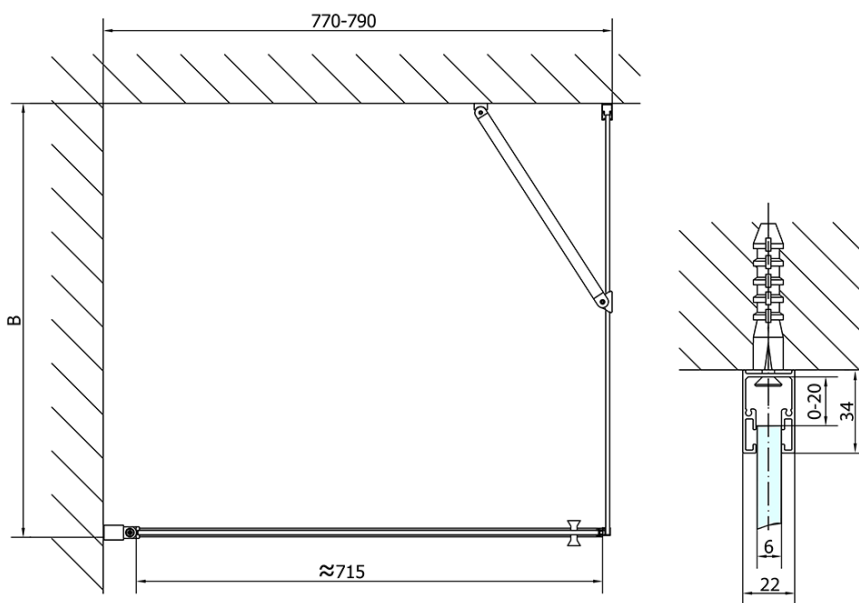

ZOOM obdĺžniková sprchová zástena 800x700mm L/P varianta

Objednací kód: ZL1280ZL3270

Základné informácie

Značka: Polysan
Séria: ZOOM

Rozmery

Šírka: 800 mm
Výška: 1900 mm
Hĺbka: 700 mm

Vlastnosti

Farba profilu: Chróm - Leštený hliník
Tvar: Obdĺžnikové zásteny
Typ otvárania: Otváracie jednokrídlové
Smer otvárania: Univerzálne
Šírka vstupu: 715 mm
Typ výplne: Číre sklo
Úprava skla: Antidrop
Hrúbka skla: 6 mm
Vlastnosti: Bezrámové prevedenie, Otváranie von i dovnútra
Hmotnosť / ks: 47.0 kg
Balenie: 2 ks
Záruka: 2 roky

ZOOM obdĺžniková sprchová zástena 800x700mm
L/P varianta

Technický list

	B
ZL1280-ZL3270	670-690
ZL1280-ZL3280	770-790
ZL1280-ZL3290	870-890
ZL1280-ZL3210	970-990