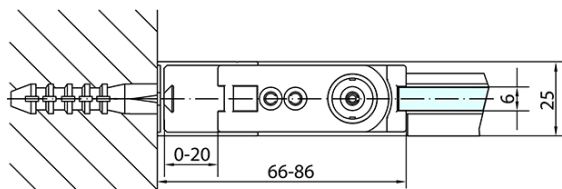

ZOOM obdĺžniková sprchová zástena 800x700mm L/P varianta

Objednací kód: ZL1280ZL3270

Základné informácie

Značka: Polysan

Séria: ZOOM

Rozmery

Šírka: 800 mm

Výška: 1900 mm

Hĺbka: 700 mm

Vlastnosti

Farba profilu: Chróm - Leštený hliník

Tvar: Obdĺžnikové zásteny

Typ otvárania: Otváracie jednokrídlové

Smer otvárania: Univerzálne

Šírka vstupu: 715 mm

Typ výplne: Číre sklo

Úprava skla: Antidrop

Hrúbka skla: 6 mm

Vlastnosti: Bezrámové prevedenie, Otváranie von i dovnútra

Hmotnosť / ks: 47.0 kg

Balenie: 2 ks

Záruka: 2 roky

Technický list

	B
ZL1280-ZL3270	670-690
ZL1280-ZL3280	770-790
ZL1280-ZL3290	870-890
ZL1280-ZL3210	970-990