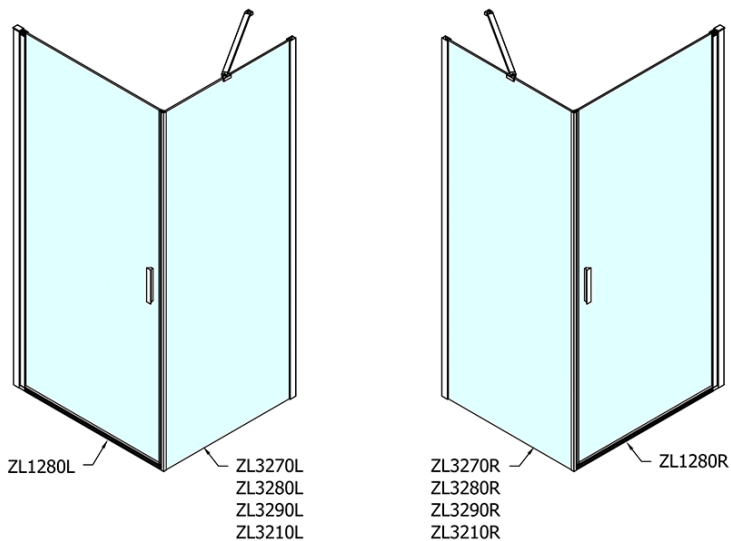

ZOOM obdĺžniková sprchová zástena 800x700mm L/P varianta

Objednací kód: ZL1280ZL3270

Základné informácie

Značka: Polysan

Séria: ZOOM

Rozmery

Šírka: 800 mm

Výška: 1900 mm

Hĺbka: 700 mm

Vlastnosti

Farba profilu: Chróm - Leštený hliník

Tvar: Obdĺžnikové zásteny

Typ otvárania: Otváracie jednokrídlové

Smer otvárania: Univerzálne

Šírka vstupu: 715 mm

Typ výplne: Číre sklo

Úprava skla: Antidrop

Hrúbka skla: 6 mm

Vlastnosti: Bezrámové prevedenie, Otváranie von i dovnútra

Hmotnosť / ks: 47.0 kg

Balenie: 2 ks

Záruka: 2 roky

Technický list

	B
ZL1280-ZL3270	670-690
ZL1280-ZL3280	770-790
ZL1280-ZL3290	870-890
ZL1280-ZL3210	970-990