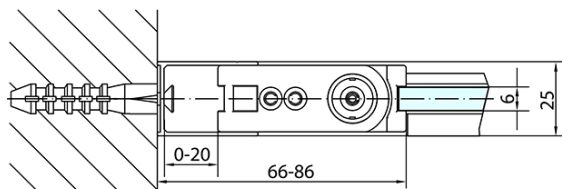

ZOOM obdĺžniková sprchová zástena 800x700mm L/P varianta

Objednací kód: ZL1280ZL3270

Základné informácie

Značka: Polysan
Séria: ZOOM

Rozmery

Šírka: 800 mm
Výška: 1900 mm
Hĺbka: 700 mm

Vlastnosti

Záruka: 2 roky
Hmotnosť / ks: 47 kg
Balenie: 2 ks
Farba profilu: Chróm
Tvar: Obdĺžnikové zásteny
Typ otvárania: Otváracie jednokrídlové
Smer otvárania: Univerzálne
Šírka vstupu: 715 mm
Typ výplne: Číre sklo
Úprava skla: Antidrop
Hrúbka skla: 6 mm
Vlastnosti: Bezrámové prevedenie, Otváranie von i dovnútra
3D model: ÁNO

Technický list

	B
ZL1280-ZL3270	670-690
ZL1280-ZL3280	770-790
ZL1280-ZL3290	870-890
ZL1280-ZL3210	970-990