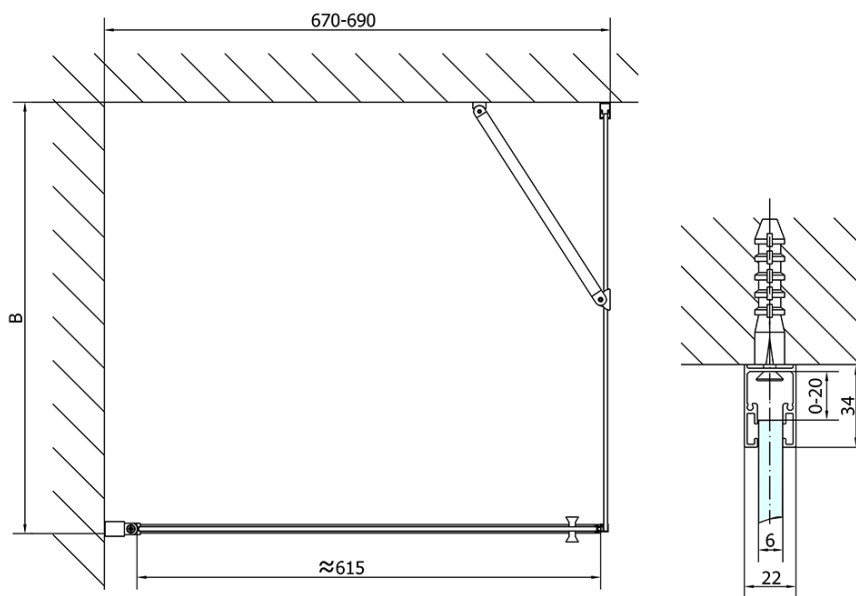

ZOOM obdĺžniková sprchová zástena 700x1000mm L/P varianta

Objednací kód: ZL1270ZL3210

Základné informácie

Značka: Polysan

Séria: ZOOM

Rozmery

Šírka: 700 mm

Výška: 1900 mm

Hĺbka: 1000 mm

Vlastnosti

Záruka: 2 roky

Hmotnosť / ks: 53 kg

Balenie: 2 ks

Farba profilu: Chróm

Tvar: Obdĺžnikové zásteny

Typ otvárania: Otváracie jednokrídlové

Smer otvárania: Univerzálne

Šírka vstupu: 615 mm

Typ výplne: Číre sklo

Úprava skla: Antidrop

Hrúbka skla: 6 mm

Vlastnosti: Bezrámové prevedenie, Otváranie von i dovnútra

3D model: ÁNO

Technický list

ZL1270L
ZL3270L
ZL3280L
ZL3290L
ZL3210L

ZL3270R
ZL3280R
ZL3290R
ZL3210R

	B
ZL1270-ZL3270	670-690
ZL1270-ZL3280	770-790
ZL1270-ZL3290	870-890
ZL1270-ZL3210	970-990