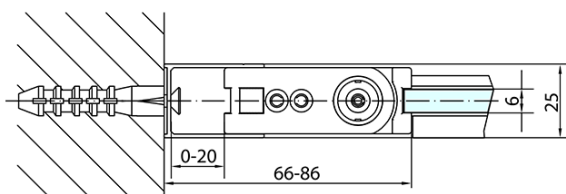

Hĺbka: 1000 mm

Vlastnosti

Farba profilu: Chróm - Leštený hliník

Tvar: Obdĺžnikové zásteny

Typ otvárania: Otváracie jednokrídlové

Smer otvárania: Univerzálne

Šírka vstupu: 615 mm

Typ výplne: Číre sklo

Úprava skla: Antidrop

Hrúbka skla: 6 mm

Vlastnosti: Bezrámové prevedenie, Otváranie von i dovnútra

Hmotnosť / ks: 53.0 kg

Balenie: 2 ks

Záruka: 2 roky

Technický list

	B
ZL1270-ZL3270	670-690
ZL1270-ZL3280	770-790
ZL1270-ZL3290	870-890
ZL1270-ZL3210	970-990