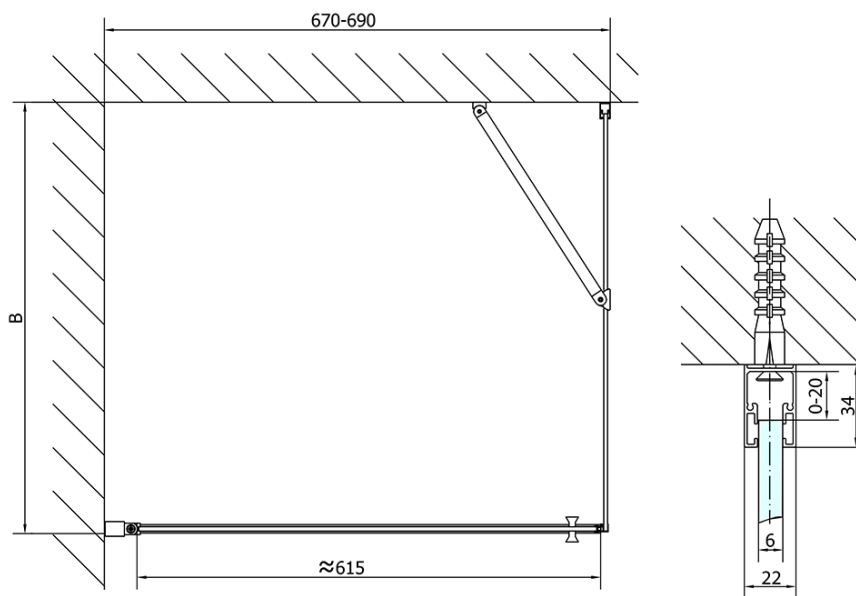

ZOOM obdĺžniková sprchová zástena 700x1000mm L/P varianta

Objednací kód: ZL1270ZL3210

Základné informácie

Značka: Polysan

Séria: ZOOM

Rozmery

Šírka: 700 mm

Výška: 1900 mm

Hĺbka: 1000 mm

Vlastnosti

Farba profilu: Chróm - Leštený hliník

Tvar: Obdĺžnikové zásteny

Typ otvárania: Otváracie jednokrídlové

Smer otvárania: Univerzálne

Šírka vstupu: 615 mm

Typ výplne: Číre sklo

Úprava skla: Antidrop

Hrúbka skla: 6 mm

Vlastnosti: Bezrámové prevedenie, Otváranie von i dovnútra

Hmotnosť / ks: 53.0 kg

Balenie: 2 ks

Záruka: 2 roky

Technický list

	B
ZL1270-ZL3270	670-690
ZL1270-ZL3280	770-790
ZL1270-ZL3290	870-890
ZL1270-ZL3210	970-990