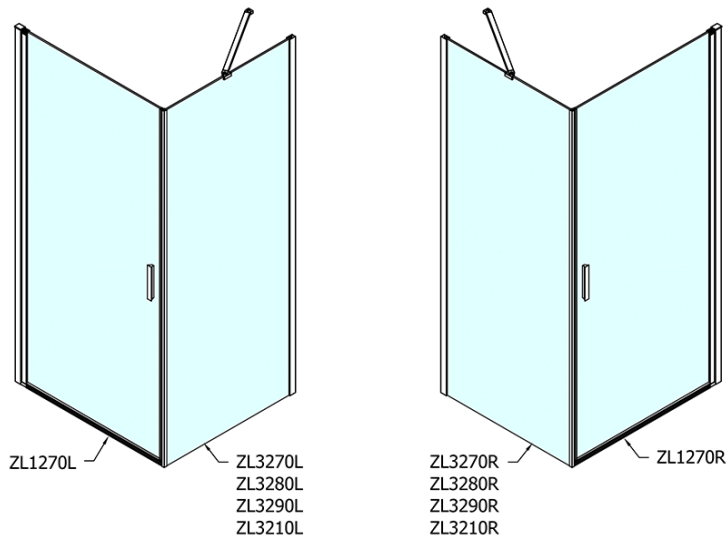

ZOOM obdĺžniková sprchová zástena 700x1000mm L/P varianta

Objednací kód: ZL1270ZL3210

Základné informácie

Značka: Polysan

Séria: ZOOM

Rozmery

Šírka: 700 mm

Výška: 1900 mm

Hĺbka: 1000 mm

Vlastnosti

Záruka: 2 roky

Hmotnosť / ks: 53 kg

Balenie: 2 ks

Farba profilu: Chróm

Tvar: Obdĺžnikové zásteny

Typ otvárania: Otváracie jednokrídlové

Smer otvárania: Univerzálne

Šírka vstupu: 615 mm

Typ výplne: Číre sklo

Úprava skla: Antidrop

Hrúbka skla: 6 mm

Vlastnosti: Bezrámové prevedenie, Otváranie von i dovnútra

3D model: ÁNO

Technický list