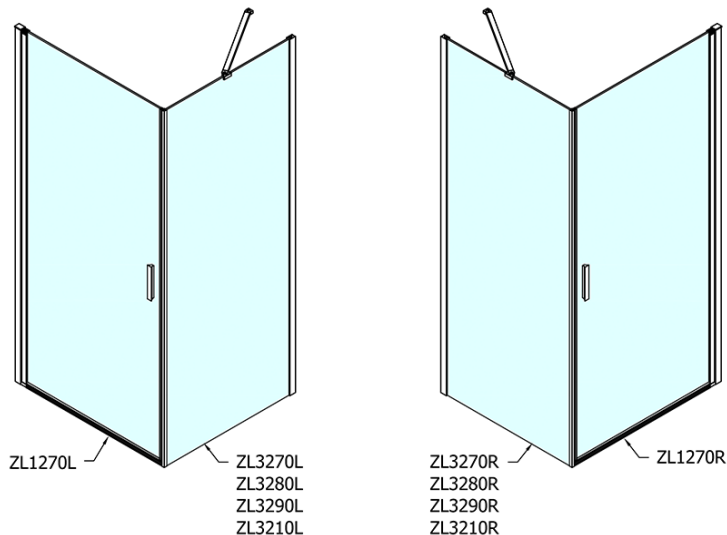

ZOOM obdĺžniková sprchová zástena 700x1000mm L/P varianta

Objednací kód: ZL1270ZL3210

Základné informácie

Značka: Polysan

Séria: ZOOM

Rozmery

Šírka: 700 mm

Výška: 1900 mm

Hĺbka: 1000 mm

Vlastnosti

Farba profilu: Chróm - Leštený hliník

Tvar: Obdĺžnikové zásteny

Typ otvárania: Otváracie jednokrídlové

Smer otvárania: Univerzálne

Šírka vstupu: 615 mm

Typ výplne: Číre sklo

Úprava skla: Antidrop

Hrúbka skla: 6 mm

Vlastnosti: Bezrámové prevedenie, Otváranie von i dovnútra

Hmotnosť / ks: 53.0 kg

Balenie: 2 ks

Záruka: 2 roky

Technický list

	B
ZL1270-ZL3270	670-690
ZL1270-ZL3280	770-790
ZL1270-ZL3290	870-890
ZL1270-ZL3210	970-990