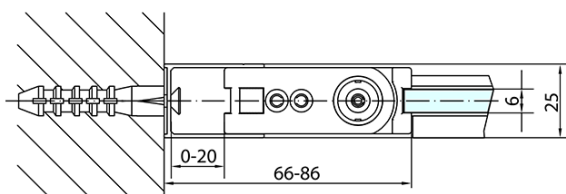

## Rozmery

Šírka: 700 mm

Výška: 1900 mm

Hĺbka: 900 mm

## Vlastnosti

Farba profilu: Chróm

Tvar: Obdĺžnikové zásteny

Typ otvárania: Otváracie jednokrídlové

Smer otvárania: Univerzálne

Šírka vstupu: 615 mm

Typ výplne: Číre sklo

Úprava skla: Antidrop

Hrúbka skla: 6 mm

Vlastnosti: Bezrámové prevedenie, Otváranie von i dovnútra

Hmotnosť / ks: 50.0 kg

Balenie: 2 ks

Záruka: 2 roky

Technický list

	B
ZL1270-ZL3270	670-690
ZL1270-ZL3280	770-790
ZL1270-ZL3290	870-890
ZL1270-ZL3210	970-990