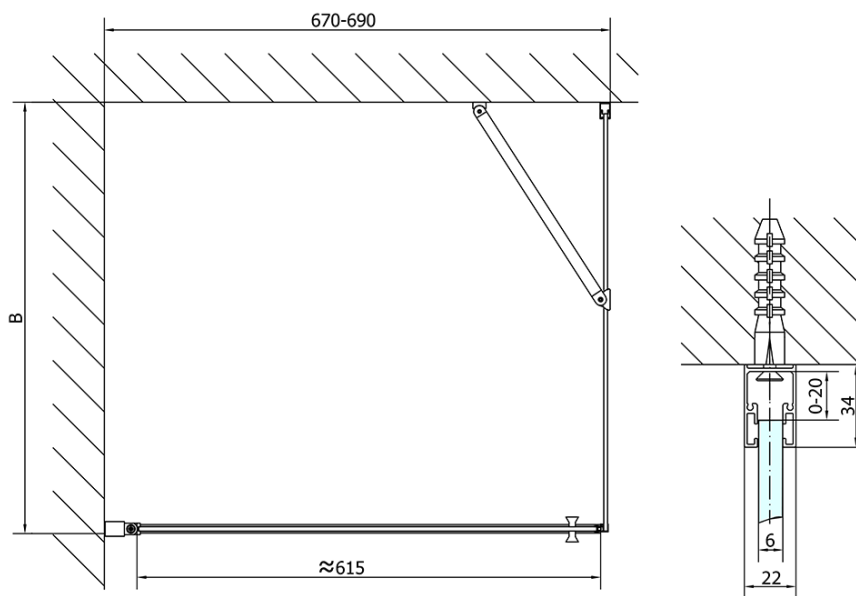

ZOOM obdĺžniková sprchová zástena 700x900mm L/P varianta

Objednací kód: ZL1270ZL3290

Základné informácie

Značka: Polysan

Séria: ZOOM

Rozmery

Šírka: 700 mm

Výška: 1900 mm

Hĺbka: 900 mm

Vlastnosti

Farba profilu: Chróm - Leštený hliník

Tvar: Obdĺžnikové zásteny

Typ otvárania: Otváracie jednokrídlové

Smer otvárania: Univerzálne

Šírka vstupu: 615 mm

Typ výplne: Číre sklo

Úprava skla: Antidrop

Hrúbka skla: 6 mm

Vlastnosti: Bezrámové prevedenie, Otváranie von i dovnútra

Hmotnosť / ks: 50.0 kg

Balenie: 2 ks

Záruka: 2 roky

Technický list

	B
ZL1270-ZL3270	670-690
ZL1270-ZL3280	770-790
ZL1270-ZL3290	870-890
ZL1270-ZL3210	970-990