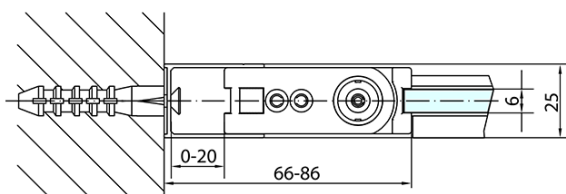

ZOOM obdĺžniková sprchová zástena 700x900mm L/P varianta

Objednací kód: ZL1270ZL3290

Základné informácie

Značka: Polysan

Séria: ZOOM

Rozmery

Šírka: 700 mm

Výška: 1900 mm

Hĺbka: 900 mm

Vlastnosti

Farba profilu: Chróm - Leštený hliník

Tvar: Obdĺžnikové zásteny

Typ otvárania: Otváracie jednokrídlové

Smer otvárania: Univerzálne

Šírka vstupu: 615 mm

Typ výplne: Číre sklo

Úprava skla: Antidrop

Hrúbka skla: 6 mm

Vlastnosti: Bezrámové prevedenie, Otváranie von i dovnútra

Hmotnosť / ks: 50.0 kg

Balenie: 2 ks

Záruka: 2 roky

Technický list

	B
ZL1270-ZL3270	670-690
ZL1270-ZL3280	770-790
ZL1270-ZL3290	870-890
ZL1270-ZL3210	970-990