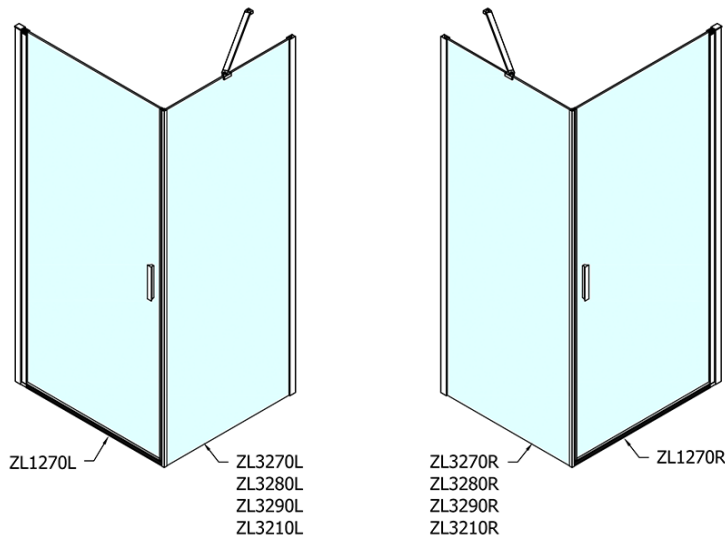

## Rozmery

Šírka: 700 mm

Výška: 1900 mm

Hĺbka: 900 mm

## Vlastnosti

Farba profilu: Chróm

Tvar: Obdĺžnikové zásteny

Typ otvárania: Otváracie jednokrídlové

Smer otvárania: Univerzálne

Šírka vstupu: 615 mm

Typ výplne: Číre sklo

Úprava skla: Antidrop

Hrúbka skla: 6 mm

Vlastnosti: Bezrámové prevedenie, Otváranie von i dovnútra

Hmotnosť / ks: 50.0 kg

Balenie: 2 ks

Záruka: 2 roky

Technický list

	B
ZL1270-ZL3270	670-690
ZL1270-ZL3280	770-790
ZL1270-ZL3290	870-890
ZL1270-ZL3210	970-990