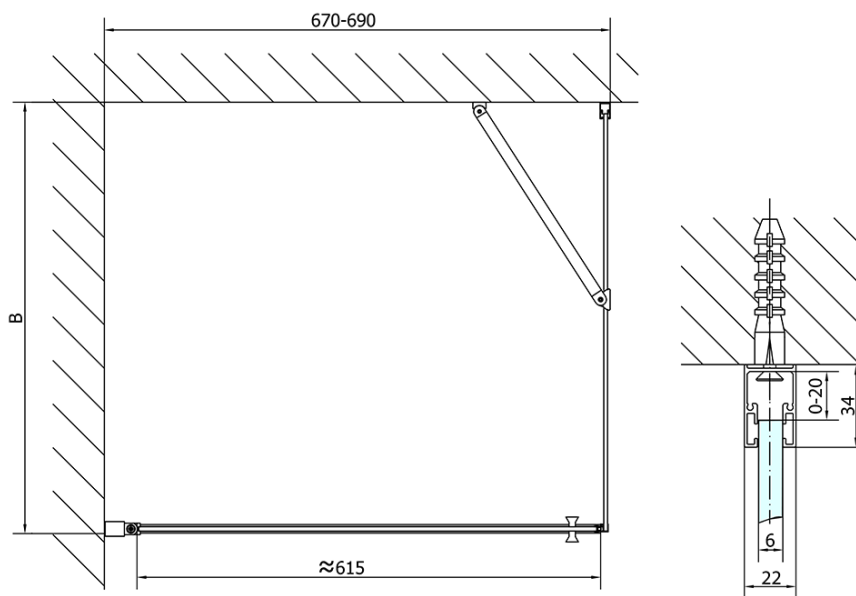

## Rozmery

Šírka: 700 mm

Výška: 1900 mm

Hĺbka: 900 mm

## Vlastnosti

Farba profilu: Chróm

Tvar: Obdĺžnikové zásteny

Typ otvárania: Otváracie jednokrídlové

Smer otvárania: Univerzálne

Šírka vstupu: 615 mm

Typ výplne: Číre sklo

Úprava skla: Antidrop

Hrúbka skla: 6 mm

Vlastnosti: Bezrámové prevedenie, Otváranie von i dovnútra

Hmotnosť / ks: 50.0 kg

Balenie: 2 ks

Záruka: 2 roky

Technický list

	B
ZL1270-ZL3270	670-690
ZL1270-ZL3280	770-790
ZL1270-ZL3290	870-890
ZL1270-ZL3210	970-990