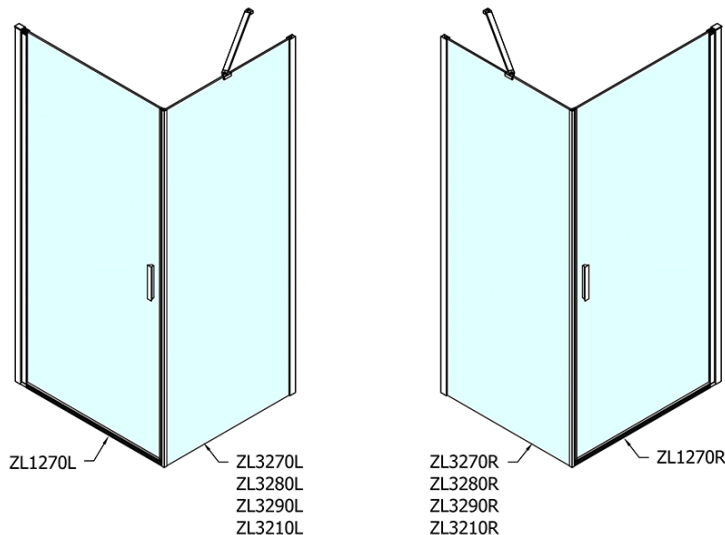

ZOOM obdĺžniková sprchová zástena 700x900mm L/P varianta

Objednací kód: ZL1270ZL3290

Základné informácie

Značka: Polysan

Séria: ZOOM

Rozmery

Šírka: 700 mm

Výška: 1900 mm

Hĺbka: 900 mm

Vlastnosti

Farba profilu: Chróm - Leštený hliník

Tvar: Obdĺžnikové zásteny

Typ otvárania: Otváracie jednokrídlové

Smer otvárania: Univerzálne

Šírka vstupu: 615 mm

Typ výplne: Číre sklo

Úprava skla: Antidrop

Hrúbka skla: 6 mm

Vlastnosti: Bezrámové prevedenie, Otváranie von i dovnútra

Hmotnosť / ks: 50.0 kg

Balenie: 2 ks

Záruka: 2 roky

Technický list

	B
ZL1270-ZL3270	670-690
ZL1270-ZL3280	770-790
ZL1270-ZL3290	870-890
ZL1270-ZL3210	970-990