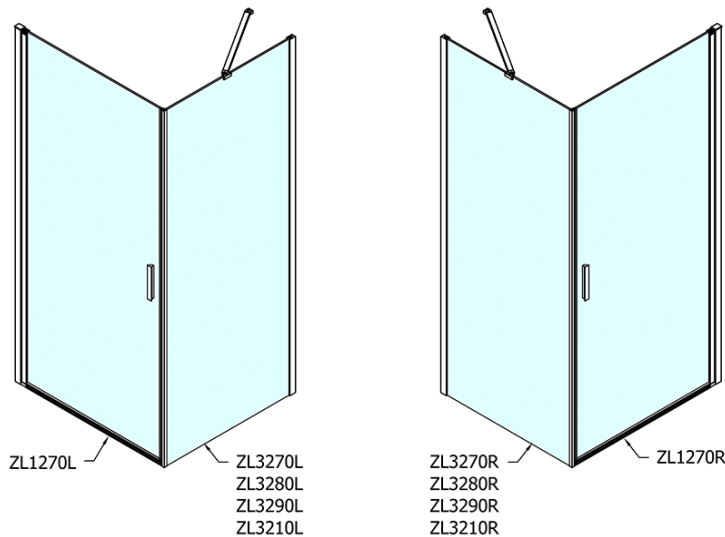

ZOOM obdĺžniková sprchová zástena 700x900mm L/P varianta

Objednací kód: ZL1270ZL3290

Základné informácie

Značka: Polysan

Séria: ZOOM

Rozmery

Šírka: 700 mm

Výška: 1900 mm

Hĺbka: 900 mm

Vlastnosti

Farba profilu: Chróm - Leštený hliník

Tvar: Obdĺžnikové zásteny

Typ otvárania: Otváracie jednokrídlové

Smer otvárania: Univerzálne

Šírka vstupu: 615 mm

Typ výplne: Číre sklo

Úprava skla: Antidrop

Hrúbka skla: 6 mm

Vlastnosti: Bezrámové prevedenie, Otváranie von i dovnútra

Hmotnosť / ks: 50.0 kg

Balenie: 2 ks

Záruka: 2 roky

Technický list

	B
ZL1270-ZL3270	670-690
ZL1270-ZL3280	770-790
ZL1270-ZL3290	870-890
ZL1270-ZL3210	970-990