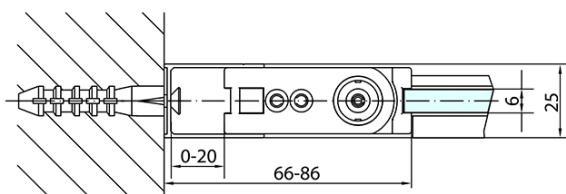

ZOOM obdĺžniková sprchová zástena 700x800mm L/P varianta

Objednací kód: ZL1270ZL3280

Základné informácie

Značka: Polysan

Séria: ZOOM

Rozmery

Šírka: 700 mm

Výška: 1900 mm

Hĺbka: 800 mm

Vlastnosti

Farba profilu: Chróm

Tvar: Obdĺžnikové zásteny

Typ otvárania: Otváracie jednokrídlové

Smer otvárania: Univerzálne

Šírka vstupu: 615 mm

Typ výplne: Číre sklo

Úprava skla: Antidrop

Hrúbka skla: 6 mm

Vlastnosti: Bezrámové prevedenie, Otváranie von i dovnútra

Hmotnosť / ks: 47.0 kg

Balenie: 2 ks

Záruka: 2 roky

Technický list

	B
ZL1270-ZL3270	670-690
ZL1270-ZL3280	770-790
ZL1270-ZL3290	870-890
ZL1270-ZL3210	970-990