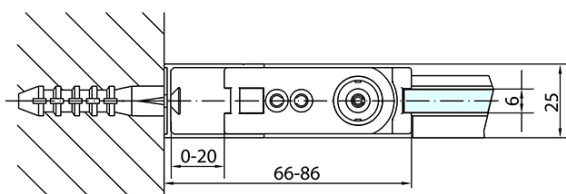

ZOOM obdĺžniková sprchová zástena 700x800mm L/P varianta

Objednací kód: ZL1270ZL3280

Základné informácie

Značka: Polysan

Séria: ZOOM

Rozmery

Šírka: 700 mm

Výška: 1900 mm

Hĺbka: 800 mm

Vlastnosti

Farba profilu: Chróm - Leštený hliník

Tvar: Obdĺžnikové zásteny

Typ otvárania: Otváracie jednokrídlové

Smer otvárania: Univerzálne

Šírka vstupu: 615 mm

Typ výplne: Číre sklo

Úprava skla: Antidrop

Hrúbka skla: 6 mm

Vlastnosti: Bezrámové prevedenie, Otváranie von i dovnútra

Hmotnosť / ks: 47.0 kg

Balenie: 2 ks

Záruka: 2 roky

Technický list

	B
ZL1270-ZL3270	670-690
ZL1270-ZL3280	770-790
ZL1270-ZL3290	870-890
ZL1270-ZL3210	970-990