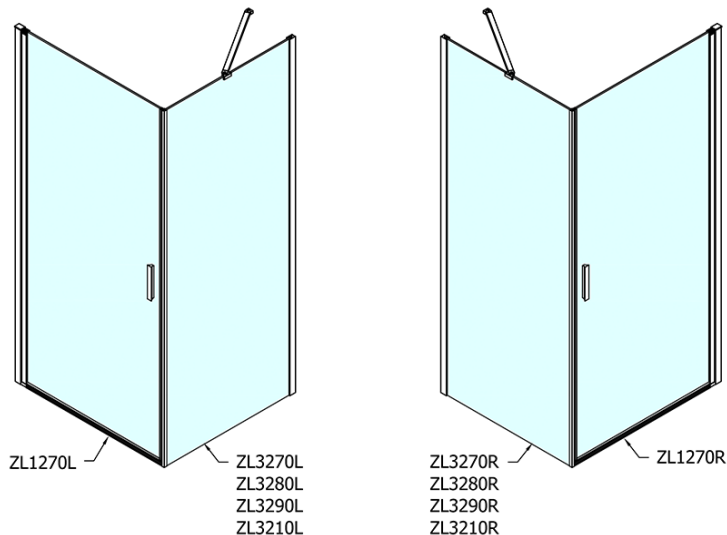

## Rozmery

Šírka: 700 mm

Výška: 1900 mm

Hĺbka: 800 mm

## Vlastnosti

Farba profilu: Chróm - Leštený hliník

Tvar: Obdĺžnikové zásteny

Typ otvárania: Otváracie jednokrídlové

Smer otvárania: Univerzálne

Šírka vstupu: 615 mm

Typ výplne: Číre sklo

Úprava skla: Antidrop

Hrúbka skla: 6 mm

Vlastnosti: Bezrámové prevedenie, Otváranie von i dovnútra

Hmotnosť / ks: 47.0 kg

Balenie: 2 ks

Záruka: 2 roky

Technický list

	B
ZL1270-ZL3270	670-690
ZL1270-ZL3280	770-790
ZL1270-ZL3290	870-890
ZL1270-ZL3210	970-990