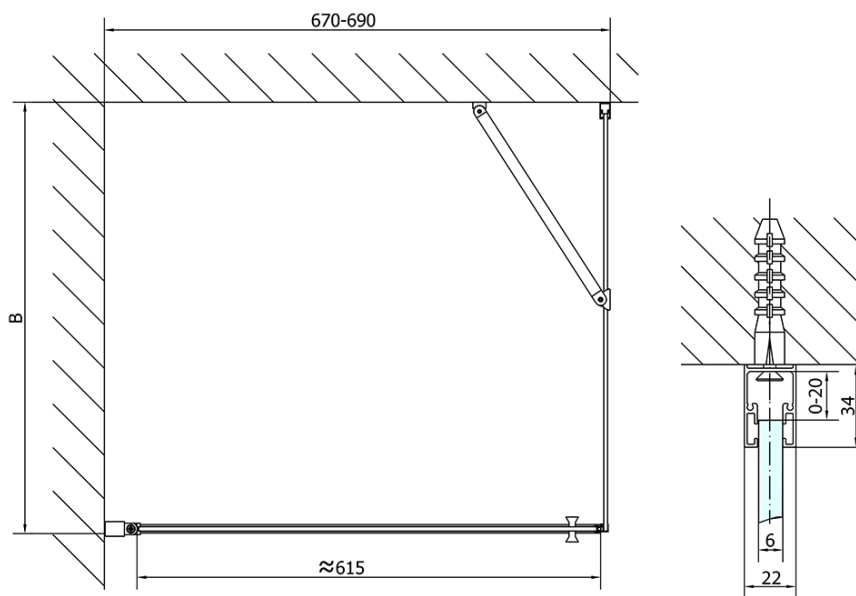

## Rozmery

Šírka: 700 mm

Výška: 1900 mm

Hĺbka: 800 mm

## Vlastnosti

Farba profilu: Chróm - Leštený hliník

Tvar: Obdĺžnikové zásteny

Typ otvárania: Otváracie jednokrídlové

Smer otvárania: Univerzálne

Šírka vstupu: 615 mm

Typ výplne: Číre sklo

Úprava skla: Antidrop

Hrúbka skla: 6 mm

Vlastnosti: Bezrámové prevedenie, Otváranie von i dovnútra

Hmotnosť / ks: 47.0 kg

Balenie: 2 ks

Záruka: 2 roky

Technický list

	B
ZL1270-ZL3270	670-690
ZL1270-ZL3280	770-790
ZL1270-ZL3290	870-890
ZL1270-ZL3210	970-990