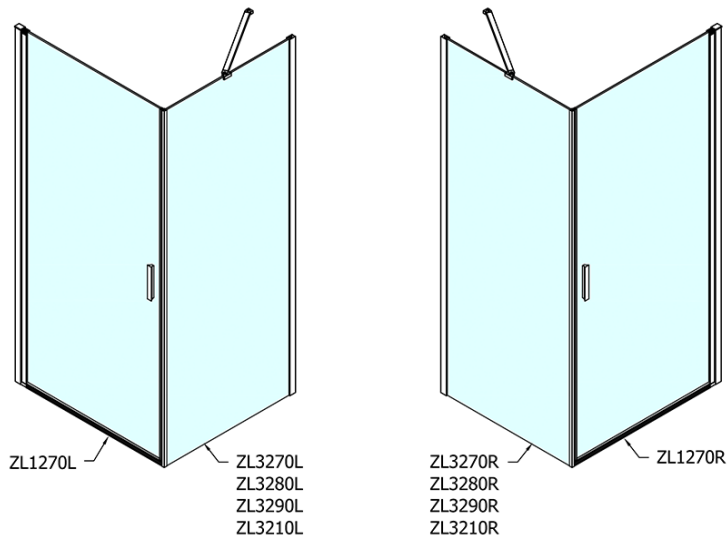

ZOOM obdĺžniková sprchová zástena 700x800mm L/P varianta

Objednací kód: ZL1270ZL3280

Základné informácie

Značka: Polysan

Séria: ZOOM

Rozmery

Šírka: 700 mm

Výška: 1900 mm

Hĺbka: 800 mm

Vlastnosti

Farba profilu: Chróm

Tvar: Obdĺžnikové zásteny

Typ otvárania: Otváracie jednokrídlové

Smer otvárania: Univerzálne

Šírka vstupu: 615 mm

Typ výplne: Číre sklo

Úprava skla: Antidrop

Hrúbka skla: 6 mm

Vlastnosti: Bezrámové prevedenie, Otváranie von i dovnútra

Hmotnosť / ks: 47.0 kg

Balenie: 2 ks

Záruka: 2 roky

Technický list

	B
ZL1270-ZL3270	670-690
ZL1270-ZL3280	770-790
ZL1270-ZL3290	870-890
ZL1270-ZL3210	970-990