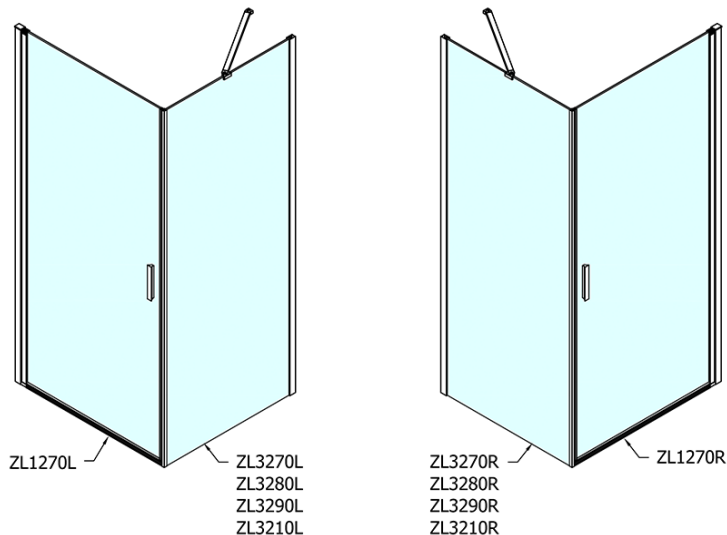

ZOOM obdĺžniková sprchová zástena 700x800mm L/P varianta

Objednací kód: ZL1270ZL3280

Základné informácie

Značka: Polysan

Séria: ZOOM

Rozmery

Šírka: 700 mm

Výška: 1900 mm

Hĺbka: 800 mm

Vlastnosti

Farba profilu: Chróm - Leštený hliník

Tvar: Obdĺžnikové zásteny

Typ otvárania: Otváracie jednokrídlové

Smer otvárania: Univerzálne

Šírka vstupu: 615 mm

Typ výplne: Číre sklo

Úprava skla: Antidrop

Hrúbka skla: 6 mm

Vlastnosti: Bezrámové prevedenie, Otváranie von i dovnútra

Hmotnosť / ks: 47.0 kg

Balenie: 2 ks

Záruka: 2 roky

Technický list

	B
ZL1270-ZL3270	670-690
ZL1270-ZL3280	770-790
ZL1270-ZL3290	870-890
ZL1270-ZL3210	970-990