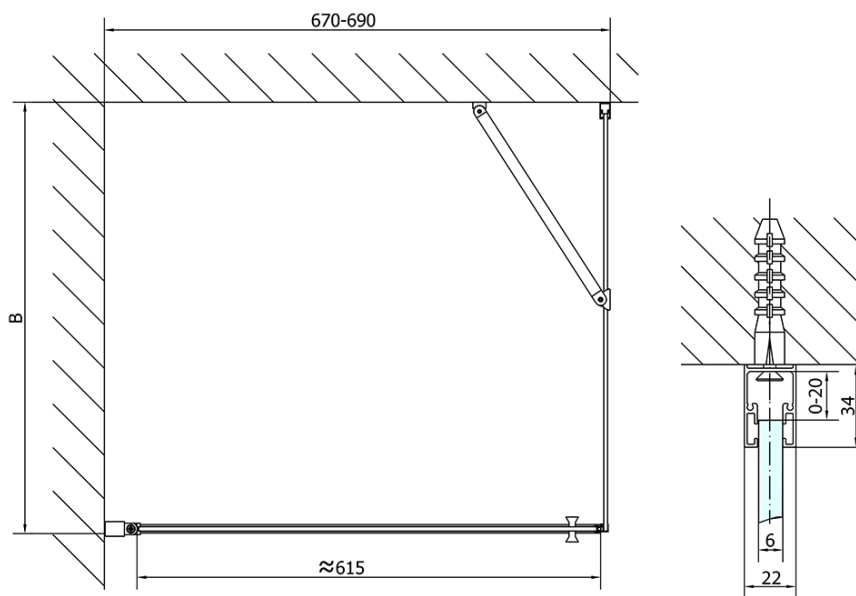

ZOOM obdĺžniková sprchová zástena 700x800mm L/P varianta

Objednací kód: ZL1270ZL3280

Základné informácie

Značka: Polysan

Séria: ZOOM

Rozmery

Šírka: 700 mm

Výška: 1900 mm

Hĺbka: 800 mm

Vlastnosti

Farba profilu: Chróm - Leštený hliník

Tvar: Obdĺžnikové zásteny

Typ otvárania: Otváracie jednokrídlové

Smer otvárania: Univerzálne

Šírka vstupu: 615 mm

Typ výplne: Číre sklo

Úprava skla: Antidrop

Hrúbka skla: 6 mm

Vlastnosti: Bezrámové prevedenie, Otváranie von i dovnútra

Hmotnosť / ks: 47.0 kg

Balenie: 2 ks

Záruka: 2 roky

Technický list

	B
ZL1270-ZL3270	670-690
ZL1270-ZL3280	770-790
ZL1270-ZL3290	870-890
ZL1270-ZL3210	970-990