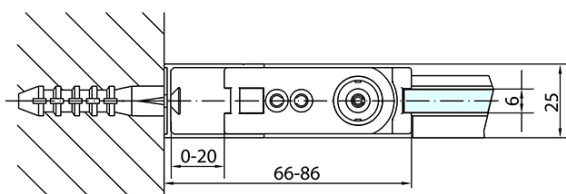

## Rozmery

Šírka: 700 mm

Výška: 1900 mm

Hĺbka: 800 mm

## Vlastnosti

Farba profilu: Chróm - Leštený hliník

Tvar: Obdĺžnikové zásteny

Typ otvárania: Otváracie jednokrídlové

Smer otvárania: Univerzálne

Šírka vstupu: 615 mm

Typ výplne: Číre sklo

Úprava skla: Antidrop

Hrúbka skla: 6 mm

Vlastnosti: Bezrámové prevedenie, Otváranie von i dovnútra

Hmotnosť / ks: 47.0 kg

Balenie: 2 ks

Záruka: 2 roky

Technický list

	B
ZL1270-ZL3270	670-690
ZL1270-ZL3280	770-790
ZL1270-ZL3290	870-890
ZL1270-ZL3210	970-990