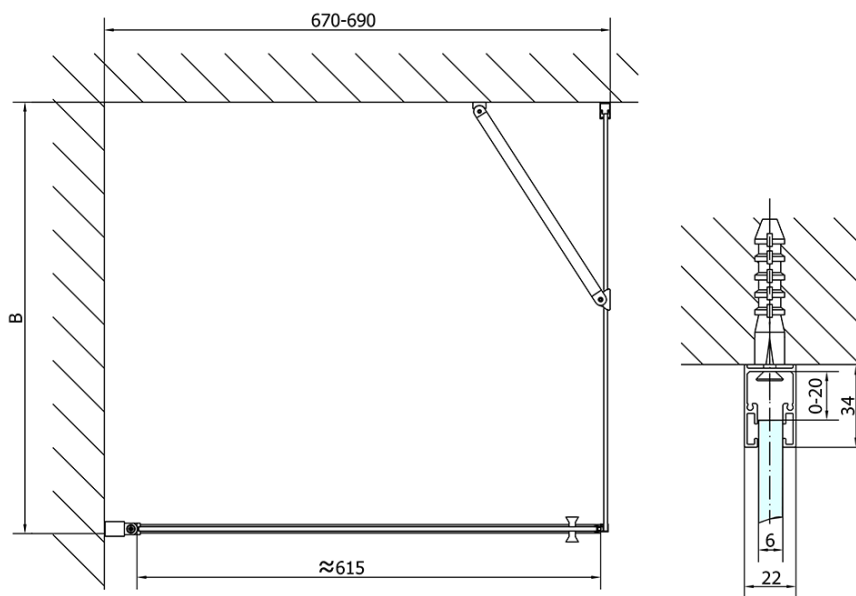

ZOOM obdĺžniková sprchová zástena 700x800mm L/P varianta

Objednací kód: ZL1270ZL3280

Základné informácie

Značka: Polysan

Séria: ZOOM

Rozmery

Šírka: 700 mm

Výška: 1900 mm

Hĺbka: 800 mm

Vlastnosti

Farba profilu: Chróm

Tvar: Obdĺžnikové zásteny

Typ otvárania: Otváracie jednokrídlové

Smer otvárania: Univerzálne

Šírka vstupu: 615 mm

Typ výplne: Číre sklo

Úprava skla: Antidrop

Hrúbka skla: 6 mm

Vlastnosti: Bezrámové prevedenie, Otváranie von i dovnútra

Hmotnosť / ks: 47.0 kg

Balenie: 2 ks

Záruka: 2 roky

Technický list

	B
ZL1270-ZL3270	670-690
ZL1270-ZL3280	770-790
ZL1270-ZL3290	870-890
ZL1270-ZL3210	970-990