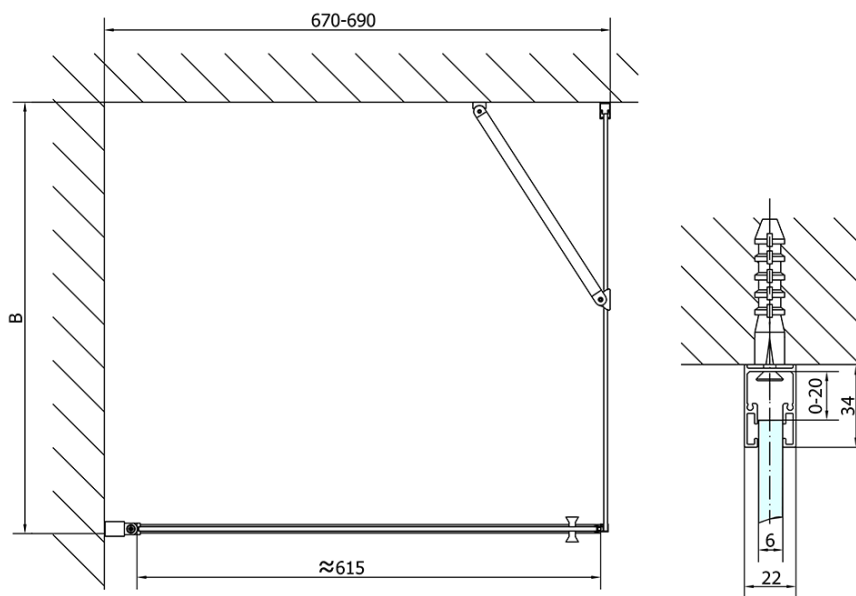

ZOOM štvorcová sprchová zástena 700x700mm L/P varianta

Objednací kód: ZL1270ZL3270

Základné informácie

Značka: Polysan

Séria: ZOOM

Rozmery

Šírka: 700 mm

Výška: 1900 mm

Hĺbka: 700 mm

Vlastnosti

Záruka: 2 roky

Hmotnosť / ks: 44 kg

Balenie: 2 ks

Farba profilu: Chróm

Tvar: Štvorcové zásteny

Typ otvárania: Otváracie jednokrídlové

Smer otvárania: Univerzálne

Šírka vstupu: 615 mm

Typ výplne: Číre sklo

Úprava skla: Antidrop

Hrúbka skla: 6 mm

Vlastnosti: Bezrámové prevedenie, Otváranie von i
dovnútra

3D model: ÁNO

ZOOM štvorcová sprchová zástena 700x700mm L/P
 varianta

Technický list

	B
ZL1270-ZL3270	670-690
ZL1270-ZL3280	770-790
ZL1270-ZL3290	870-890
ZL1270-ZL3210	970-990