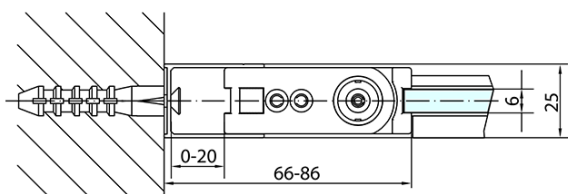

ZOOM štvorcová sprchová zástena 700x700mm L/P varianta

Objednací kód: ZL1270ZL3270

Základné informácie

Značka: Polysan

Séria: ZOOM

Rozmery

Šírka: 700 mm

Výška: 1900 mm

Hĺbka: 700 mm

Vlastnosti

Farba profilu: Chróm - Leštený hliník

Tvar: Štvorcové zásteny

Typ otvárania: Otváracie jednokrídlové

Smer otvárania: Univerzálne

Šírka vstupu: 615 mm

Typ výplne: Číre sklo

Úprava skla: Antidrop

Hrúbka skla: 6 mm

Vlastnosti: Bezrámové prevedenie, Otváranie von i dovnútra

Hmotnosť / ks: 44.0 kg

Balenie: 2 ks

Záruka: 2 roky

ZOOM štvorcová sprchová zástena 700x700mm L/P varianta

Technický list