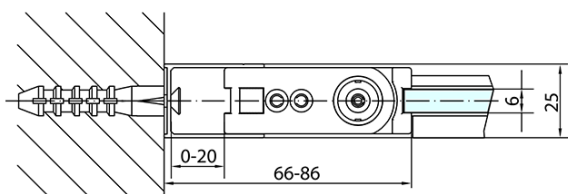

### Rozmery

Šírka: 700 mm

Výška: 1900 mm

Hĺbka: 700 mm

### Vlastnosti

Farba profilu: Chróm - Leštený hliník

Tvar: Štvorcové zásteny

Typ otvárania: Otváracie jednokrídlové

Smer otvárania: Univerzálne

Šírka vstupu: 615 mm

Typ výplne: Číre sklo

Úprava skla: Antidrop

Hrúbka skla: 6 mm

Vlastnosti: Bezrámové prevedenie, Otváranie von i dovnútra

Hmotnosť / ks: 44.0 kg

Balenie: 2 ks

Záruka: 2 roky

# ZOOM štvorcová sprchová zástena 700x700mm L/P varianta