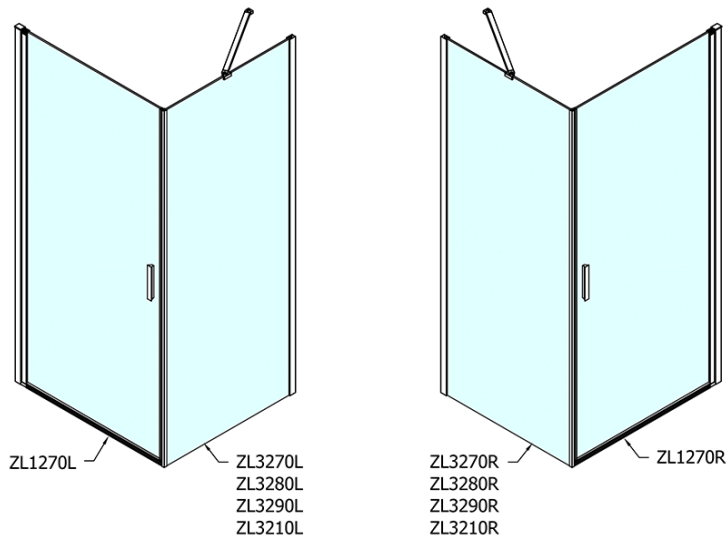

ZOOM štvorcová sprchová zástena 700x700mm L/P
varianta

Technický list

	B
ZL1270-ZL3270	670-690
ZL1270-ZL3280	770-790
ZL1270-ZL3290	870-890
ZL1270-ZL3210	970-990