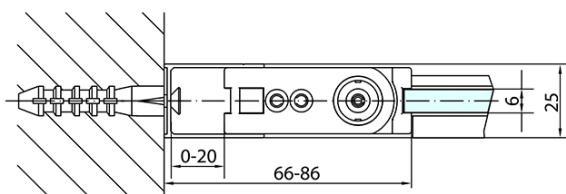

ZOOM štvorcová sprchová zástena 700x700mm L/P
varianta

Technický list

	B
ZL1270-ZL3270	670-690
ZL1270-ZL3280	770-790
ZL1270-ZL3290	870-890
ZL1270-ZL3210	970-990