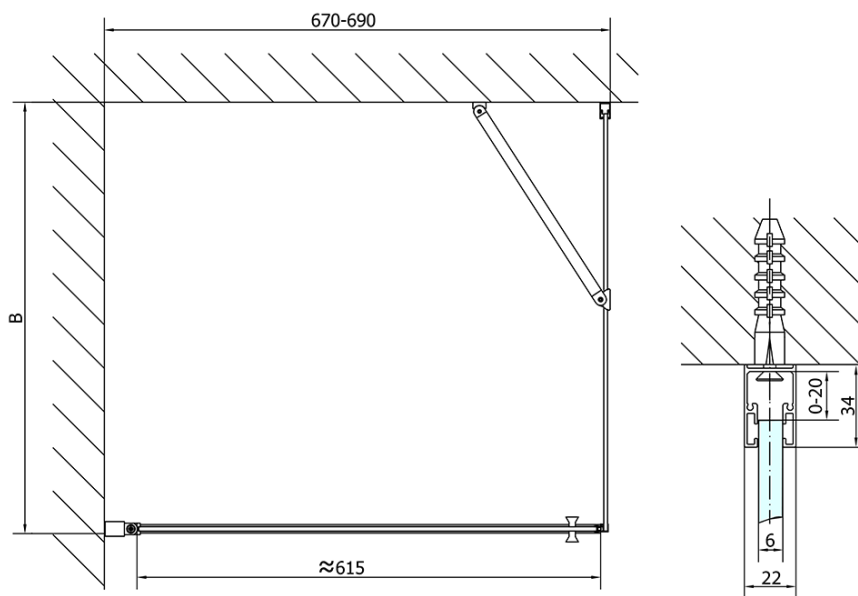

### Rozmery

Šírka: 700 mm

Výška: 1900 mm

Hĺbka: 700 mm

### Vlastnosti

Farba profilu: Chróm - Leštený hliník

Tvar: Štvorcové zásteny

Typ otvárania: Otváracie jednokrídlové

Smer otvárania: Univerzálne

Šírka vstupu: 615 mm

Typ výplne: Číre sklo

Úprava skla: Antidrop

Hrúbka skla: 6 mm

Vlastnosti: Bezrámové prevedenie, Otváranie von i dovnútra

Hmotnosť / ks: 44.0 kg

Balenie: 2 ks

Záruka: 2 roky

# ZOOM štvorcová sprchová zástena 700x700mm L/P varianta