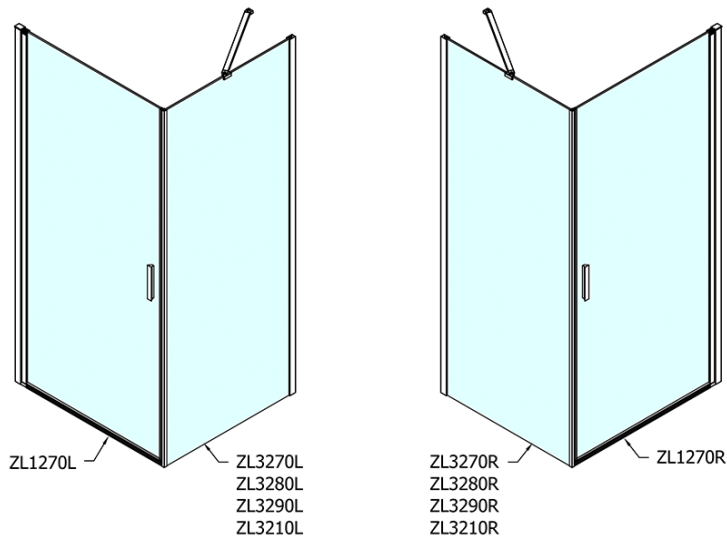

### Rozmery

Šírka: 700 mm

Výška: 1900 mm

Hĺbka: 700 mm

### Vlastnosti

Farba profilu: Chróm - Leštený hliník

Tvar: Štvorcové zásteny

Typ otvárania: Otváracie jednokrídlové

Smer otvárania: Univerzálne

Šírka vstupu: 615 mm

Typ výplne: Číre sklo

Úprava skla: Antidrop

Hrúbka skla: 6 mm

Vlastnosti: Bezrámové prevedenie, Otváranie von i dovnútra

Hmotnosť / ks: 44.0 kg

Balenie: 2 ks

Záruka: 2 roky

# ZOOM štvorcová sprchová zástena 700x700mm L/P varianta