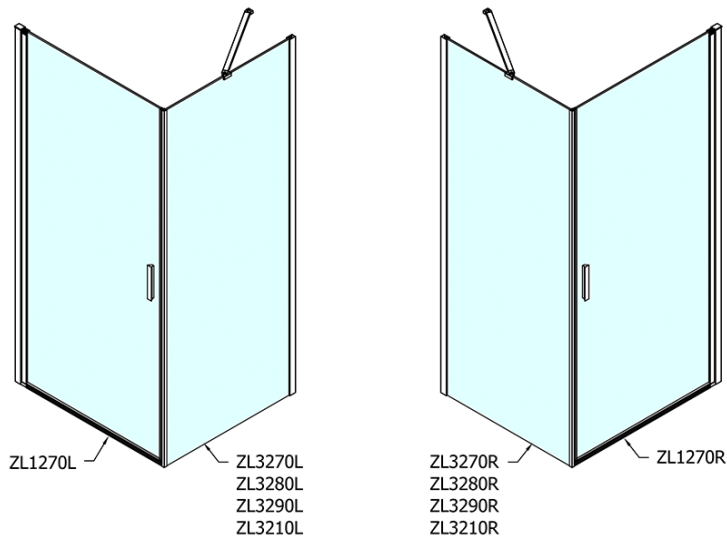

ZOOM štvorcová sprchová zástena 700x700mm L/P varianta

Objednací kód: ZL1270ZL3270

Základné informácie

Značka: Polysan

Séria: ZOOM

Rozmery

Šírka: 700 mm

Výška: 1900 mm

Hĺbka: 700 mm

Vlastnosti

Farba profilu: Chróm - Leštený hliník

Tvar: Štvorcové zásteny

Typ otvárania: Otváracie jednokrídlové

Smer otvárania: Univerzálne

Šírka vstupu: 615 mm

Typ výplne: Číre sklo

Úprava skla: Antidrop

Hrúbka skla: 6 mm

Vlastnosti: Bezrámové prevedenie, Otváranie von i dovnútra

Hmotnosť / ks: 44.0 kg

Balenie: 2 ks

Záruka: 2 roky

ZOOM štvorcová sprchová zástena 700x700mm L/P varianta

Technický list