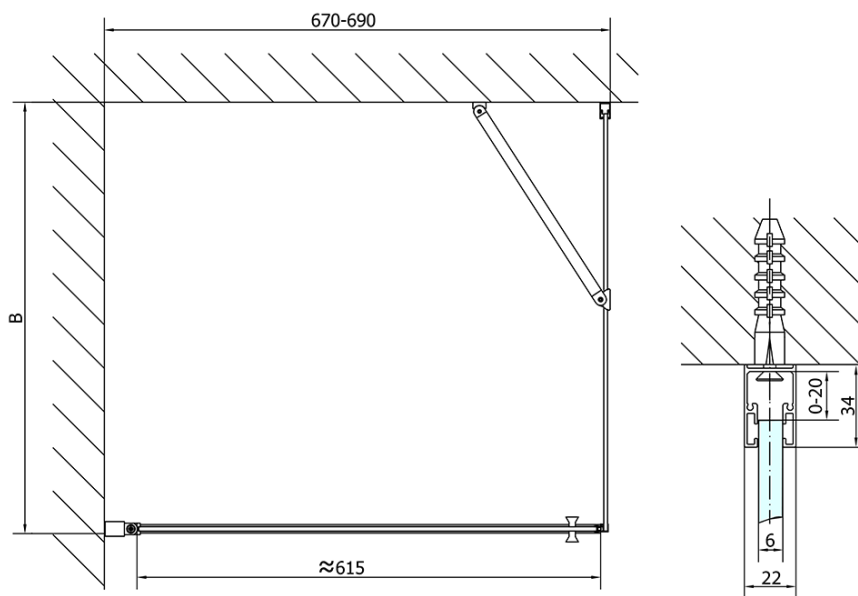

ZOOM štvorcová sprchová zástena 700x700mm L/P varianta

Objednací kód: ZL1270ZL3270

Základné informácie

Značka: Polysan

Séria: ZOOM

Rozmery

Šírka: 700 mm

Výška: 1900 mm

Hĺbka: 700 mm

Vlastnosti

Farba profilu: Chróm - Leštený hliník

Tvar: Štvorcové zásteny

Typ otvárania: Otváracie jednokrídlové

Smer otvárania: Univerzálne

Šírka vstupu: 615 mm

Typ výplne: Číre sklo

Úprava skla: Antidrop

Hrúbka skla: 6 mm

Vlastnosti: Bezrámové prevedenie, Otváranie von i dovnútra

Hmotnosť / ks: 44.0 kg

Balenie: 2 ks

Záruka: 2 roky

ZOOM štvorcová sprchová zástena 700x700mm L/P varianta

Technický list

	B
ZL1270-ZL3270	670-690
ZL1270-ZL3280	770-790
ZL1270-ZL3290	870-890
ZL1270-ZL3210	970-990