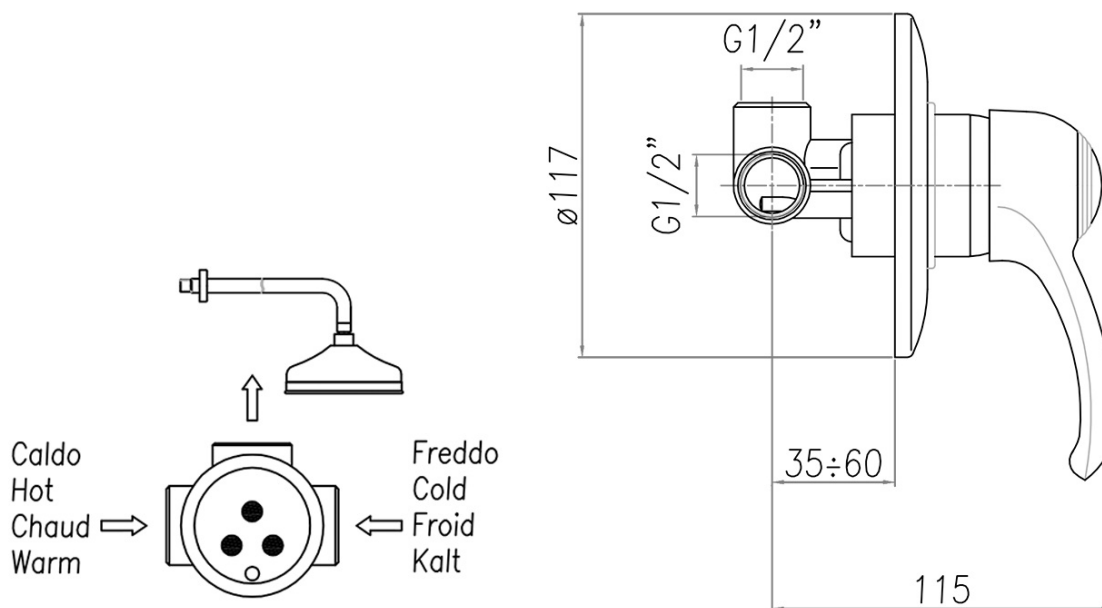

Podomietková bidetová batéria se Stop sprškou, Retro, zlato

 **SAPHO**

Objednací kód: KI41Z-01

Základné informácie

Značka: Sapho

Séria: KIRKÉ

Rozmery

Šírka: 117 mm

Výška: 117 mm

Hĺbka: 115 mm

Vlastnosti

Farba: Zlato

Materiál: Mosadz

Tvar: Retro

Inštalácia: Podomietková

Druh ovládania: Páka

Priemer kartuše: 42 mm

Dĺžka hadice: 1200 mm

Hmotnosť / ks: 1.81 kg

Balenie: 2 ks

Záruka: 2 roky

Náhradné diely

Náhradná kartuša STANDARD, priemer 42 mm, v blistru (Objednací kód: 1110-98)

Technický list