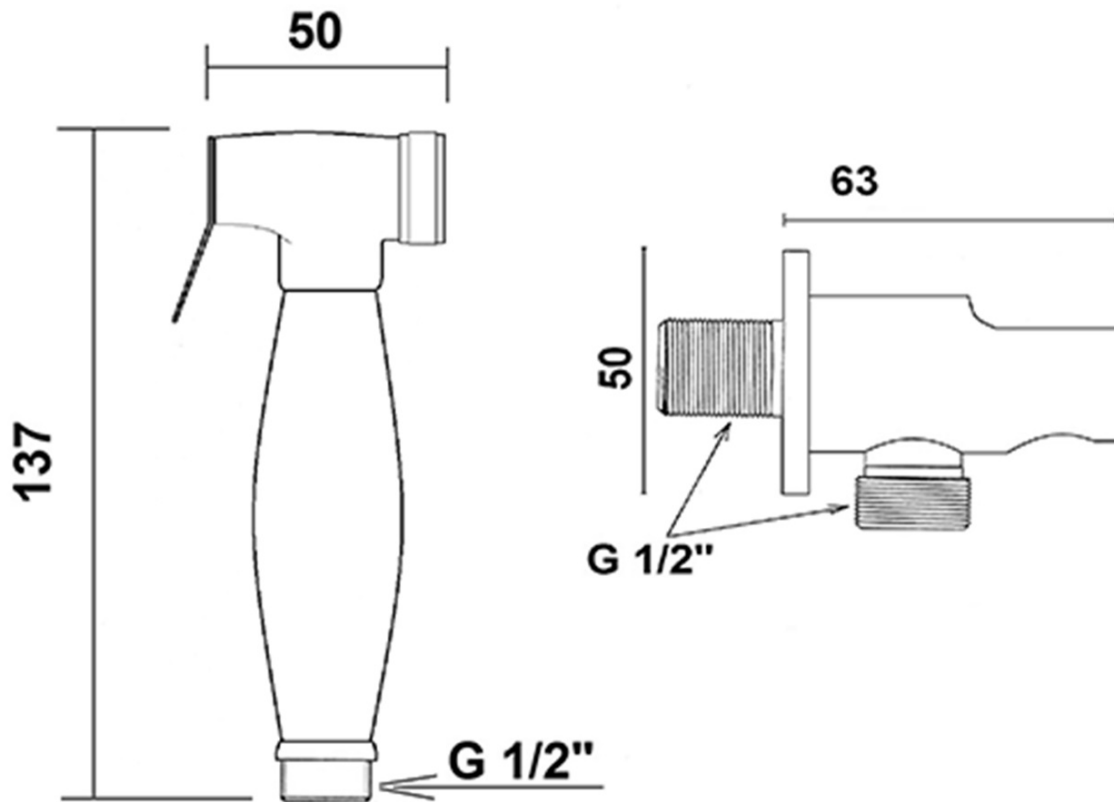

Podomietková bidetová batéria se Stop sprškou, Retro, zlato

SAPHO

Objednací kód: KI41Z-01

Základné informácie

Značka: Sapho

Séria: KIRKÉ

Rozmery

Šírka: 117 mm

Výška: 117 mm

Hĺbka: 115 mm

Vlastnosti

Farba: Zlato

Materiál: Mosadz

Tvar: Retro

Inštalácia: Podomietková

Druh ovládania: Páka

Priemer kartuše: 42 mm

Dĺžka hadice: 1200 mm

Hmotnosť / ks: 1.81 kg

Balenie: 2 ks

Záruka: 2 roky

Náhradné diely

Náhradná kartuša STANDARD, priemer 42 mm (Objednací kód: 1110-98)

Technický list