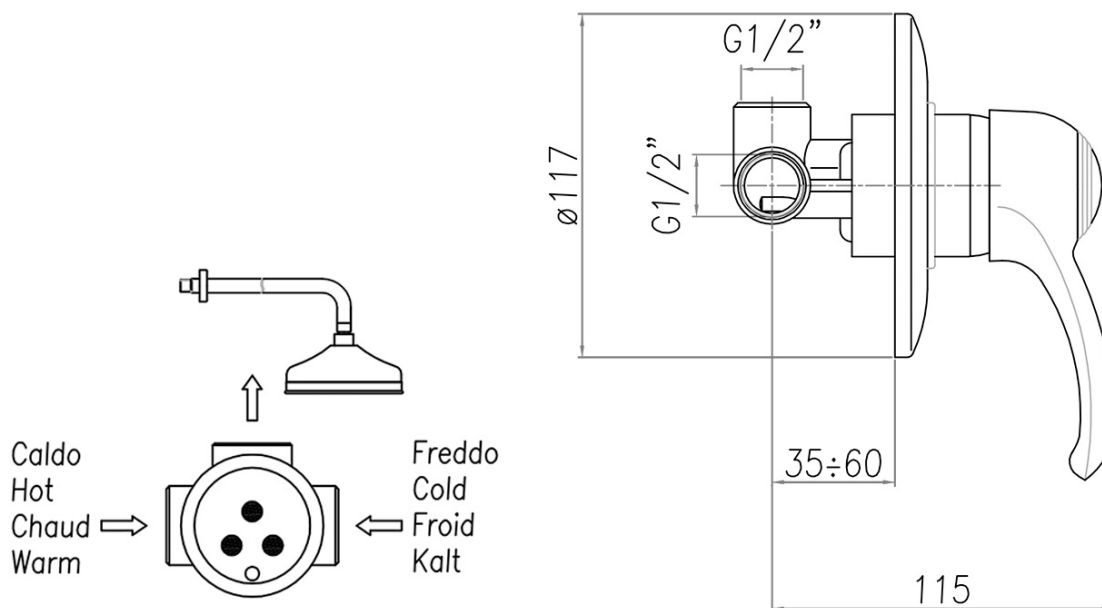

Podomietková bidetová batéria se Stop sprškou, Retro, zlato

SAPHO

Objednací kód: KI41Z-01

Základné informácie

Značka: Sapho

Séria: KIRKÉ

Rozmery

Šírka: 117 mm

Výška: 117 mm

Hĺbka: 115 mm

Vlastnosti

Farba: Zlato

Materiál: Mosadz

Tvar: Retro

Inštalácia: Podomietková

Druh ovládania: Páka

Priemer kartuše: 42 mm

Dĺžka hadice: 1200 mm

Hmotnosť / ks: 1.81 kg

Balenie: 2 ks

Záruka: 2 roky

Náhradné diely

Náhradná kartuša STANDARD, priemer 42 mm (Objednací kód: 1110-98)

Technický list