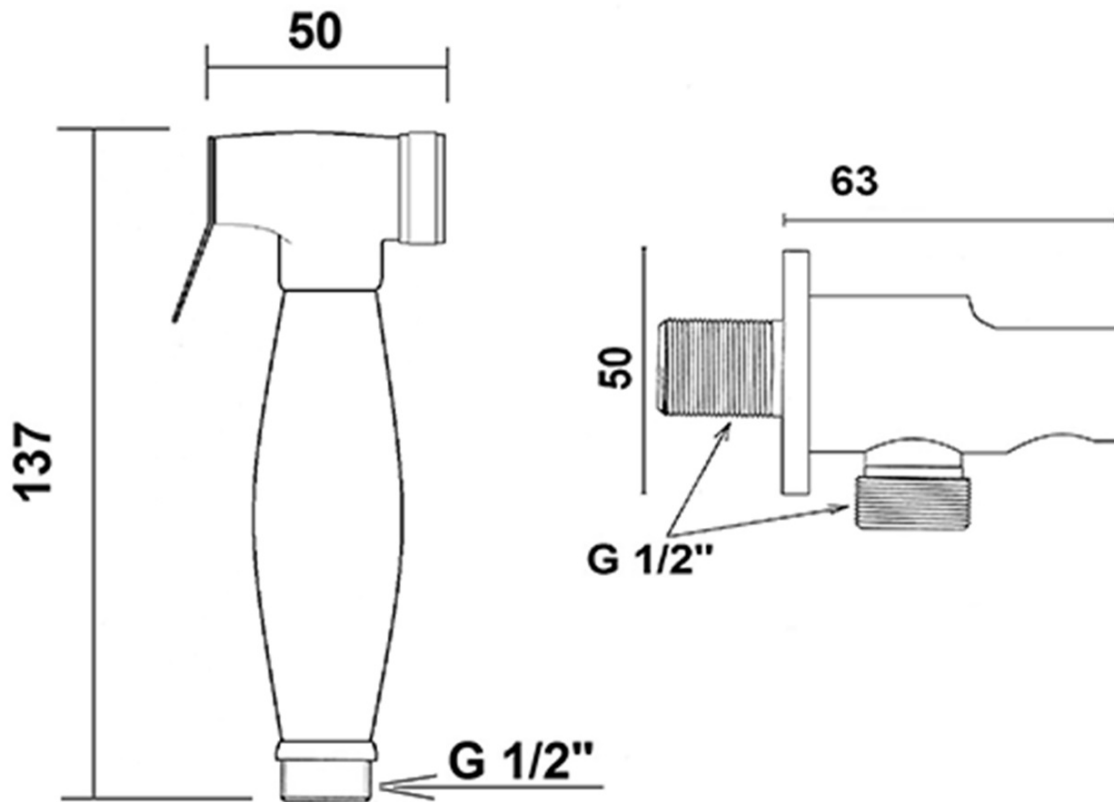

Podomietková bidetová batéria se Stop sprškou, Retro, zlato

 **SAPHO**

Objednací kód: KI41Z-01

Základné informácie

Značka: Sapho

Séria: KIRKÉ

Rozmery

Šírka: 117 mm

Výška: 117 mm

Hĺbka: 115 mm

Vlastnosti

Farba: Zlato

Materiál: Mosadz

Tvar: Retro

Inštalácia: Podomietková

Druh ovládania: Páka

Priemer kartuše: 42 mm

Dĺžka hadice: 1200 mm

Hmotnosť / ks: 1.81 kg

Balenie: 2 ks

Záruka: 2 roky

Náhradné diely

Náhradná kartuša STANDARD, priemer 42 mm, v blistru (Objednací kód: 1110-98)

Technický list