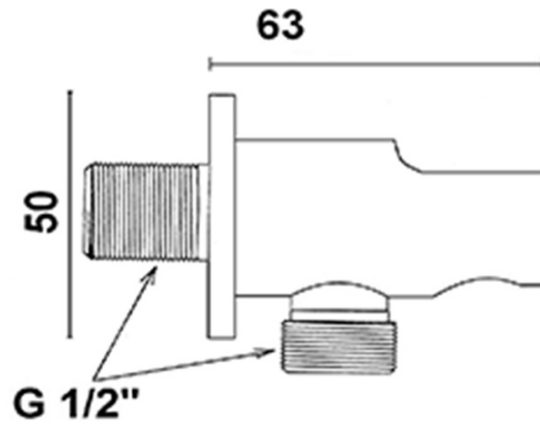

Výška: 117 mm

Hĺbka: 115 mm

Vlastnosti

Farba: Zlato

Materiál: Mosadz

Tvar: Retro

Inštalácia: Podomietková

Druh ovládania: Páka

Priemer kartuše: 42 mm

Dĺžka hadice: 1200 mm

Hmotnosť / ks: 1.81 kg

Balenie: 2 ks

Záruka: 2 roky

Náhradné diely

Náhradná kartuša STANDARD, priemer 42 mm, v blistru (Objednací kód: 1110-98)

Technický list