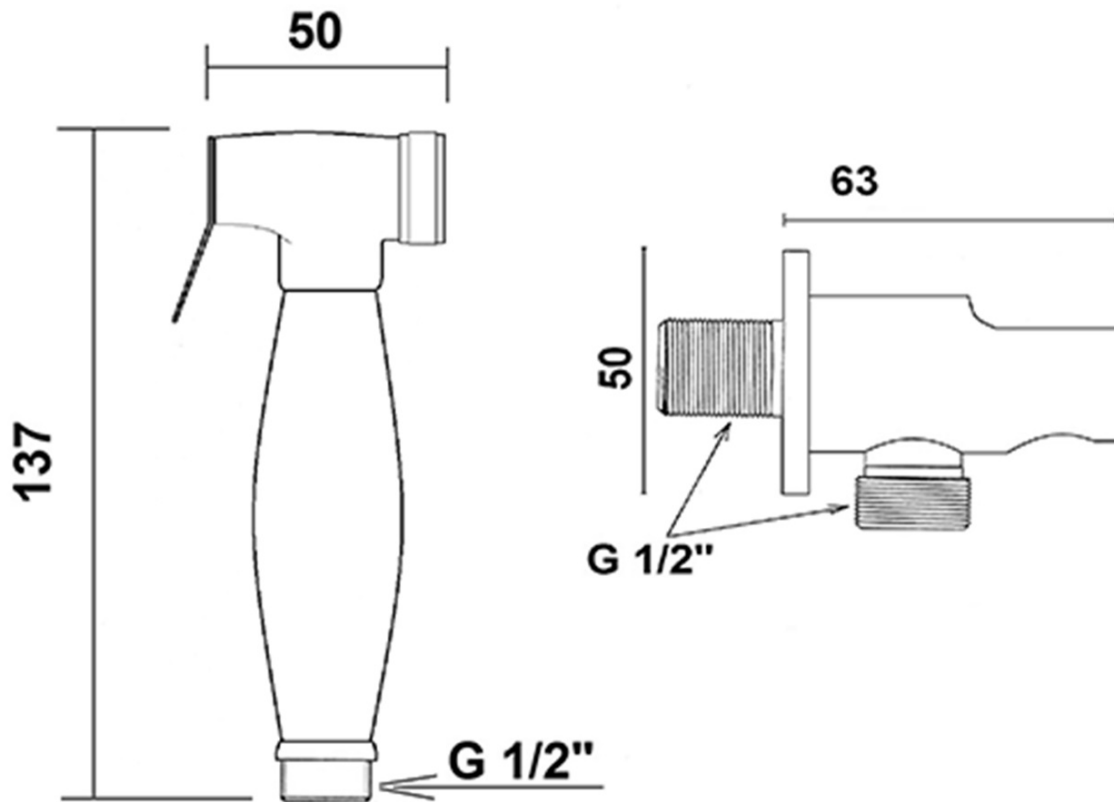

Podomietková bidetová batéria se Stop sprškou Retro, bronz

SAPHO

Objednací kód: KI41B-01

Základné informácie

Značka: Sapho

Séria: KIRKÉ

Rozmery

Šírka: 117 mm

Výška: 117 mm

Hĺbka: 115 mm

Vlastnosti

Záruka: 2 roky

Hmotnosť / ks: 1.81 kg

Balenie: 2 ks

Farba: Bronz

Materiál: Mosadz

Tvar: Retro

Inštalácia: Podomietková

Druh ovládania: Páka

Priemer kartuše: 42 mm

Dĺžka hadice: 1200 mm

Náhradné diely

Náhradná kartuša STANDARD, priemer 42 mm (Objednací kód: 1110-98)

Technický list