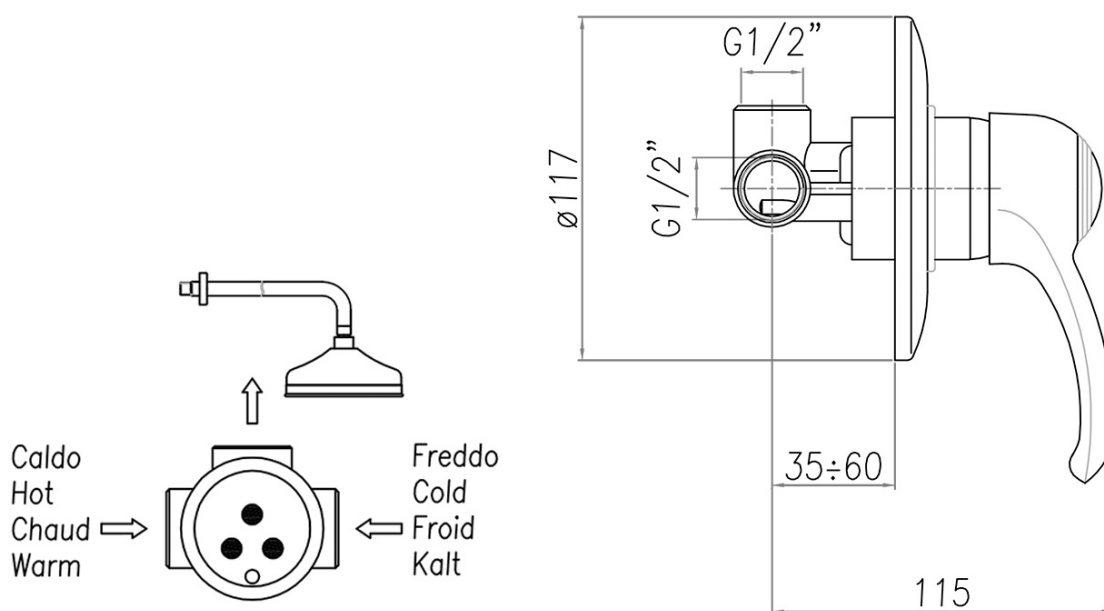

Podomietková bidetová batéria se Stop sprškou Retro, bronz

SAPHO

Objednací kód: KI41B-01

Základné informácie

Značka: Sapho

Séria: KIRKÉ

Rozmery

Šírka: 117 mm

Výška: 117 mm

Hĺbka: 115 mm

Vlastnosti

Záruka: 2 roky

Hmotnosť / ks: 1.81 kg

Balenie: 2 ks

Farba: Bronz

Materiál: Mosadz

Tvar: Retro

Inštalácia: Podomietková

Druh ovládania: Páka

Priemer kartuše: 42 mm

Dĺžka hadice: 1200 mm

Náhradné diely

Náhradná kartuša STANDARD, priemer 42 mm (Objednací kód: 1110-98)

Technický list