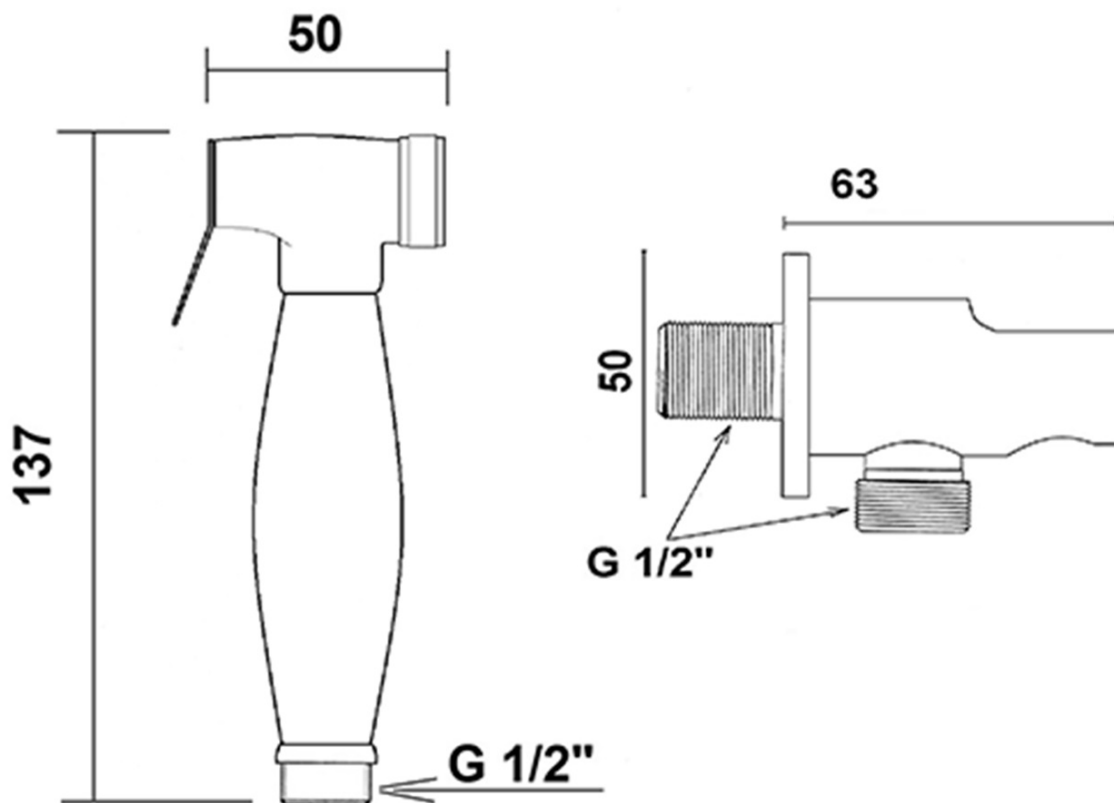

Podomietková batéria se Stop bidetovou sprškou Retro, chróm

SAPHO

Objednací kód: KI41C-01

Základné informácie

Značka: Sapho

Séria: KIRKÉ

Vlastnosti

Farba: Chróm

Materiál: Mosadz

Tvar: Retro

Inštalácia: Podomietková

Druh ovládania: Páka

Priemer kartuše: 42 mm

Dĺžka hadice: 1200 mm

Hmotnosť / ks: 1.81 kg

Balenie: 2 ks

Záruka: 2 roky

Náhradné diely

Náhradná kartuša STANDARD, priemer 42 mm, v blistru (Objednací kód: 1110-98)

Technický list

Caldo
Hot
Chaud
Warm →

←
Freddo
Cold
Froid
Kalt