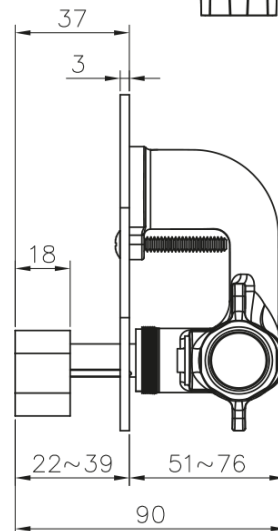

# Podomietkový bidetový ventil s regulátorom teploty a bidetovou sprškou, chróm

 **SAPHO**

Objednací kód: JS121-01

## Vlastnosti

Záruka: 2 roky  
Hmotnosť / ks: 2.183 kg  
Balenie: 3 ks  
Farba: Chróm  
Materiál: Mosadz  
Tvar: Kruhové  
Inštalácia: Podomietková  
Druh ovládania: Ventil

# Podomietkový bidetový ventil s regulátorom teploty a bidetovou sprškou, chróm

## Technický list

unit:mm

Podmítkový bidetový ventil s regulátorem teploty a bidetovou sprškou, chróm