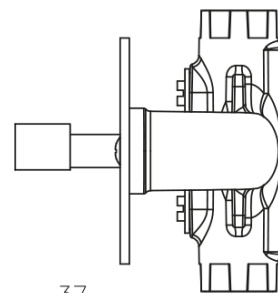

Podomietkový bidetový ventil s regulátorom teploty a bidetovou sprškou, chróm

 **SAPHO**

Objednací kód: JS121-01

Základné informácie

Značka: Sapho

Vlastnosti

Farba: Chróm
Materiál: Mosadz
Tvar: Kruhové
Inštalácia: Podomietková
Druh ovládania: Ventil
Hmotnosť / ks: 2.183 kg
Balenie: 3 ks
Záruka: 2 roky

Podomietkový bidetový ventil s regulátorom teploty a bidetovou sprškou, chróm

Technický list

unit:mm

Podomietkový bidetový ventil s regulátorom teploty a bidetovou sprškou, chróm

 SAPHO