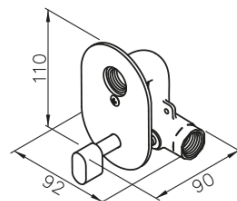

Podomietkový bidetový ventil s regulátorom teploty a bidetovou sprškou, chróm

 **SAPHO**

Objednací kód: JS121-01

Základné informácie

Značka: Sapho

Vlastnosti

Farba: Chróm
Materiál: Mosadz
Tvar: Kruhové
Inštalácia: Podomietková
Druh ovládania: Ventil
Hmotnosť / ks: 2.183 kg
Balenie: 3 ks
Záruka: 2 roky

Podomietkový bidetový ventil s regulátorom teploty a bidetovou sprškou, chróm

Technický list

unit:mm

Podomietkový bidetový ventil s regulátorom teploty a bidetovou sprškou, chróm

 SAPHO