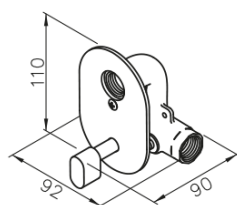

## Vlastnosti

Farba: Chróm  
Materiál: Mosadz  
Tvar: Kruhové  
Inštalácia: Podomietková  
Druh ovládania: Ventil  
Hmotnosť / ks: 2.183 kg  
Balenie: 3 ks  
Záruka: 2 roky

## Technický list

unit:mm

Podmítkový bidetový ventil s regulátorem teploty a bidetovou sprškou, chróm

 SAPHO