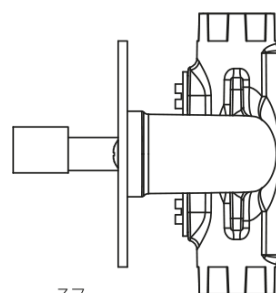

# Podomietkový bidetový ventil s regulátorom teploty a bidetovou sprškou, chróm

 **SAPHO**

Objednací kód: JS121-01

## Vlastnosti

Farba: Chróm  
Materiál: Mosadz  
Tvar: Kruhové  
Inštalácia: Podomietková  
Druh ovládania: Ventil  
Hmotnosť / ks: 2.183 kg  
Balenie: 3 ks  
Záruka: 2 roky

# Podomietkový bidetový ventil s regulátorom teploty a bidetovou sprškou, chróm

## Technický list

unit:mm

Podmítkový bidetový ventil s regulátorem teploty a bidetovou sprškou, chróm

 SAPHO