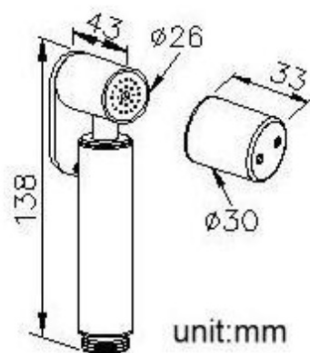

## Vlastnosti

Farba: Chróm  
Materiál: Mosadz  
Tvar: Kruhové  
Inštalácia: Podomietková  
Druh ovládania: Ventil  
Hmotnosť / ks: 2.183 kg  
Balenie: 3 ks  
Záruka: 2 roky

# Podomietkový bidetový ventil s regulátorom teploty a bidetovou sprškou, chróm

## Technický list

unit:mm

Podmítkový bidetový ventil s regulátorem teploty a bidetovou sprškou, chróm

 SAPHO