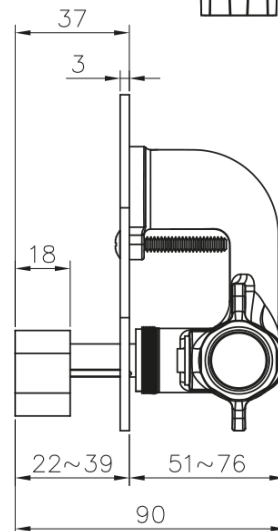

Podomietkový bidetový ventil s regulátorom teploty a bidetovou sprškou, chróm

 **SAPHO**

Objednací kód: JS121-01

Základné informácie

Značka: Sapho

Vlastnosti

Farba: Chróm
Materiál: Mosadz
Tvar: Kruhové
Inštalácia: Podomietková
Druh ovládania: Ventil
Hmotnosť / ks: 2.183 kg
Balenie: 3 ks
Záruka: 2 roky

Podomietkový bidetový ventil s regulátorom teploty a bidetovou sprškou, chróm

Technický list

unit:mm

Podomietkový bidetový ventil s regulátorom teploty a bidetovou sprškou, chróm

 SAPHO