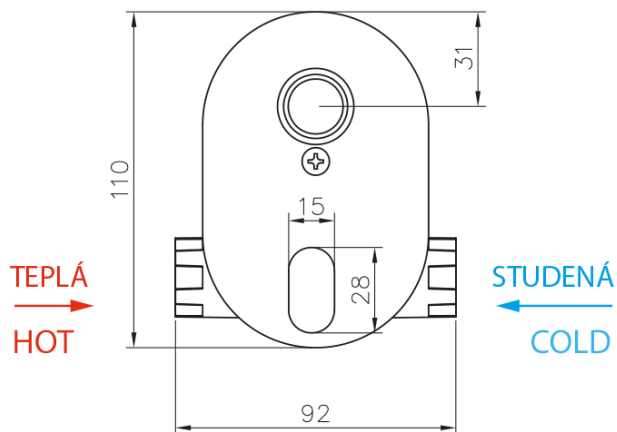

Podomietkový bidetový ventil s regulátorom teploty a bidetovou sprškou, chróm

 **SAPHO**

Objednací kód: JS121-01

Základné informácie

Značka: Sapho

Vlastnosti

Farba: Chróm
Materiál: Mosadz
Tvar: Kruhové
Inštalácia: Podomietková
Druh ovládania: Ventil
Hmotnosť / ks: 2.183 kg
Balenie: 3 ks
Záruka: 2 roky

Podomietkový bidetový ventil s regulátorom teploty a bidetovou sprškou, chróm

Technický list

unit:mm

Podomietkový bidetový ventil s regulátorom teploty a bidetovou sprškou, chróm

 SAPHO