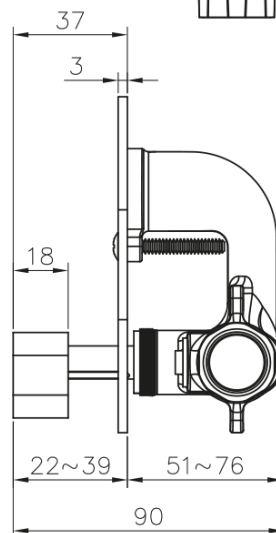

## Vlastnosti

Farba: Chróm  
Materiál: Mosadz  
Tvar: Kruhové  
Inštalácia: Podomietková  
Druh ovládania: Ventil  
Hmotnosť / ks: 2.183 kg  
Balenie: 3 ks  
Záruka: 2 roky

# Podomietkový bidetový ventil s regulátorom teploty a bidetovou sprškou, chróm

## Technický list

unit:mm

Podmítkový bidetový ventil s regulátorem teploty a bidetovou sprškou, chróm

 SAPHO