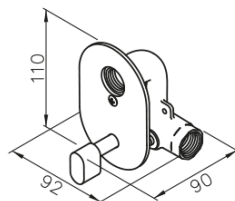

## Vlastnosti

Záruka: 2 roky  
Hmotnosť / ks: 2.183 kg  
Balenie: 3 ks  
Farba: Chróm  
Materiál: Mosadz  
Tvar: Kruhové  
Inštalácia: Podomietková  
Druh ovládania: Ventil

## Technický list

unit:mm

Podmítkový bidetový ventil s regulátorem teploty a bidetovou sprškou, chróm