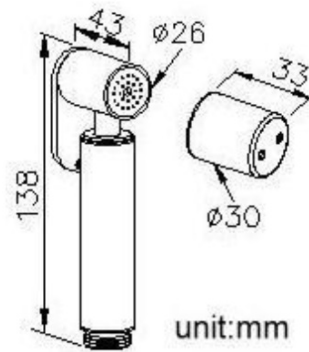

Podomietkový bidetový ventil s regulátorom teploty a bidetovou sprškou, chróm

 **SAPHO**

Objednací kód: JS121-01

Základné informácie

Značka: Sapho

Vlastnosti

Farba: Chróm
Materiál: Mosadz
Tvar: Kruhové
Inštalácia: Podomietková
Druh ovládania: Ventil
Hmotnosť / ks: 2.183 kg
Balenie: 3 ks
Záruka: 2 roky

Podomietkový bidetový ventil s regulátorom teploty a bidetovou sprškou, chróm

Technický list

unit:mm

Podomietkový bidetový ventil s regulátorom teploty a bidetovou sprškou, chróm

 SAPHO