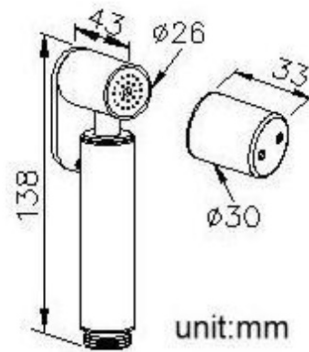

## Vlastnosti

Záruka: 2 roky  
Hmotnosť / ks: 2.183 kg  
Balenie: 3 ks  
Farba: Chróm  
Materiál: Mosadz  
Tvar: Kruhové  
Inštalácia: Podomietková  
Druh ovládania: Ventil

# Podomietkový bidetový ventil s regulátorom teploty a bidetovou sprškou, chróm

## Technický list

unit:mm

Podmítkový bidetový ventil s regulátorem teploty a bidetovou sprškou, chróm