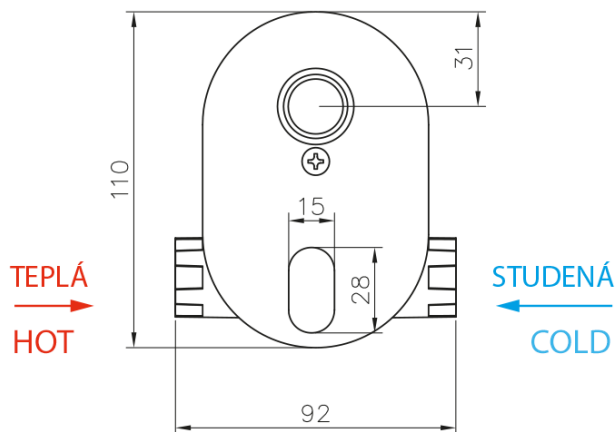

## Vlastnosti

Záruka: 2 roky  
Hmotnosť / ks: 2.183 kg  
Balenie: 3 ks  
Farba: Chróm  
Materiál: Mosadz  
Tvar: Kruhové  
Inštalácia: Podomietková  
Druh ovládania: Ventil

# Podomietkový bidetový ventil s regulátorom teploty a bidetovou sprškou, chróm

## Technický list

unit:mm

Podmítkový bidetový ventil s regulátorem teploty a bidetovou sprškou, chróm