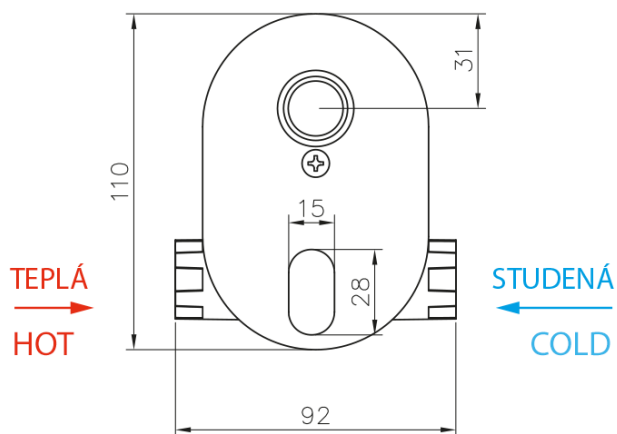

## Vlastnosti

Farba: Chróm  
Materiál: Mosadz  
Tvar: Kruhové  
Inštalácia: Podomietková  
Druh ovládania: Ventil  
Hmotnosť / ks: 2.183 kg  
Balenie: 3 ks  
Záruka: 2 roky

# Podomietkový bidetový ventil s regulátorom teploty a bidetovou sprškou, chróm

## Technický list

unit:mm

Podmítkový bidetový ventil s regulátorem teploty a bidetovou sprškou, chróm

 SAPHO