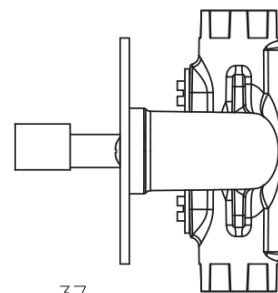

# Podomietkový bidetový ventil s regulátorom teploty a bidetovou sprškou, chróm

 **SAPHO**

Objednací kód: JS121-01

## Vlastnosti

Záruka: 2 roky  
Hmotnosť / ks: 2.183 kg  
Balenie: 3 ks  
Farba: Chróm  
Materiál: Mosadz  
Tvar: Kruhové  
Inštalácia: Podomietková  
Druh ovládania: Ventil

# Podomietkový bidetový ventil s regulátorom teploty a bidetovou sprškou, chróm

## Technický list

unit:mm

Podmítkový bidetový ventil s regulátorem teploty a bidetovou sprškou, chróm