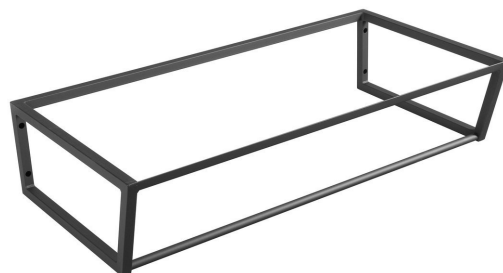

**SKA konzola pod umývadlo/pod dosku,
900x200x460mm, čierna mat**

Objednací kód: SKA203

Základné informácie

Značka: Sapho
Séria: SKA Industrial

Rozmery

Šírka: 896 mm
Hĺbka: 458 mm

Vlastnosti

Farba: Čierna
Možnosti farebného prevedenia: Podľa vzorkovníka
Materiál: Oceľ
Inštalácia: Závesné na stenu
Balenie obsahuje: Montážna sada
Hmotnosť / ks: 12.0 kg
Balenie: 1 ks
Záruka: 2 roky

Náhradné diely

SADA6 pripojenie k SKA 101,102,103,104,201,202,203,204, čierna (Objednací kód: NDSD6)

SKA konzola pod umývadlo/pod dosku,
900x200x460mm, čierna mat

Technický list