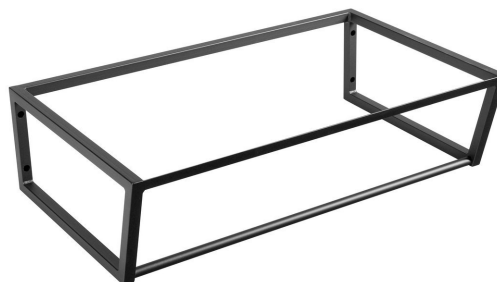

# SKA konzola pod umývadlo, 750x200x460mm, čierna mat

Objednací kód: SKA202

## Základné informácie

Značka: Sapho  
Séria: SKA Industrial

## Rozmery

Šírka: 746 mm  
Hĺbka: 458 mm

## Vlastnosti

Farba: Čierna  
Možnosti farebného prevedenia: Podľa vzorkovníka  
Materiál: Oceľ  
Inštalácia: Závesné na stenu  
Balenie obsahuje: Montážna sada  
Hmotnosť / ks: 10.0 kg  
Balenie: 1 ks  
Záruka: 2 roky