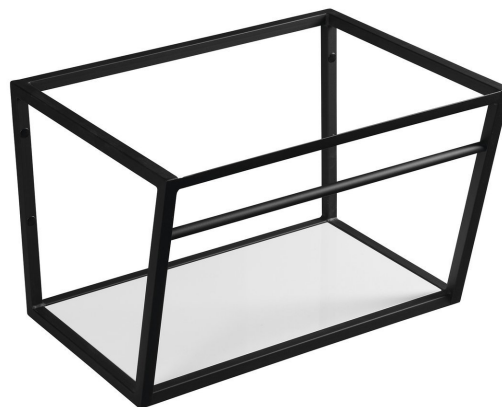

SKA konzola pod umývadlo 600x400x460mm, čierna mat, s bielou MDF policou

Objednací kód: SKA101

Základné informácie

Značka: Sapho
Séria: SKA Industrial

Rozmery

Šírka: 596 mm
Hĺbka: 458 mm

Vlastnosti

Farba: Čierna
Možnosti farebného prevedenia: Podľa vzorkovníka
Materiál: MDF, Oceľ
Inštalácia: Závesné na stenu
Balenie obsahuje: Montážna sada
Hmotnosť / ks: 8.95 kg
Balenie: 1 ks
Záruka: 2 roky

Náhradné diely

SADA6 pripojenie k SKA 101,102,103,104,201,202,203,204, čierna (Objednací kód: NDSD6)

Technický list