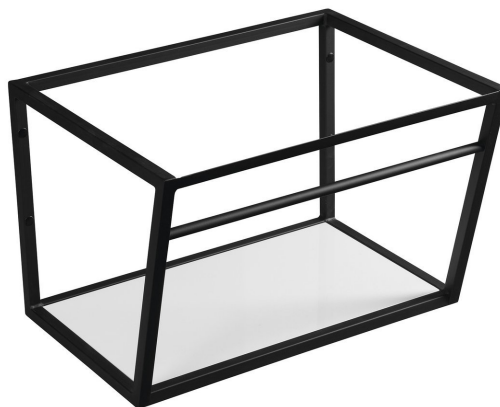

# SKA konzola pod umývadlo 600x400x460mm, čierna mat, s bielou MDF policou

Objednací kód: SKA101

## Základné informácie

Značka: Sapho  
Séria: SKA Industrial

## Rozmery

Šírka: 596 mm  
Výška: 400 mm  
Hĺbka: 458 mm

## Vlastnosti

Farba: Čierna  
Materiál: MDF, Oceľ  
Inštalácia: Závesné na stenu  
Balenie obsahuje: Montážna sada  
Hmotnosť / ks: 9.665 kg  
Balenie: 1 ks  
Záruka: 2 roky