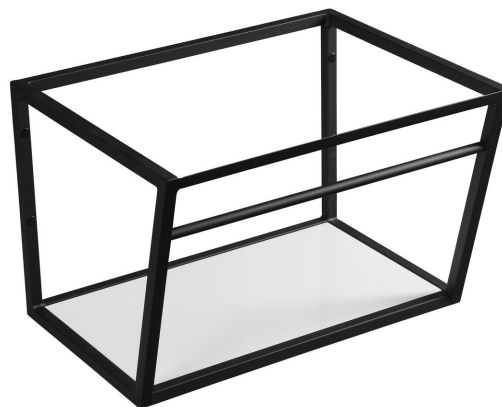

SKA konzola pod umývadlo 600x400x460mm, čierna mat, s bielou MDF policou

Objednací kód: SKA101

Základné informácie

Značka: Sapho
Séria: SKA Industrial

Rozmery

Šírka: 596 mm
Výška: 400 mm
Hĺbka: 458 mm

Vlastnosti

Záruka: 2 roky
Hmotnosť / ks: 9.665 kg
Balenie: 1 ks
Farba: Čierna
Materiál: MDF, Oceľ
Inštalácia: Závesné na stenu
Balenie obsahuje: Montážna sada
3D model: ÁNO

Náhradné diely

SADA6 pripojenie k SKA 101,102,103,104,201,202,203,204, čierna (Objednací kód: NDSD6)