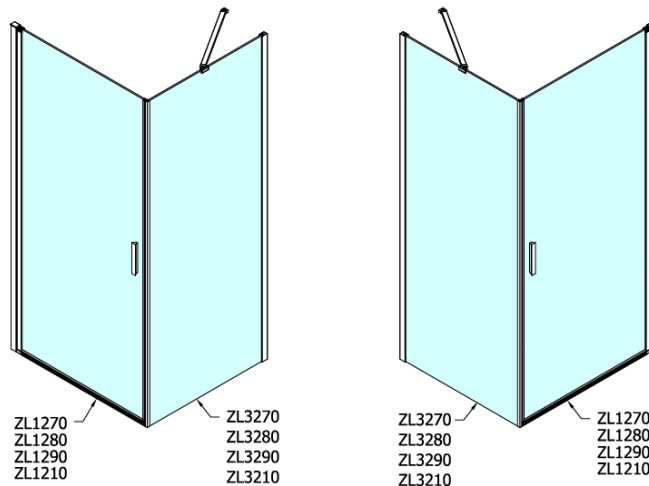

Objednací kód: ZL3270

Základné informácie

Značka: Polysan

Séria: ZOOM

Rozmery

Výška: 1900 mm

Hĺbka: 700 mm

Vlastnosti

Farba profilu: Chróm - Leštený hliník

Tvar: Pevná stena k sprchovacím dverám

Typ výplne: Číre sklo

Úprava skla: Antidrop

Hrúbka skla: 6 mm

Hmotnosť / ks: 22.0 kg

Balenie: 1 ks

Záruka: 2 roky

Technický list

| ARTICLE | C |
|---------|---------|
| ZL3270 | 670-690 |
| ZL3280 | 770-790 |
| ZL3290 | 870-890 |
| ZL3210 | 970-990 |

| ARTICLE | A | B |
|---------|---------|------|
| ZL1270 | 670-690 | ~615 |
| ZL1280 | 770-790 | ~715 |
| ZL1290 | 870-890 | ~815 |
| ZL1210 | 970-990 | ~815 |

| ARTICLE | A | B | C |
|---------|-----------|-----|-----|
| ZL1390 | 870-890 | 330 | 470 |
| ZL1310 | 970-990 | 430 | 520 |
| ZL1311 | 1070-1090 | 480 | 570 |
| ZL1312 | 1170-1190 | 530 | 620 |
| ZL1313 | 1270-1290 | 630 | 620 |
| ZL1314 | 1370-1390 | 730 | 620 |
| ZL1315 | 1470-1490 | 830 | 620 |