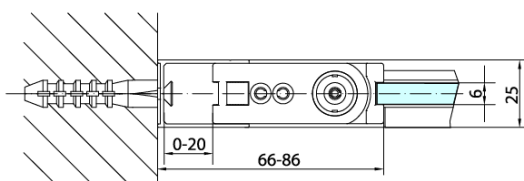

Objednací kód: ZL3270

Základné informácie

Značka: Polysan

Séria: ZOOM

Rozmery

Výška: 1900 mm

Hĺbka: 700 mm

Vlastnosti

Farba profilu: Chróm - Leštený hliník

Tvar: Pevná stena k sprchovacím dverám

Typ výplne: Číre sklo

Úprava skla: Antidrop

Hrúbka skla: 6 mm

Hmotnosť / ks: 22.0 kg

Balenie: 1 ks

Záruka: 2 roky

Technický list

| ARTICLE | C |
|---------|---------|
| ZL3270 | 670-690 |
| ZL3280 | 770-790 |
| ZL3290 | 870-890 |
| ZL3210 | 970-990 |

| ARTICLE | A | B |
|---------|---------|------|
| ZL1270 | 670-690 | ~615 |
| ZL1280 | 770-790 | ~715 |
| ZL1290 | 870-890 | ~815 |
| ZL1210 | 970-990 | ~815 |

| ARTICLE | A | B | C |
|---------|-----------|-----|-----|
| ZL1390 | 870-890 | 330 | 470 |
| ZL1310 | 970-990 | 430 | 520 |
| ZL1311 | 1070-1090 | 480 | 570 |
| ZL1312 | 1170-1190 | 530 | 620 |
| ZL1313 | 1270-1290 | 630 | 620 |
| ZL1314 | 1370-1390 | 730 | 620 |
| ZL1315 | 1470-1490 | 830 | 620 |