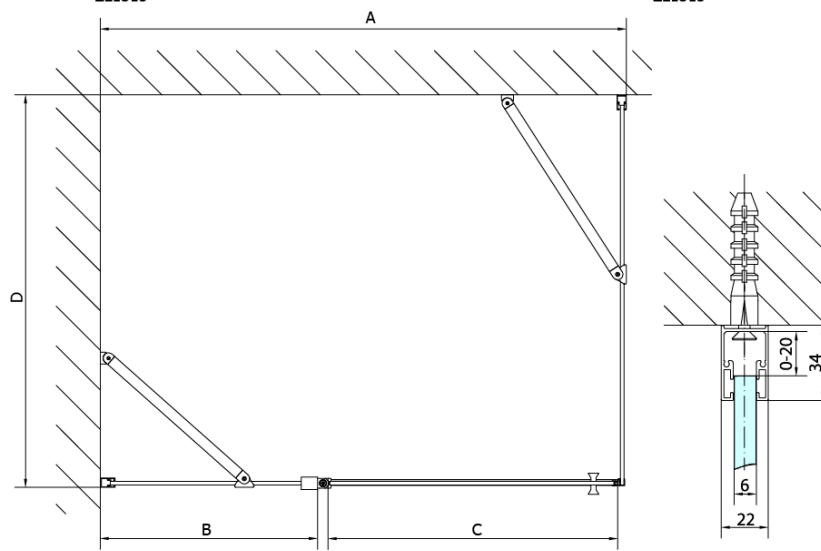

Objednací kód: ZL3270

**Základné informácie**

Značka: Polysan

Séria: ZOOM

**Rozmery**

Výška: 1900 mm

Hĺbka: 700 mm

**Vlastnosti**

Farba profilu: Chróm - Leštený hliník

Tvar: Pevná stena k sprchovacím dverám

Typ výplne: Číre sklo

Úprava skla: Antidrop

Hrúbka skla: 6 mm

Hmotnosť / ks: 22.0 kg

Balenie: 1 ks

Záruka: 2 roky

Technický list

ARTICLE	C
ZL3270	670-690
ZL3280	770-790
ZL3290	870-890
ZL3210	970-990

ARTICLE	A	B
ZL1270	670-690	~615
ZL1280	770-790	~715
ZL1290	870-890	~815
ZL1210	970-990	~815

ARTICLE	A	B	C
ZL1390	870-890	330	470
ZL1310	970-990	430	520
ZL1311	1070-1090	480	570
ZL1312	1170-1190	530	620
ZL1313	1270-1290	630	620
ZL1314	1370-1390	730	620
ZL1315	1470-1490	830	620