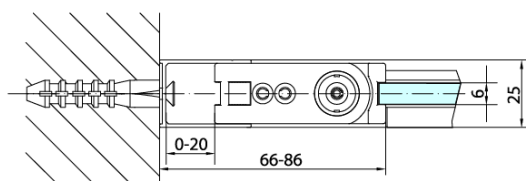

Objednací kód: ZL3270

Základné informácie

Značka: Polysan

Séria: ZOOM

Rozmery

Výška: 1900 mm

Hĺbka: 700 mm

Vlastnosti

Záruka: 2 roky

Hmotnosť / ks: 22 kg

Balenie: 1 ks

Farba profilu: Chróm

Tvar: Pevná stena k sprchovacím dverám

Typ výplne: Číre sklo

Úprava skla: Antidrop

Hrúbka skla: 6 mm

3D model: ÁNO

Technický list

ARTICLE	C
ZL3270	670-690
ZL3280	770-790
ZL3290	870-890
ZL3210	970-990

ARTICLE	A	B
ZL1270	670-690	~615
ZL1280	770-790	~715
ZL1290	870-890	~815
ZL1210	970-990	~815

ARTICLE	A	B	C
ZL1390	870-890	330	470
ZL1310	970-990	430	520
ZL1311	1070-1090	480	570
ZL1312	1170-1190	530	620
ZL1313	1270-1290	630	620
ZL1314	1370-1390	730	620
ZL1315	1470-1490	830	620