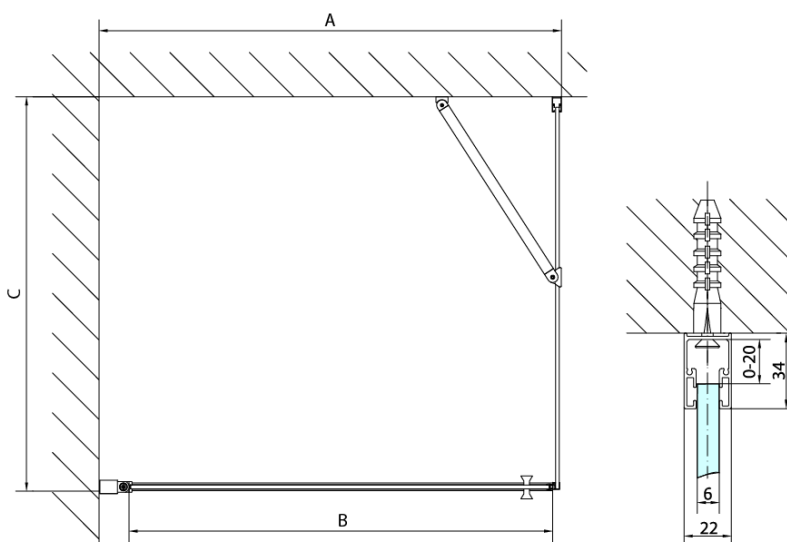

Objednací kód: ZL3270

Základné informácie

Značka: Polysan

Séria: ZOOM

Rozmery

Výška: 1900 mm

Hĺbka: 700 mm

Vlastnosti

Farba profilu: Chróm - Leštený hliník

Tvar: Pevná stena k sprchovacím dverám

Typ výplne: Číre sklo

Úprava skla: Antidrop

Hrúbka skla: 6 mm

Hmotnosť / ks: 22.0 kg

Balenie: 1 ks

Záruka: 2 roky

Technický list

| ARTICLE | C |
|---------|---------|
| ZL3270 | 670-690 |
| ZL3280 | 770-790 |
| ZL3290 | 870-890 |
| ZL3210 | 970-990 |

| ARTICLE | A | B |
|---------|---------|------|
| ZL1270 | 670-690 | ~615 |
| ZL1280 | 770-790 | ~715 |
| ZL1290 | 870-890 | ~815 |
| ZL1210 | 970-990 | ~815 |

| ARTICLE | A | B | C |
|---------|-----------|-----|-----|
| ZL1390 | 870-890 | 330 | 470 |
| ZL1310 | 970-990 | 430 | 520 |
| ZL1311 | 1070-1090 | 480 | 570 |
| ZL1312 | 1170-1190 | 530 | 620 |
| ZL1313 | 1270-1290 | 630 | 620 |
| ZL1314 | 1370-1390 | 730 | 620 |
| ZL1315 | 1470-1490 | 830 | 620 |