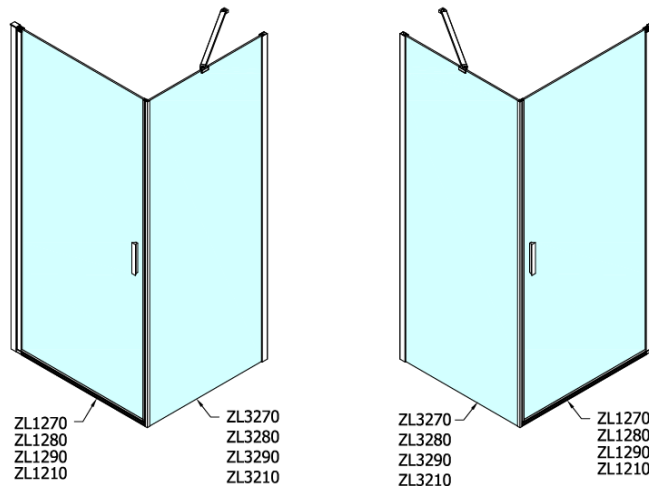

Objednací kód: ZL3270

**Základné informácie**

Značka: Polysan

Séria: ZOOM

**Rozmery**

Výška: 1900 mm

Hĺbka: 700 mm

**Vlastnosti**

Farba profilu: Chróm - Leštený hliník

Tvar: Pevná stena k sprchovacím dverám

Typ výplne: Číre sklo

Úprava skla: Antidrop

Hrúbka skla: 6 mm

Hmotnosť / ks: 22.0 kg

Balenie: 1 ks

Záruka: 2 roky

Technický list

ARTICLE	C
ZL3270	670-690
ZL3280	770-790
ZL3290	870-890
ZL3210	970-990

ARTICLE	A	B
ZL1270	670-690	~615
ZL1280	770-790	~715
ZL1290	870-890	~815
ZL1210	970-990	~815

ARTICLE	A	B	C
ZL1390	870-890	330	470
ZL1310	970-990	430	520
ZL1311	1070-1090	480	570
ZL1312	1170-1190	530	620
ZL1313	1270-1290	630	620
ZL1314	1370-1390	730	620
ZL1315	1470-1490	830	620