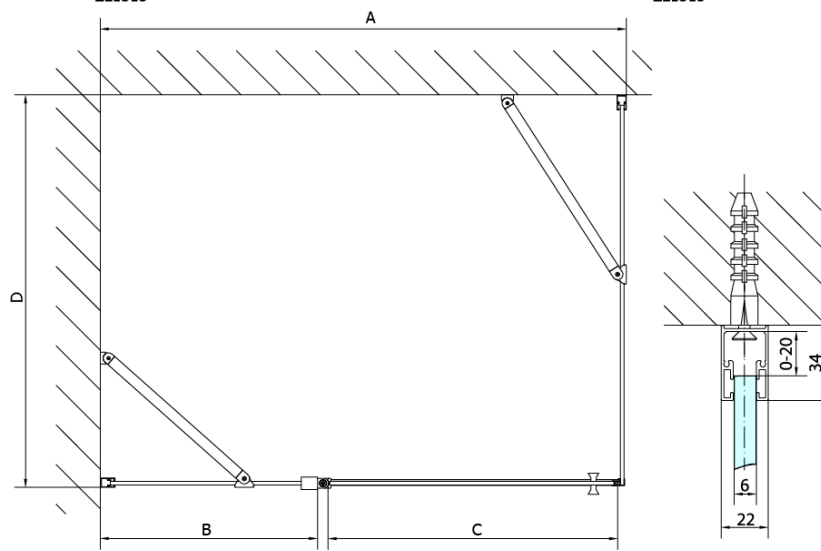

Záruka: 2 roky

Hmotnosť / ks: 22 kg

Balenie: 1 ks

Farba profilu: Chróm

Tvar: Pevná stena k sprchovacím dverám

Typ výplne: Číre sklo

Úprava skla: Antidrop

Hrúbka skla: 6 mm

3D model: ÁNO

Technický list

ARTICLE	C
ZL3270	670-690
ZL3280	770-790
ZL3290	870-890
ZL3210	970-990

ARTICLE	A	B
ZL1270	670-690	~615
ZL1280	770-790	~715
ZL1290	870-890	~815
ZL1210	970-990	~815

ARTICLE	A	B	C
ZL1390	870-890	330	470
ZL1310	970-990	430	520
ZL1311	1070-1090	480	570
ZL1312	1170-1190	530	620
ZL1313	1270-1290	630	620
ZL1314	1370-1390	730	620
ZL1315	1470-1490	830	620