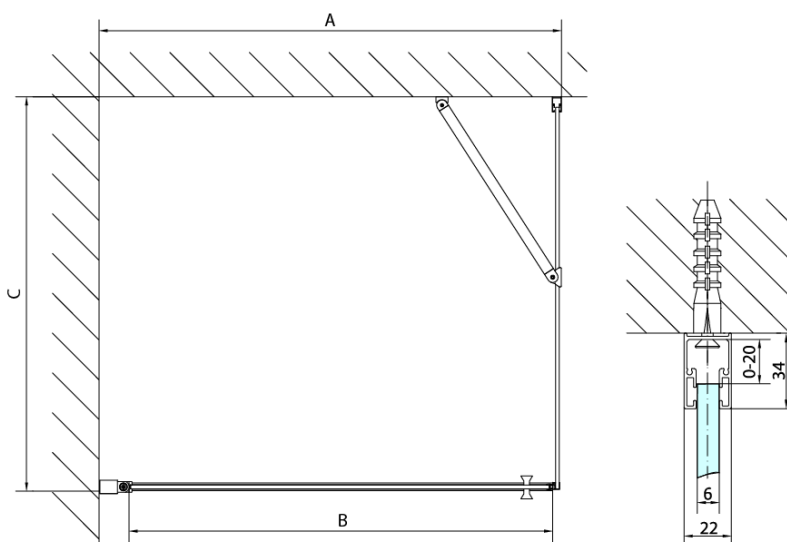

Objednací kód: ZL3270

**Základné informácie**

Značka: Polysan

Séria: ZOOM

**Rozmery**

Výška: 1900 mm

Hĺbka: 700 mm

**Vlastnosti**

Farba profilu: Chróm - Leštený hliník

Tvar: Pevná stena k sprchovacím dverám

Typ výplne: Číre sklo

Úprava skla: Antidrop

Hrúbka skla: 6 mm

Hmotnosť / ks: 22.0 kg

Balenie: 1 ks

Záruka: 2 roky

Technický list

ARTICLE	C
ZL3270	670-690
ZL3280	770-790
ZL3290	870-890
ZL3210	970-990

ARTICLE	A	B
ZL1270	670-690	~615
ZL1280	770-790	~715
ZL1290	870-890	~815
ZL1210	970-990	~815

ARTICLE	A	B	C
ZL1390	870-890	330	470
ZL1310	970-990	430	520
ZL1311	1070-1090	480	570
ZL1312	1170-1190	530	620
ZL1313	1270-1290	630	620
ZL1314	1370-1390	730	620
ZL1315	1470-1490	830	620