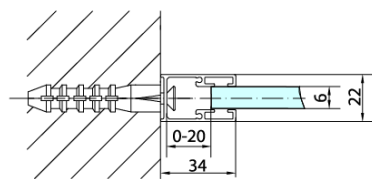

Objednací kód: ZL3270

Základné informácie

Značka: Polysan

Séria: ZOOM

Rozmery

Výška: 1900 mm

Hĺbka: 700 mm

Vlastnosti

Farba profilu: Chróm - Leštený hliník

Tvar: Pevná stena k sprchovacím dverám

Typ výplne: Číre sklo

Úprava skla: Antidrop

Hrúbka skla: 6 mm

Hmotnosť / ks: 22.0 kg

Balenie: 1 ks

Záruka: 2 roky

Technický list

| ARTICLE | C |
|---------|---------|
| ZL3270 | 670-690 |
| ZL3280 | 770-790 |
| ZL3290 | 870-890 |
| ZL3210 | 970-990 |

| ARTICLE | A | B |
|---------|---------|------|
| ZL1270 | 670-690 | ~615 |
| ZL1280 | 770-790 | ~715 |
| ZL1290 | 870-890 | ~815 |
| ZL1210 | 970-990 | ~815 |

| ARTICLE | A | B | C |
|---------|-----------|-----|-----|
| ZL1390 | 870-890 | 330 | 470 |
| ZL1310 | 970-990 | 430 | 520 |
| ZL1311 | 1070-1090 | 480 | 570 |
| ZL1312 | 1170-1190 | 530 | 620 |
| ZL1313 | 1270-1290 | 630 | 620 |
| ZL1314 | 1370-1390 | 730 | 620 |
| ZL1315 | 1470-1490 | 830 | 620 |