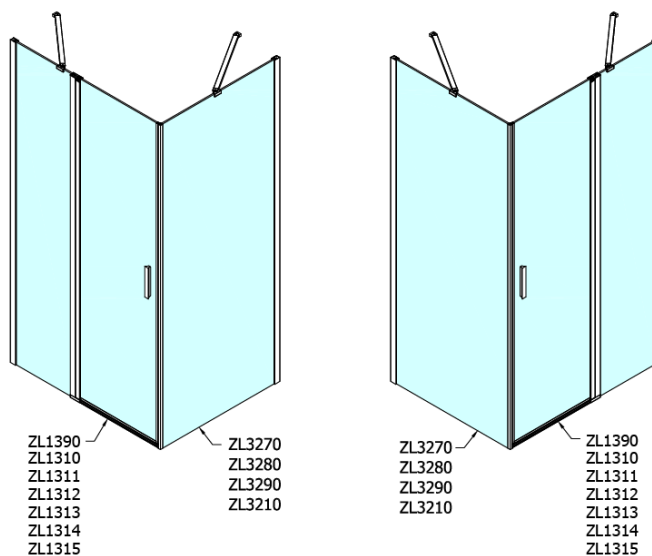

Záruka: 2 roky

Hmotnosť / ks: 22 kg

Balenie: 1 ks

Farba profilu: Chróm

Tvar: Pevná stena k sprchovacím dverám

Typ výplne: Číre sklo

Úprava skla: Antidrop

Hrúbka skla: 6 mm

3D model: ÁNO

Technický list

ARTICLE	C
ZL3270	670-690
ZL3280	770-790
ZL3290	870-890
ZL3210	970-990

ARTICLE	A	B
ZL1270	670-690	~615
ZL1280	770-790	~715
ZL1290	870-890	~815
ZL1210	970-990	~815

ARTICLE	A	B	C
ZL1390	870-890	330	470
ZL1310	970-990	430	520
ZL1311	1070-1090	480	570
ZL1312	1170-1190	530	620
ZL1313	1270-1290	630	620
ZL1314	1370-1390	730	620
ZL1315	1470-1490	830	620