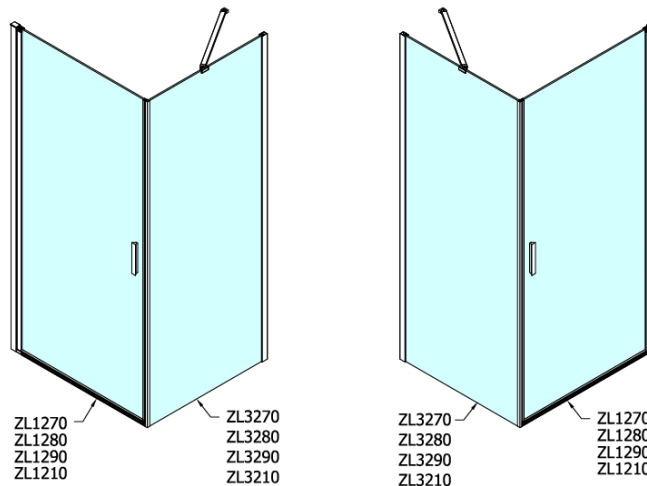

Objednací kód: ZL3270

Základné informácie

Značka: Polysan

Séria: ZOOM

Rozmery

Výška: 1900 mm

Hĺbka: 700 mm

Vlastnosti

Záruka: 2 roky

Hmotnosť / ks: 22 kg

Balenie: 1 ks

Farba profilu: Chróm

Tvar: Pevná stena k sprchovacím dverám

Typ výplne: Číre sklo

Úprava skla: Antidrop

Hrúbka skla: 6 mm

3D model: ÁNO

Technický list

ARTICLE	C
ZL3270	670-690
ZL3280	770-790
ZL3290	870-890
ZL3210	970-990

ARTICLE	A	B
ZL1270	670-690	~615
ZL1280	770-790	~715
ZL1290	870-890	~815
ZL1210	970-990	~815

ARTICLE	A	B	C
ZL1390	870-890	330	470
ZL1310	970-990	430	520
ZL1311	1070-1090	480	570
ZL1312	1170-1190	530	620
ZL1313	1270-1290	630	620
ZL1314	1370-1390	730	620
ZL1315	1470-1490	830	620