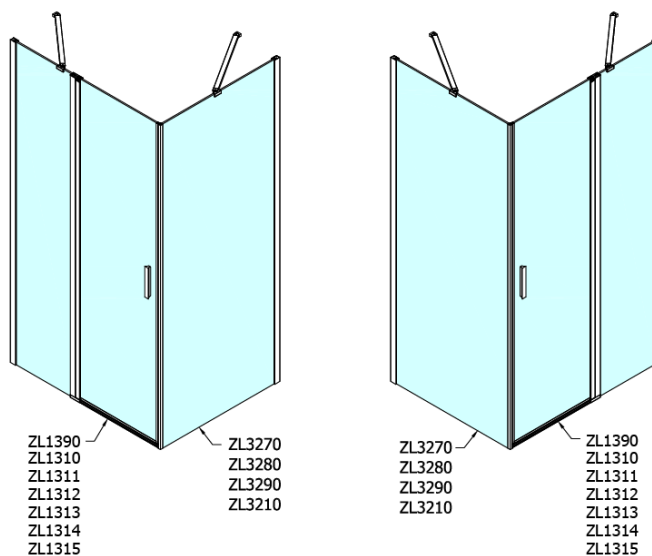

Objednací kód: ZL3270

**Základné informácie**

Značka: Polysan

Séria: ZOOM

**Rozmery**

Výška: 1900 mm

Hĺbka: 700 mm

**Vlastnosti**

Farba profilu: Chróm - Leštený hliník

Tvar: Pevná stena k sprchovacím dverám

Typ výplne: Číre sklo

Úprava skla: Antidrop

Hrúbka skla: 6 mm

Hmotnosť / ks: 22.0 kg

Balenie: 1 ks

Záruka: 2 roky

Technický list

ARTICLE	C
ZL3270	670-690
ZL3280	770-790
ZL3290	870-890
ZL3210	970-990

ARTICLE	A	B
ZL1270	670-690	~615
ZL1280	770-790	~715
ZL1290	870-890	~815
ZL1210	970-990	~815

ARTICLE	A	B	C
ZL1390	870-890	330	470
ZL1310	970-990	430	520
ZL1311	1070-1090	480	570
ZL1312	1170-1190	530	620
ZL1313	1270-1290	630	620
ZL1314	1370-1390	730	620
ZL1315	1470-1490	830	620