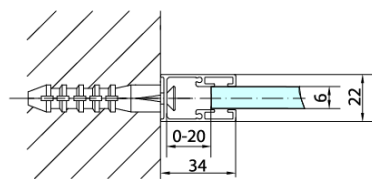

Záruka: 2 roky

Hmotnosť / ks: 22 kg

Balenie: 1 ks

Farba profilu: Chróm

Tvar: Pevná stena k sprchovacím dverám

Typ výplne: Číre sklo

Úprava skla: Antidrop

Hrúbka skla: 6 mm

3D model: ÁNO

Technický list

ARTICLE	C
ZL3270	670-690
ZL3280	770-790
ZL3290	870-890
ZL3210	970-990

ARTICLE	A	B
ZL1270	670-690	~615
ZL1280	770-790	~715
ZL1290	870-890	~815
ZL1210	970-990	~815

ARTICLE	A	B	C
ZL1390	870-890	330	470
ZL1310	970-990	430	520
ZL1311	1070-1090	480	570
ZL1312	1170-1190	530	620
ZL1313	1270-1290	630	620
ZL1314	1370-1390	730	620
ZL1315	1470-1490	830	620