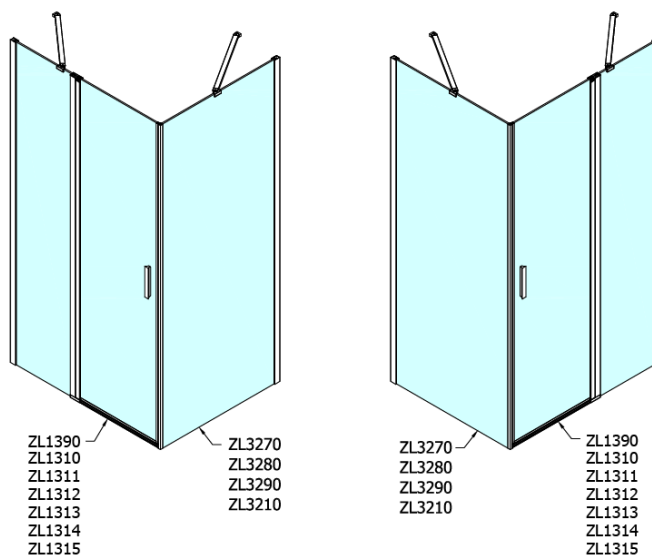

Objednací kód: ZL3270

Základné informácie

Značka: Polysan

Séria: ZOOM

Rozmery

Výška: 1900 mm

Hĺbka: 700 mm

Vlastnosti

Farba profilu: Chróm - Leštený hliník

Tvar: Pevná stena k sprchovacím dverám

Typ výplne: Číre sklo

Úprava skla: Antidrop

Hrúbka skla: 6 mm

Hmotnosť / ks: 22.0 kg

Balenie: 1 ks

Záruka: 2 roky

Technický list

| ARTICLE | C |
|---------|---------|
| ZL3270 | 670-690 |
| ZL3280 | 770-790 |
| ZL3290 | 870-890 |
| ZL3210 | 970-990 |

| ARTICLE | A | B |
|---------|---------|------|
| ZL1270 | 670-690 | ~615 |
| ZL1280 | 770-790 | ~715 |
| ZL1290 | 870-890 | ~815 |
| ZL1210 | 970-990 | ~815 |

| ARTICLE | A | B | C |
|---------|-----------|-----|-----|
| ZL1390 | 870-890 | 330 | 470 |
| ZL1310 | 970-990 | 430 | 520 |
| ZL1311 | 1070-1090 | 480 | 570 |
| ZL1312 | 1170-1190 | 530 | 620 |
| ZL1313 | 1270-1290 | 630 | 620 |
| ZL1314 | 1370-1390 | 730 | 620 |
| ZL1315 | 1470-1490 | 830 | 620 |