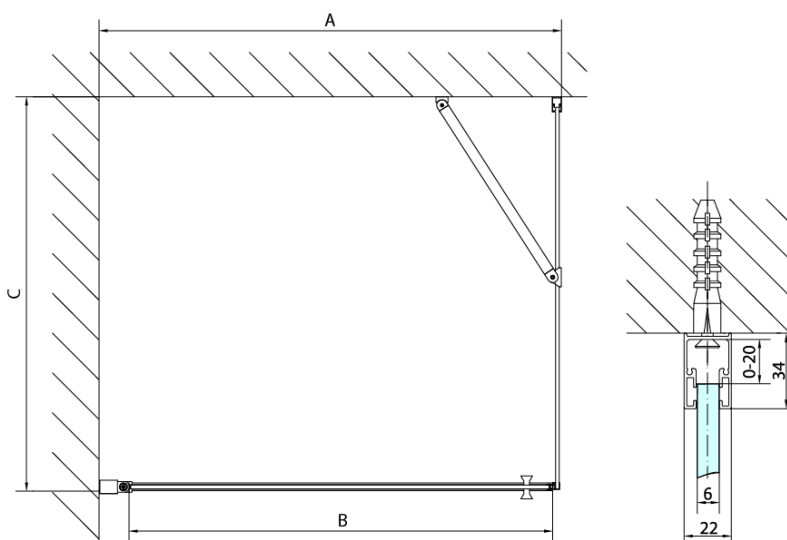

Objednací kód: ZL3270

Základné informácie

Značka: Polysan

Séria: ZOOM

Rozmery

Výška: 1900 mm

Hĺbka: 700 mm

Vlastnosti

Záruka: 2 roky

Hmotnosť / ks: 22 kg

Balenie: 1 ks

Farba profilu: Chróm

Tvar: Pevná stena k sprchovacím dverám

Typ výplne: Číre sklo

Úprava skla: Antidrop

Hrúbka skla: 6 mm

3D model: ÁNO

Technický list

ARTICLE	C
ZL3270	670-690
ZL3280	770-790
ZL3290	870-890
ZL3210	970-990

ARTICLE	A	B
ZL1270	670-690	~615
ZL1280	770-790	~715
ZL1290	870-890	~815
ZL1210	970-990	~815

ARTICLE	A	B	C
ZL1390	870-890	330	470
ZL1310	970-990	430	520
ZL1311	1070-1090	480	570
ZL1312	1170-1190	530	620
ZL1313	1270-1290	630	620
ZL1314	1370-1390	730	620
ZL1315	1470-1490	830	620