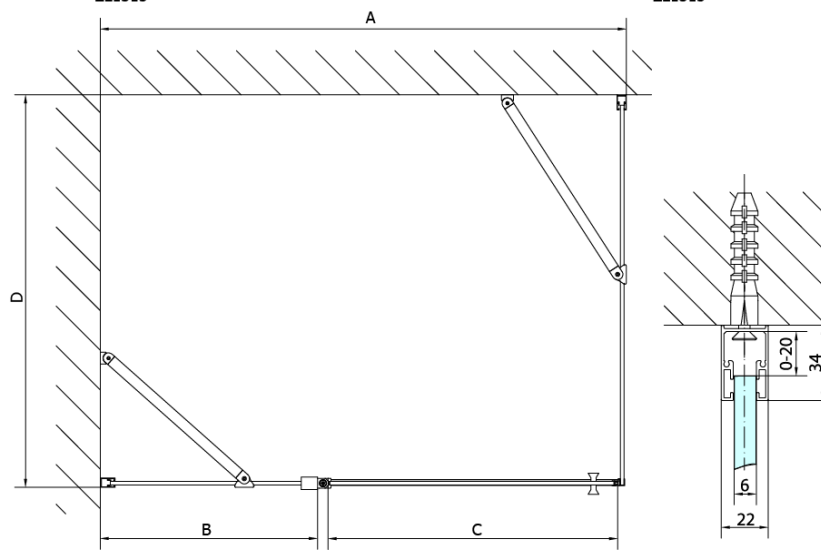

Objednací kód: ZL3270

Základné informácie

Značka: Polysan

Séria: ZOOM

Rozmery

Výška: 1900 mm

Hĺbka: 700 mm

Vlastnosti

Farba profilu: Chróm - Leštený hliník

Tvar: Pevná stena k sprchovacím dverám

Typ výplne: Číre sklo

Úprava skla: Antidrop

Hrúbka skla: 6 mm

Hmotnosť / ks: 22.0 kg

Balenie: 1 ks

Záruka: 2 roky

Technický list

| ARTICLE | C |
|---------|---------|
| ZL3270 | 670-690 |
| ZL3280 | 770-790 |
| ZL3290 | 870-890 |
| ZL3210 | 970-990 |

| ARTICLE | A | B |
|---------|---------|------|
| ZL1270 | 670-690 | ~615 |
| ZL1280 | 770-790 | ~715 |
| ZL1290 | 870-890 | ~815 |
| ZL1210 | 970-990 | ~815 |

| ARTICLE | A | B | C |
|---------|-----------|-----|-----|
| ZL1390 | 870-890 | 330 | 470 |
| ZL1310 | 970-990 | 430 | 520 |
| ZL1311 | 1070-1090 | 480 | 570 |
| ZL1312 | 1170-1190 | 530 | 620 |
| ZL1313 | 1270-1290 | 630 | 620 |
| ZL1314 | 1370-1390 | 730 | 620 |
| ZL1315 | 1470-1490 | 830 | 620 |