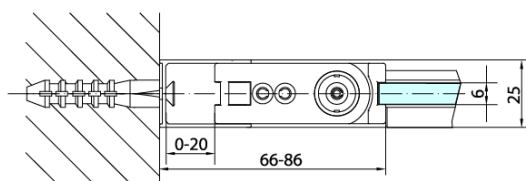

Objednací kód: ZL3270

Základné informácie

Značka: Polysan

Séria: ZOOM

Rozmery

Výška: 1900 mm

Hĺbka: 700 mm

Vlastnosti

Farba profilu: Chróm - Leštený hliník

Tvar: Pevná stena k sprchovacím dverám

Typ výplne: Číre sklo

Úprava skla: Antidrop

Hrúbka skla: 6 mm

Hmotnosť / ks: 22.0 kg

Balenie: 1 ks

Záruka: 2 roky

Technický list

ARTICLE	C
ZL3270	670-690
ZL3280	770-790
ZL3290	870-890
ZL3210	970-990

ARTICLE	A	B
ZL1270	670-690	~615
ZL1280	770-790	~715
ZL1290	870-890	~815
ZL1210	970-990	~815

ARTICLE	A	B	C
ZL1390	870-890	330	470
ZL1310	970-990	430	520
ZL1311	1070-1090	480	570
ZL1312	1170-1190	530	620
ZL1313	1270-1290	630	620
ZL1314	1370-1390	730	620
ZL1315	1470-1490	830	620