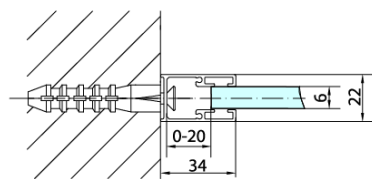

Objednací kód: ZL3270

**Základné informácie**

Značka: Polysan

Séria: ZOOM

**Rozmery**

Výška: 1900 mm

Hĺbka: 700 mm

**Vlastnosti**

Farba profilu: Chróm - Leštený hliník

Tvar: Pevná stena k sprchovacím dverám

Typ výplne: Číre sklo

Úprava skla: Antidrop

Hrúbka skla: 6 mm

Hmotnosť / ks: 22.0 kg

Balenie: 1 ks

Záruka: 2 roky

Technický list

ARTICLE	C
ZL3270	670-690
ZL3280	770-790
ZL3290	870-890
ZL3210	970-990

ARTICLE	A	B
ZL1270	670-690	~615
ZL1280	770-790	~715
ZL1290	870-890	~815
ZL1210	970-990	~815

ARTICLE	A	B	C
ZL1390	870-890	330	470
ZL1310	970-990	430	520
ZL1311	1070-1090	480	570
ZL1312	1170-1190	530	620
ZL1313	1270-1290	630	620
ZL1314	1370-1390	730	620
ZL1315	1470-1490	830	620