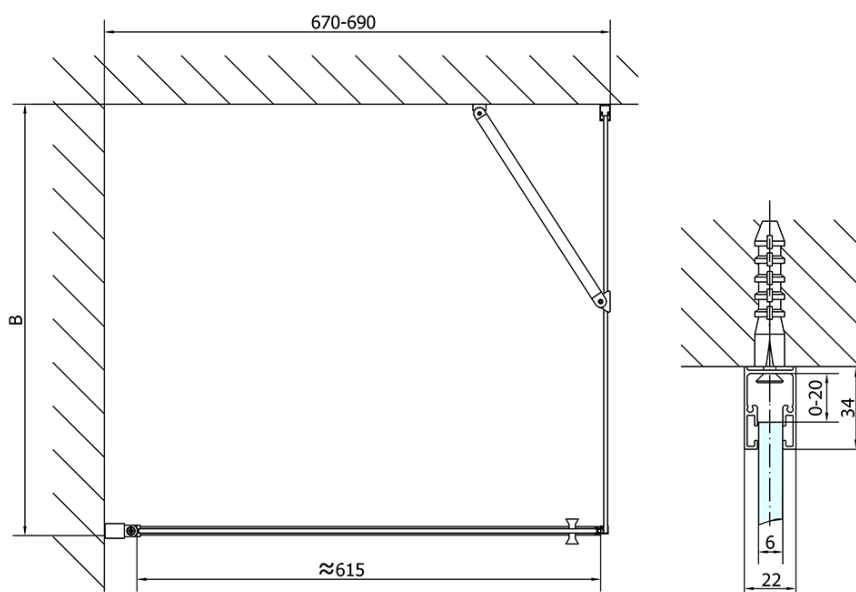

Objednací kód: ZL1270

Základné informácie

Značka: Polysan

Séria: ZOOM

Rozmery

Šírka: 700 mm

Výška: 1900 mm

Vlastnosti

Farba profilu: Chróm - Leštený hliník

Tvar: Dvere do niky

Typ otvárania: Otváracie jednokrídlové

Smer otvárania: Univerzálne

Šírka vstupu: 615 mm

Typ výplne: Číre sklo

Úprava skla: Antidrop

Hrúbka skla: 6 mm

Inštalačná šírka od: 670 mm

Inštalačná šírka do: 700 mm

Vlastnosti: Bezrámové prevedenie, Otváranie von i dovnútra

Hmotnosť / ks: 22.0 kg

Balenie: 1 ks

Záruka: 2 roky

Náhradné diely

Spodné tesnenie na dvere, sklo 6mm, 1000mm (Objednací kód: 309D-06)

Technický list

	B
ZL1270-ZL3270	670-690
ZL1270-ZL3280	770-790
ZL1270-ZL3290	870-890
ZL1270-ZL3210	970-990