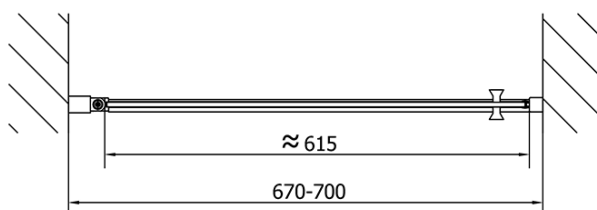

Technický list