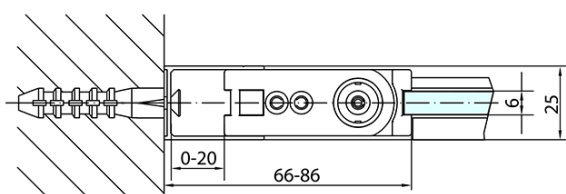

B
ZL1270-ZL3270	670-690
ZL1270-ZL3280	770-790
ZL1270-ZL3290	870-890
ZL1270-ZL3210	970-990