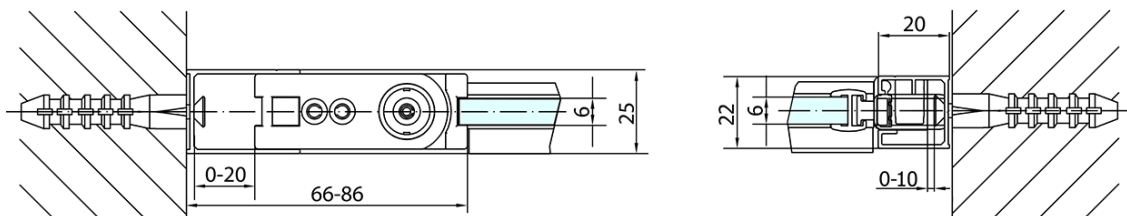

Technický list