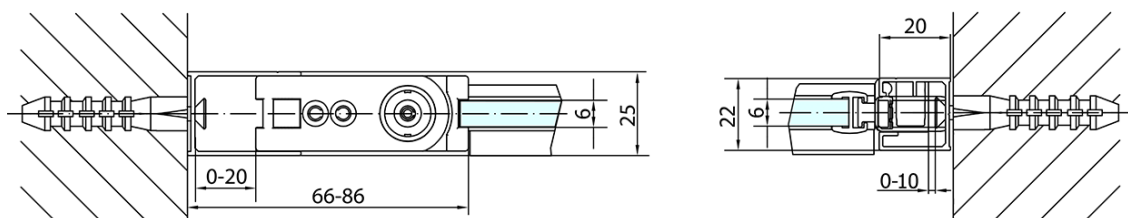

Technický list