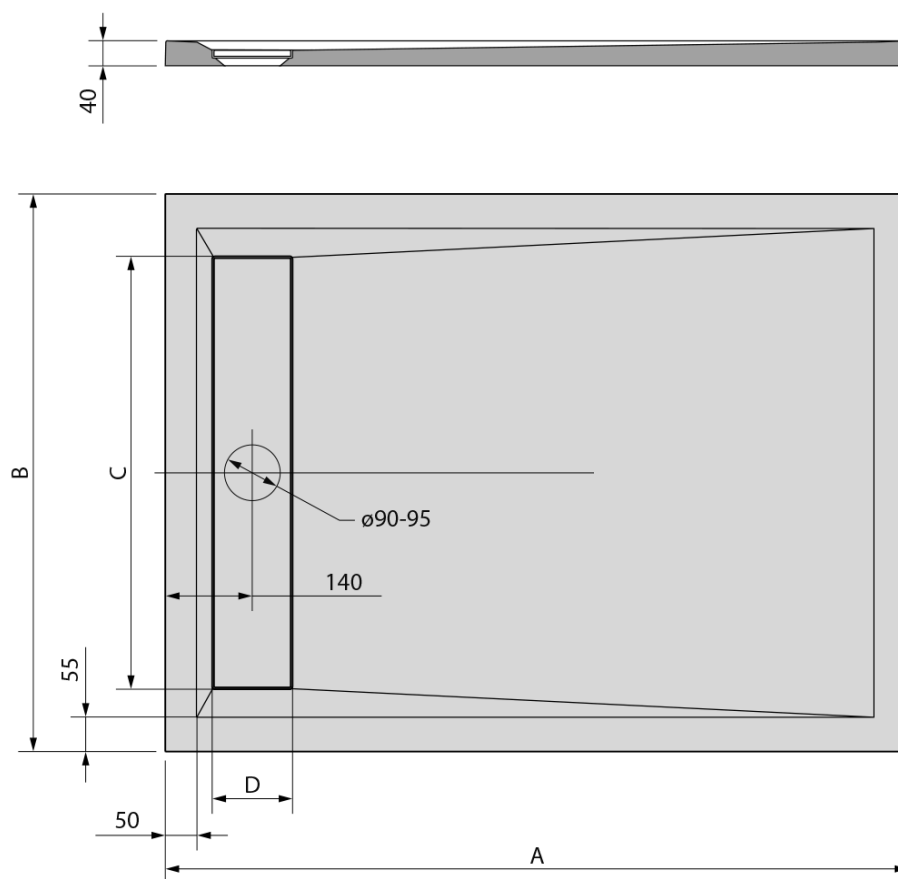

VARESA sprchová vanička z liateho mramoru so záklopom, obdĺžnik 110x90cm

Objednací kód: 72938

Základné informácie

Značka: Polysan

Séria: COVER

Rozmery

Dĺžka: 1100 mm

Šírka: 900 mm

Výška: 40 mm

Vlastnosti

Záruka: 2 roky

Hmotnosť / ks: 68 kg

Balenie: 1 ks

Farba: Biela

Materiál: Liaty mramor

Tvar: Obdĺžnikové

Priemer odpadu: 90 mm

Reliéf (povrch) dna: Hladký

3D model: ÁNO

Odporúčame prikúpiť

1 ks Vaničkový sifón, priemer 90mm, DN40, nízky (Objednací kód: 17672)

1 ks Nožičky pre vaničku z liateho mramoru (8 ks/sada) (Objednací kód: PV008)

Technický list

VARESA	kod	A	B	C	D
90x80	71606	900	800	600	130
100x80	71605	1000	800	600	130
120x80	71604	1200	800	600	130
110x90	72938	1100	900	700	130
120x90	71603	1200	900	700	130