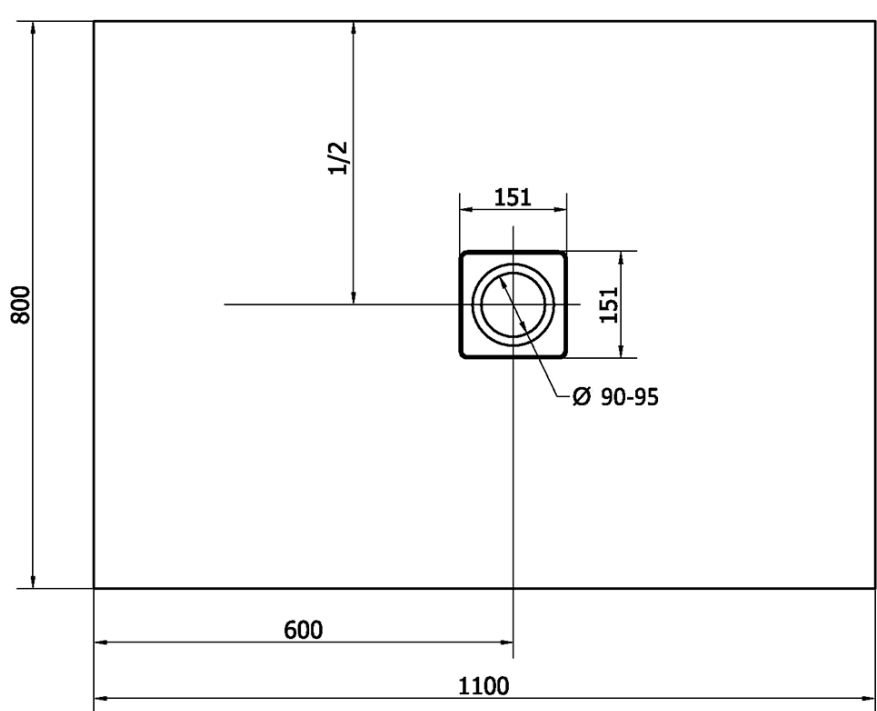

### Rozmery

Dĺžka: 1100 mm

Šírka: 800 mm

Výška: 30 mm

### Vlastnosti

Farba: Biela

Materiál: Liaty mramor

Tvar: Obdĺžnikové

Priemer odpadu: 90 mm

Hmotnosť / ks: 47.0 kg

Balenie: 1 ks

Záruka: 2 roky

### Odporúčame prikúpiť

1 ks FLEXIA vaničkový sifón, otvor vaničky 90mm, DN40, nerez mat (Objednací kód: 17731)

Technický list

----- STRANA ŘEZU  
CUTTED EDGE