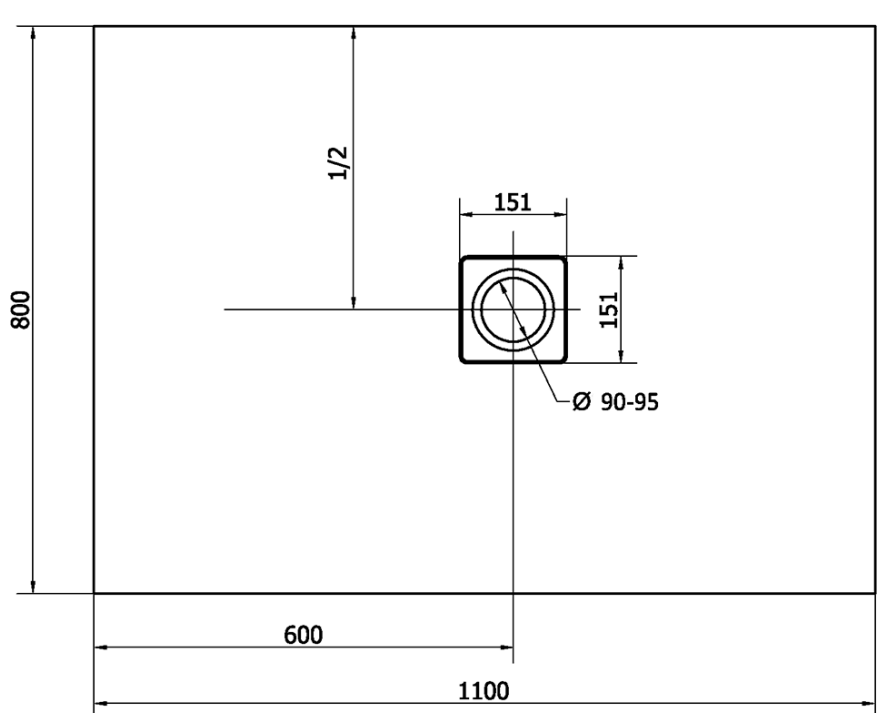

FLEXIA sprchová vanička z liateho mramoru s možnosťou úpravy rozmeru 110x80cm

Objednací kód: 72924

Základné informácie

Značka: Polysan

Séria: FLEXIA

Rozmery

Dĺžka: 1100 mm

Šírka: 800 mm

Výška: 30 mm

Vlastnosti

Farba: Biela

Materiál: Liaty mramor

Tvar: Obdĺžnikové

Priemer odpadu: 90 mm

Hmotnosť / ks: 47.0 kg

Balenie: 1 ks

Záruka: 2 roky

Odporúčame prikúpiť

1 ks FLEXIA sifón sprchovej vaničky, priemer 90mm, DN40, krytka nerez mat (Objednací kód: 17731)

Technický list

----- STRANA ŘEZU
CUTTED EDGE