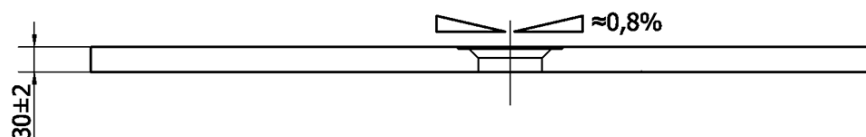

FLEXIA sprchová vanička z liateho mramoru s možnosťou úpravy rozmeru 110x80cm

Objednací kód: 72924

Základné informácie

Značka: Polysan

Séria: FLEXIA

Rozmery

Dĺžka: 1100 mm

Šírka: 800 mm

Výška: 30 mm

Vlastnosti

Záruka: 2 roky

Hmotnosť / ks: 47 kg

Balenie: 1 ks

Farba: Biela

Materiál: Liaty mramor

Tvar: Obdĺžnikové

Priemer odpadu: 90 mm

Odporúčame prikúpiť

1 ks FLEXIA sifón sprchovej vaničky, priemer 90mm, DN40, krytka nerez mat (Objednací kód: 17731)

Technický list

----- STRANA ŘEZU
CUTTED EDGE