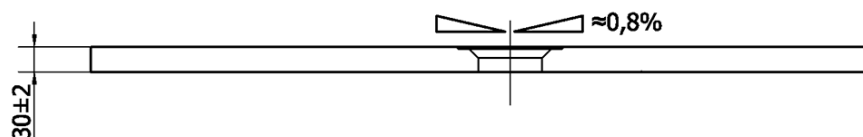

FLEXIA sprchová vanička z liateho mramoru s možnosťou úpravy rozmeru 110x80cm

Objednací kód: 72924

Základné informácie

Značka: Polysan

Séria: FLEXIA

Rozmery

Dĺžka: 1100 mm

Šírka: 800 mm

Výška: 30 mm

Vlastnosti

Farba: Biela

Materiál: Liaty mramor

Tvar: Obdĺžnikové

Priemer odpadu: 90 mm

Hmotnosť / ks: 47.0 kg

Balenie: 1 ks

Záruka: 2 roky

Odporúčame prikúpiť

1 ks FLEXIA sifón sprchovej vaničky, priemer 90mm, DN40, krytka nerez mat (Objednací kód: 17731)

Technický list

----- STRANA ŘEZU
CUTTED EDGE