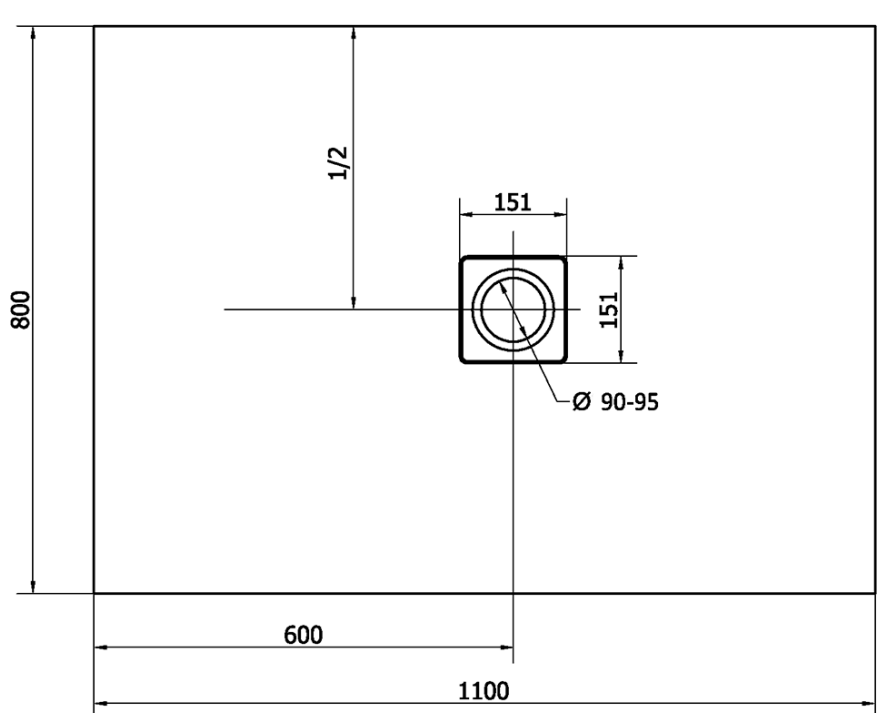

FLEXIA sprchová vanička z liateho mramoru s možnosťou úpravy rozmeru 110x80cm

Objednací kód: 72924

Základné informácie

Značka: Polysan

Séria: FLEXIA

Rozmery

Dĺžka: 1100 mm

Šírka: 800 mm

Výška: 30 mm

Vlastnosti

Záruka: 2 roky

Hmotnosť / ks: 47 kg

Balenie: 1 ks

Farba: Biela

Materiál: Liaty mramor

Tvar: Obdĺžnikové

Priemer odpadu: 90 mm

Odporúčame prikúpiť

1 ks FLEXIA sifón sprchovej vaničky, priemer 90mm, DN40, krytka nerez mat (Objednací kód: 17731)

Technický list

----- STRANA ŘEZU
CUTTED EDGE