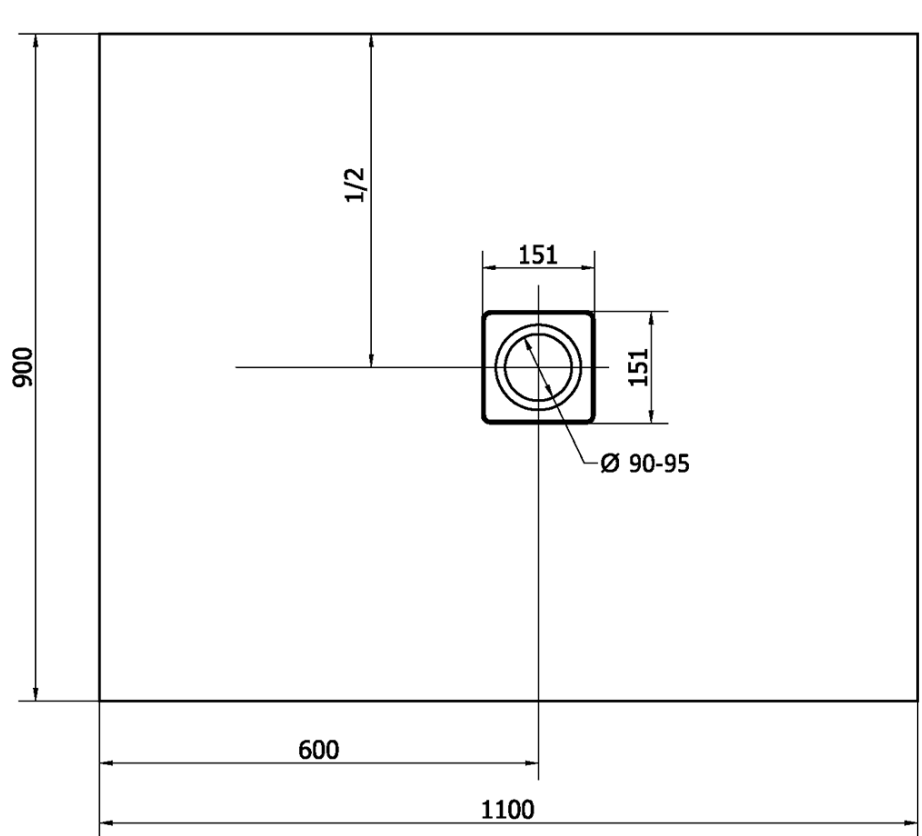

FLEXIA sprchová vanička z liateho mramoru s možnosťou úpravy rozmeru 110x90cm

Objednací kód: 72923

Základné informácie

Značka: Polysan

Séria: FLEXIA

Rozmery

Dĺžka: 1100 mm

Šírka: 900 mm

Výška: 30 mm

Vlastnosti

Farba: Biela

Materiál: Liaty mramor

Tvar: Obdĺžnikové

Priemer odpadu: 90 mm

Hmotnosť / ks: 53.0 kg

Balenie: 1 ks

Záruka: 2 roky

Odporúčame prikúpiť

1 ks FLEXIA vaničkový sifón, otvor vaničky 90mm, DN40, nerez mat (Objednací kód: 17731)

Technický list

----- STRANA ŘEZU
CUTTED EDGE