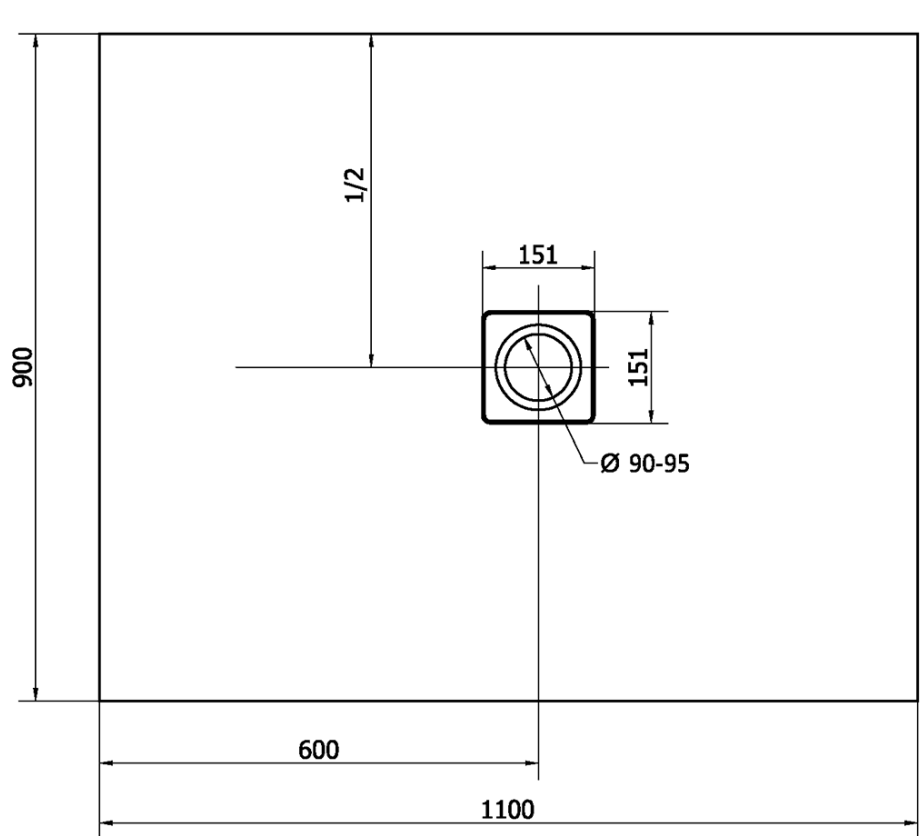

### Rozmery

Dĺžka: 1100 mm

Šírka: 900 mm

Výška: 30 mm

### Vlastnosti

Farba: Biela

Materiál: Liaty mramor

Tvar: Obdĺžnikové

Priemer odpadu: 90 mm

Hmotnosť / ks: 53.0 kg

Balenie: 1 ks

Záruka: 2 roky

### Odporúčame prikúpiť

1 ks FLEXIA sifón sprchovej vaničky, priemer 90mm, DN40, krytka nerez mat (Objednací kód: 17731)

Technický list

----- STRANA ŘEZU  
CUTTED EDGE