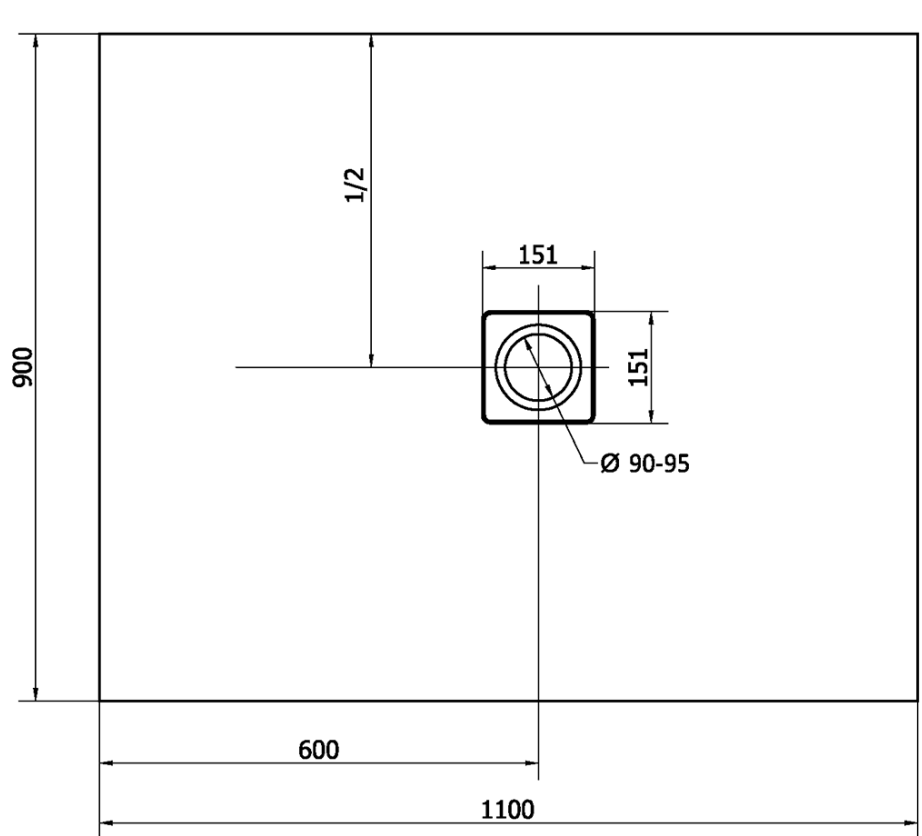

## Rozmery

Dĺžka: 1100 mm

Šírka: 900 mm

Výška: 30 mm

## Vlastnosti

Farba: Biela

Materiál: Liaty mramor

Tvar: Obdĺžnikové

Priemer odpadu: 90 mm

Hmotnosť / ks: 53.0 kg

Balenie: 1 ks

Záruka: 2 roky

## Odporúčame prikúpiť

1 ks FLEXIA vaničkový sifón, otvor vaničky 90mm, DN40, nerez mat (Objednací kód: 17731)

Technický list

----- STRANA ŘEZU  
CUTTED EDGE