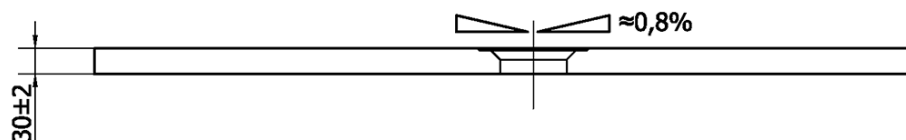

Technický list

----- STRANA ŘEZU
CUTTED EDGE