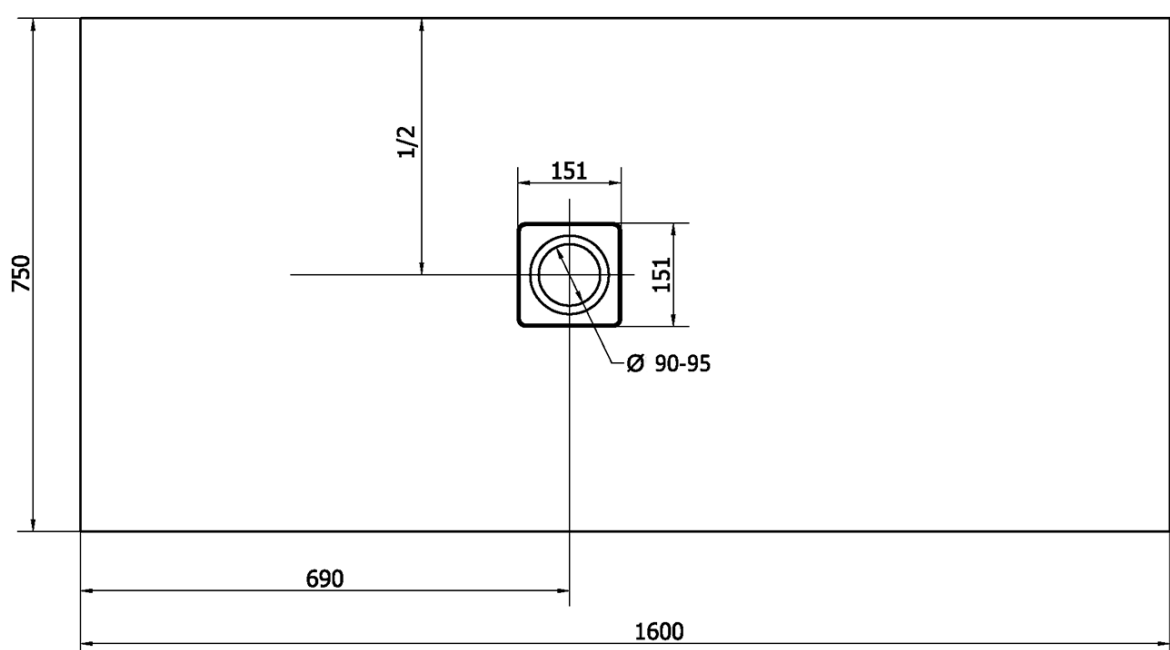

## Rozmery

Dĺžka: 1600 mm

Šírka: 750 mm

Výška: 35 mm

## Vlastnosti

Farba: Biela

Materiál: Liaty mramor

Tvar: Obdĺžnikové

Priemer odpadu: 90 mm

Hmotnosť / ks: 64.0 kg

Balenie: 1 ks

Záruka: 2 roky

## Odporúčame prikúpiť

1 ks FLEXIA vaničkový sifón, otvor vaničky 90mm, DN40, nerez mat (Objednací kód: 17731)

Technický list

-----  
STRANA ŘEZU  
CUTTED EDGE