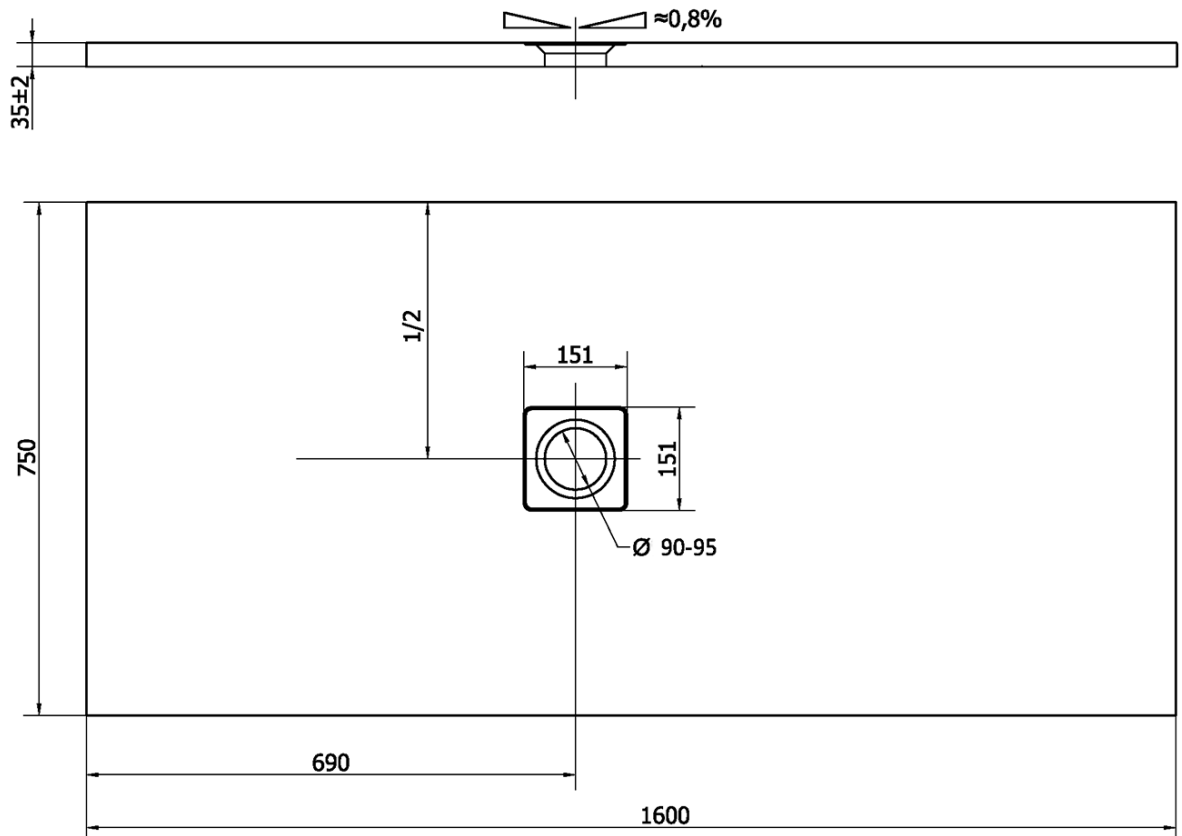

FLEXIA sprchová vanička z liateho mramoru s možnosťou úpravy rozmeru 160x75cm

Objednací kód: 72921

Základné informácie

Značka: Polysan

Séria: FLEXIA

Rozmery

Dĺžka: 1600 mm

Šírka: 750 mm

Výška: 35 mm

Vlastnosti

Záruka: 2 roky

Hmotnosť / ks: 64 kg

Balenie: 1 ks

Farba: Biela

Materiál: Liaty mramor

Tvar: Obdĺžnikové

Priemer odpadu: 90 mm

Odporúčame prikúpiť

1 ks FLEXIA sifón sprchovej vaničky, priemer 90mm, DN40, krytka nerez mat (Objednací kód: 17731)

Technický list

----- STRANA ŘEZU
CUTTED EDGE