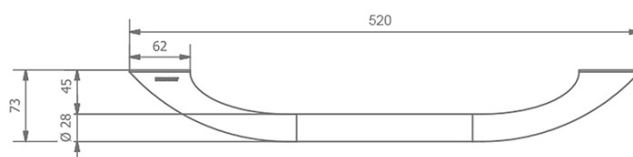

Technický list

max.nosnost: 150kg