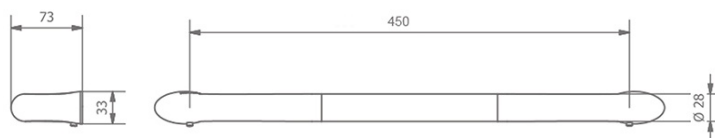

Technický list

max.nosnost: 150kg