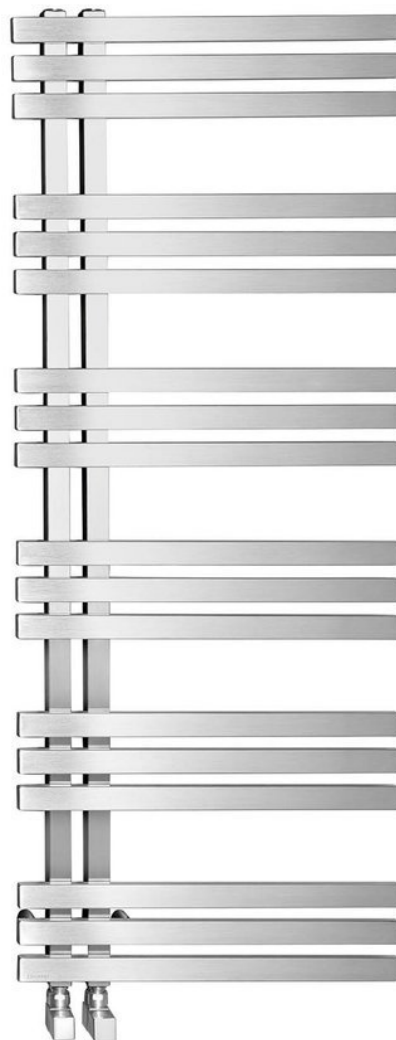

Objednací kód: NR613

Základné informácie

Značka: Sapho
Séria: VISTA

Rozmery

Šírka: 500 mm
Výška: 1190 mm
Objem: 4.98 l

Vlastnosti

Farba: Brúsená nerez
Materiál: Nerez
Tvar: Tvar E
Inštalácia: Otočné o 180°
Odporúčaná el. vykurovacia tyč: 300 W
Možnosť vykurovania: Elektrické vykurovanie, Kombinované vykurovanie, Ústredné vykurovanie

Rozteč pripojenia 50 mm: Nesymetrické (na bok)

Rozteč pripojenia: 50 mm
Výkon: 307 W
Teplotný spád: 75/65/20 °C
Max. prevádzkový tlak: 4 bar
Hmotnosť / ks: 9.95 kg
Balenie: 1 ks
Záruka: 2 roky

Náhradné diely

Odvzdušňovací zátka G1/2" celokovová (Objednací kód: 26169)

Technický list