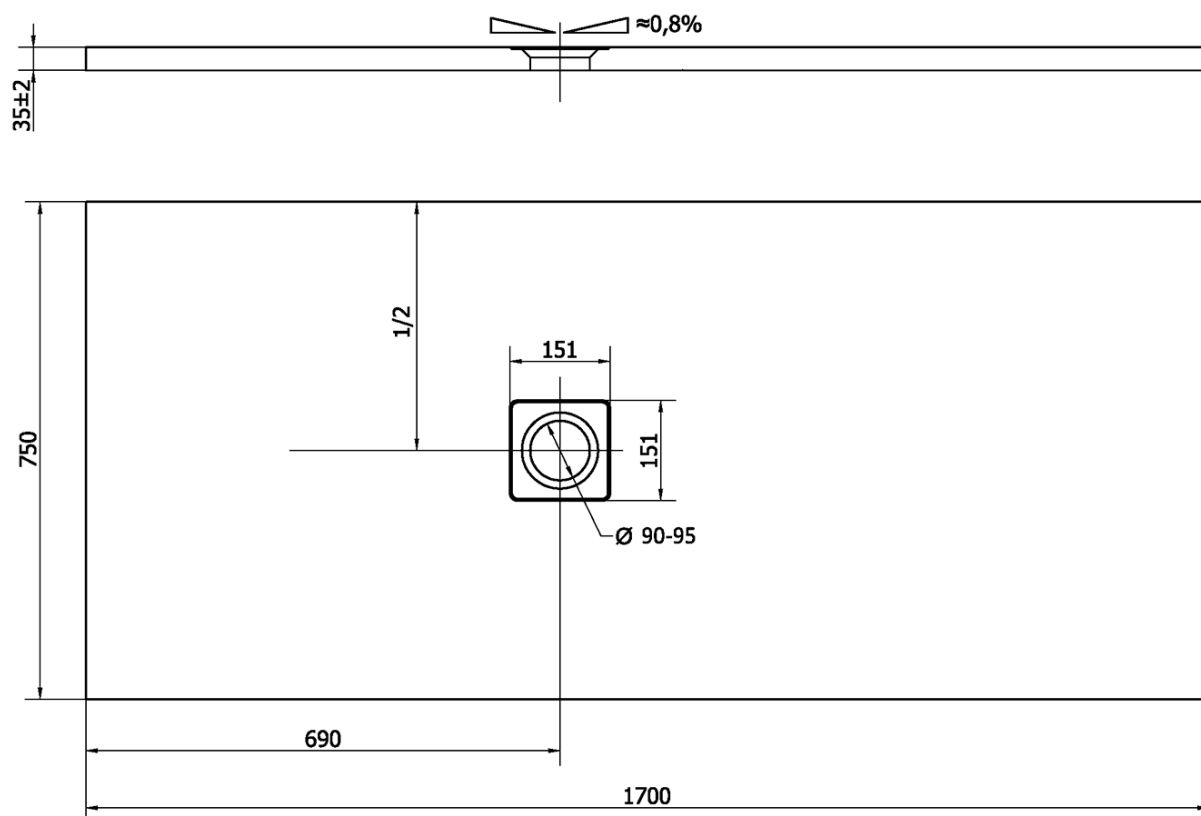

FLEXIA sprchová vanička z liateho mramoru s možnosťou úpravy rozmeru 170x75cm

Objednací kód: 72919

Základné informácie

Značka: Polysan

Séria: FLEXIA

Rozmery

Dĺžka: 1700 mm

Šírka: 750 mm

Výška: 35 mm

Vlastnosti

Farba: Biela

Materiál: Liaty mramor

Tvar: Obdĺžnikové

Priemer odpadu: 90 mm

Hmotnosť / ks: 68.0 kg

Balenie: 1 ks

Záruka: 2 roky

Odporúčame prikúpiť

1 ks FLEXIA vaničkový sifón, otvor vaničky 90mm, DN40, nerez mat (Objednací kód: 17731)

Technický list

----- STRANA ŘEZU
CUTTED EDGE