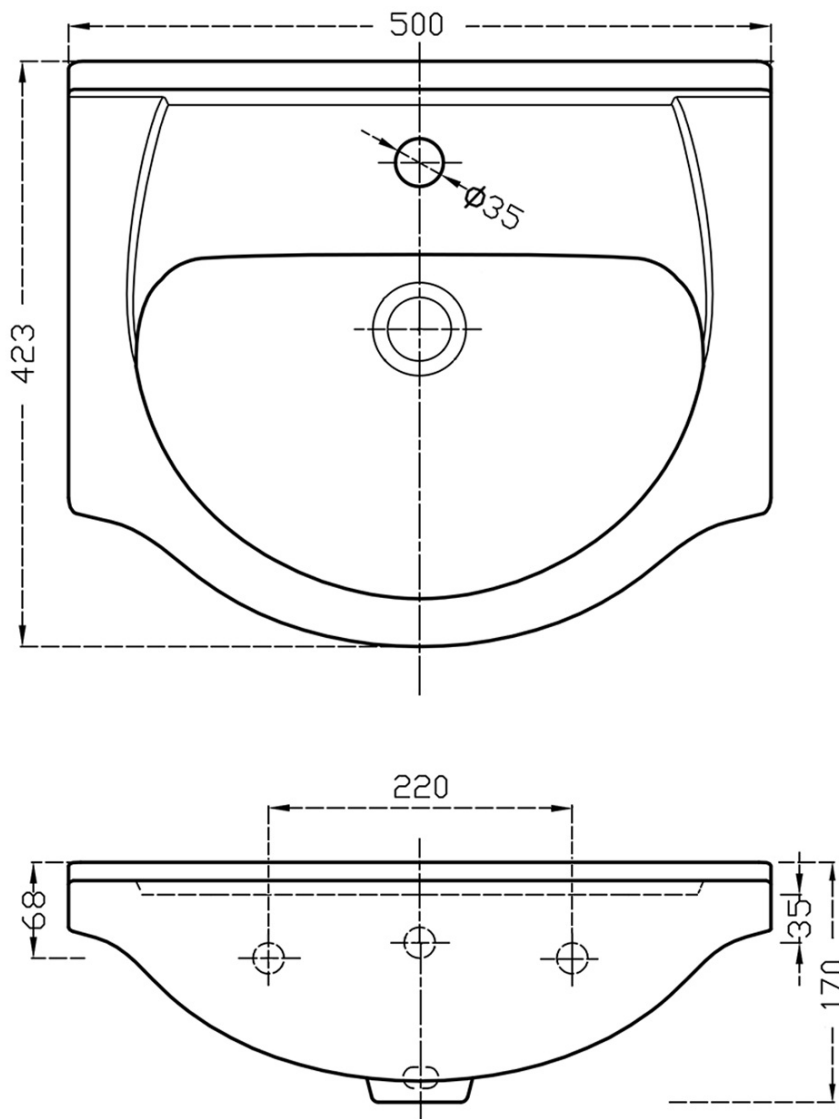

SIMPLEX ECO 50 umývadlová skrinka vrátane umývadla

47x83,5x29cm

Objednací kód: SIME500

Základné informácie

Značka: Aqualine
Séria: SIMPLEX ECO

Rozmery

Šírka: 470 mm
Výška: 834 mm
Hĺbka: 301 mm

Vlastnosti

Záruka: 2 roky
Hmotnosť / ks: 12 kg
Balenie: 1 ks
Farba: Biela
Materiál: MDF/lamino
Inštalácia: Na postavenie
Typ skrinky: Dvierka
Typ umývadla: Klasické umývadlo
Výbava: Nutná montáž
Balenie obsahuje: Umývadlo

Náhradné diely

SIMPLEX ECO sada náhradných dielov (Objednací kód: NDSIMPE-01)

SIMPLEX ECO 50 umývadlová skrinka vrátane umývadla
47x83,5x29cm

Technický list

SIMPLEX ECO 50 umývadlová skrinka vrátane umývadla

47x83,5x29cm