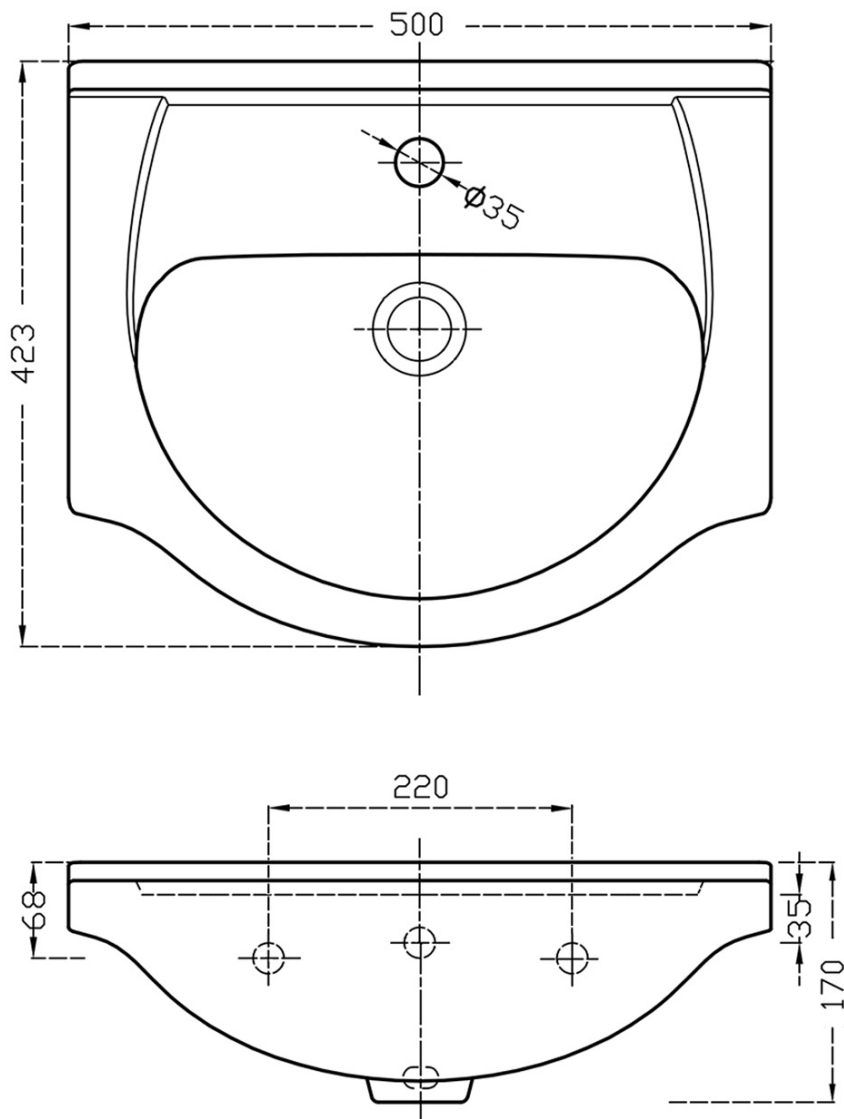

SIMPLEX ECO 50 umývadlová skrinka vrátane umývadla

47x83,5x29cm

Objednací kód: SIME500

Základné informácie

Značka: Aqualine
Séria: SIMPLEX ECO

Rozmery

Šírka: 470 mm
Výška: 834 mm
Hĺbka: 301 mm

Vlastnosti

Farba: Biela
Materiál: MDF/lamino
Inštalácia: Na postavenie
Typ skrinky: Dvierka
Typ umývadla: Klasické umývadlo
Výbava: Nutná montáž
Balenie obsahuje: Umývadlo
Hmotnosť / ks: 12.0 kg
Balenie: 1 ks
Záruka: 2 roky

Náhradné diely

SIMPLEX ECO sada náhradných dielov (Objednací kód: NDSIMPE-01)

SIMPLEX ECO 50 umývadlová skrinka vrátane umývadla
47x83,5x29cm

Technický list

SIMPLEX ECO 50 umývadlová skrinka vrátane umývadla

47x83,5x29cm