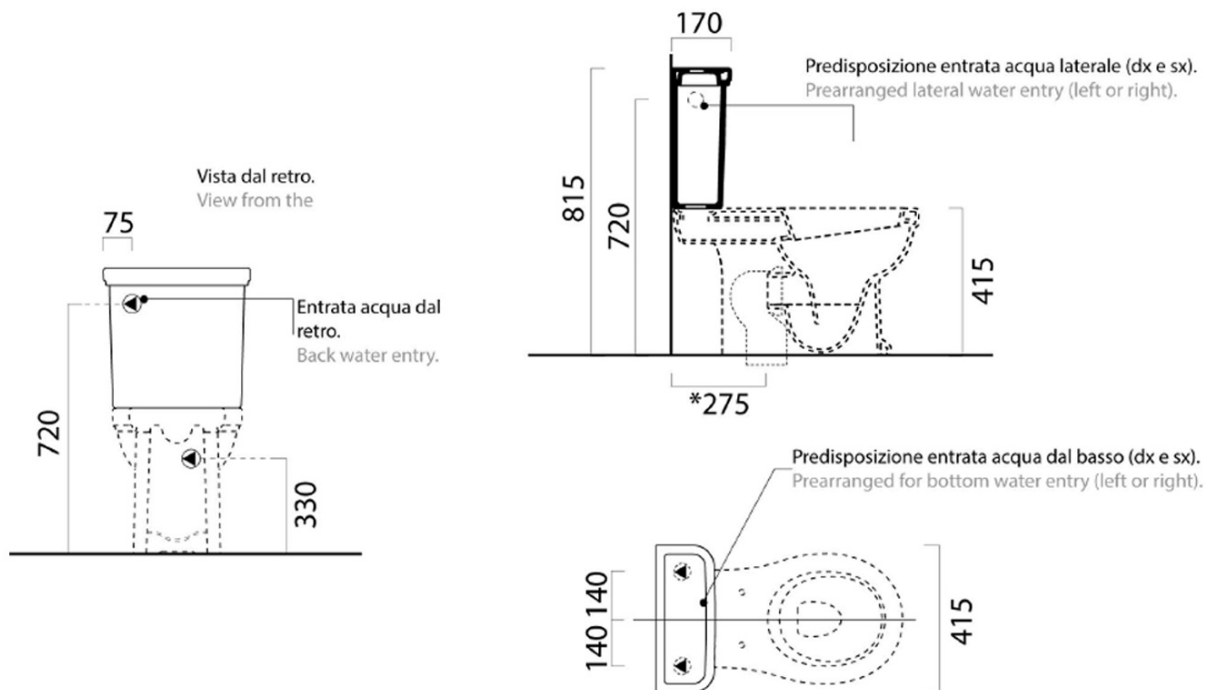

## Rozmery

**Šírka:** 415 mm  
**Výška:** 815 mm  
**Hĺbka:** 705 mm

## Vlastnosti

**Farba:** Biela  
**Materiál:** Keramika  
**Technológia splachovania:** Standard  
**Objem splachovacej vody:** Splachovanie 3 l, Splachovanie 6 l  
**Tvar:** Retro  
**Výbava:** ExtraGlaze, Odpad spodný, Odpad zadný  
**Balenie neobsahuje:** WC sedátko  
**Hmotnosť / ks:** 46.833 kg  
**Balenie:** 3 ks  
**Záruka:** 2 roky

## Odporúčame prikúpiť

1 ks CLASSIC WC sedátko, Soft Close, Quick Release, biela/chróm (Objednací kód: MSC87CN11)

Technický list

Raccordi di scarico - Flushing connections	Codici - Codes	Interasse - Distance
	MCURVA	* 275
	MCURVAS	* Da 250 a 320 mm * From 250 to 320 mm
	MCURVA90	* Da 80 a 230 mm * From 80 to 230 mm