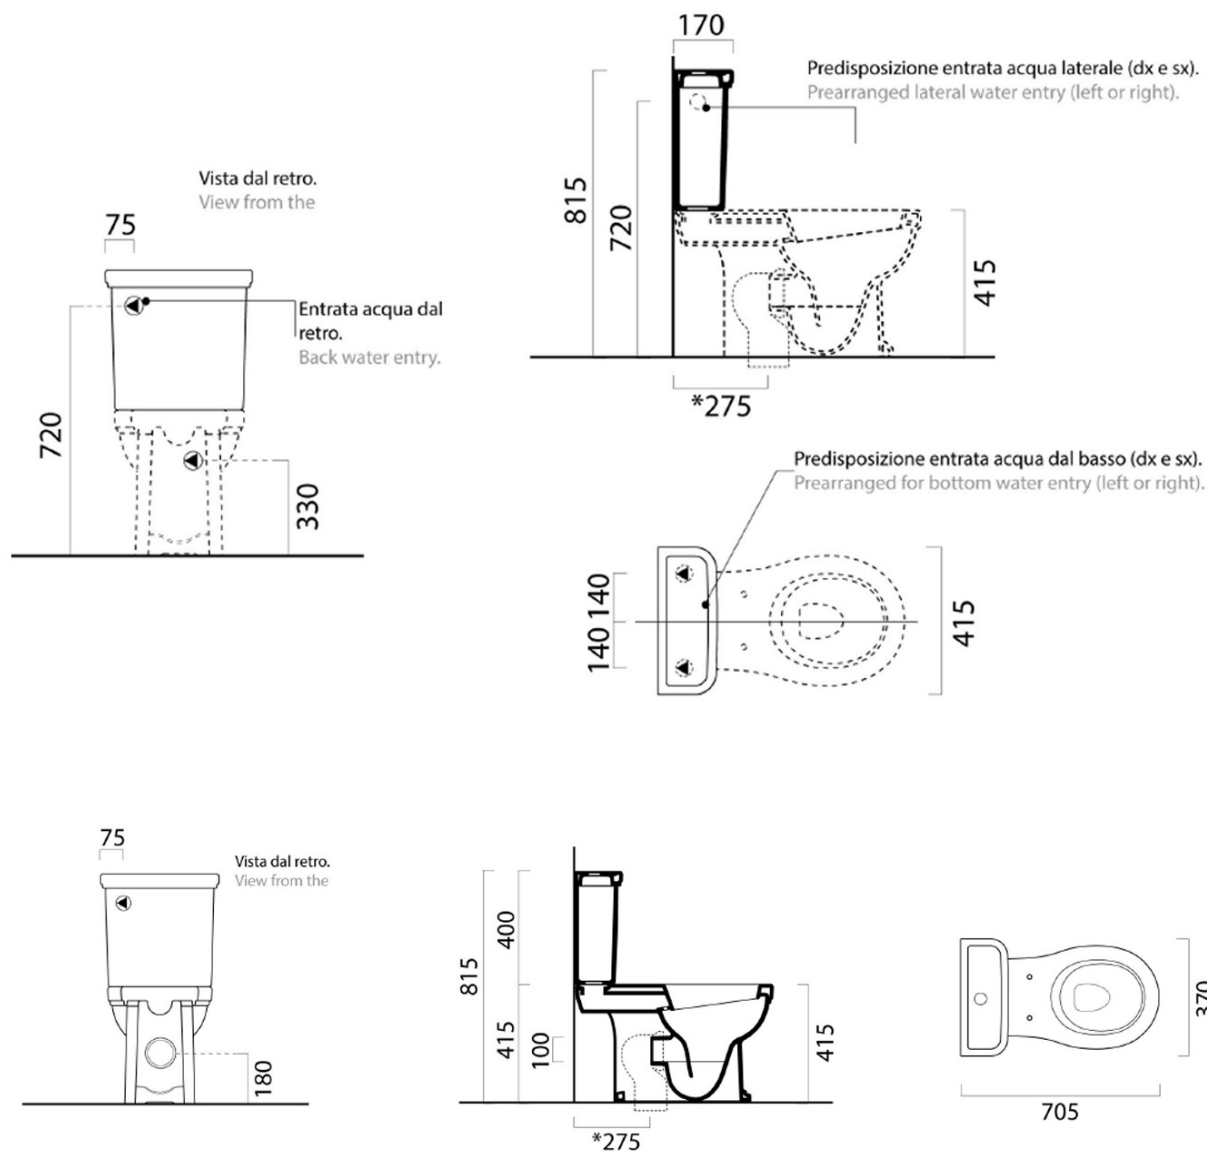

CLASSIC WC kombi, spodný/zadný odpad, biela

GSI
ceramica

Objednací kód: WCSET06-CLASSIC

Základné informácie

Značka: GSI
Séria: CLASSIC

Rozmery

Šírka: 415 mm
Výška: 815 mm
Hĺbka: 705 mm

Vlastnosti

Záruka: 2 roky
Farba: Biela
Materiál: Keramika
Technológia splachovania: Standard
Objem splachovacej vody: 4 l / 6 l
Tvar: Retro
Ostatné: ExtraGlaze, Odpad spodný, Odpad zadný
Balenie neobsahuje: Kotviaca sada, WC sedátko
Hmotnosť / ks: 46.833 kg
Balenie: 3 ks

Odporúčame prikúpiť

1 ks CLASSIC WC sedátko, Soft Close, Quick Release, biela/chróm (Objednací kód: MSC87CN11)

Technický list

Raccordi di scarico - Flushing connections	Codici - Codes	Interasse - Distance
	MCURVA	* 275
	MCURVAS	* Da 250 a 320 mm * From 250 to 320 mm
	MCURVA90	* Da 80 a 230 mm * From 80 to 230 mm