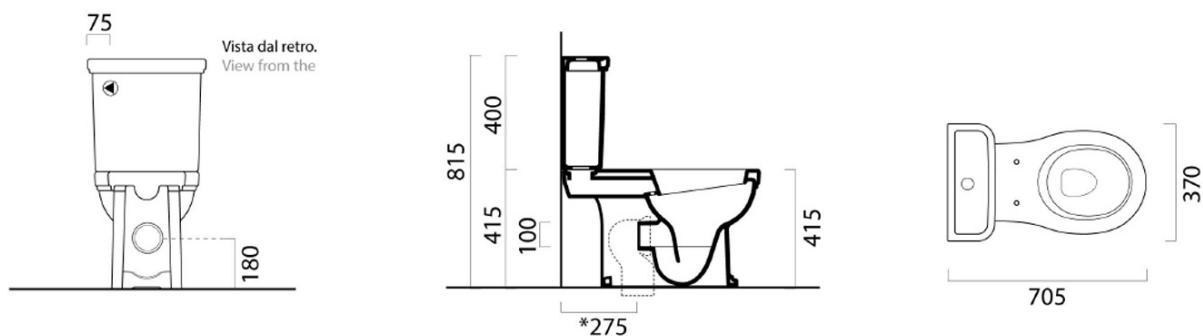

## Rozmery

**Šírka:** 415 mm  
**Výška:** 815 mm  
**Hĺbka:** 705 mm

## Vlastnosti

**Farba:** Biela  
**Materiál:** Keramika  
**Technológia splachovania:** Standard  
**Objem splachovacej vody:** Splachovanie 3 l, Splachovanie 6 l  
**Tvar:** Retro  
**Výbava:** ExtraGlaze, Odpad spodný, Odpad zadný  
**Balenie neobsahuje:** WC sedátko  
**Hmotnosť / ks:** 46.833 kg  
**Balenie:** 3 ks  
**Záruka:** 2 roky

## Odporúčame prikúpiť

1 ks CLASSIC WC sedátko, Soft Close, Quick Release, biela/chróm (Objednací kód: MSC87CN11)

Technický list

Raccordi di scarico - Flushing connections	Codici - Codes	Interasse - Distance
	MCURVA	* 275
	MCURVAS	* Da 250 a 320 mm * From 250 to 320 mm
	MCURVA90	* Da 80 a 230 mm * From 80 to 230 mm