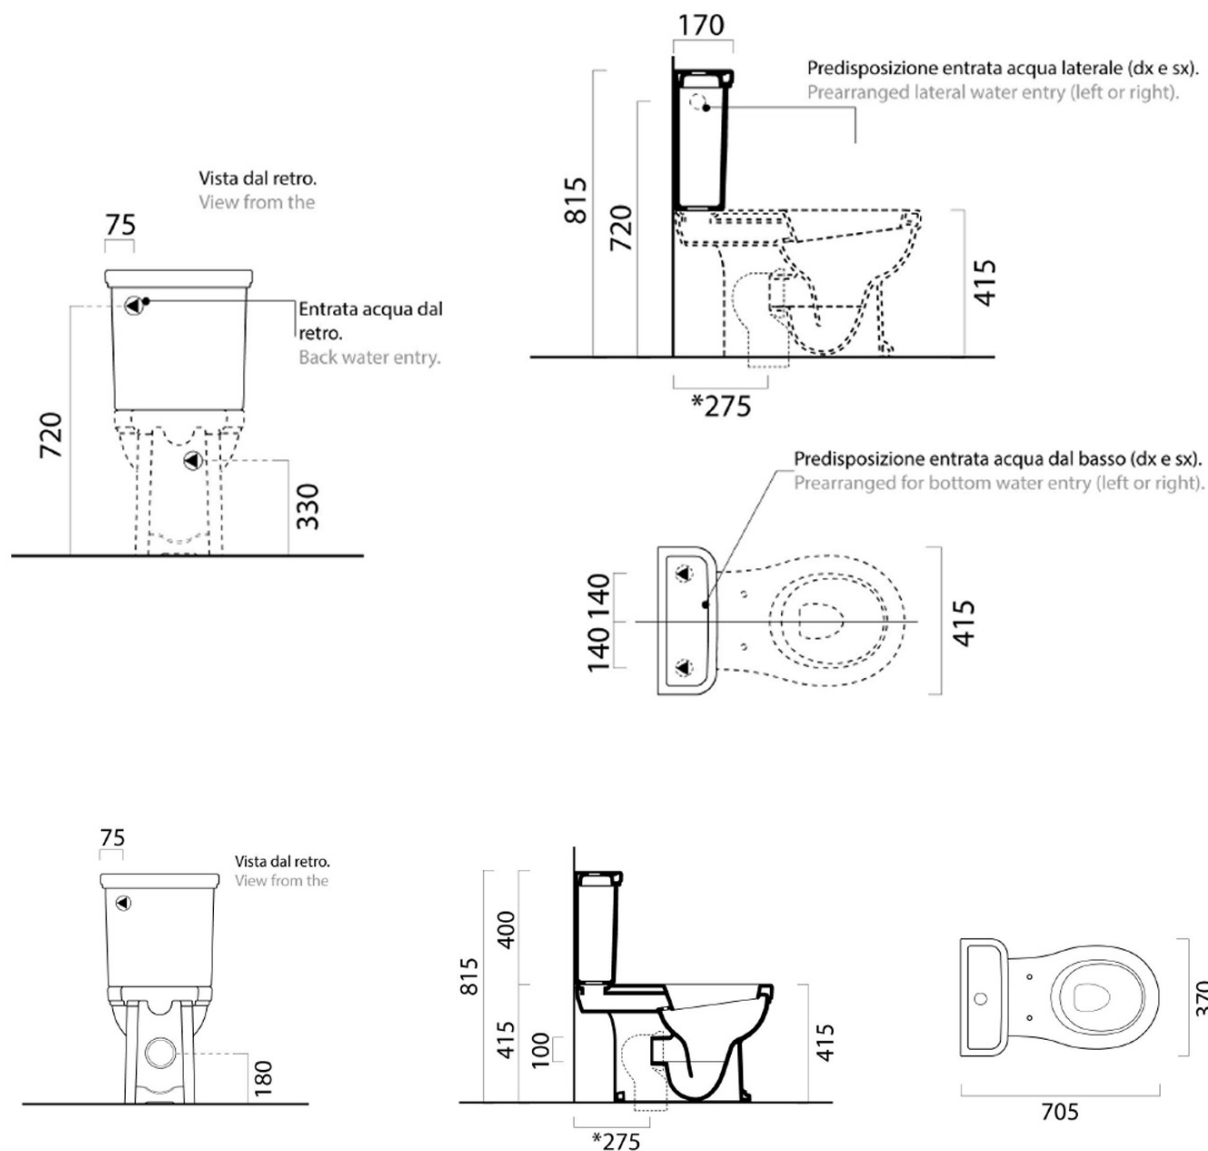

Objednací kód: WCSET06-CLASSIC

Základné informácie

Značka: GSI
Séria: CLASSIC

Rozmery

Šírka: 415 mm
Výška: 815 mm
Hĺbka: 705 mm

Vlastnosti

Farba: Biela
Materiál: Keramika
Technológia splachovania: Standard
Objem splachovacej vody: 4 l / 6 l
Tvar: Retro
Ostatné: ExtraGlaze, Odpad spodný, Odpad zadný
Balenie neobsahuje: Kotviaca sada, WC sedátko
Hmotnosť / ks: 46.833 kg
Balenie: 3 ks
Záruka: 2 roky

Odporúčame prikúpiť

1 ks CLASSIC WC sedátko, Soft Close, Quick Release, biela/chróm (Objednací kód: MSC87CN11)

Technický list

Raccordi di scarico - Flushing connections	Codici - Codes	Interasse - Distance
	MCURVA	* 275
	MCURVAS	* Da 250 a 320 mm * From 250 to 320 mm
	MCURVA90	* Da 80 a 230 mm * From 80 to 230 mm