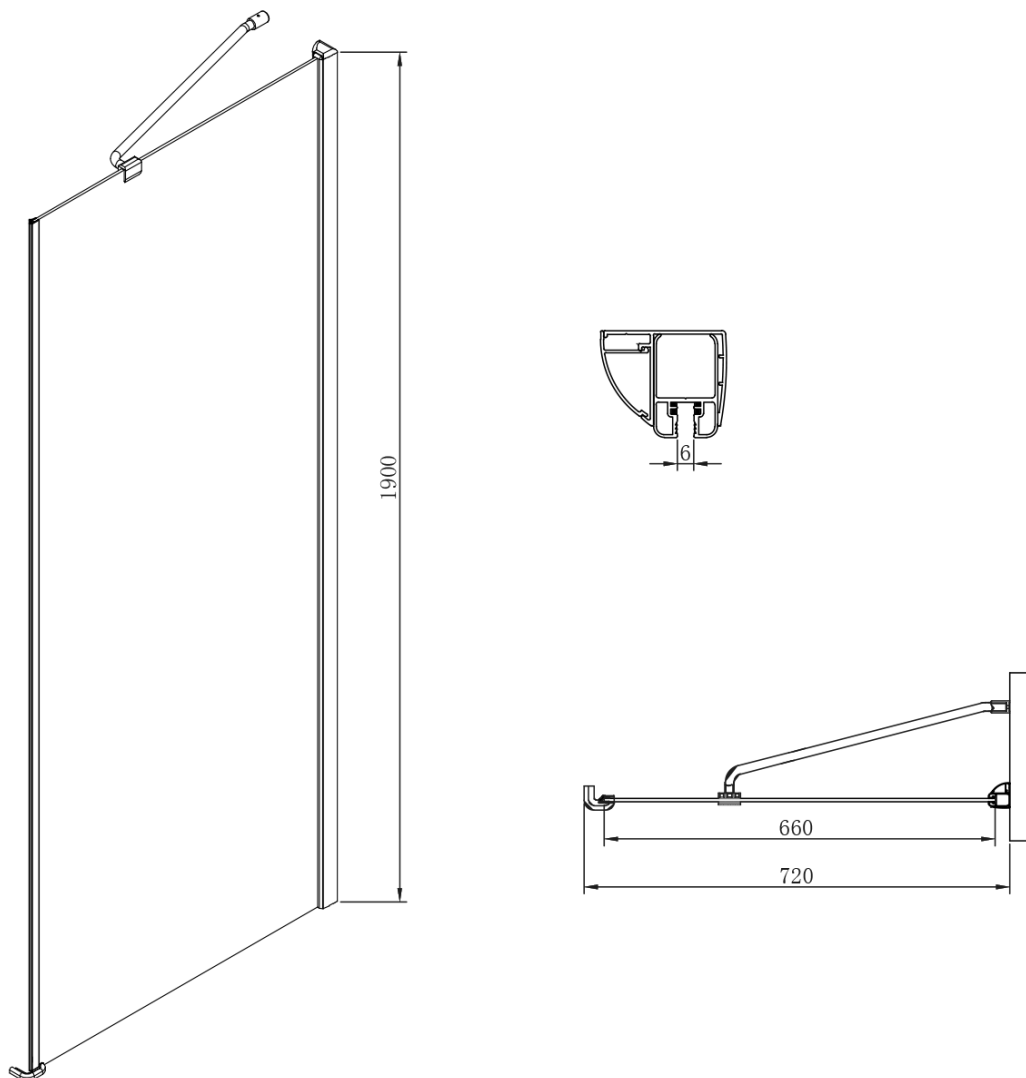

One obdĺžniková sprchová zástena 1200x750mm L/P varianta

Objednací kód: GO4812GO3575

Základné informácie

Značka: Gelco

Séria: ONE

Rozmery

Šírka: 1200 mm

Výška: 1900 mm

Hĺbka: 750 mm

Vlastnosti

Farba profilu: Chróm - Leštený hliník

Tvar: Obdĺžnikové zásteny

Typ otvárania: Otváracie jednokrídlové

Smer otvárania: Univerzálne

Šírka vstupu: 600 mm

Typ výplne: Číre sklo

Úprava skla: Coated glass

Hrúbka skla: 6 mm

Vlastnosti: Bezrámové prevedenie

Hmotnosť / ks: 73.5 kg

Balenie: 2 ks

Záruka: 2 roky

Náhradné diely

Držadlo štandard pre zásteny LEGRO, SIGMA, AG a ONE, pár, chróm (Objednací kód: NDGLMADLO)

One obdĺžnikov sprchov zstena 1200x750mm L/P varianta

Technick list

One obdĺžniková sprchová zástena 1200x750mm L/P varianta