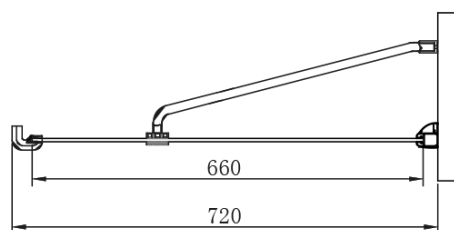

Hĺbka: 750 mm

Vlastnosti

Farba profilu: Chróm - Leštený hliník

Tvar: Obdĺžnikové zásteny

Typ otvárania: Otváracie jednokrídlové

Smer otvárania: Univerzálne

Šírka vstupu: 600 mm

Typ výplne: Číre sklo

Úprava skla: Coated glass

Hrúbka skla: 6 mm

Vlastnosti: Bezrámové prevedenie

Hmotnosť / ks: 70.5 kg

Balenie: 2 ks

Záruka: 2 roky

Náhradné diely

Držadlo štandard pre zásteny LEGRO, SIGMA, AG a ONE, pár, chróm (Objednací kód: NDGLMADLO)

One obdĺžniková sprchová zástena 1100x750mm L/P varianta

Technický list

One obdĺžniková sprchová zástena 1100x750mm L/P varianta